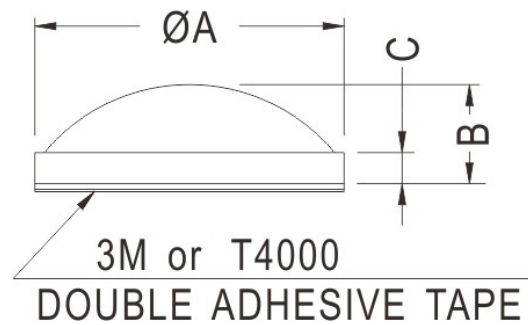

**FIX-RF**

- ◆ MATERIAL: RUBBER/SILICON RUBBER
- ◆ COLOR: BLACK/TRANSPARENT
- ◆ UNIT: mm

<b>PART NO</b>	<b>A</b>	<b>B</b>	<b>C</b>
FIX-RF-002	10	2,8	1
FIX-RF8-2A	8	2	1
FIX-RF8-2.4A	8	2,4	1
FIX-RF8-2.6A	8	2,6	1,1