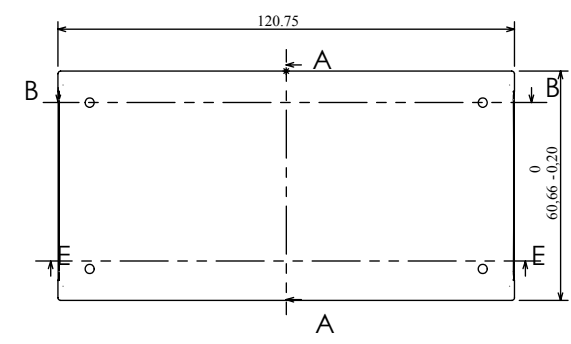

# Obudowa Z-98

Widok spodu

Widok góry

Model produktu	Z-98	KRADEX
Format:	A4	Materiał: „ABS zwykły”
Skala:	1:2	Tolerancja: +/-0.15
<p><b>KRADEX</b> ul. Naddnieprzańska 32 04-205 Warszawa Tel: +48 022 613-08-88, Fax: 812-10-68 www.kradex.com.pl</p>		