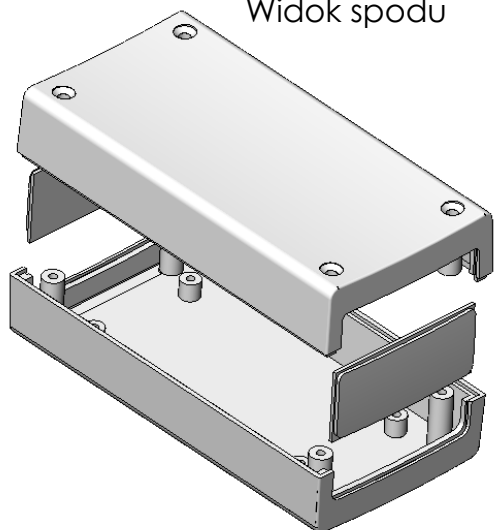

# Obudowa Z-98

Widok spodu

Widok góry

Model produktu	Z-98	KRADEX
Format:	A4	Materiał: „ABS zwykły”
Skala:	1:2	Tolerancja: +/-0.15
<p><b>KRADEX</b> ul. Naddnieprzańska 32 04-205 Warszawa Tel: +48 022 613-08-88, Fax: 812-10-68 www.kradex.com.pl</p>		