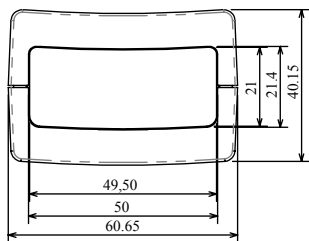

# Obudowa Z-98

Widok spodu

Widok góry

Model produktu	Z-98	KRADEX
Format:	A4	Materiał: „ABS zwykły”
Skala:	1:2	Tolerancja: +/-0.15
<p><b>KRADEX</b> ul. Naddnieprzańska 32 04-205 Warszawa Tel: +48 022 613-08-88, Fax: 812-10-68 www.kradex.com.pl</p>		