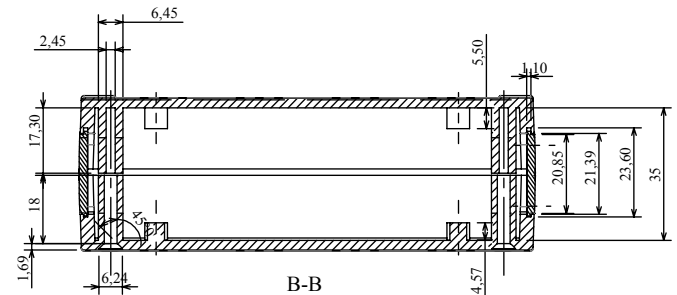

# Obudowa Z-98

Widok spodu

Widok góry

Model produktu	Z-98	KRADEX
Format:	A4	Materiał: „ABS zwykły”
Skala:	1:2	Tolerancja: +/-0.15
<p><b>KRADEX</b> ul. Naddnieprzańska 32 04-205 Warszawa Tel: +48 022 613-08-88, Fax: 812-10-68 www.kradex.com.pl</p>		