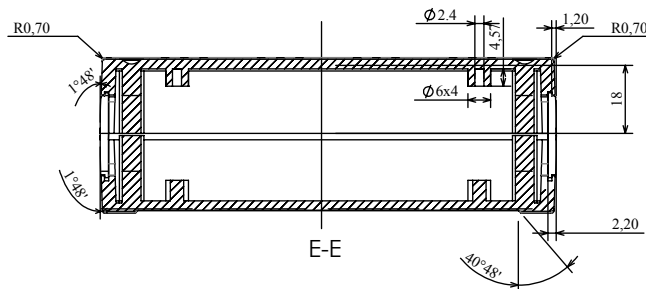

# Obudowa Z-98

Widok spodu

Widok góry

Model produktu	Z-98	KRADEX
Format:	A4	Materiał: „ABS zwykły”
Skala:	1:2	Tolerancja: +/-0.15
<p><b>KRADEX</b> ul. Naddnieprzańska 32 04-205 Warszawa Tel: +48 022 613-08-88, Fax: 812-10-68 www.kradex.com.pl</p>		