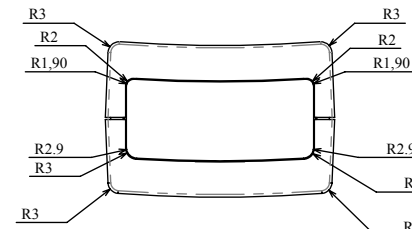

# Obudowa Z-98

Widok spodu

Widok góry

Model produktu	Z-98	KRADEX
Format:	A4	Materiał: „ABS zwykły”
Skala:	1:2	Tolerancja: +/-0.15
<p><b>KRADEX</b> ul. Naddnieprzańska 32 04-205 Warszawa Tel: +48 022 613-08-88, Fax: 812-10-68 www.kradex.com.pl</p>		