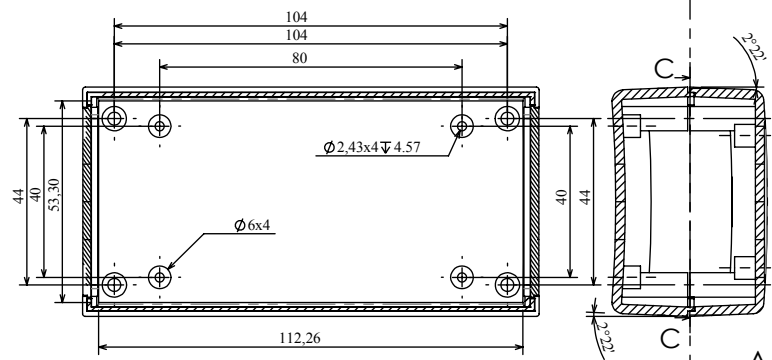

# Obudowa Z-98

Widok spodu

Widok góry

Model produktu	Z-98	KRADEX
Format:	A4	Materiał: „ABS zwykły”
Skala:	1:2	Tolerancja: +/-0.15
<p><b>KRADEX</b> ul. Naddnieprzańska 32 04-205 Warszawa Tel: +48 022 613-08-88, Fax: 812-10-68 www.kradex.com.pl</p>		