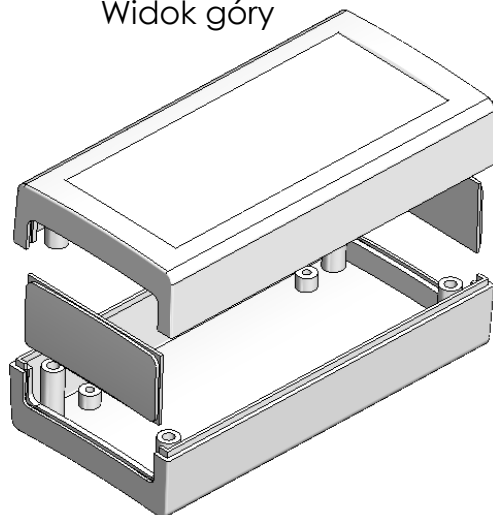

# Obudowa Z-98

Widok spodu

Widok góry

Model produktu	Z-98	KRADEX
Format:	A4	Materiał: „ABS zwykły”
Skala:	1:2	Tolerancja: +/-0.15
<p><b>KRADEX</b> ul. Naddnieprzańska 32 04-205 Warszawa Tel: +48 022 613-08-88, Fax: 812-10-68 www.kradex.com.pl</p>		