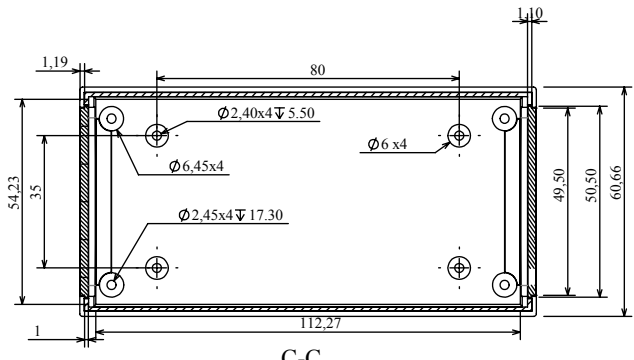

# Obudowa Z-98

Widok spodu

Widok góry

Model produktu	Z-98	KRADEX
Format:	A4	Materiał: „ABS zwykły”
Skala:	1:2	Tolerancja: +/-0.15
<p><b>KRADEX</b> ul. Naddnieprzańska 32 04-205 Warszawa Tel: +48 022 613-08-88, Fax: 812-10-68 www.kradex.com.pl</p>		