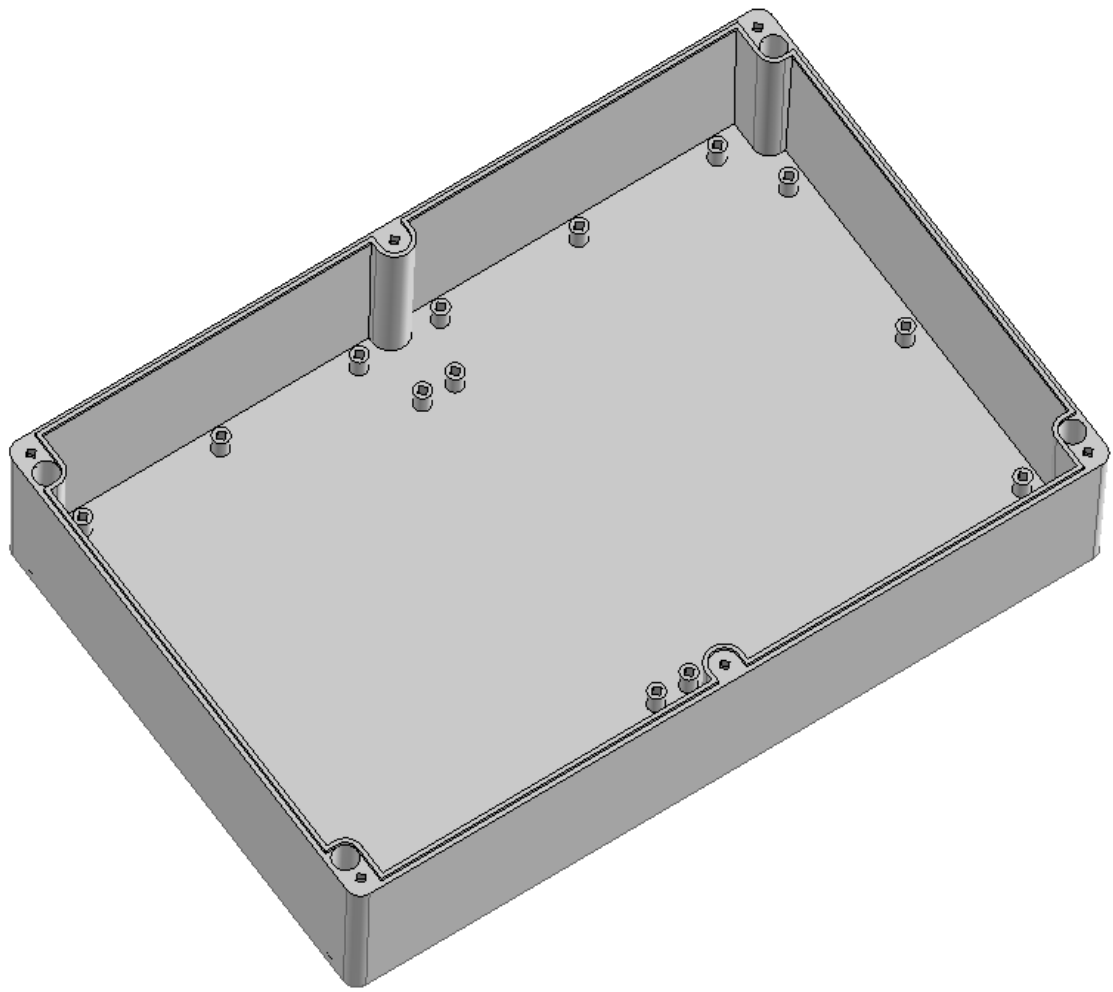

Model produktu	<b>Z-95</b>	
Format:	A4	
Materiał:	Polystyrene (PS)	
Skala:	1:1	Tolerancja: +/- 0.1

**KRADEX**  
 ul. Nadmiejska 32  
 04-205 Warszawa  
 Tel: +48 022 613-08-88, Fax: 812-10-68  
 www.kradex.com.pl