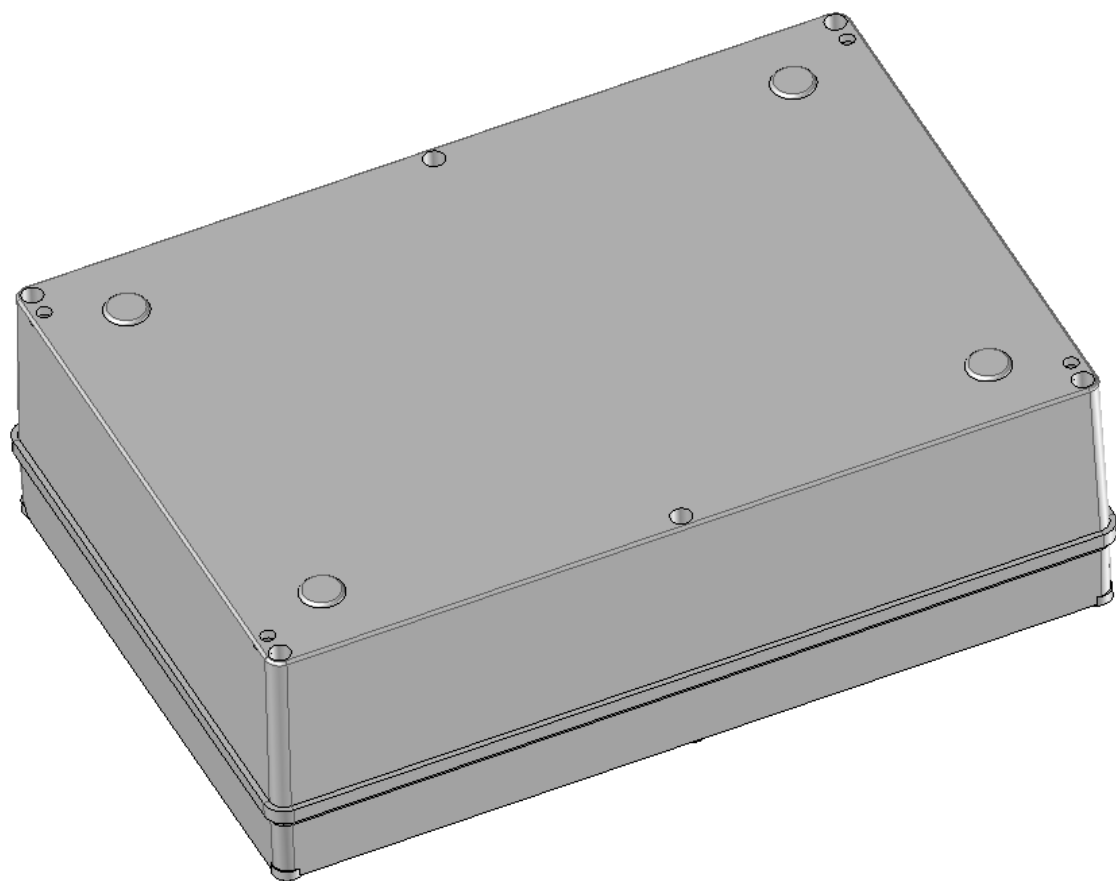

Model produktu	<b>Z-95</b>	
Format:	A4	
Materiał:	Polystyrene (PS)	
Skala:	1:1	Tolerancja: +/- 0.1

**KRADEX**  
 ul. Nadmiejska 32  
 04-205 Warszawa  
 Tel: +48 022 613-08-88, Fax: 812-10-68  
 www.kradex.com.pl