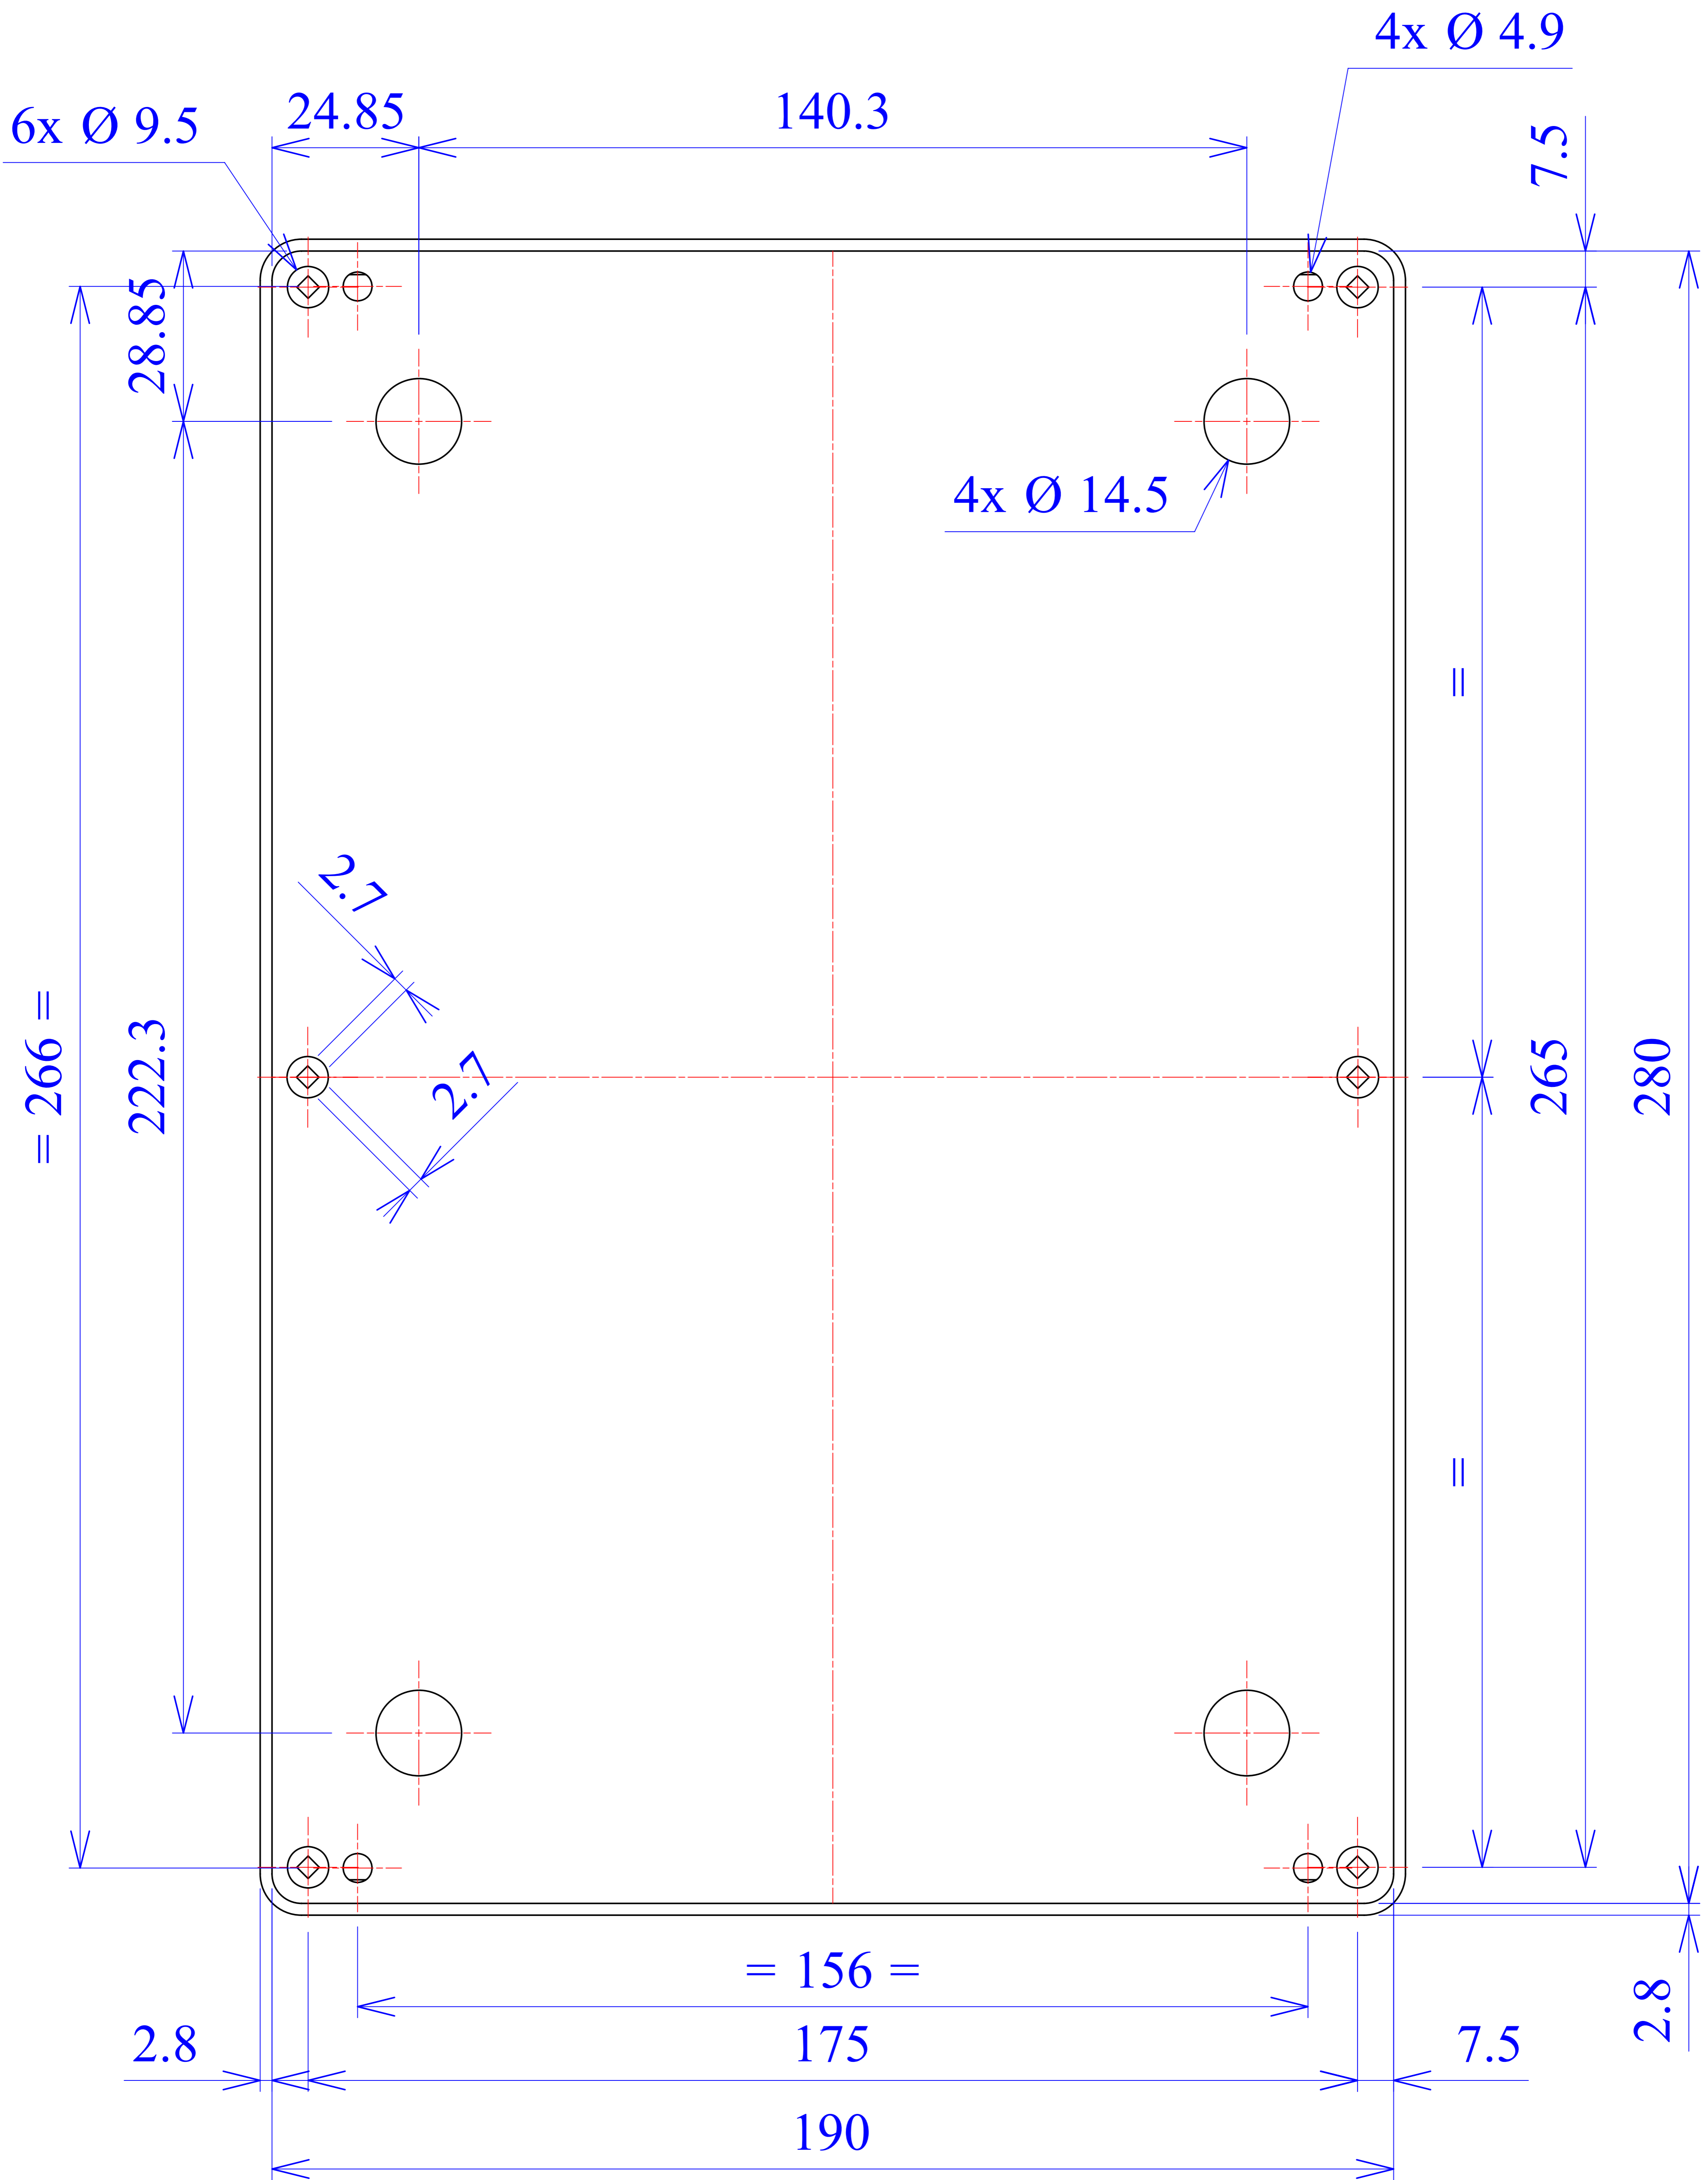

Model produktu	<b>Z-95</b>	
Format:	A4	
Materiał:	Polystyrene (PS)	
Skala:	1:1	Tolerancja: +/- 0.1

**KRADEX**  
 ul. Nadmiejska 32  
 04-205 Warszawa  
 Tel: +48 022 613-08-88, Fax: 812-10-68  
 www.kradex.com.pl

# A - A

D - D