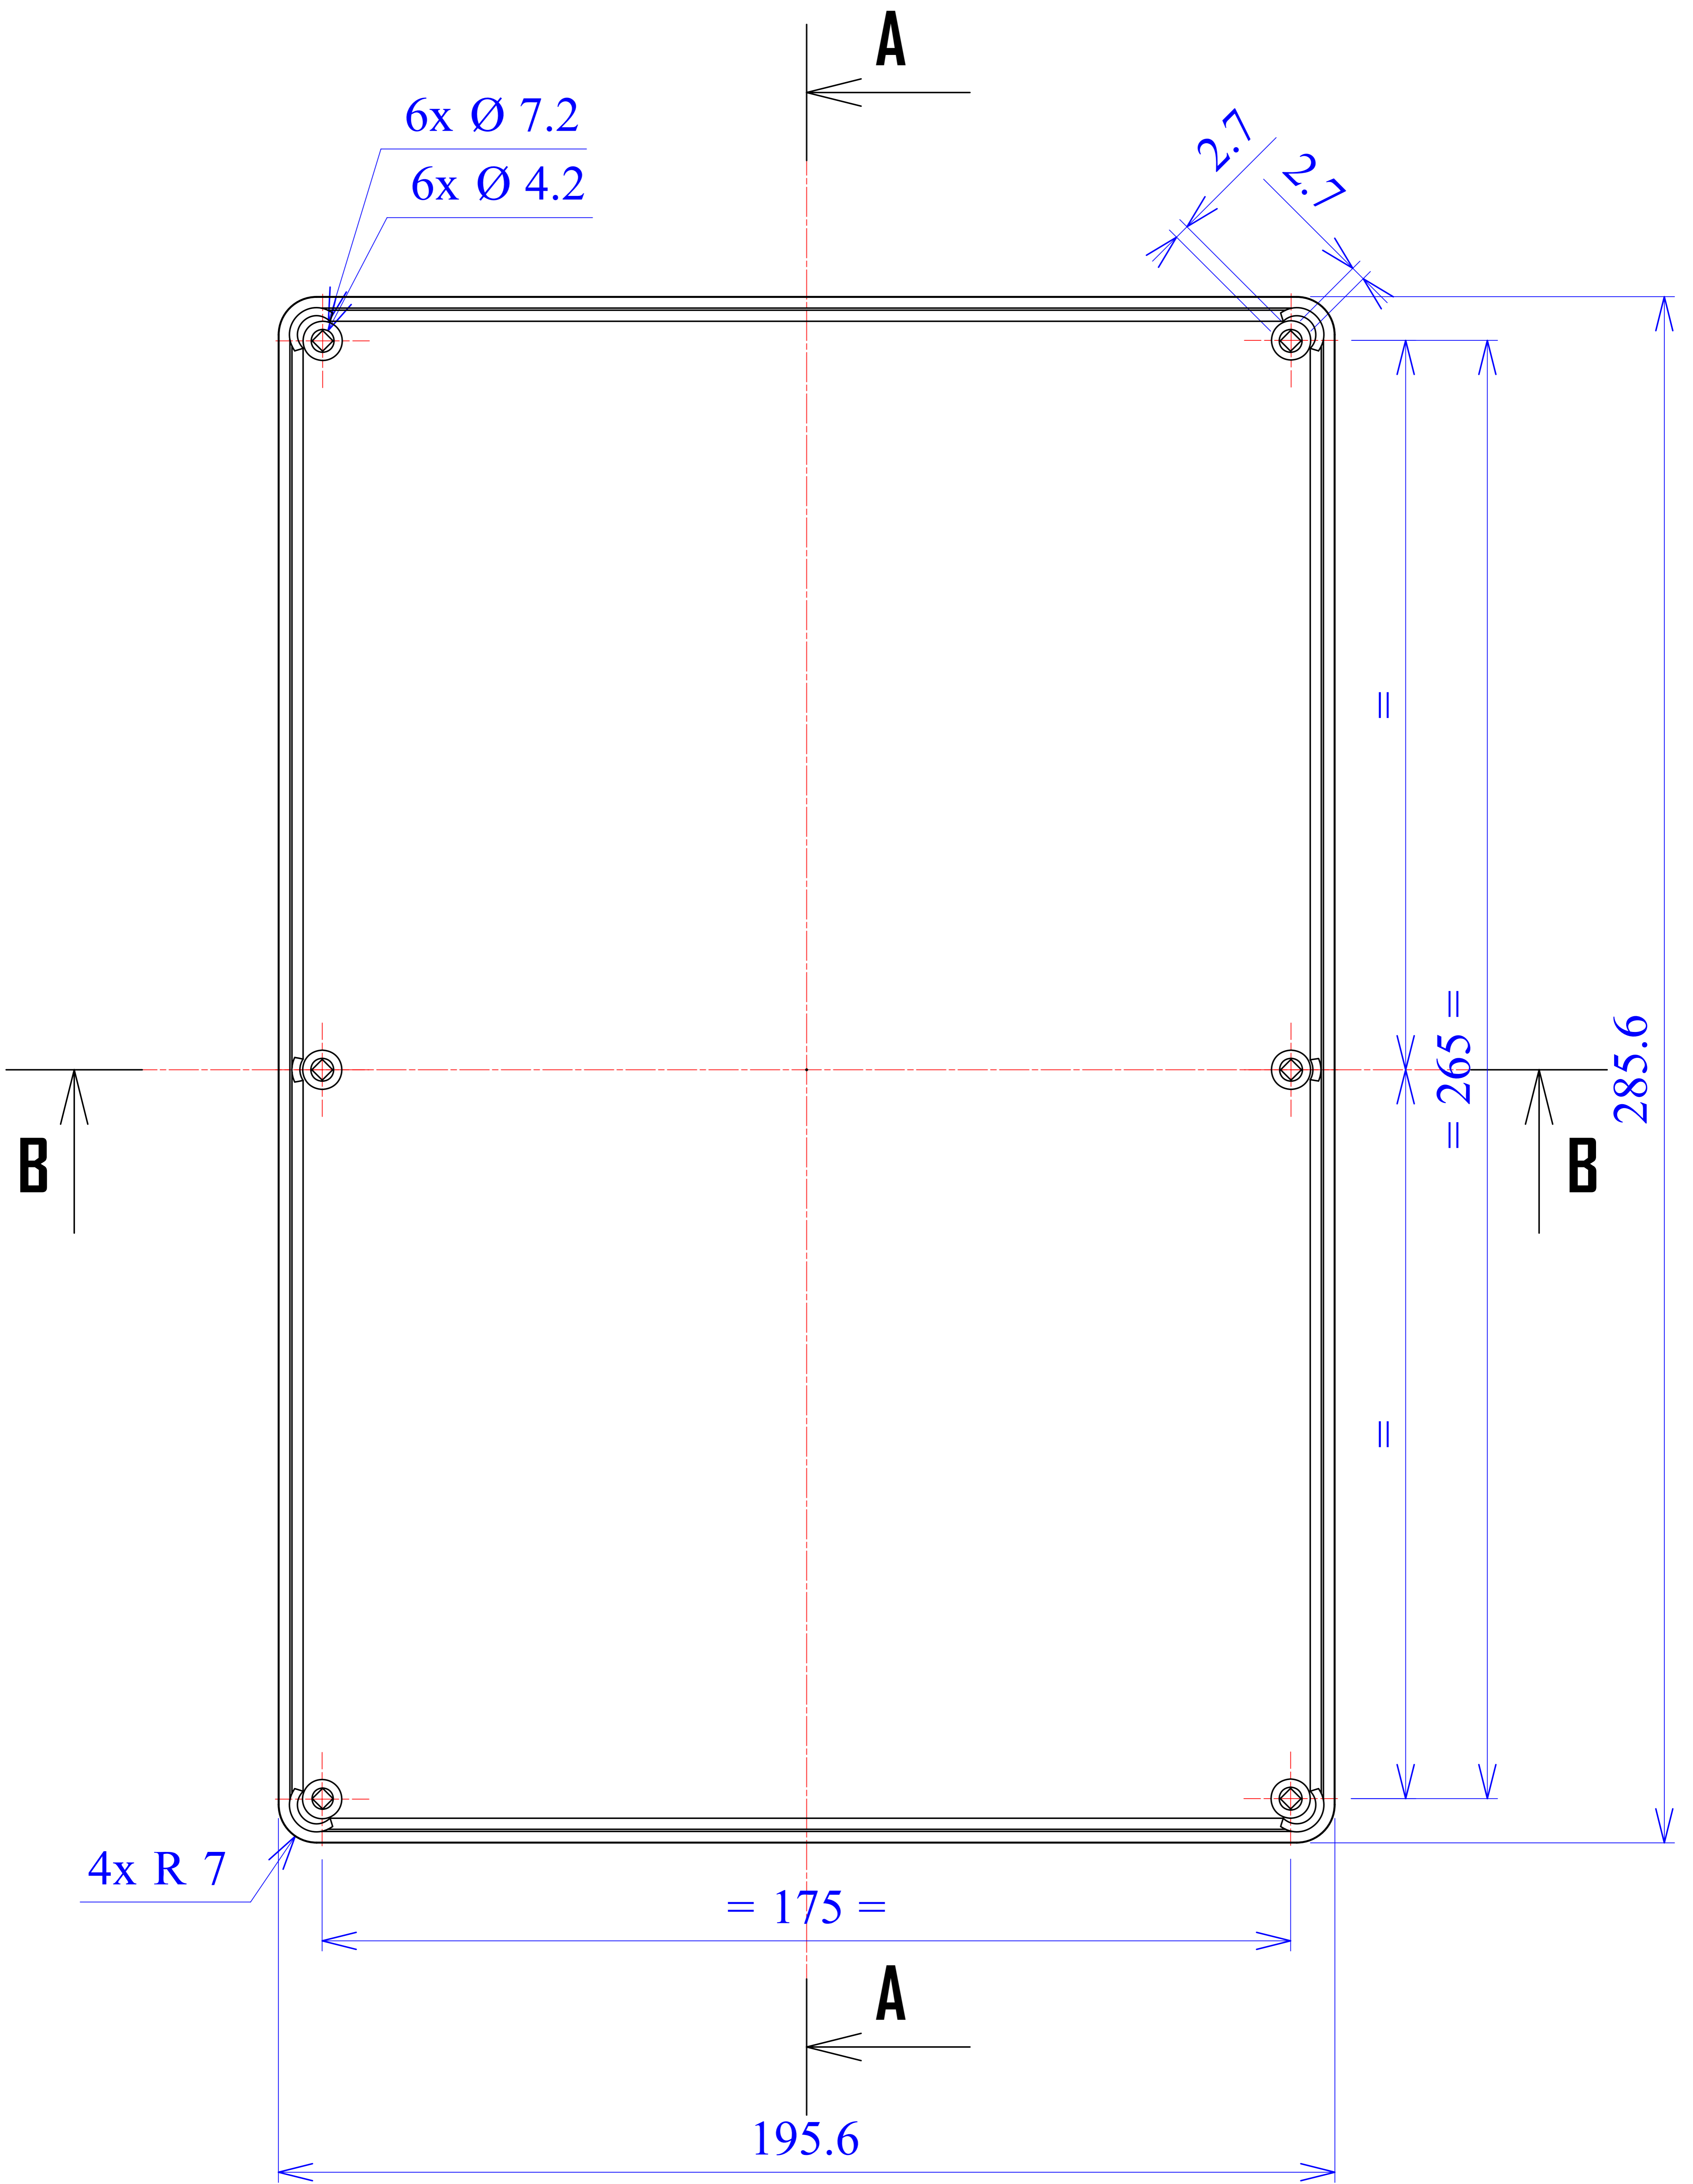

Model produktu	<b>Z-95</b>	
Format:	A4	
Materiał:	Polystyrene (PS)	
Skala:	1:1	Tolerancja: +/- 0.1

**KRADEX**  
 ul. Nadmiejska 32  
 04-205 Warszawa  
 Tel: +48 022 613-08-88, Fax: 812-10-68  
 www.kradex.com.pl

# A - A

D - D