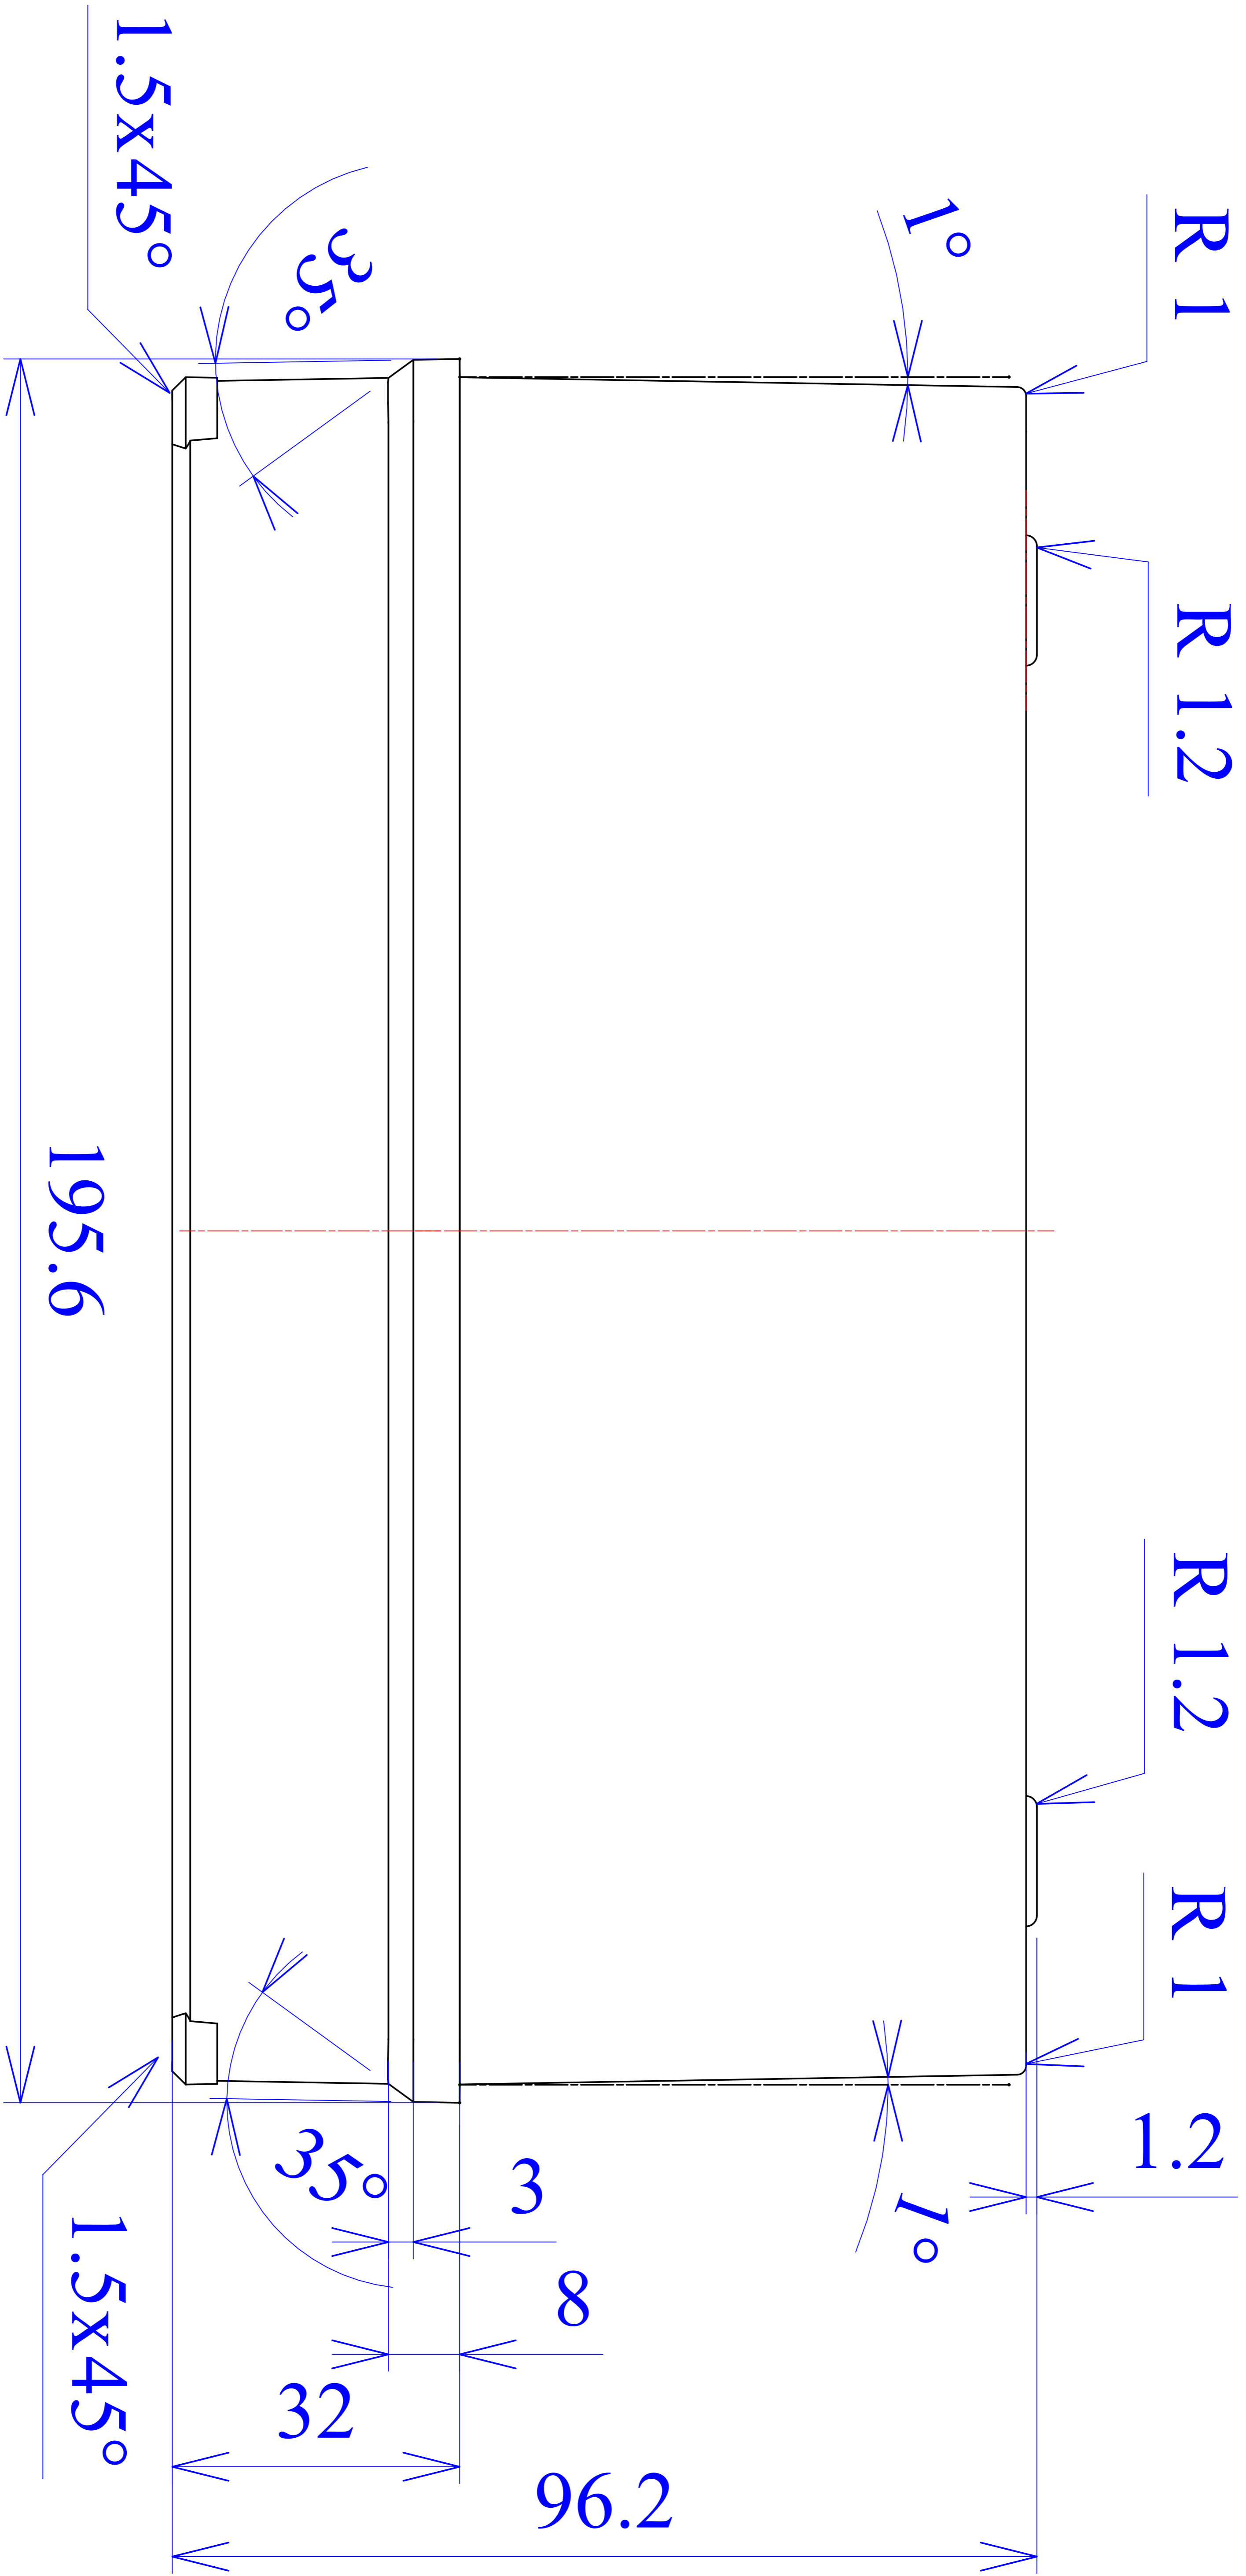

Model produktu	<b>Z-95</b>	
Format:	A4	
Materiał:	Polystyrene (PS)	
Skala:	1:1	Tolerancja: +/- 0.1

**KRADEX**  
 ul. Nadmiejska 32  
 04-205 Warszawa  
 Tel: +48 022 613-08-88, Fax: 812-10-68  
 www.kradex.com.pl

# A - A

D - D