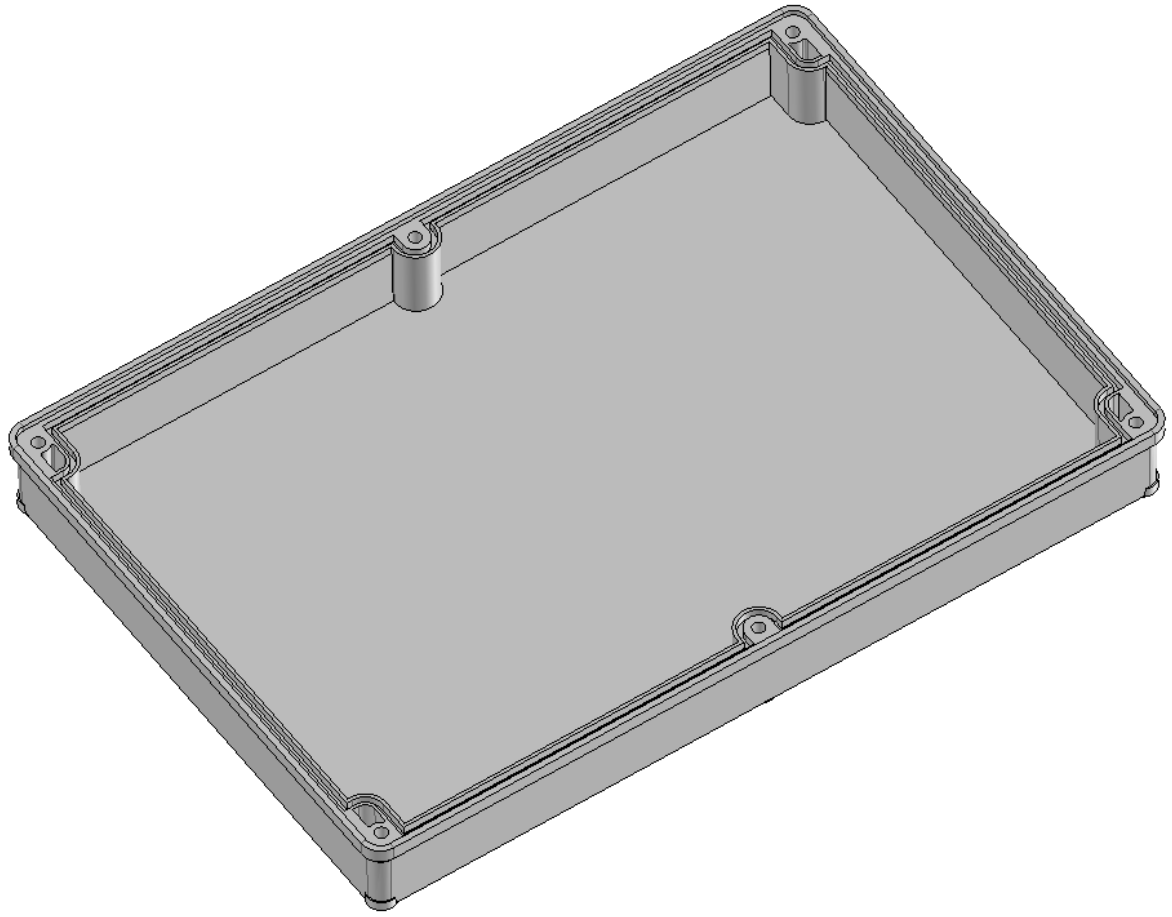

Model produktu	<b>Z-95</b>	
Format:	A4	
Materiał:	Polystyrene (PS)	
Skala:	1:1	Tolerancja: +/- 0.1

**KRADEX**  
 ul. Nadmiejska 32  
 04-205 Warszawa  
 Tel: +48 022 613-08-88, Fax: 812-10-68  
 www.kradex.com.pl