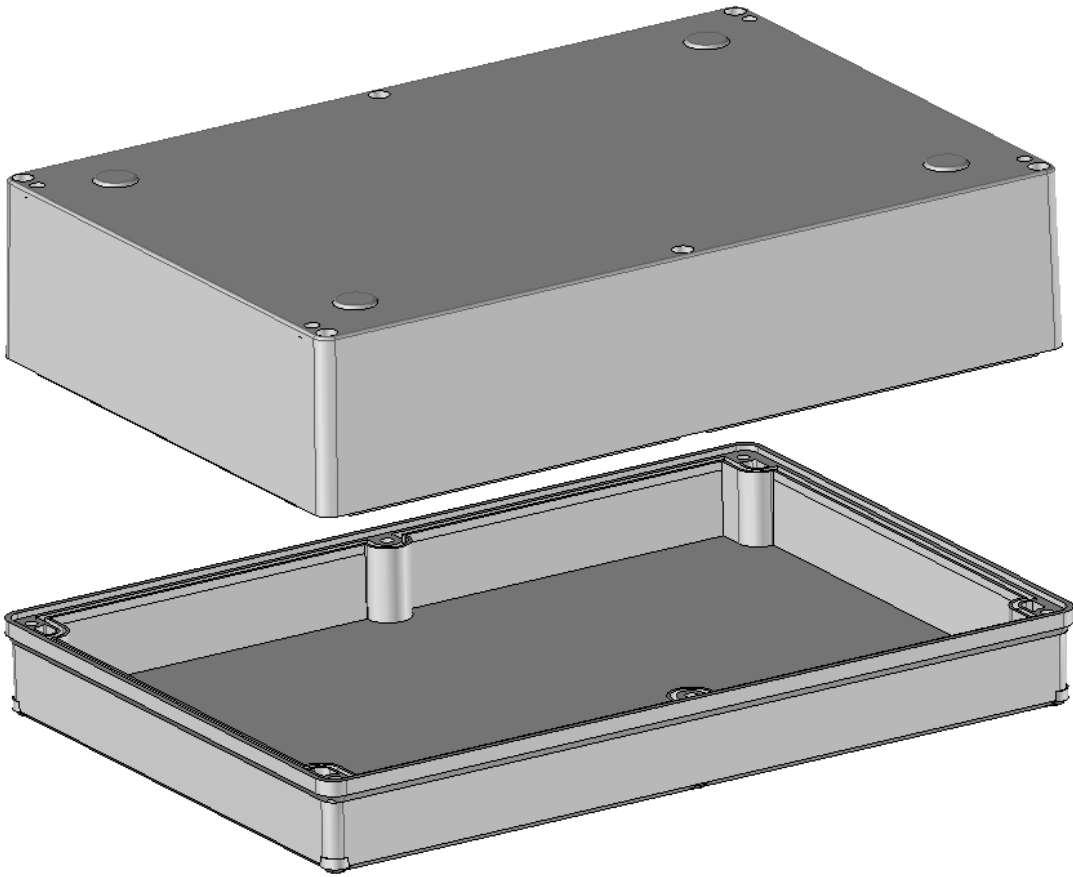

Model produktu	<b>Z-95</b>	
Format:	A4	
Materiał:	Polystyrene (PS)	
Skala:	1:1	Tolerancja: +/- 0.1

**KRADEX**  
 ul. Nadmiejska 32  
 04-205 Warszawa  
 Tel: +48 022 613-08-88, Fax: 812-10-68  
 www.kradex.com.pl