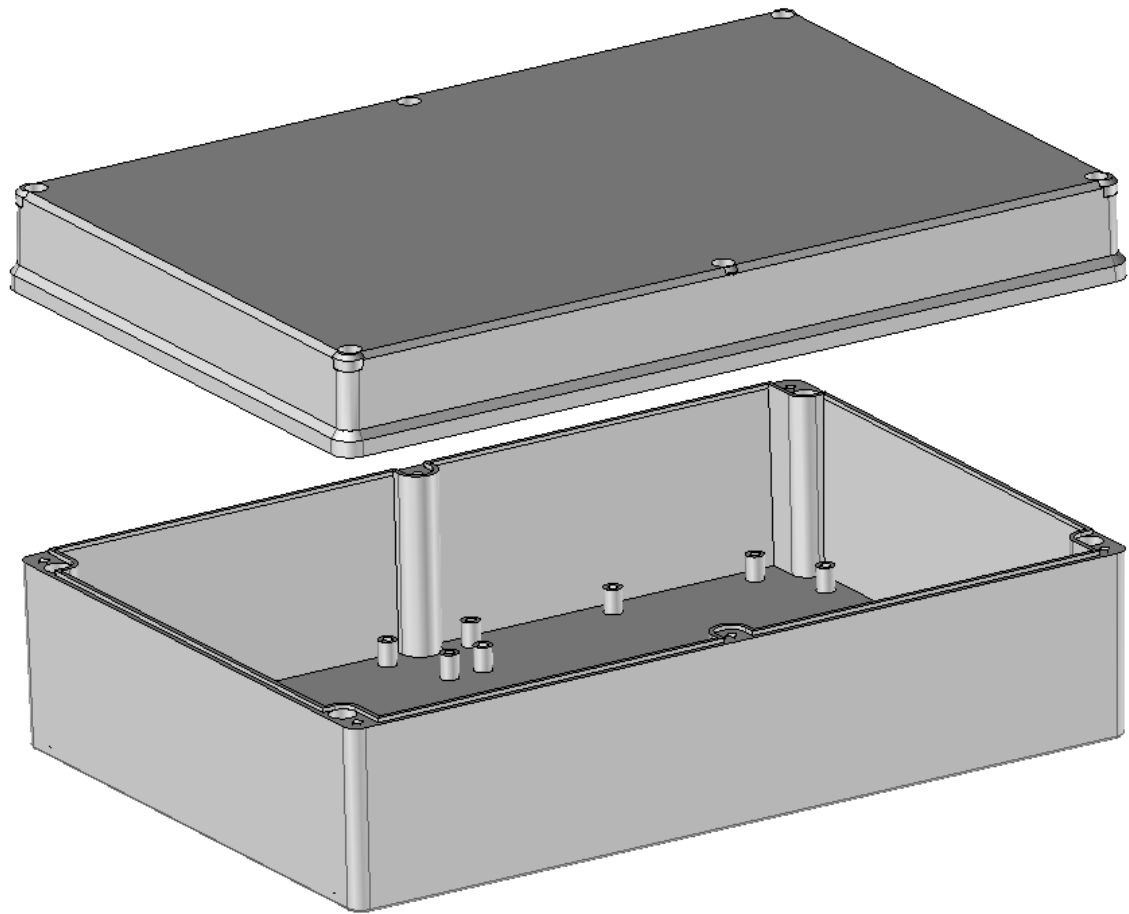

Model produktu	<b>Z-95</b>	
Format:	A4	
Materiał:	Polystyrene (PS)	
Skala:	1:1	Tolerancja: +/- 0.1

**KRADEX**  
 ul. Nadmiejska 32  
 04-205 Warszawa  
 Tel: +48 022 613-08-88, Fax: 812-10-68  
 www.kradex.com.pl