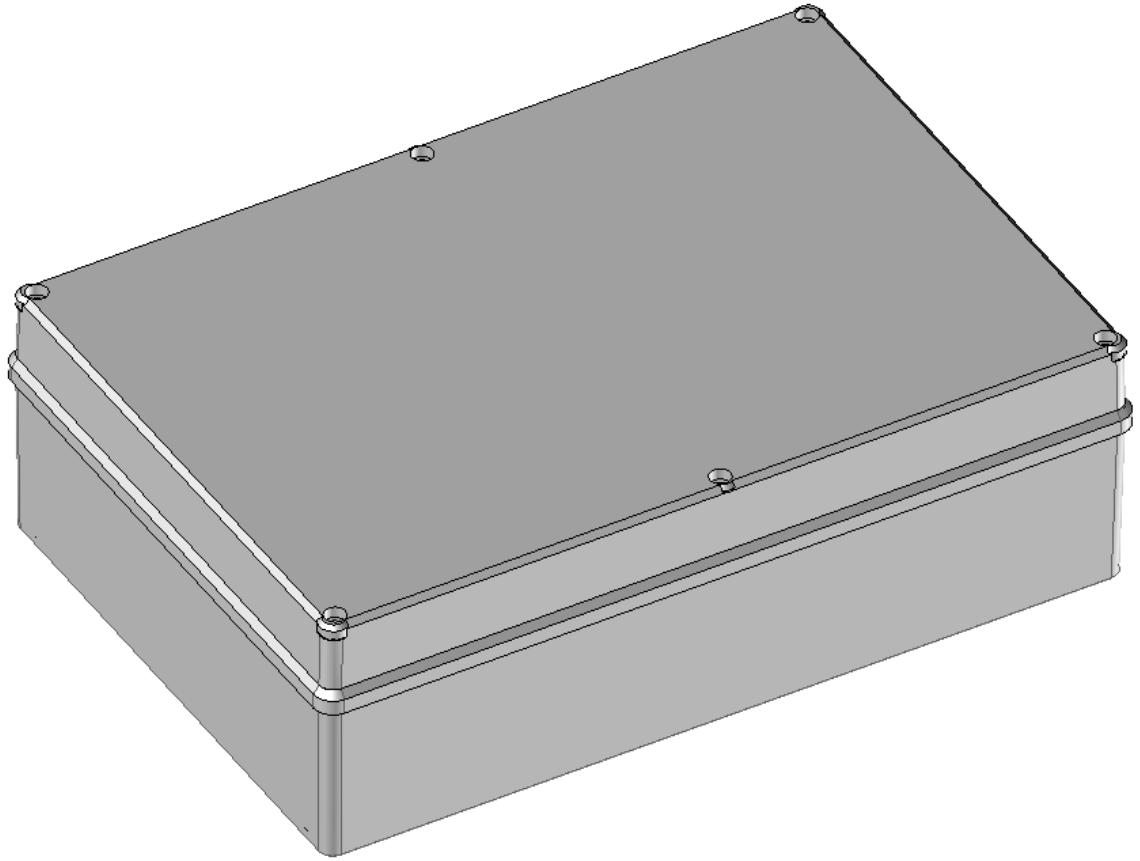

Model produktu	<b>Z-95</b>	
Format:	A4	
Materiał:	Polystyrene (PS)	
Skala:	1:1	Tolerancja: +/- 0.1

**KRADEX**  
 ul. Nadmiejska 32  
 04-205 Warszawa  
 Tel: +48 022 613-08-88, Fax: 812-10-68  
 www.kradex.com.pl