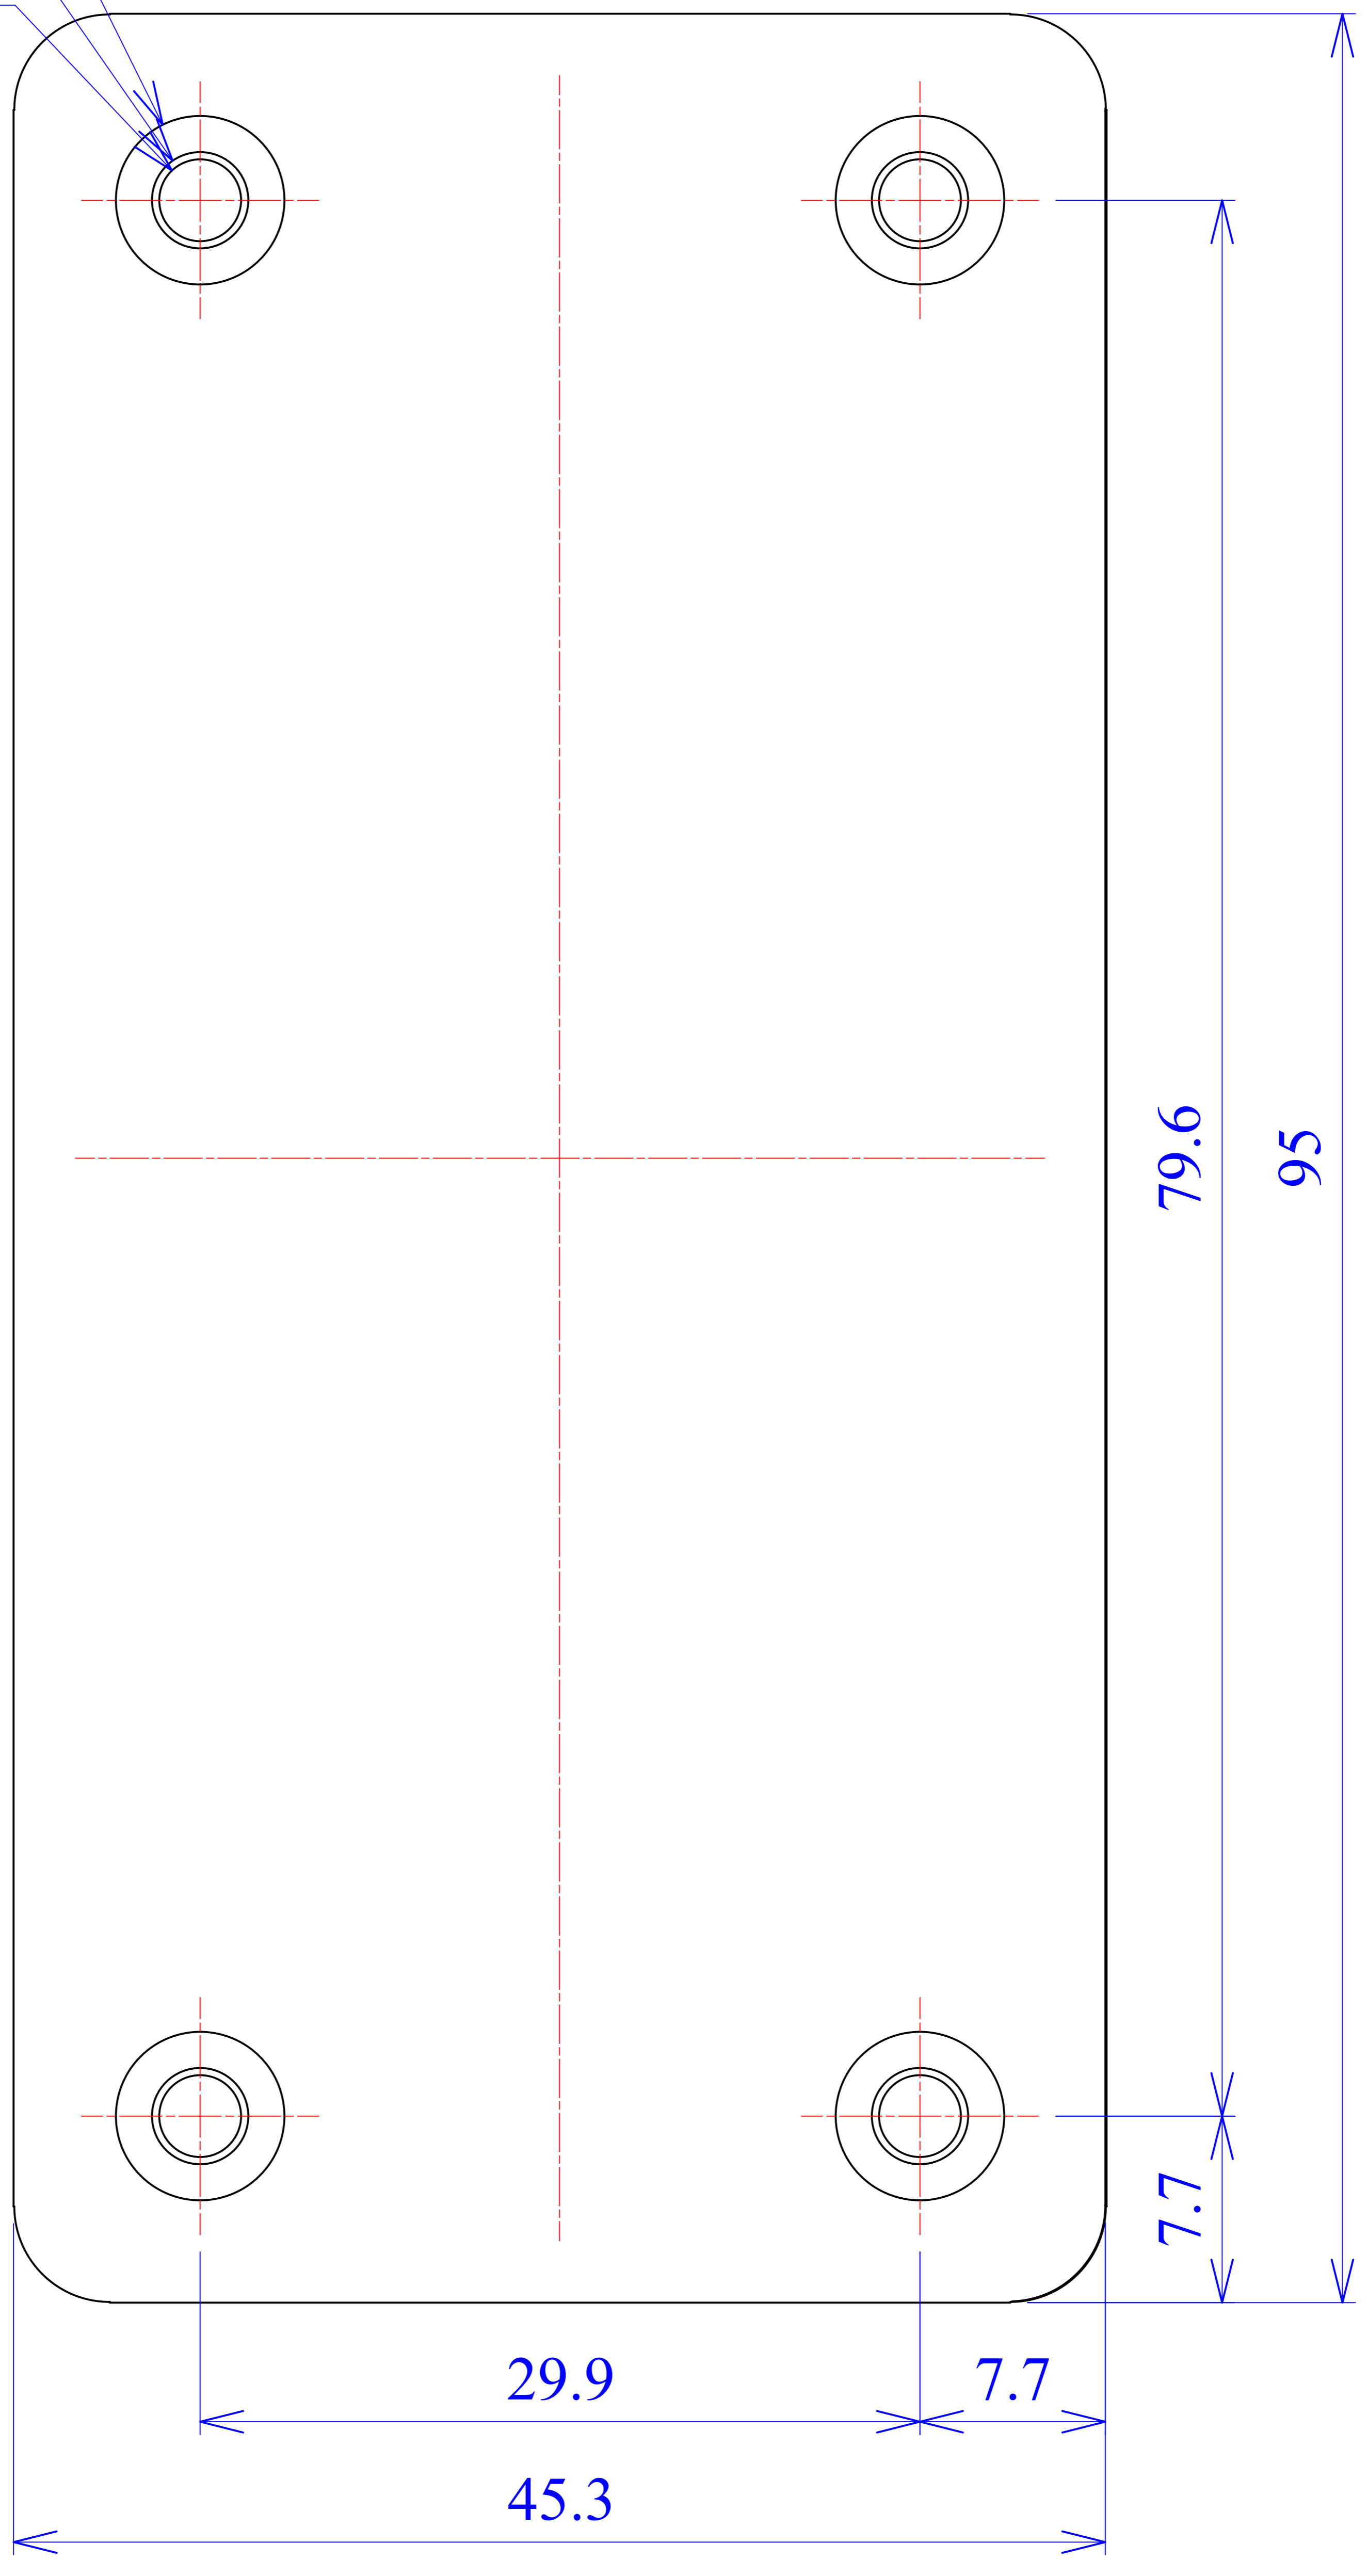

Model produktu	Z-75	
Format:	A4	
Materiał:	Polystyrene (PS)	
Skala:	1:1	
Tolerancja:	+/- 0.1	
		
	ul. Nadmiejszańska 32 04-205 Warszawa Tel: +48 022 613-08-88, Fax: 812-10-68 www.kradex.com.pl	

4x Ø 7
4x Ø 4
4x Ø 3.4

C - C

D - D