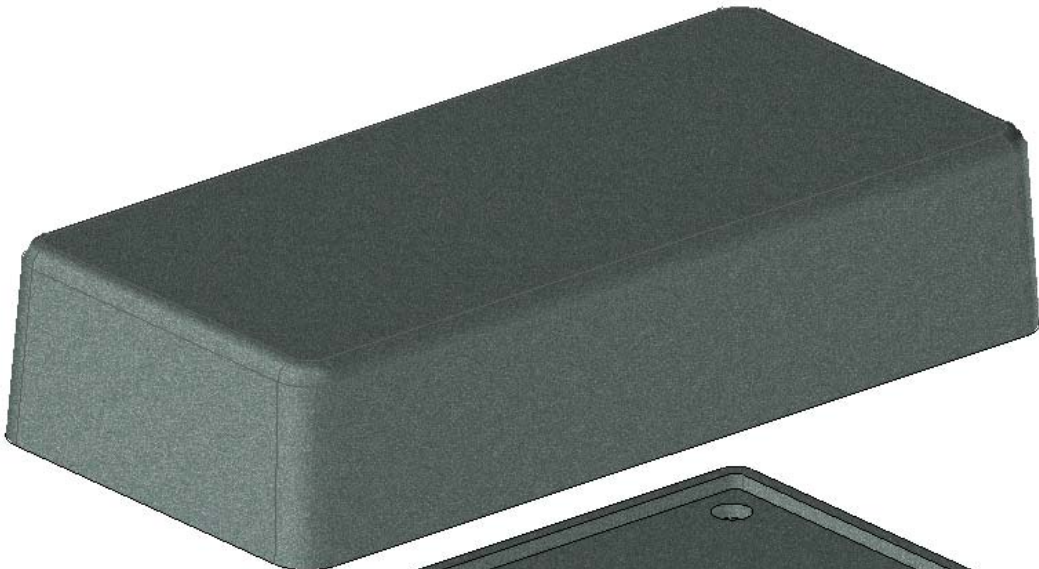

Model produktu	Z-75	
Format:	A4	
Materiał:	Polystyrene (PS)	
Skala:	1:1	
Tolerancja:	+/- 0.1	
		
	ul. Nadmiejszańska 32 04-205 Warszawa Tel: +48 022 613-08-88, Fax: 812-10-68 www.kradex.com.pl	

4x Ø 7
4x Ø 4
4x Ø 3.4