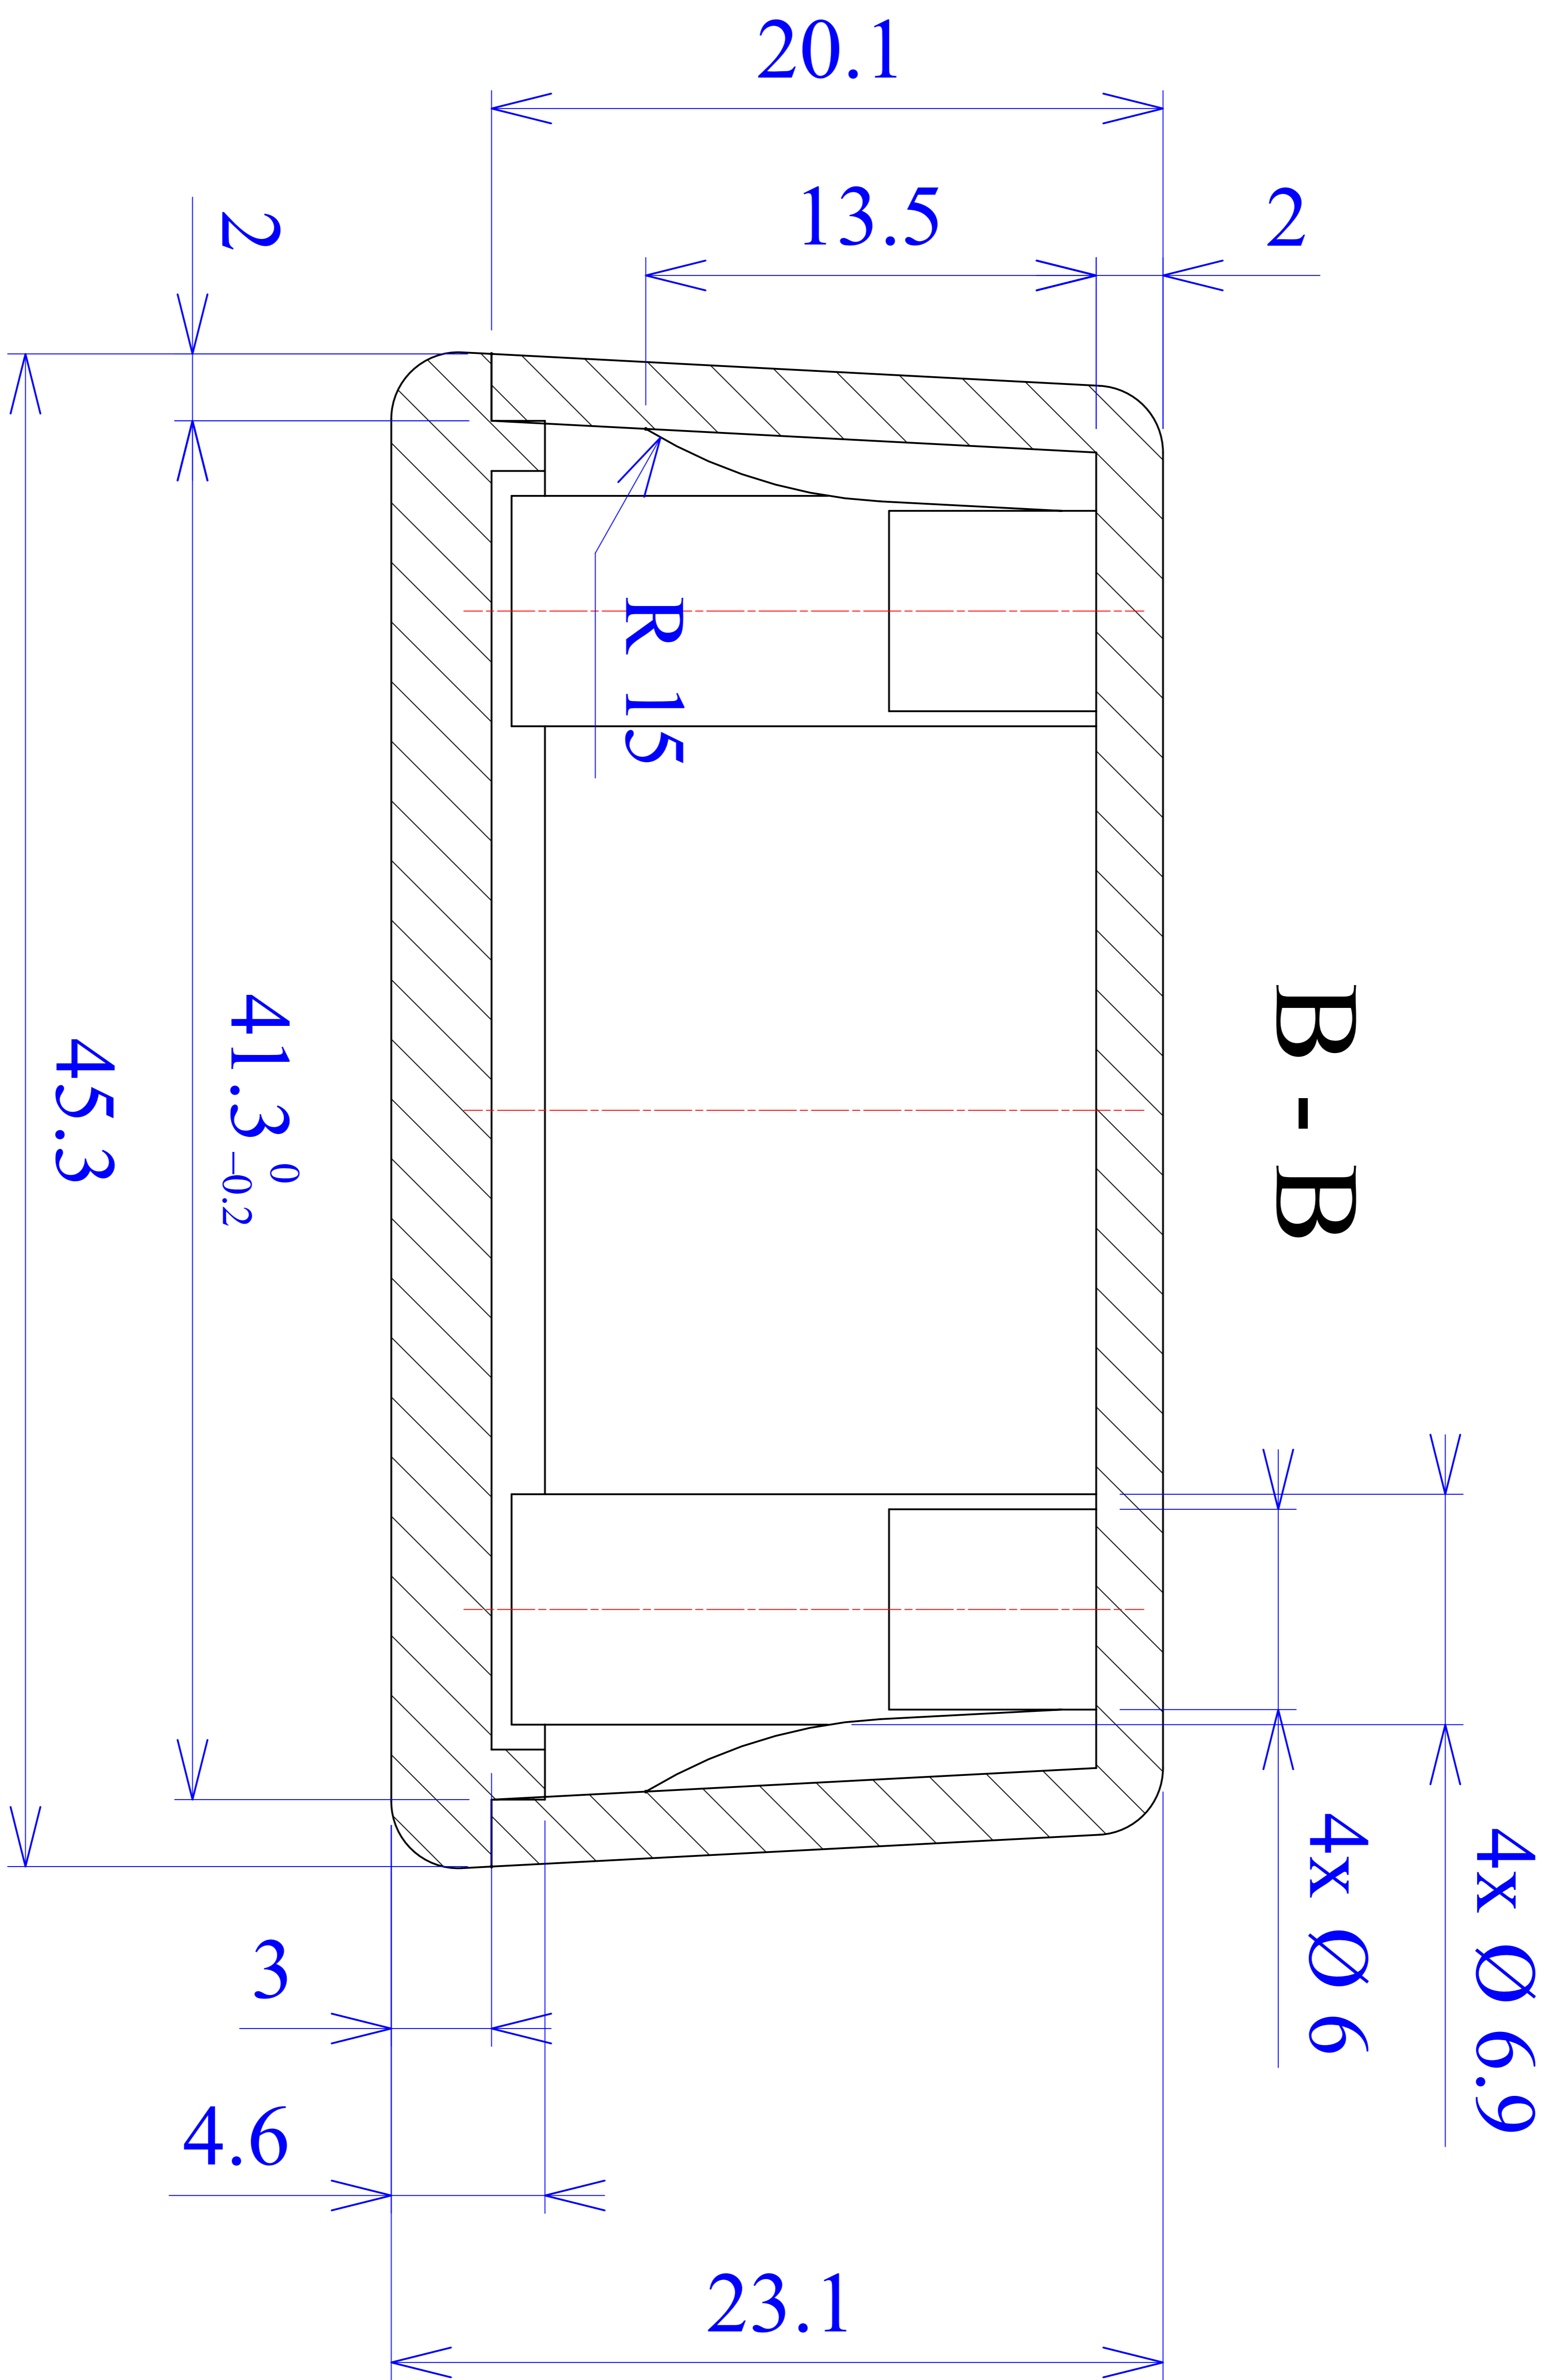

Model produktu	Z-75	
Format:	A4	
Materiał:	Polystyrene (PS)	
Skala:	1:1	
Tolerancja:	+/- 0.1	
		
	ul. Nadmiejszańska 32 04-205 Warszawa Tel: +48 022 613-08-88, Fax: 812-10-68 www.kradex.com.pl	

4x Ø 7
4x Ø 4
4x Ø 3.4