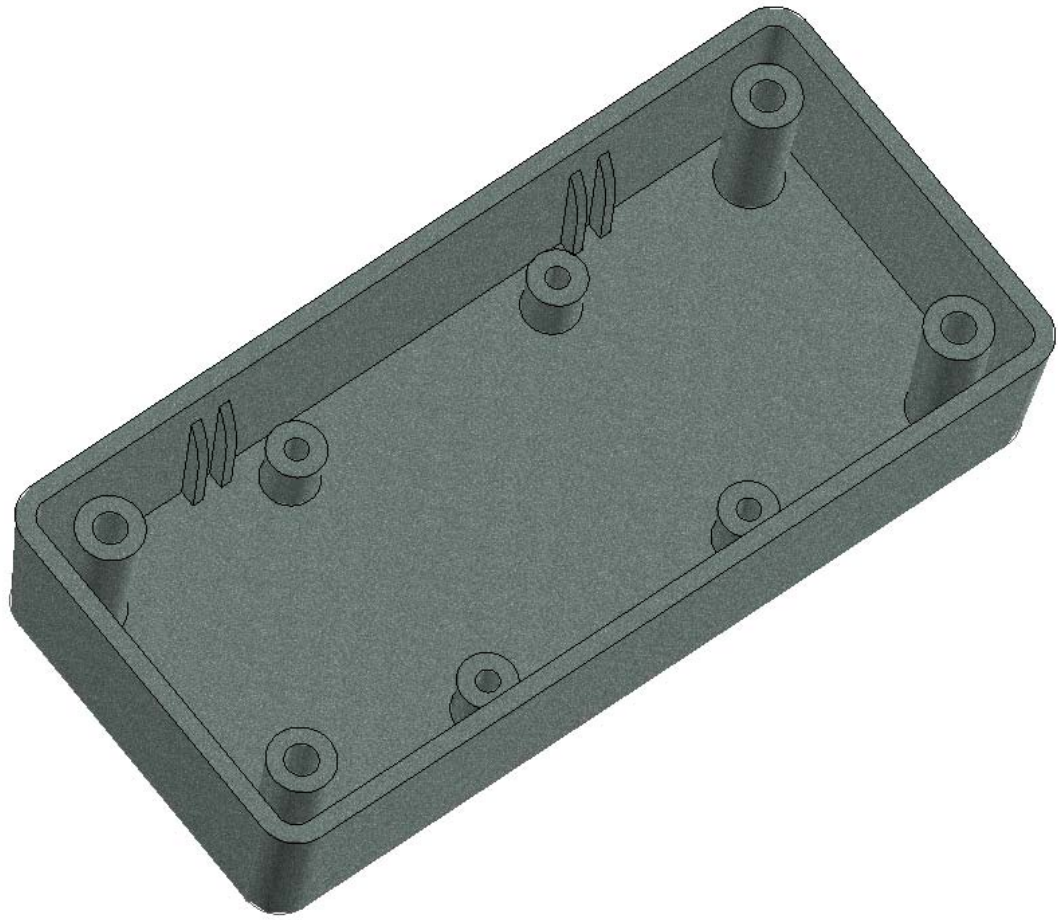

Model produktu	Z-75	
Format:	A4	
Materiał:	Polystyrene (PS)	
Skala:	1:1	
Tolerancja:	+/- 0.1	
		
	ul. Nadmiejszańska 32 04-205 Warszawa Tel: +48 022 613-08-88, Fax: 812-10-68 www.kradex.com.pl	

4x Ø 7
4x Ø 4
4x Ø 3.4