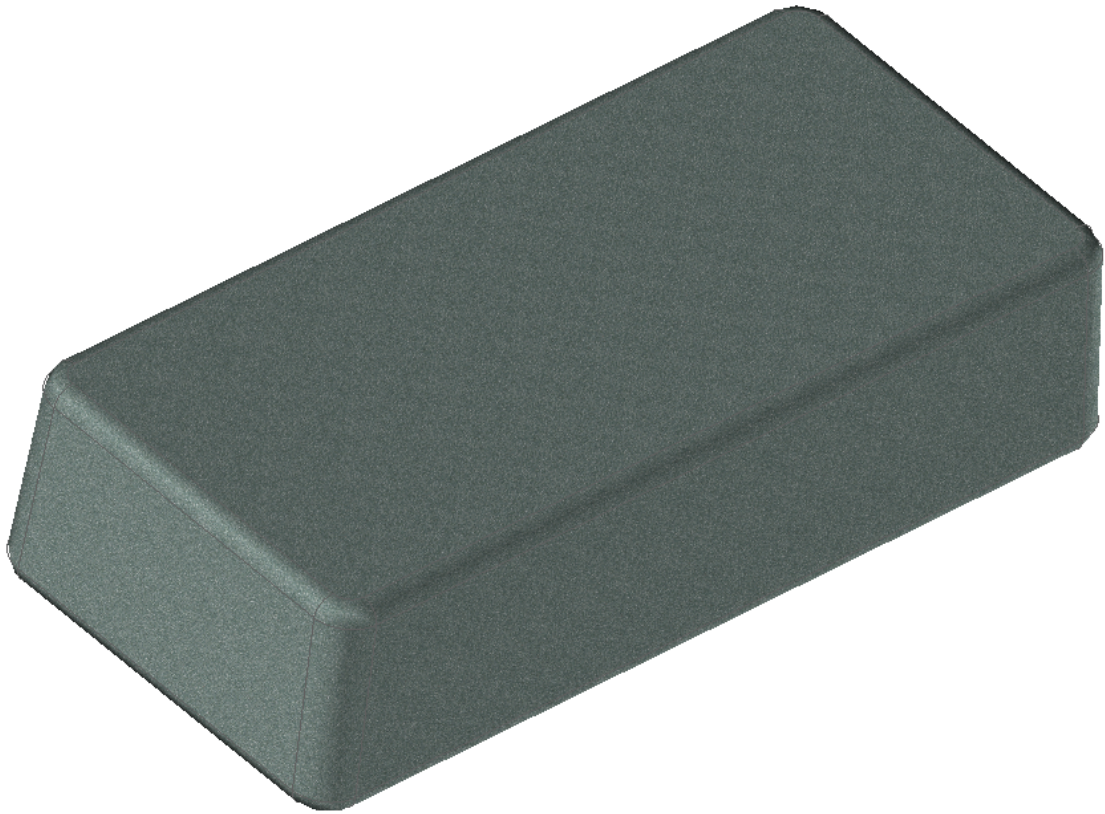

Model produktu	Z-75	
Format:	A4	
Materiał:	Polystyrene (PS)	
Skala:	1:1	
Tolerancja:	+/- 0.1	
		
	ul. Nadmiejszańska 32 04-205 Warszawa Tel: +48 022 613-08-88, Fax: 812-10-68 www.kradex.com.pl	

4x Ø 7
4x Ø 4
4x Ø 3.4