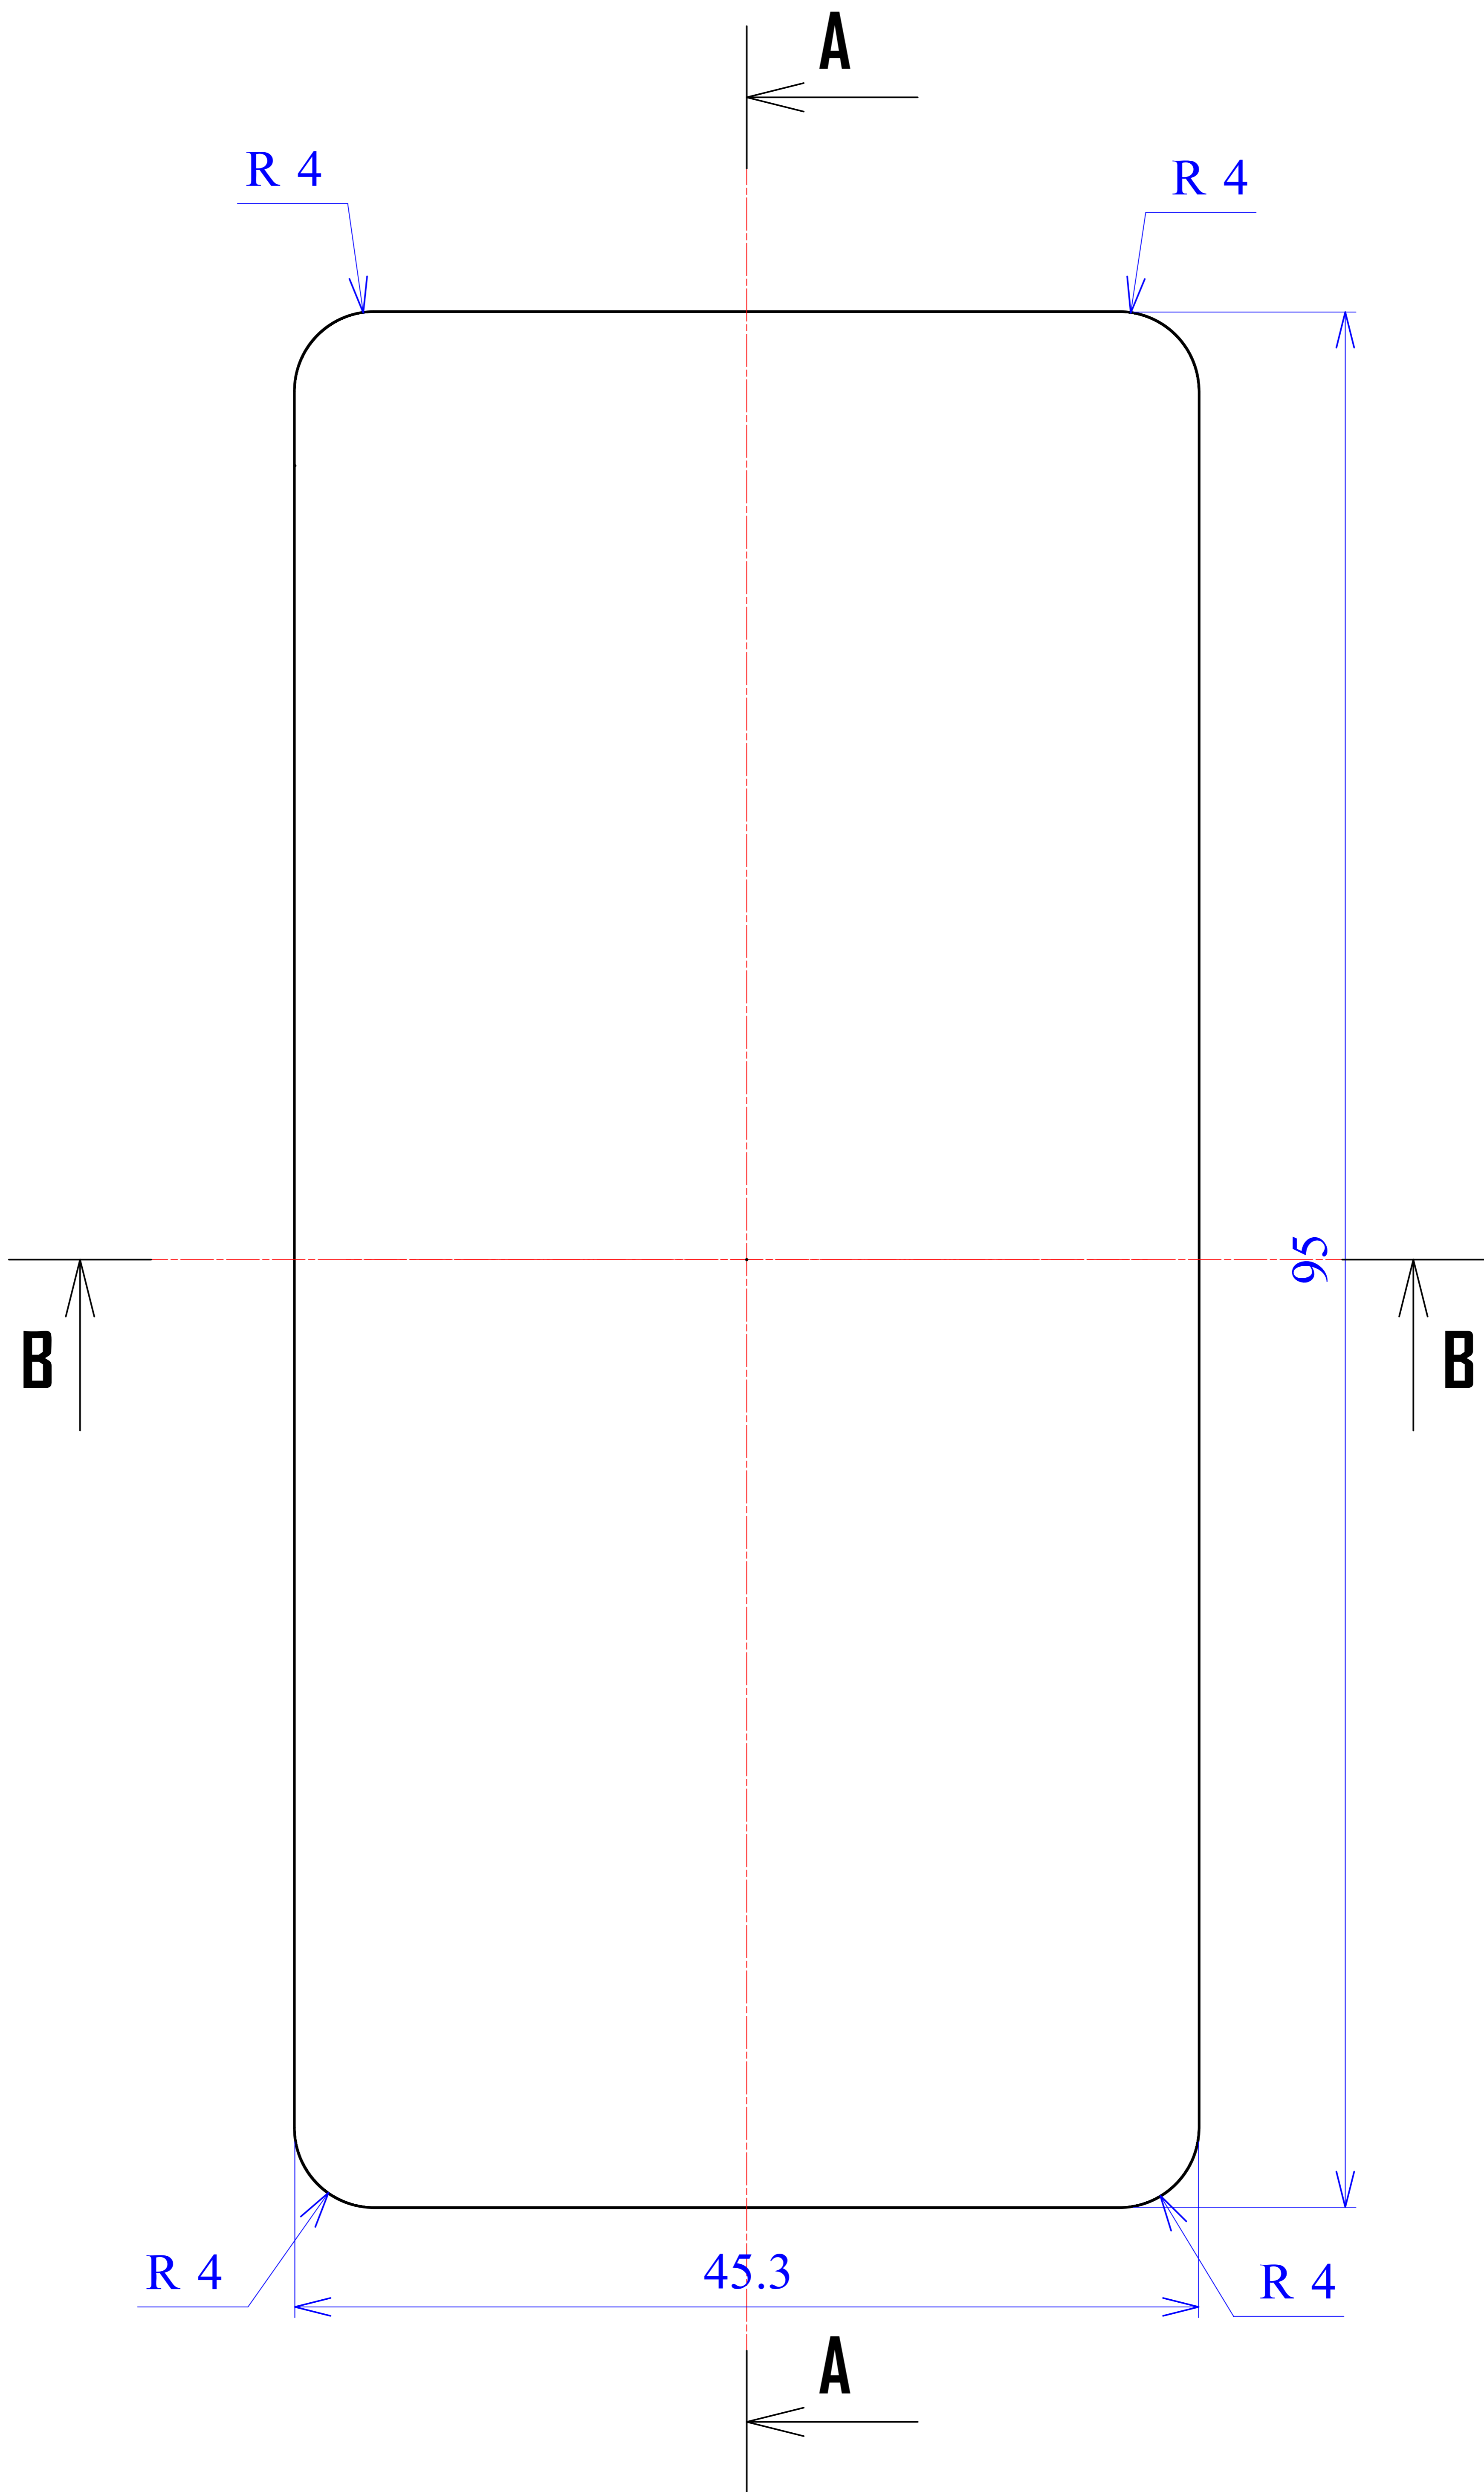

Model produktu	Z-75	
Format:	A4	
Materiał:	Polystyrene (PS)	
Skala:	1:1	
Tolerancja:	+/- 0.1	
		
	ul. Nadmiejszańska 32 04-205 Warszawa Tel: +48 022 613-08-88, Fax: 812-10-68 www.kradex.com.pl	

4x Ø 7
4x Ø 4
4x Ø 3.4