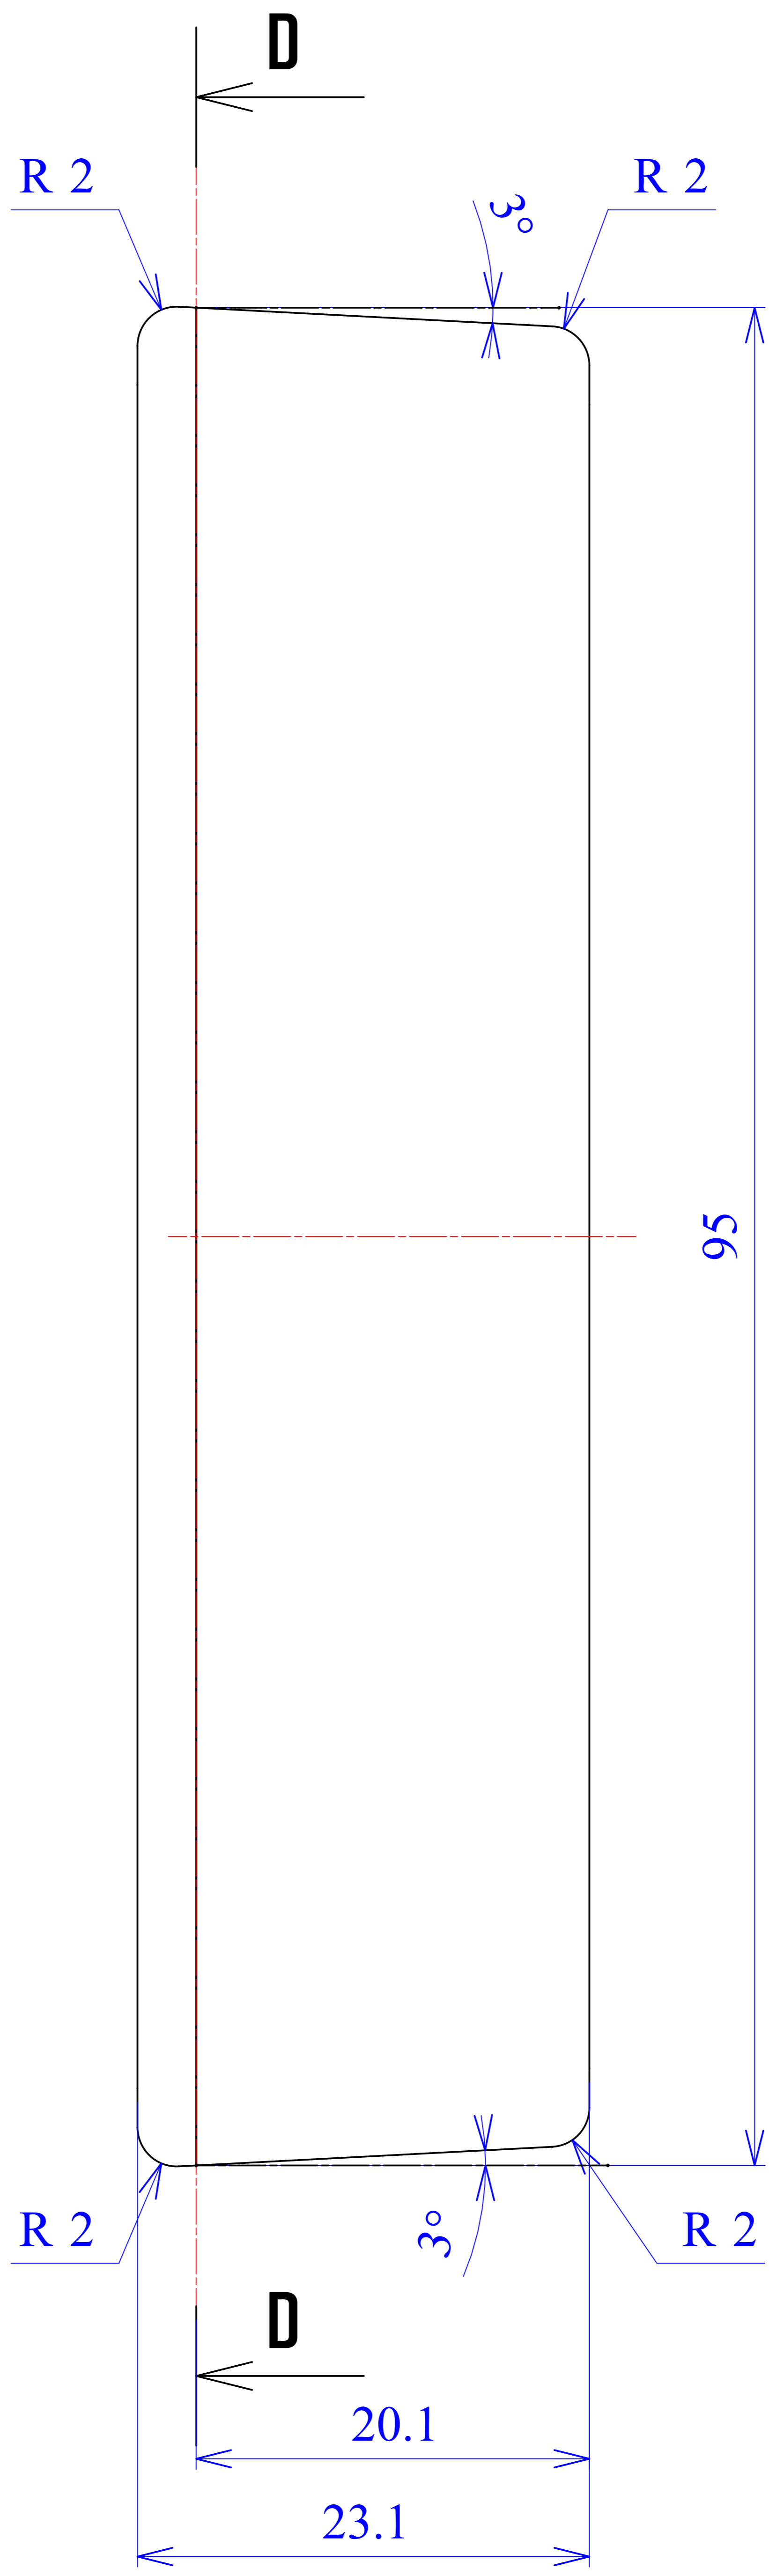

Model produktu	Z-75	
Format:	A4	
Materiał:	Polystyrene (PS)	
Skala:	1:1	
Tolerancja:	+/- 0.1	
		
	ul. Nadmiejszańska 32 04-205 Warszawa Tel: +48 022 613-08-88, Fax: 812-10-68 www.kradex.com.pl	

4x Ø 7
4x Ø 4
4x Ø 3.4

C - C

D - D