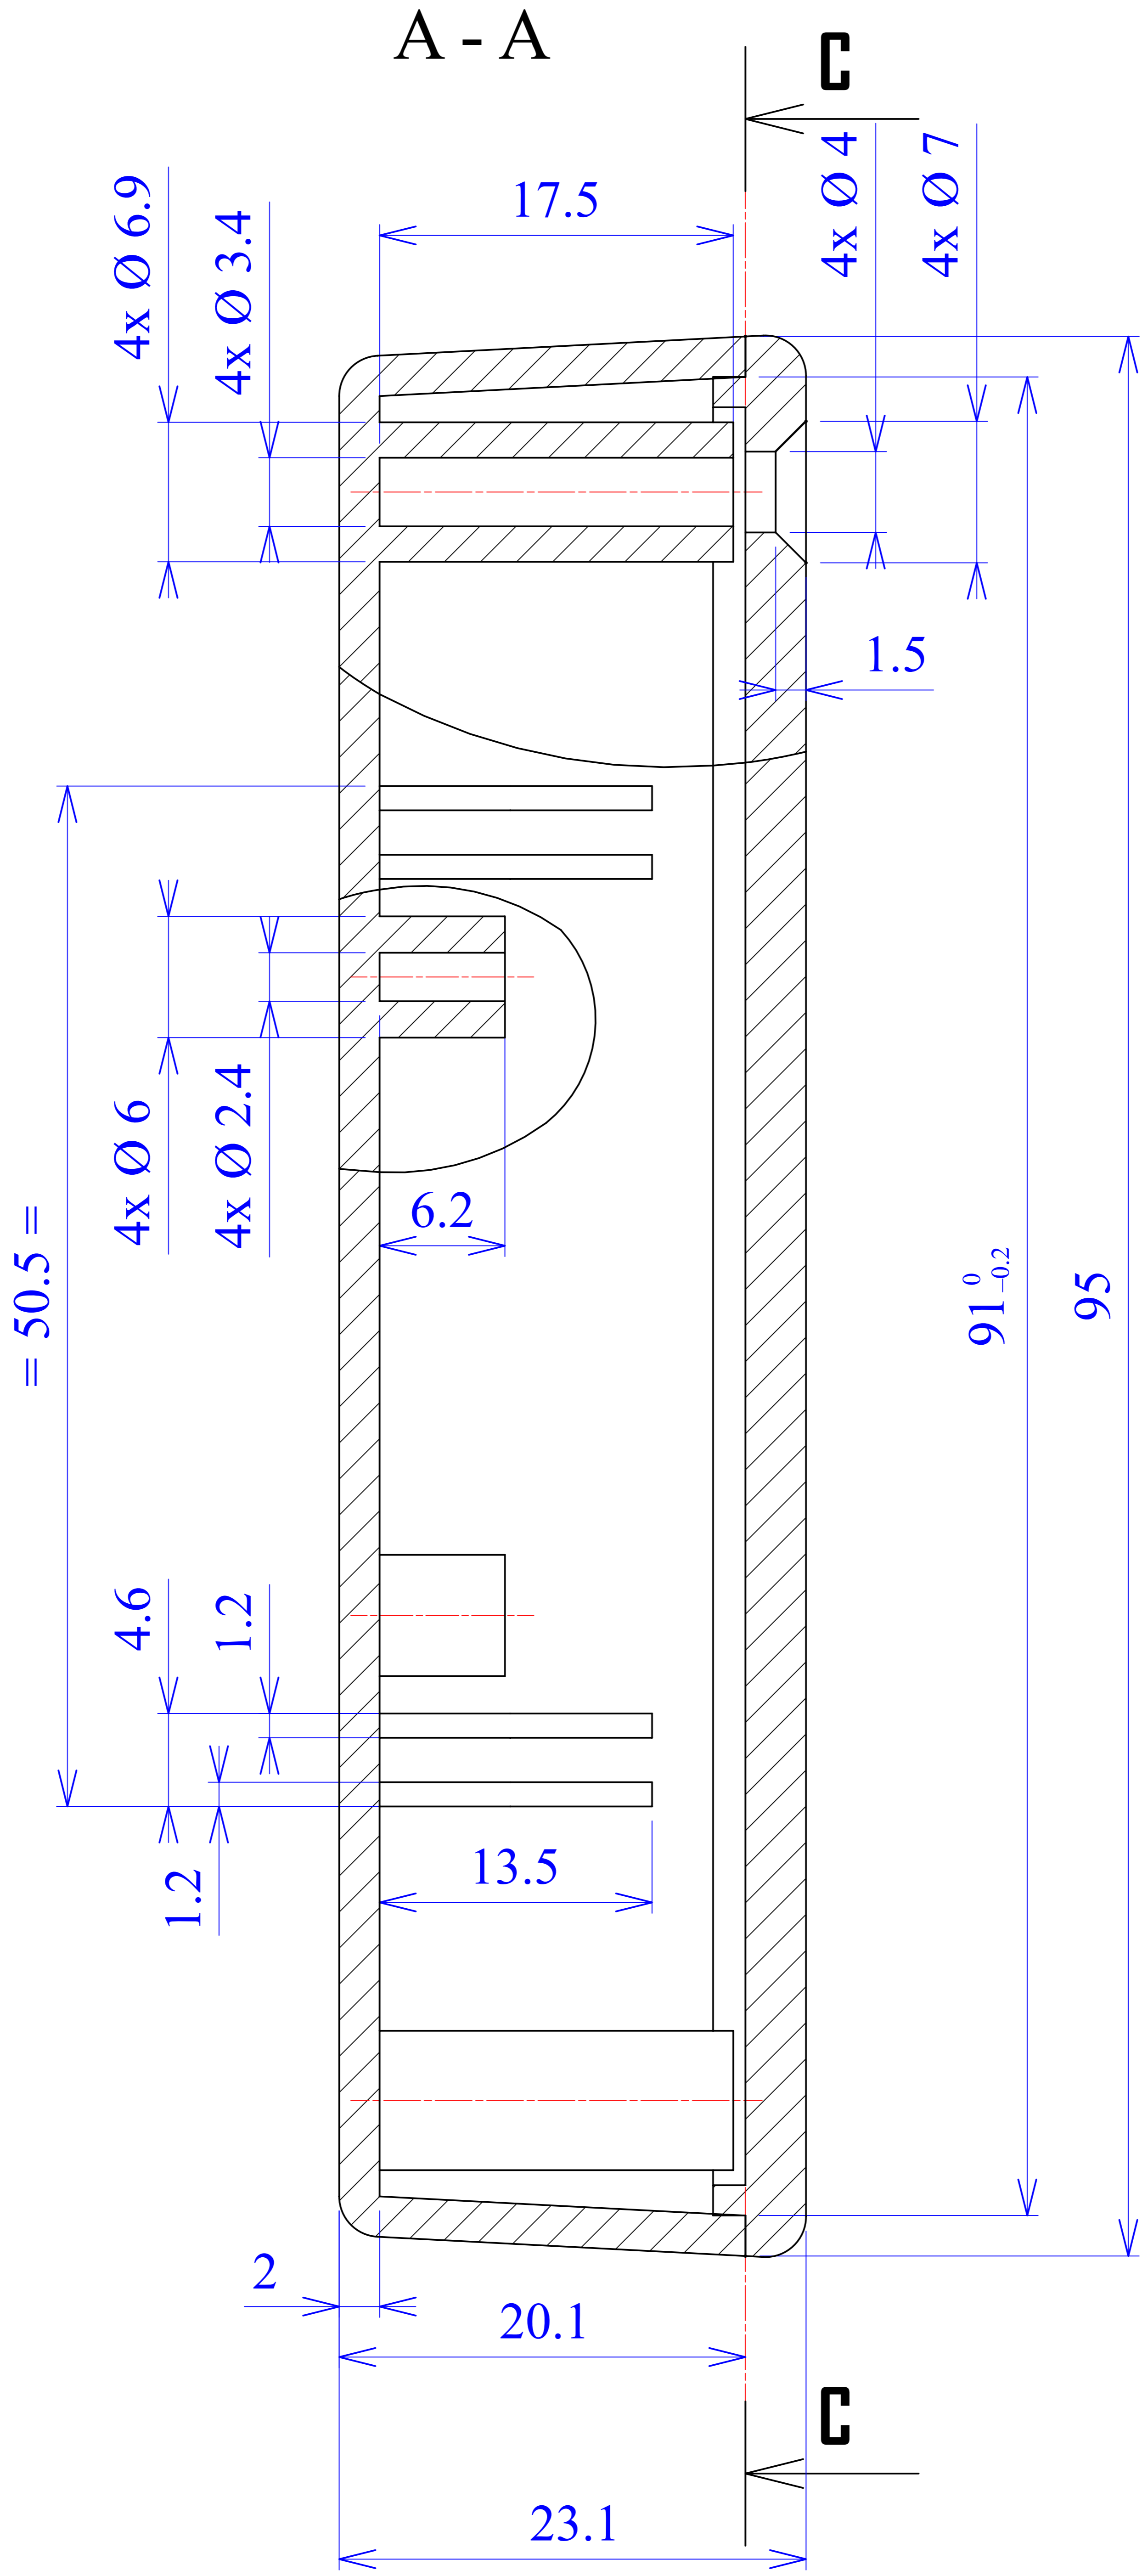

Model produktu	Z-75	
Format:	A4	
Materiał:	Polystyrene (PS)	
Skala:	1:1	
Tolerancja:	+/- 0.1	
		
	ul. Nadmiejszańska 32 04-205 Warszawa Tel: +48 022 613-08-88, Fax: 812-10-68 www.kradex.com.pl	

4x Ø 7
4x Ø 4
4x Ø 3.4