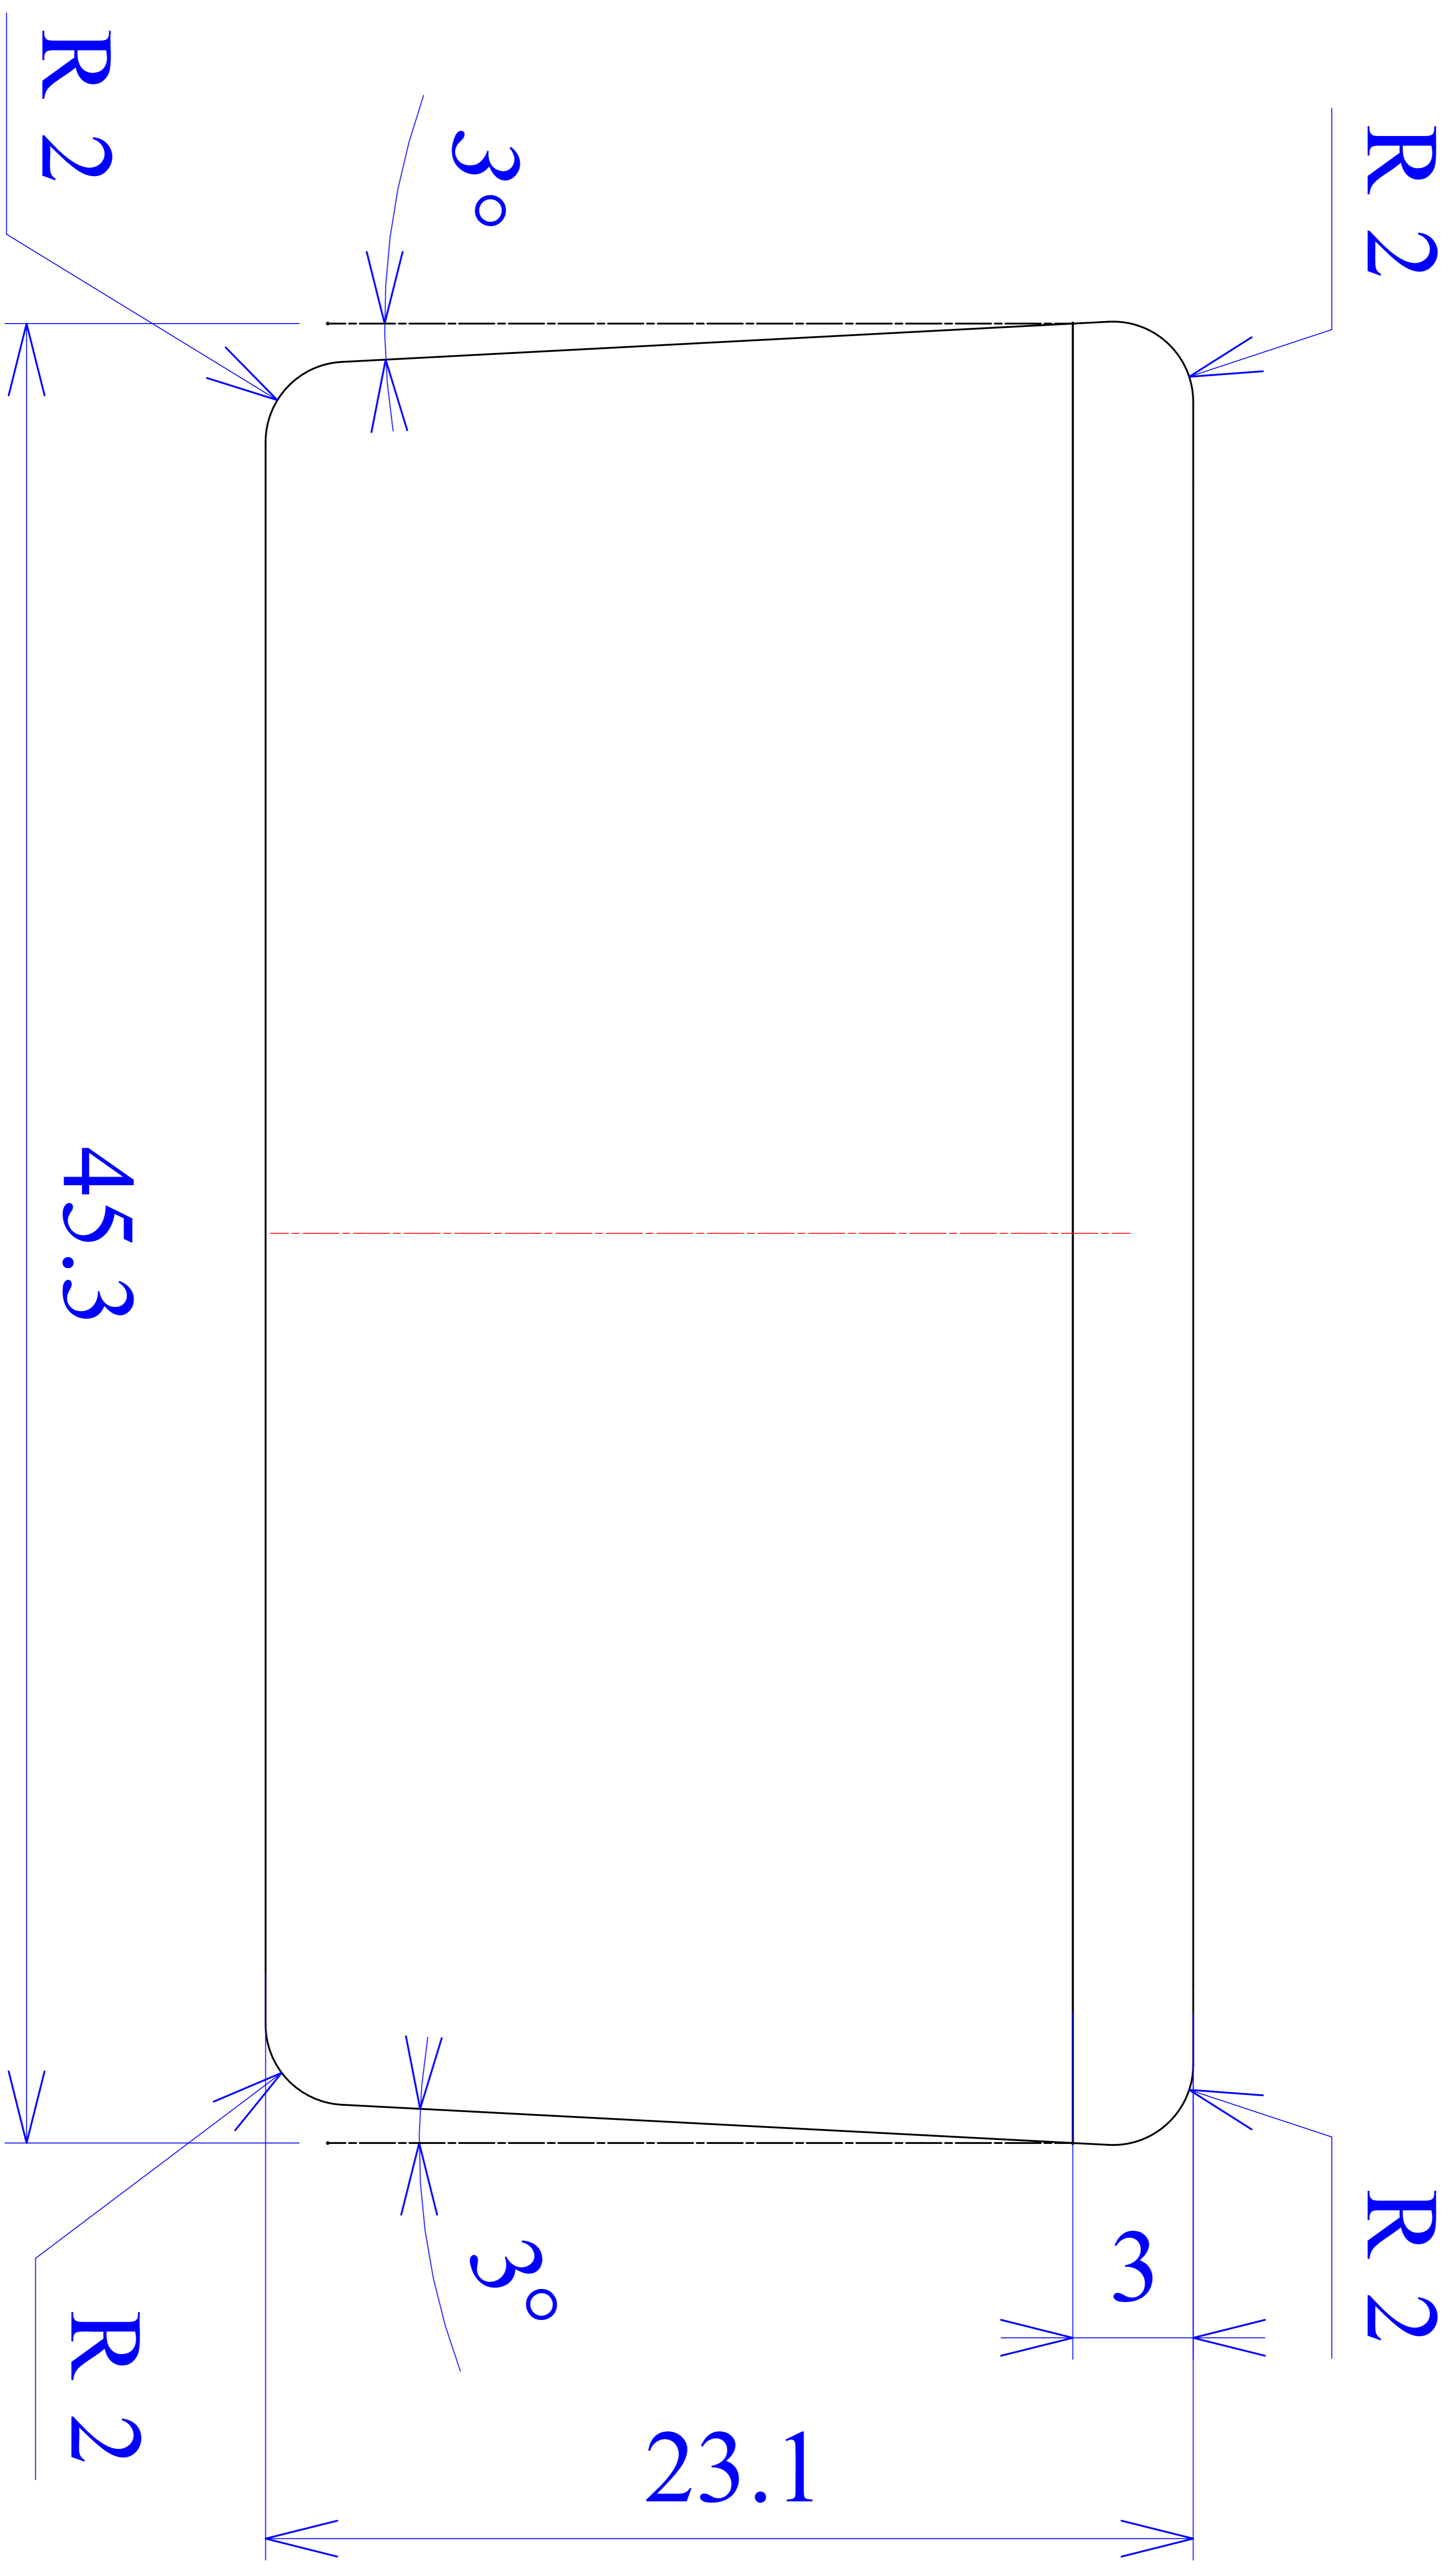

Model produktu	Z-75	
Format:	A4	
Materiał:	Polystyrene (PS)	
Skala:	1:1	
Tolerancja:	+/- 0.1	
		
	ul. Nadmiejszańska 32 04-205 Warszawa Tel: +48 022 613-08-88, Fax: 812-10-68 www.kradex.com.pl	

4x Ø 7
4x Ø 4
4x Ø 3.4