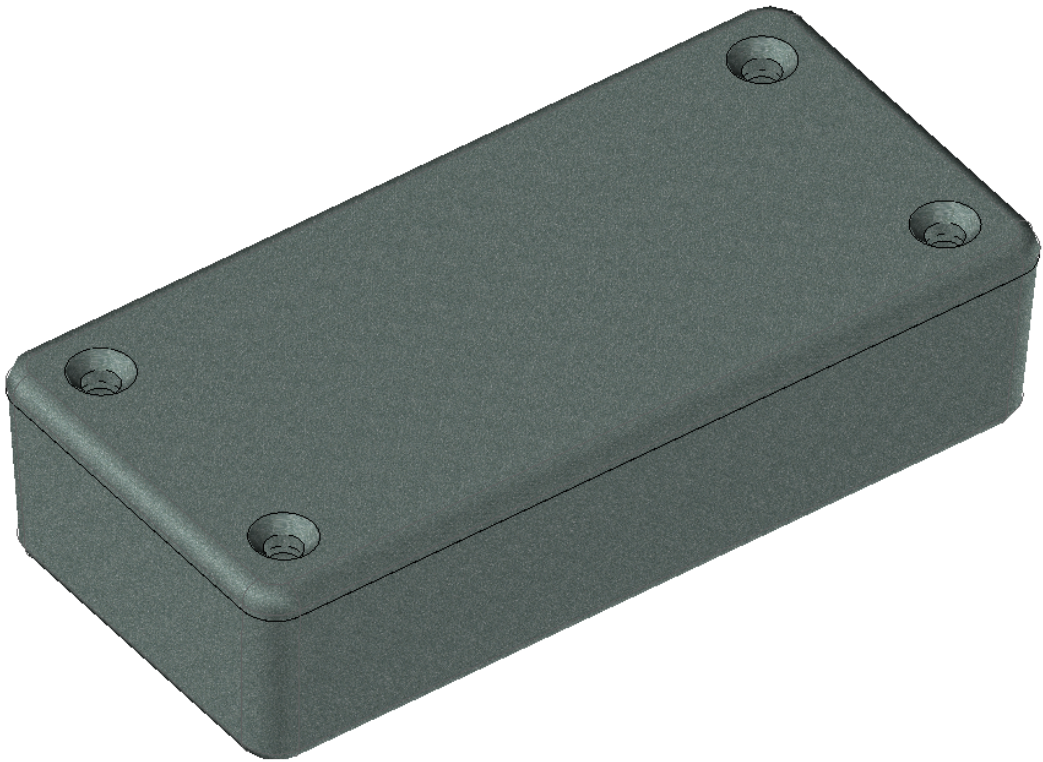

Model produktu	Z-75	
Format:	A4	
Materiał:	Polystyrene (PS)	
Skala:	1:1	
Tolerancja:	+/- 0.1	
		
	ul. Nadmiejszańska 32 04-205 Warszawa Tel: +48 022 613-08-88, Fax: 812-10-68 www.kradex.com.pl	

4x Ø 7
4x Ø 4
4x Ø 3.4