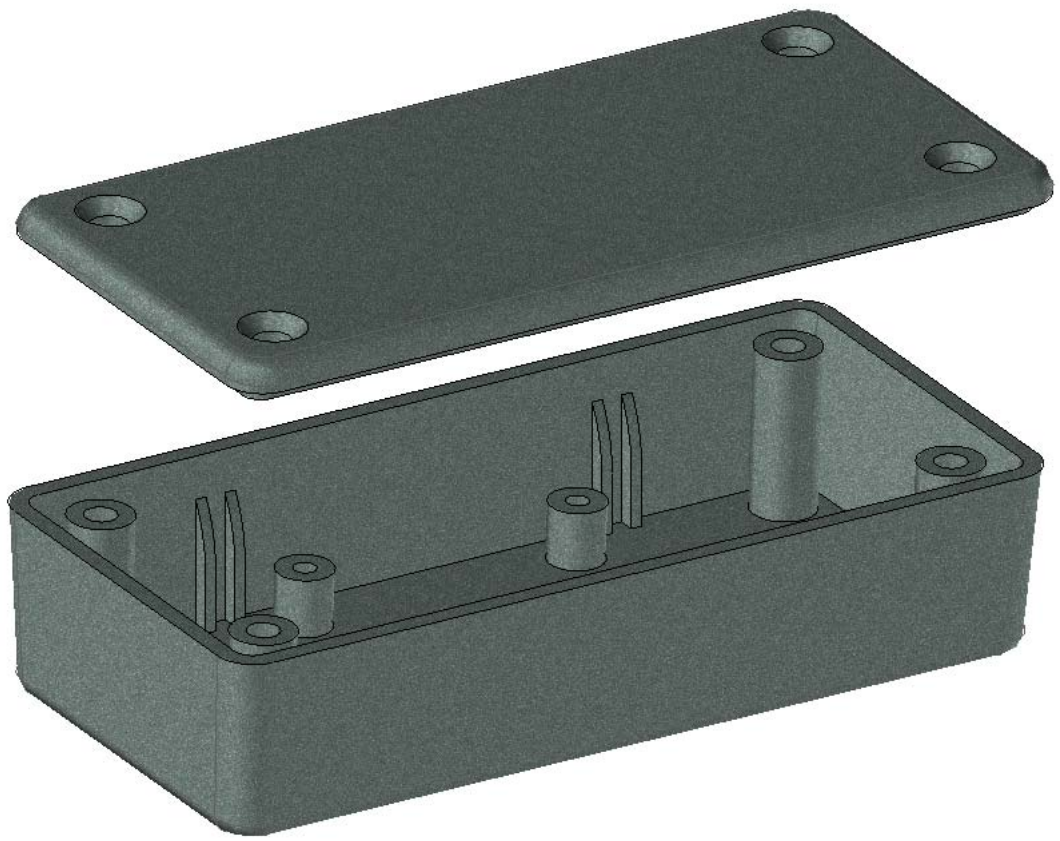

Model produktu	Z-75	
Format:	A4	
Materiał:	Polystyrene (PS)	
Skala:	1:1	
Tolerancja:	+/- 0.1	
		
	ul. Nadmiejszańska 32 04-205 Warszawa Tel: +48 022 613-08-88, Fax: 812-10-68 www.kradex.com.pl	

4x Ø 7
4x Ø 4
4x Ø 3.4