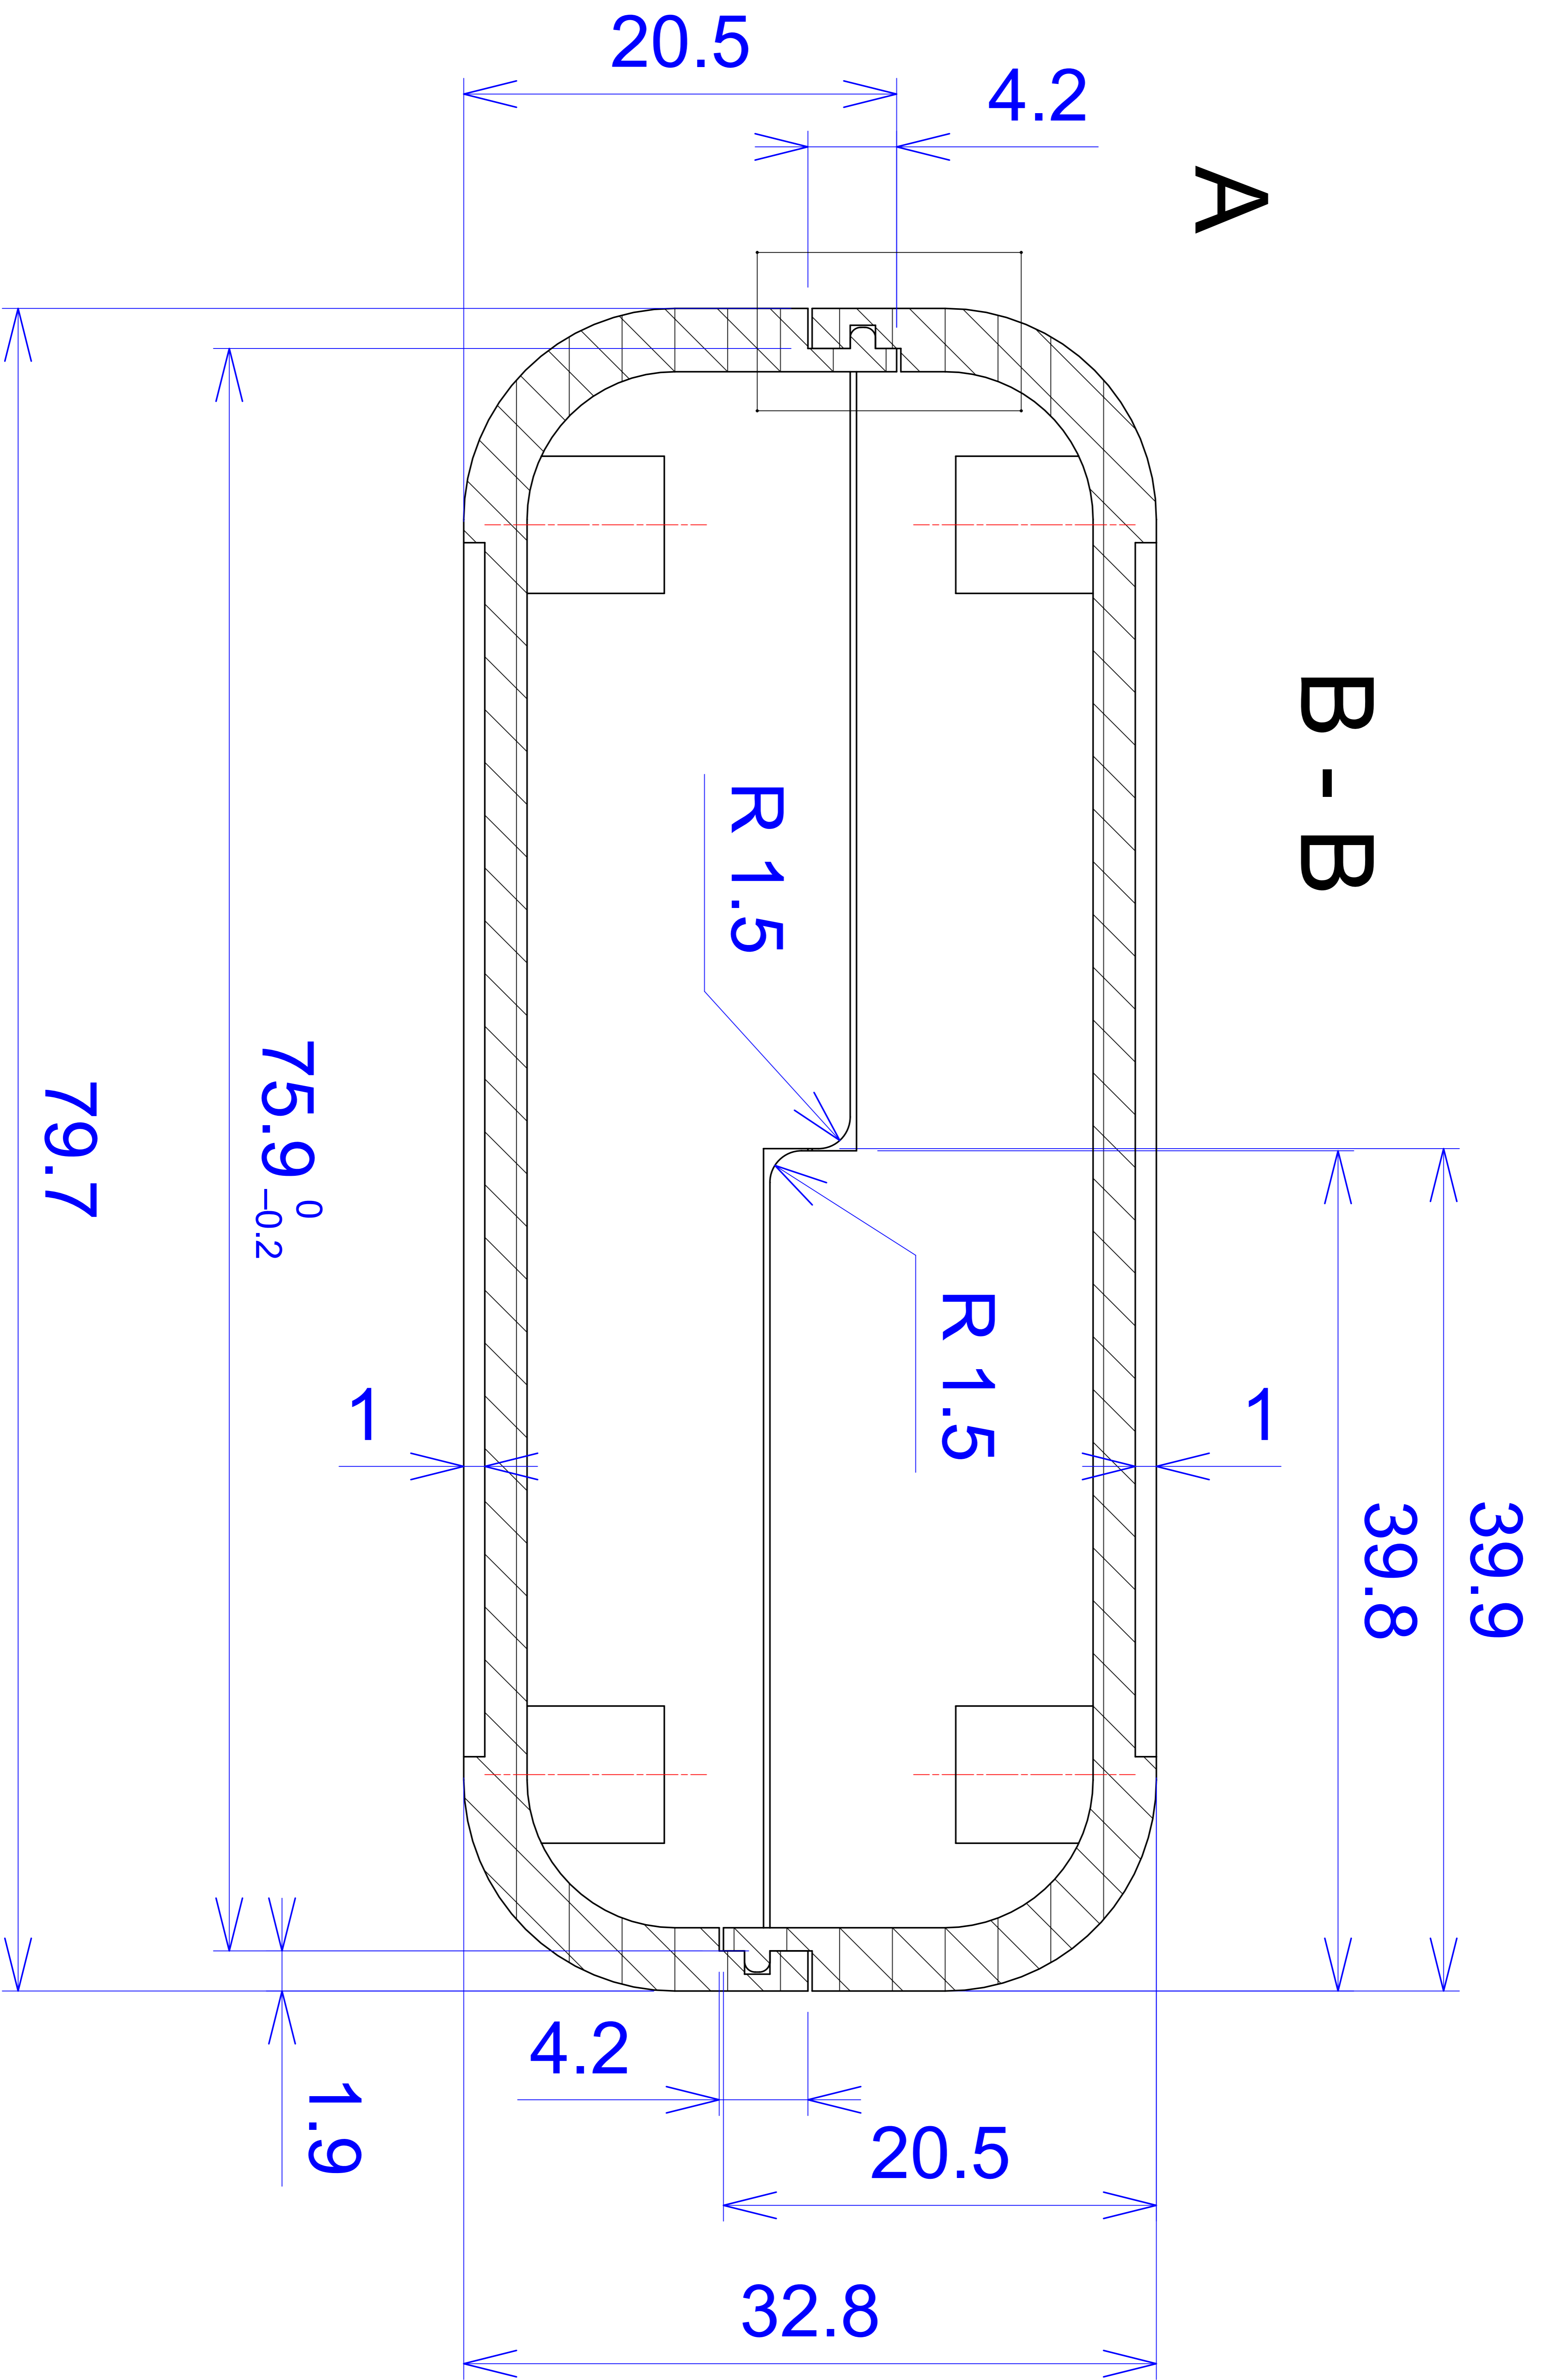

Model produktu	Z-44	
Format:	A4	Materiał: Polystyrene (PS)
Skala:	1:1	Tolerancja: +/- 0.1
 KRADEX ul. Nadmiejska 32 04-205 Warszawa Tel: +48 022 613-08-88, Fax: 812-10-68 www.kradex.com.pl		

C - C

A