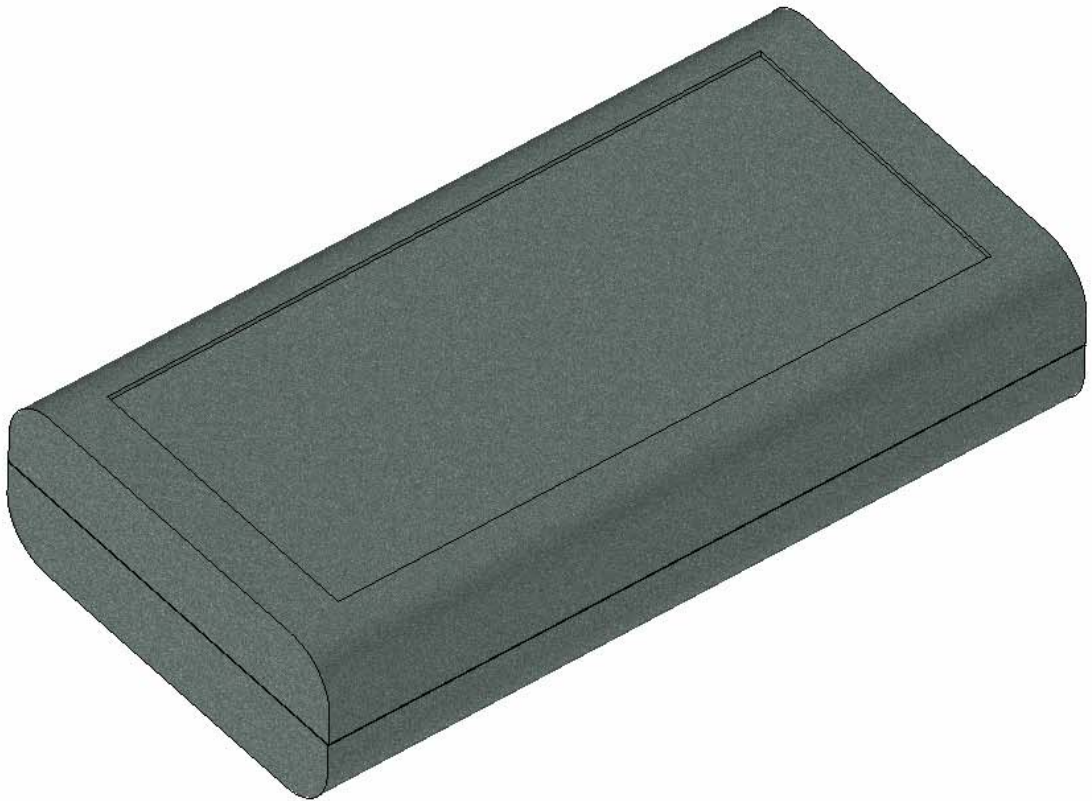

Model produktu	Z-44	
Format:	A4	Materiał: Polystyrene (PS)
Skala:	1:1	Tolerancja: +/- 0.1
 KRADEX ul. Nadmiejska 32 04-205 Warszawa Tel: +48 022 613-08-88, Fax: 812-10-68 www.kradex.com.pl		

C - C

A