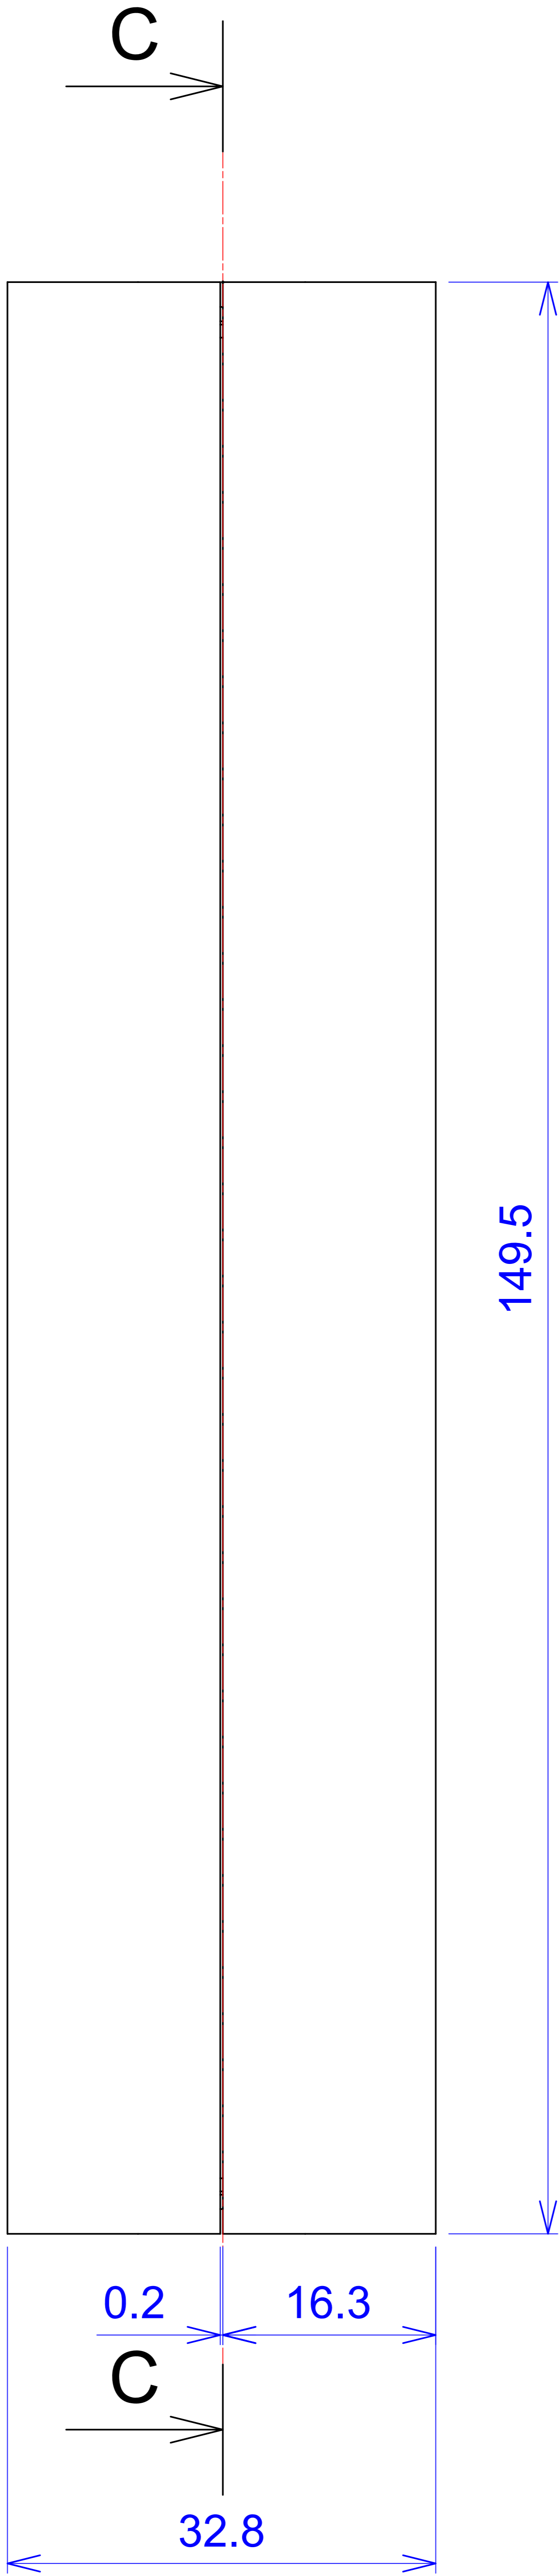

Model produktu	Z-44	
Format:	A4	Materiał: Polystyrene (PS)
Skala:	1:1	Tolerancja: +/- 0.1
 KRADEX ul. Nadmiejska 32 04-205 Warszawa Tel: +48 022 613-08-88, Fax: 812-10-68 www.kradex.com.pl		

C - C

A