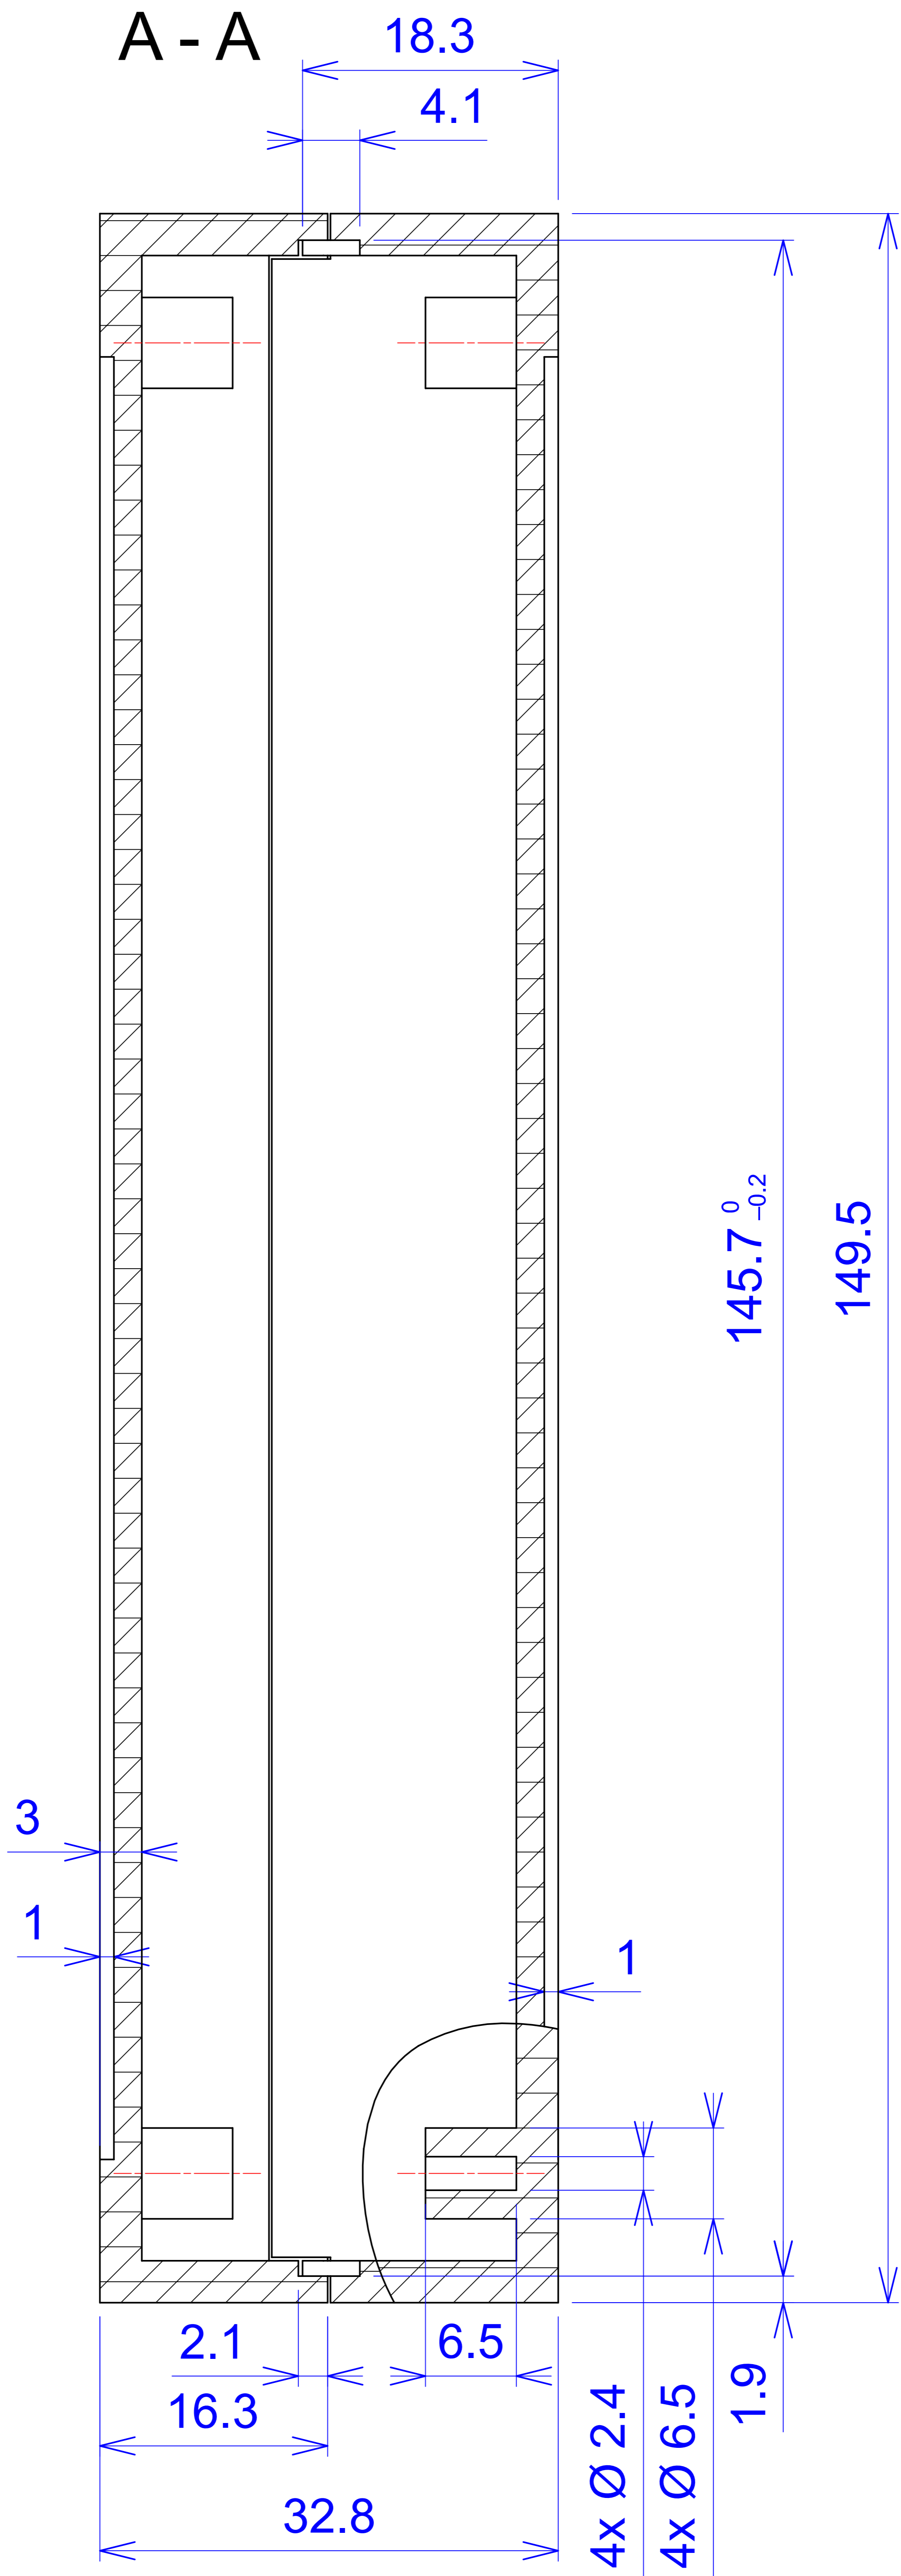

Model produktu	Z-44	
Format:	A4	Materiał: Polystyrene (PS)
Skala:	1:1	Tolerancja: +/- 0.1
 KRADEX ul. Nadmiejska 32 04-205 Warszawa Tel: +48 022 613-08-88, Fax: 812-10-68 www.kradex.com.pl		

C - C

A