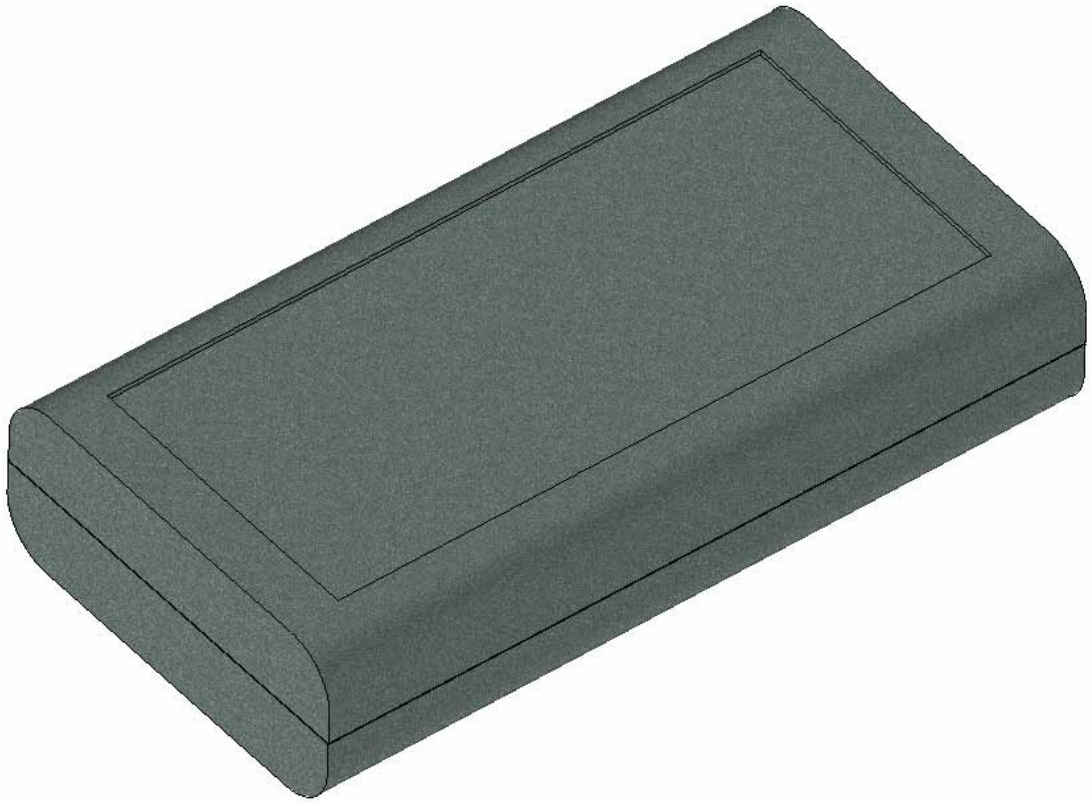

Model produktu	Z-44	
Format:	A4	Materiał: Polystyrene (PS)
Skala:	1:1	Tolerancja: +/- 0.1
 KRADEX ul. Nadmiejska 32 04-205 Warszawa Tel: +48 022 613-08-88, Fax: 812-10-68 www.kradex.com.pl		

C - C

A