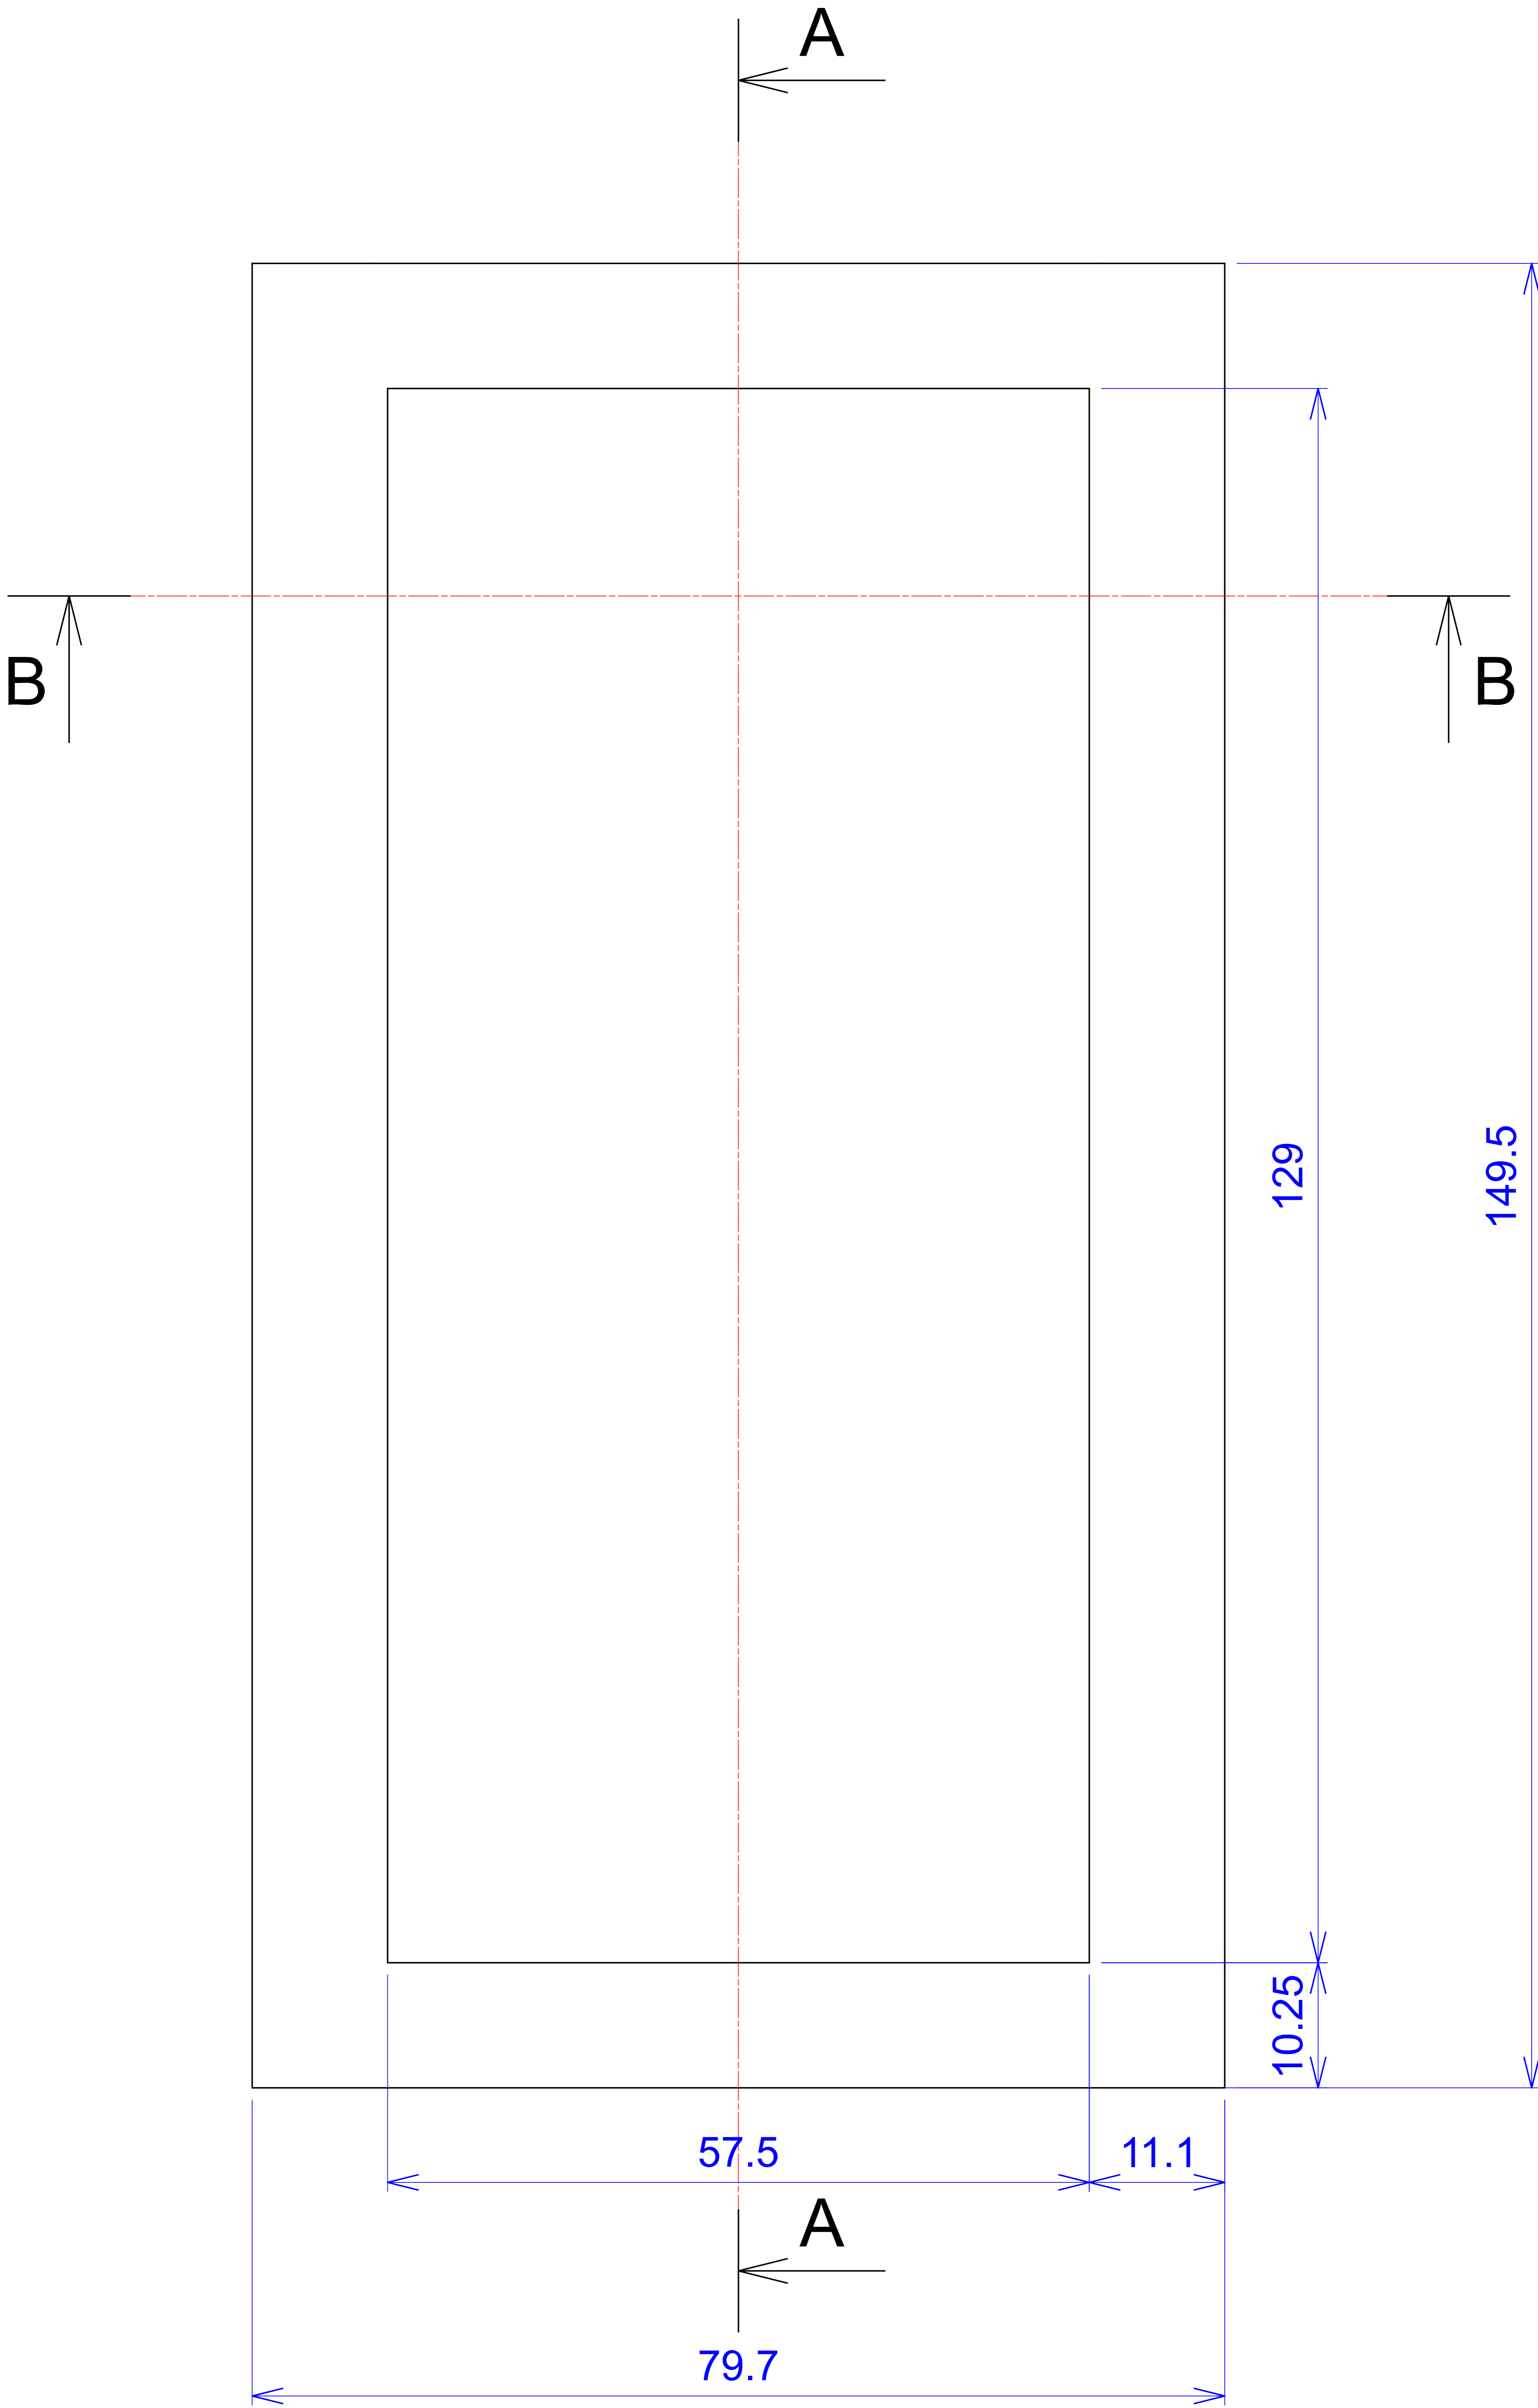

Model produktu	Z-44	
Format:	A4	Materiał: Polystyrene (PS)
Skala:	1:1	Tolerancja: +/- 0.1
 KRADEX ul. Nadmiejska 32 04-205 Warszawa Tel: +48 022 613-08-88, Fax: 812-10-68 www.kradex.com.pl		

C - C

A