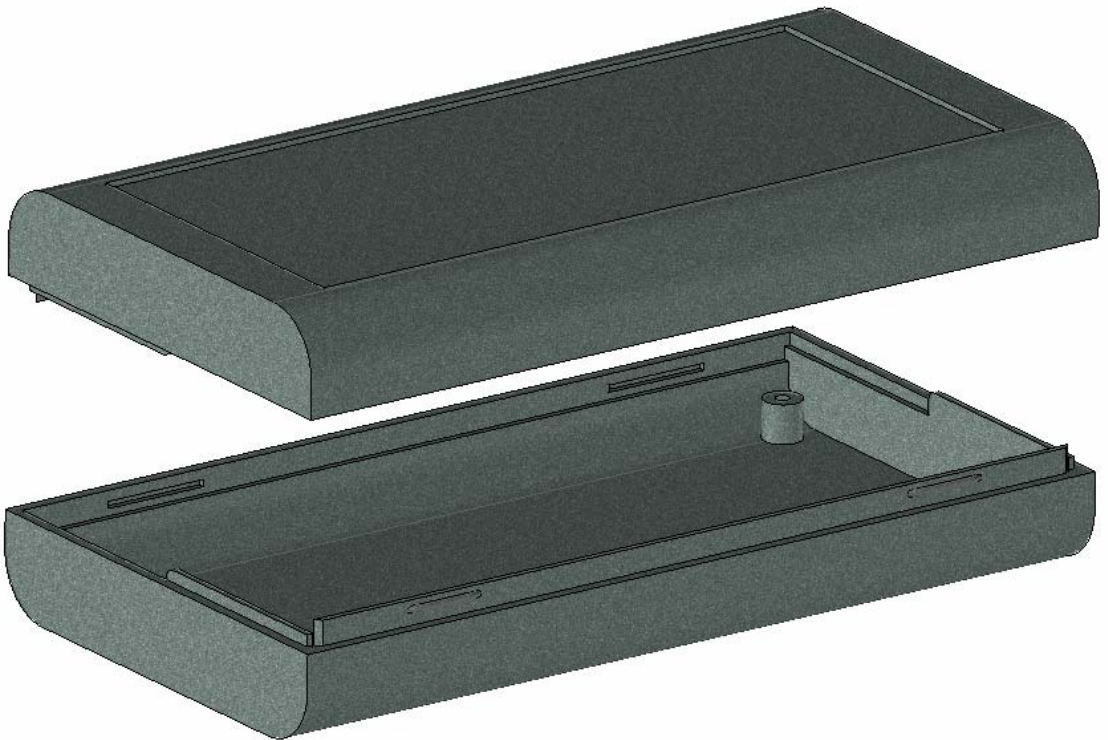

Model produktu	Z-44	
Format:	A4	Materiał: Polystyrene (PS)
Skala:	1:1	Tolerancja: +/- 0.1
 KRADEX ul. Nadmiejska 32 04-205 Warszawa Tel: +48 022 613-08-88, Fax: 812-10-68 www.kradex.com.pl		

C - C

A