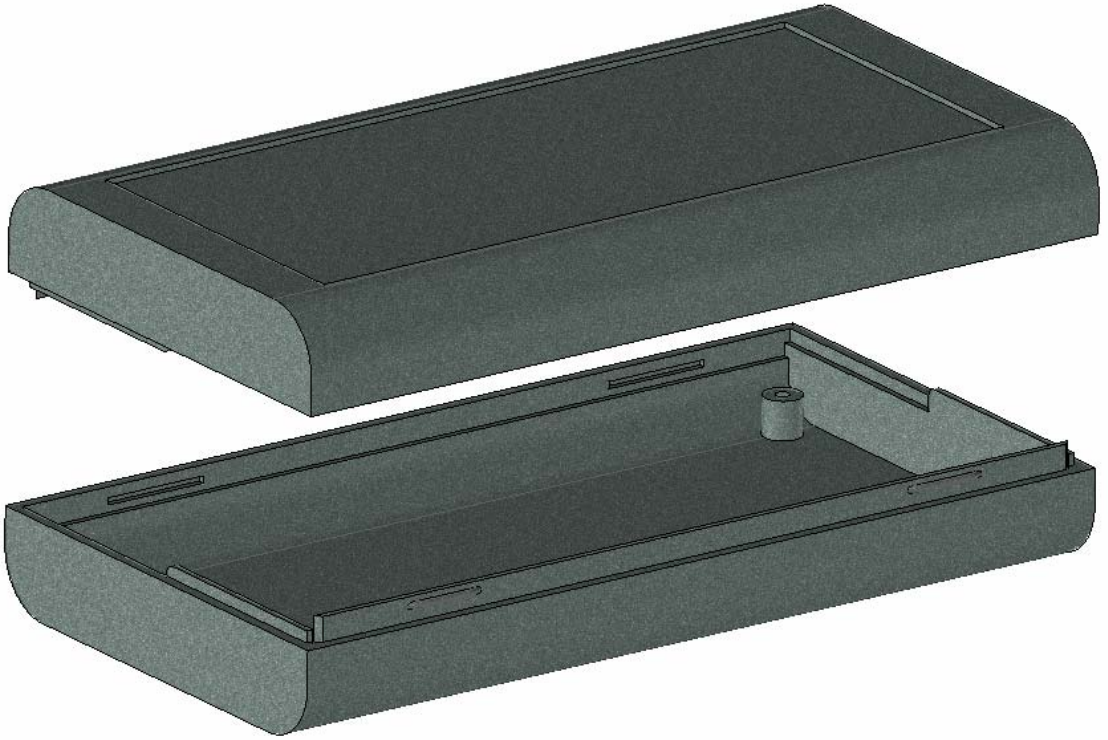

Model produktu	Z-44	
Format:	A4	Materiał: Polystyrene (PS)
Skala:	1:1	Tolerancja: +/- 0.1
 KRADEX ul. Nadmiejska 32 04-205 Warszawa Tel: +48 022 613-08-88, Fax: 812-10-68 www.kradex.com.pl		

C - C

A