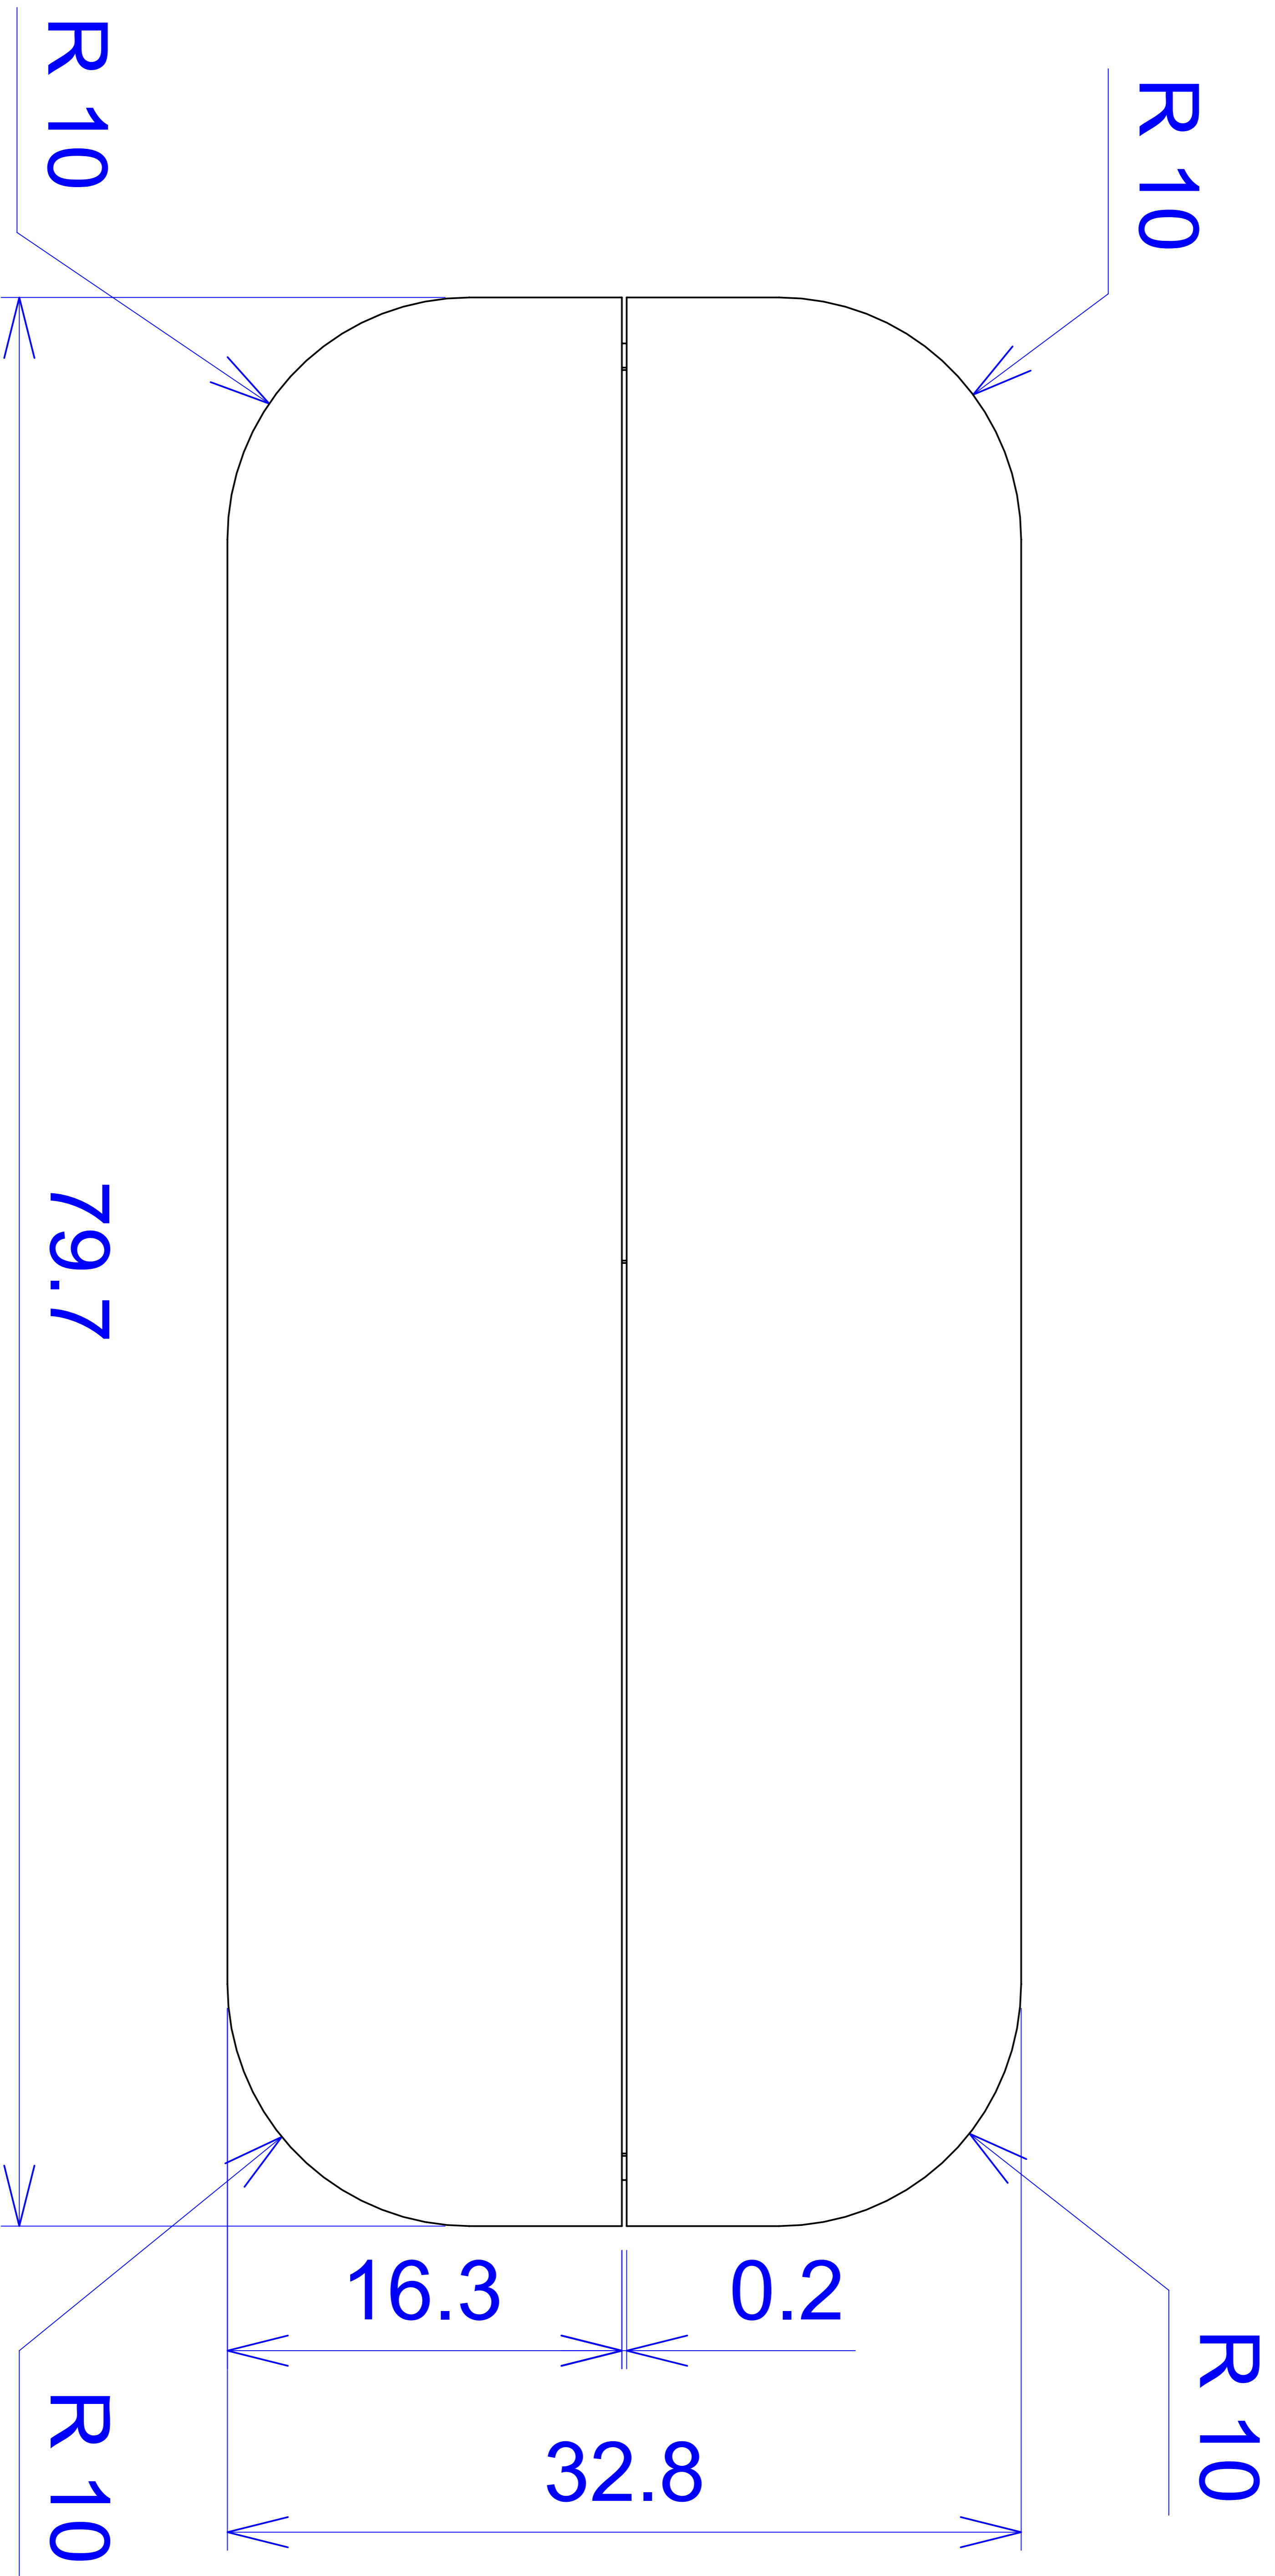

Model produktu	Z-44	
Format:	A4	Materiał: Polystyrene (PS)
Skala:	1:1	Tolerancja: +/- 0.1
 KRADEX ul. Nadmiejska 32 04-205 Warszawa Tel: +48 022 613-08-88, Fax: 812-10-68 www.kradex.com.pl		

C - C

A