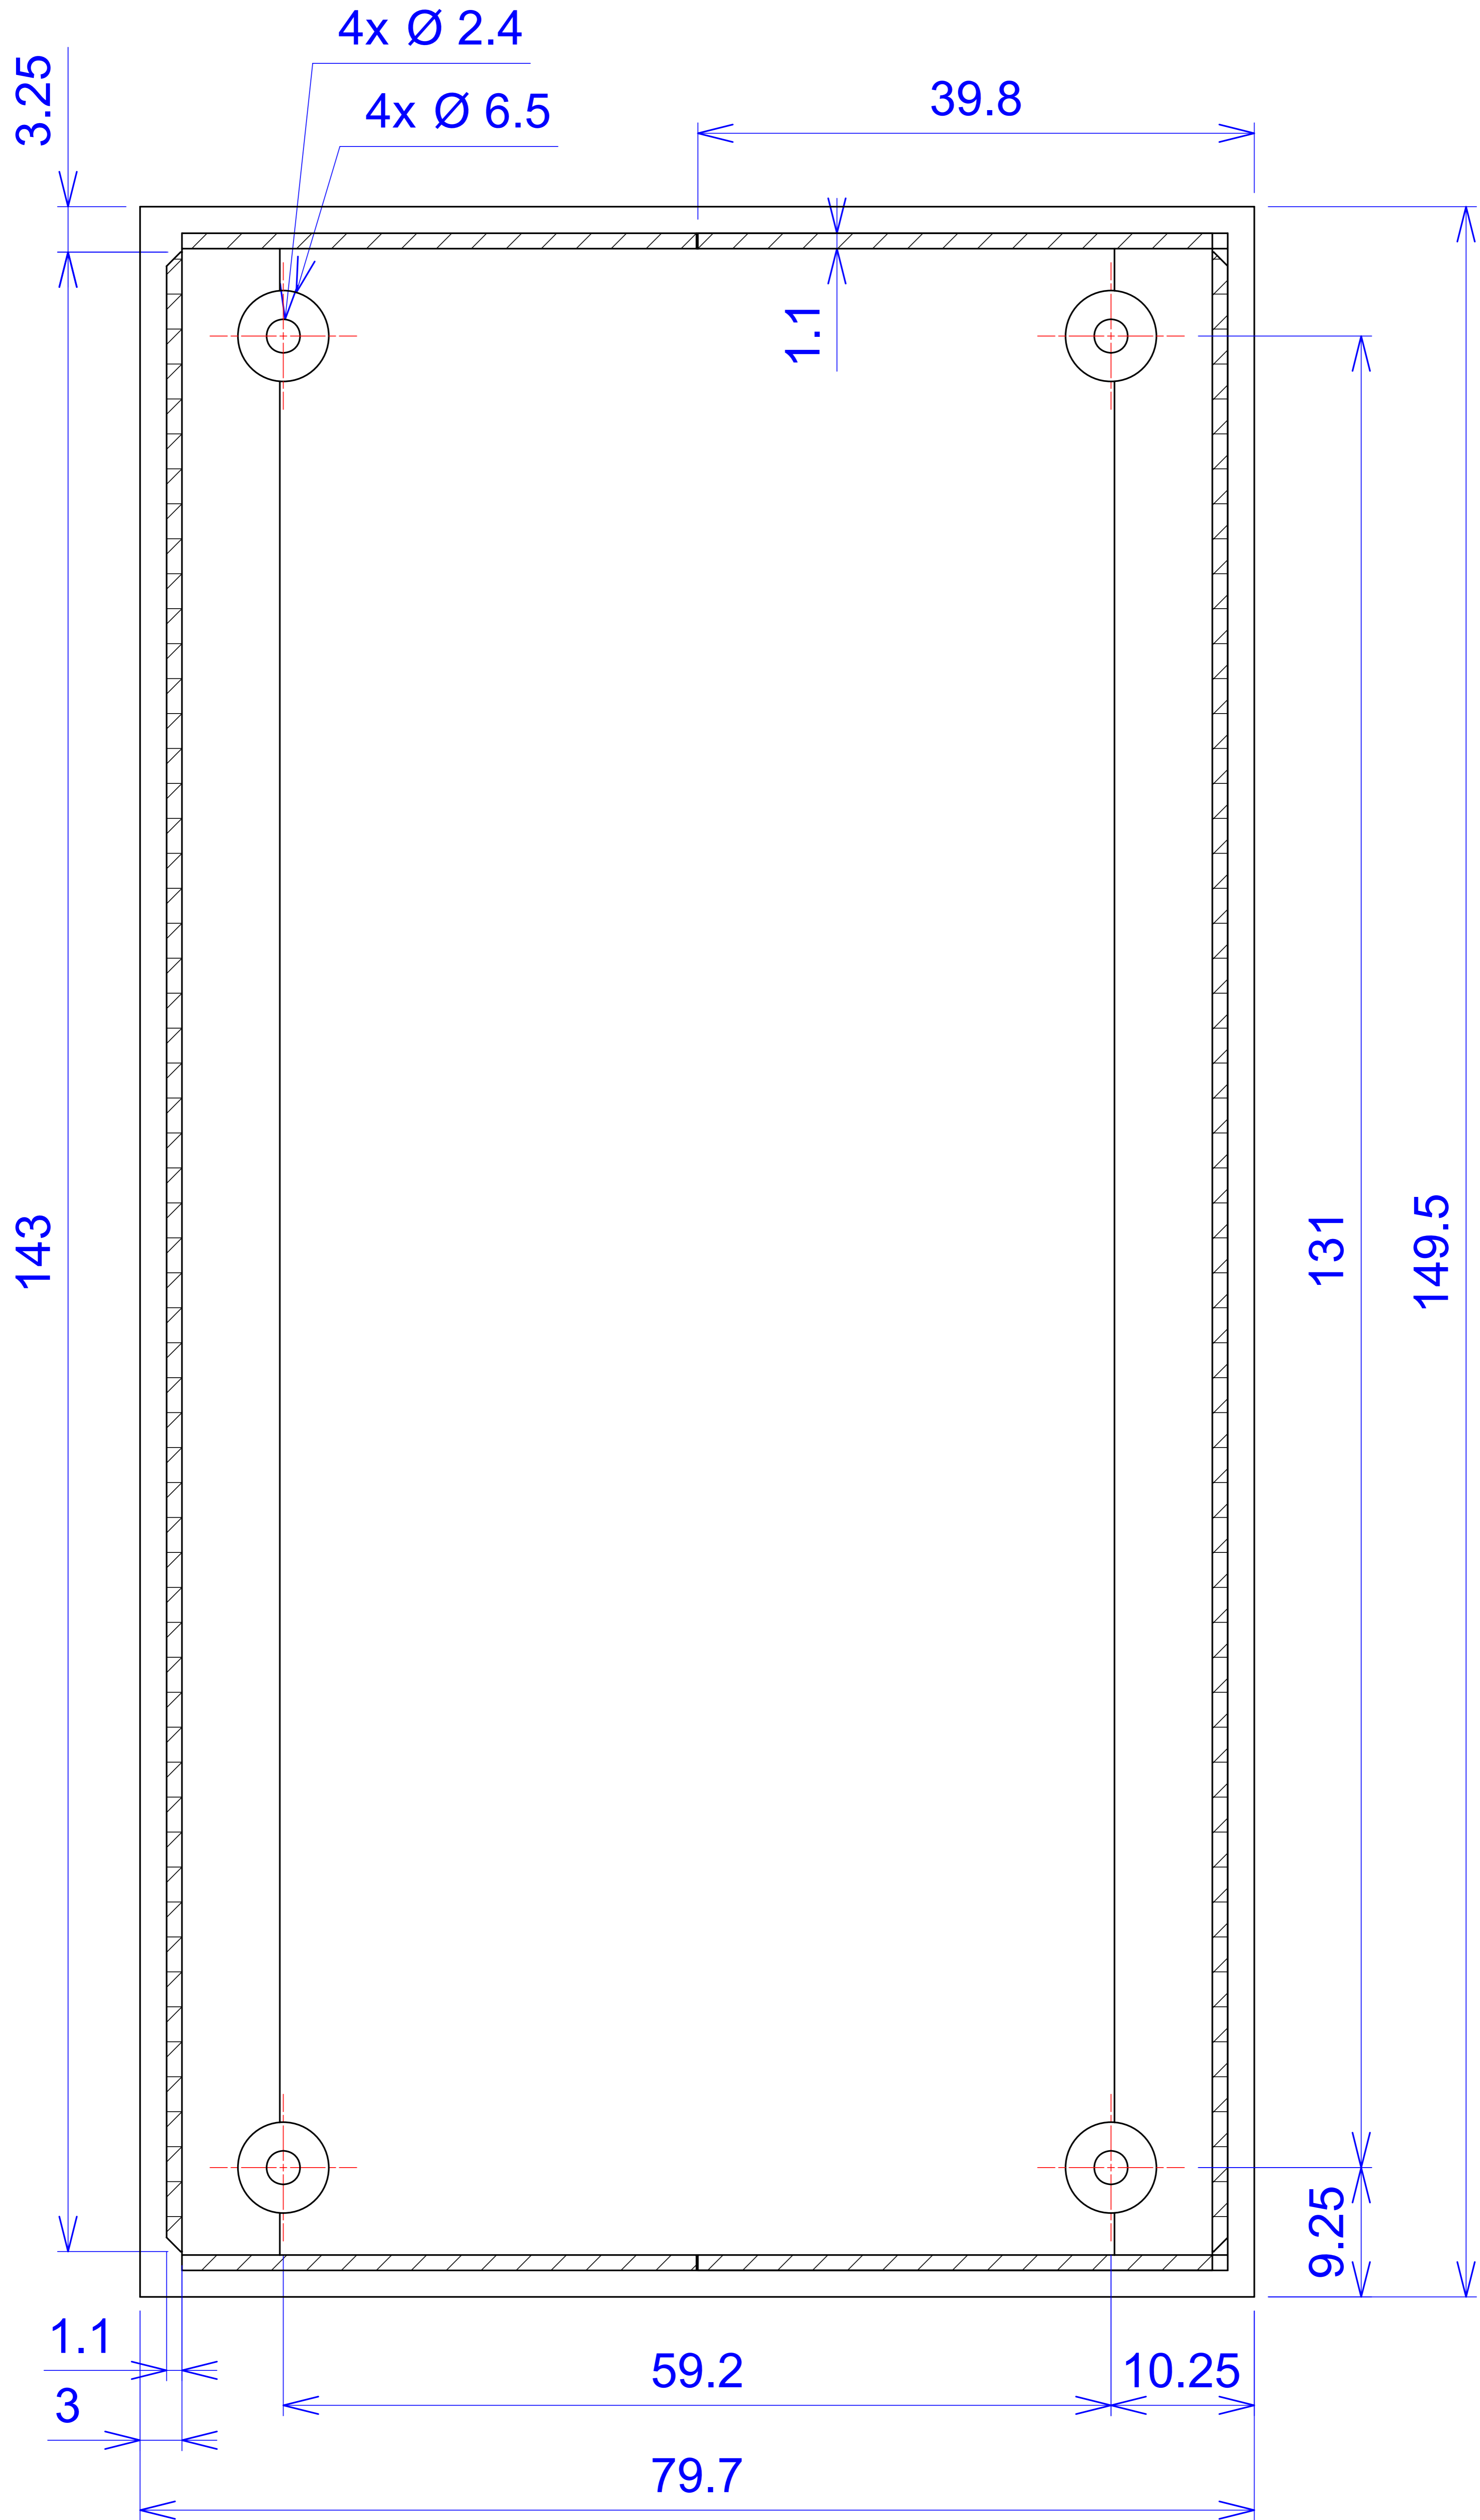

Model produktu	Z-44	
Format:	A4	Materiał: Polystyrene (PS)
Skala:	1:1	Tolerancja: +/- 0.1
 KRADEX ul. Nadmiejska 32 04-205 Warszawa Tel: +48 022 613-08-88, Fax: 812-10-68 www.kradex.com.pl		

C - C

A