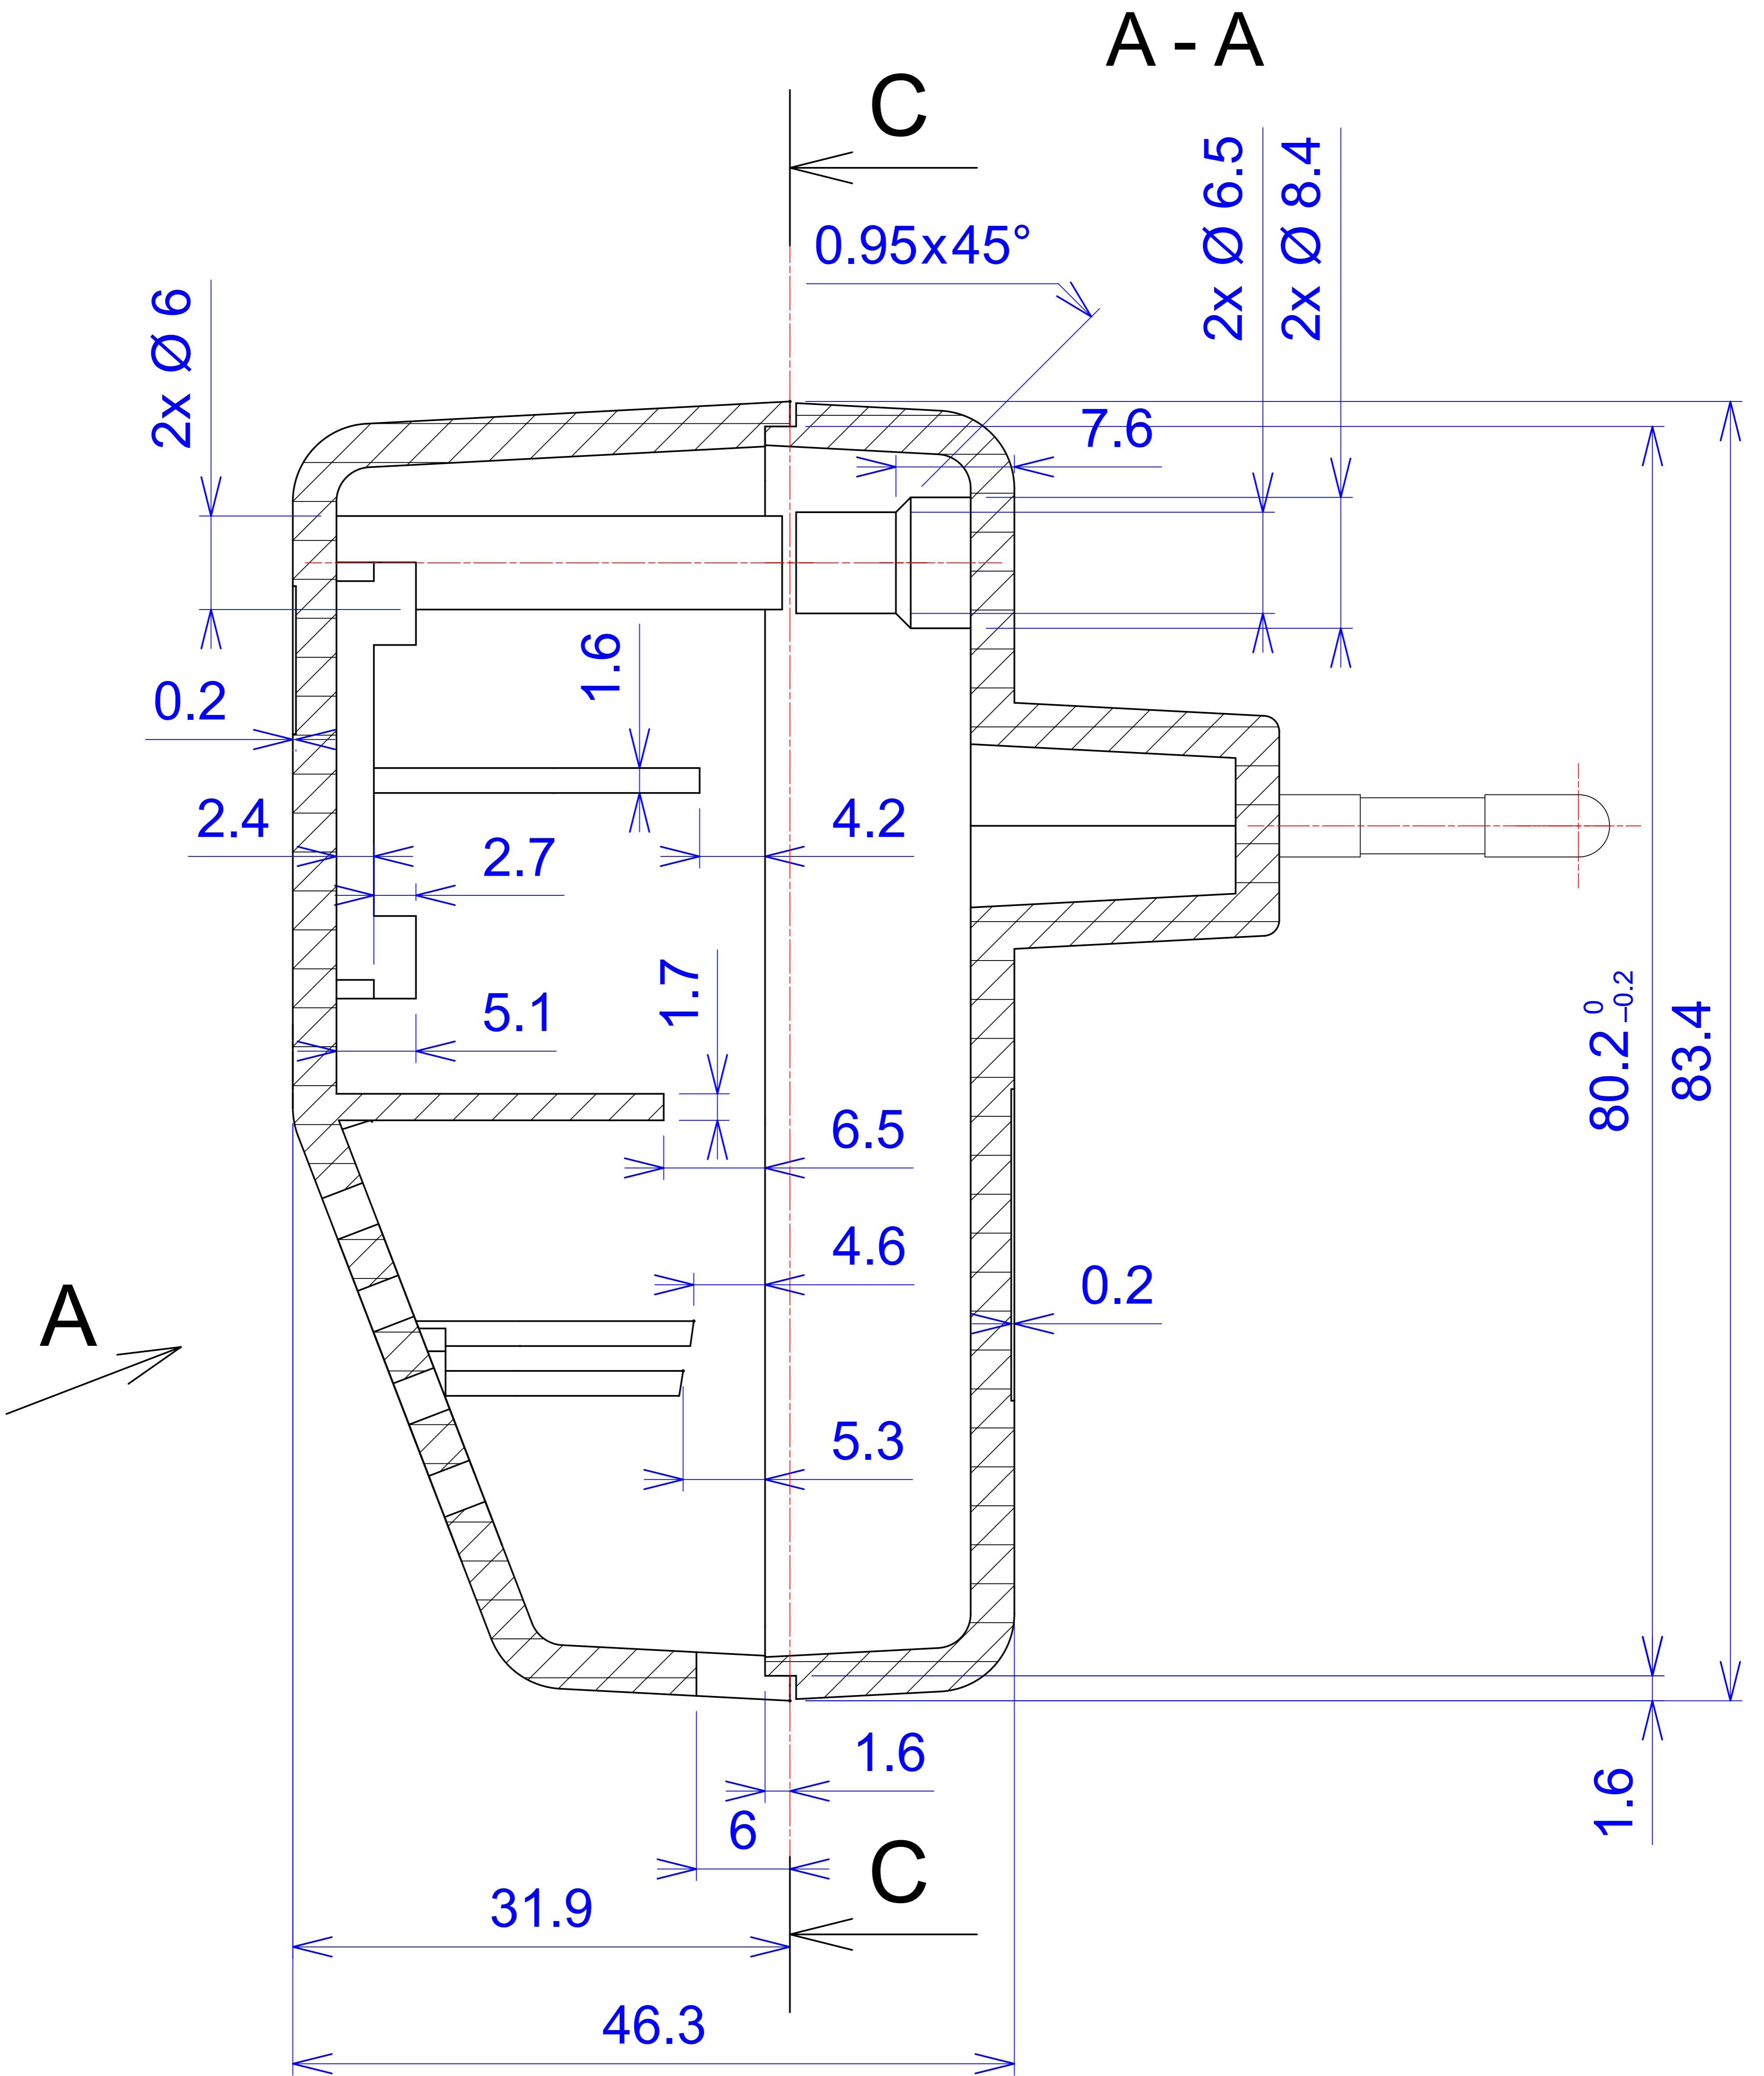

Model produktu **Z-42**

Format: **A4**

Skala: **1:1**

Materiał: **Polystyrene (PS)**

Tolerancja: **+/- 0.1**

KRADEX
ul. Naddziękowska 32
04-205 Warszawa
Tel: +48 022 613-08-88, Fax: 812-10-68
www.kradex.com.pl

A

C - C

2x Ø 3.9

2x Ø 8.4

2x Ø 6.5

D - D