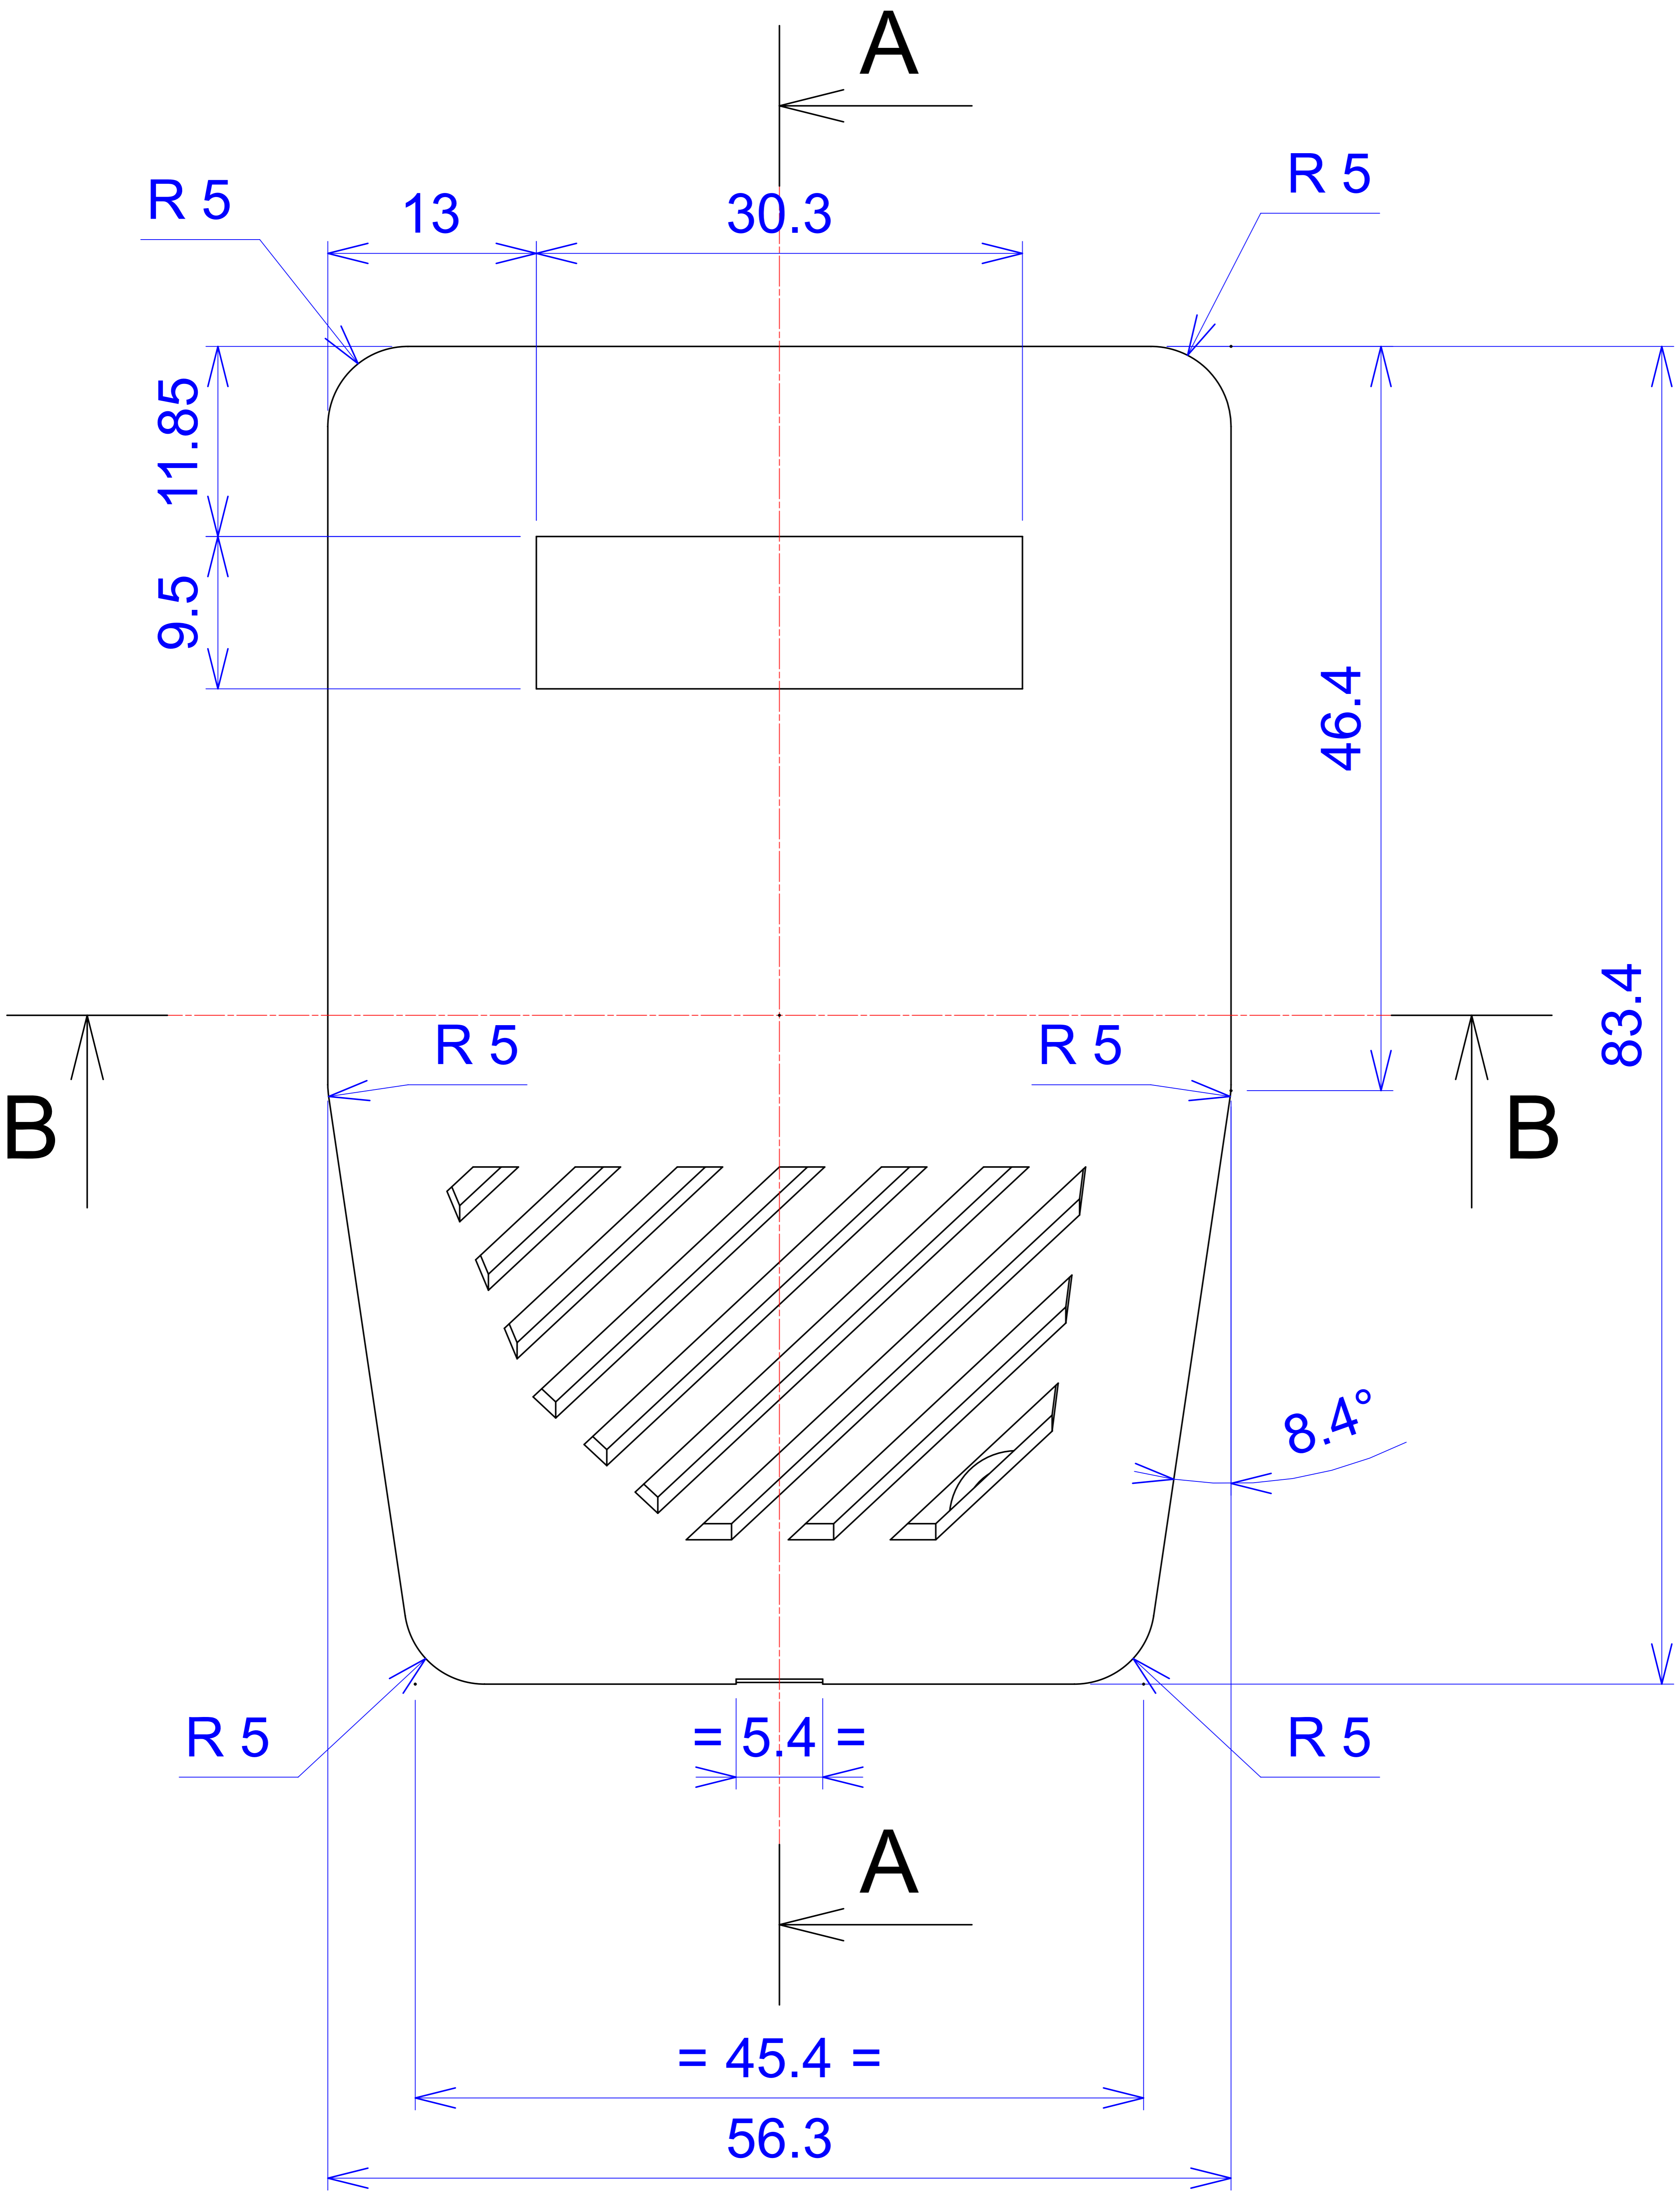

Model produktu **Z-42**

Format: **A4**

Skala: **1:1**

Materiał: **Polystyrene (PS)**

Tolerancja: **+/- 0.1**

KRADEX
ul. Naddziękowska 32
04-205 Warszawa
Tel: +48 022 613-08-88, Fax: 812-10-68
www.kradex.com.pl

A

C - C

2x Ø 3.9

2x Ø 8.4

2x Ø 6.5

D - D