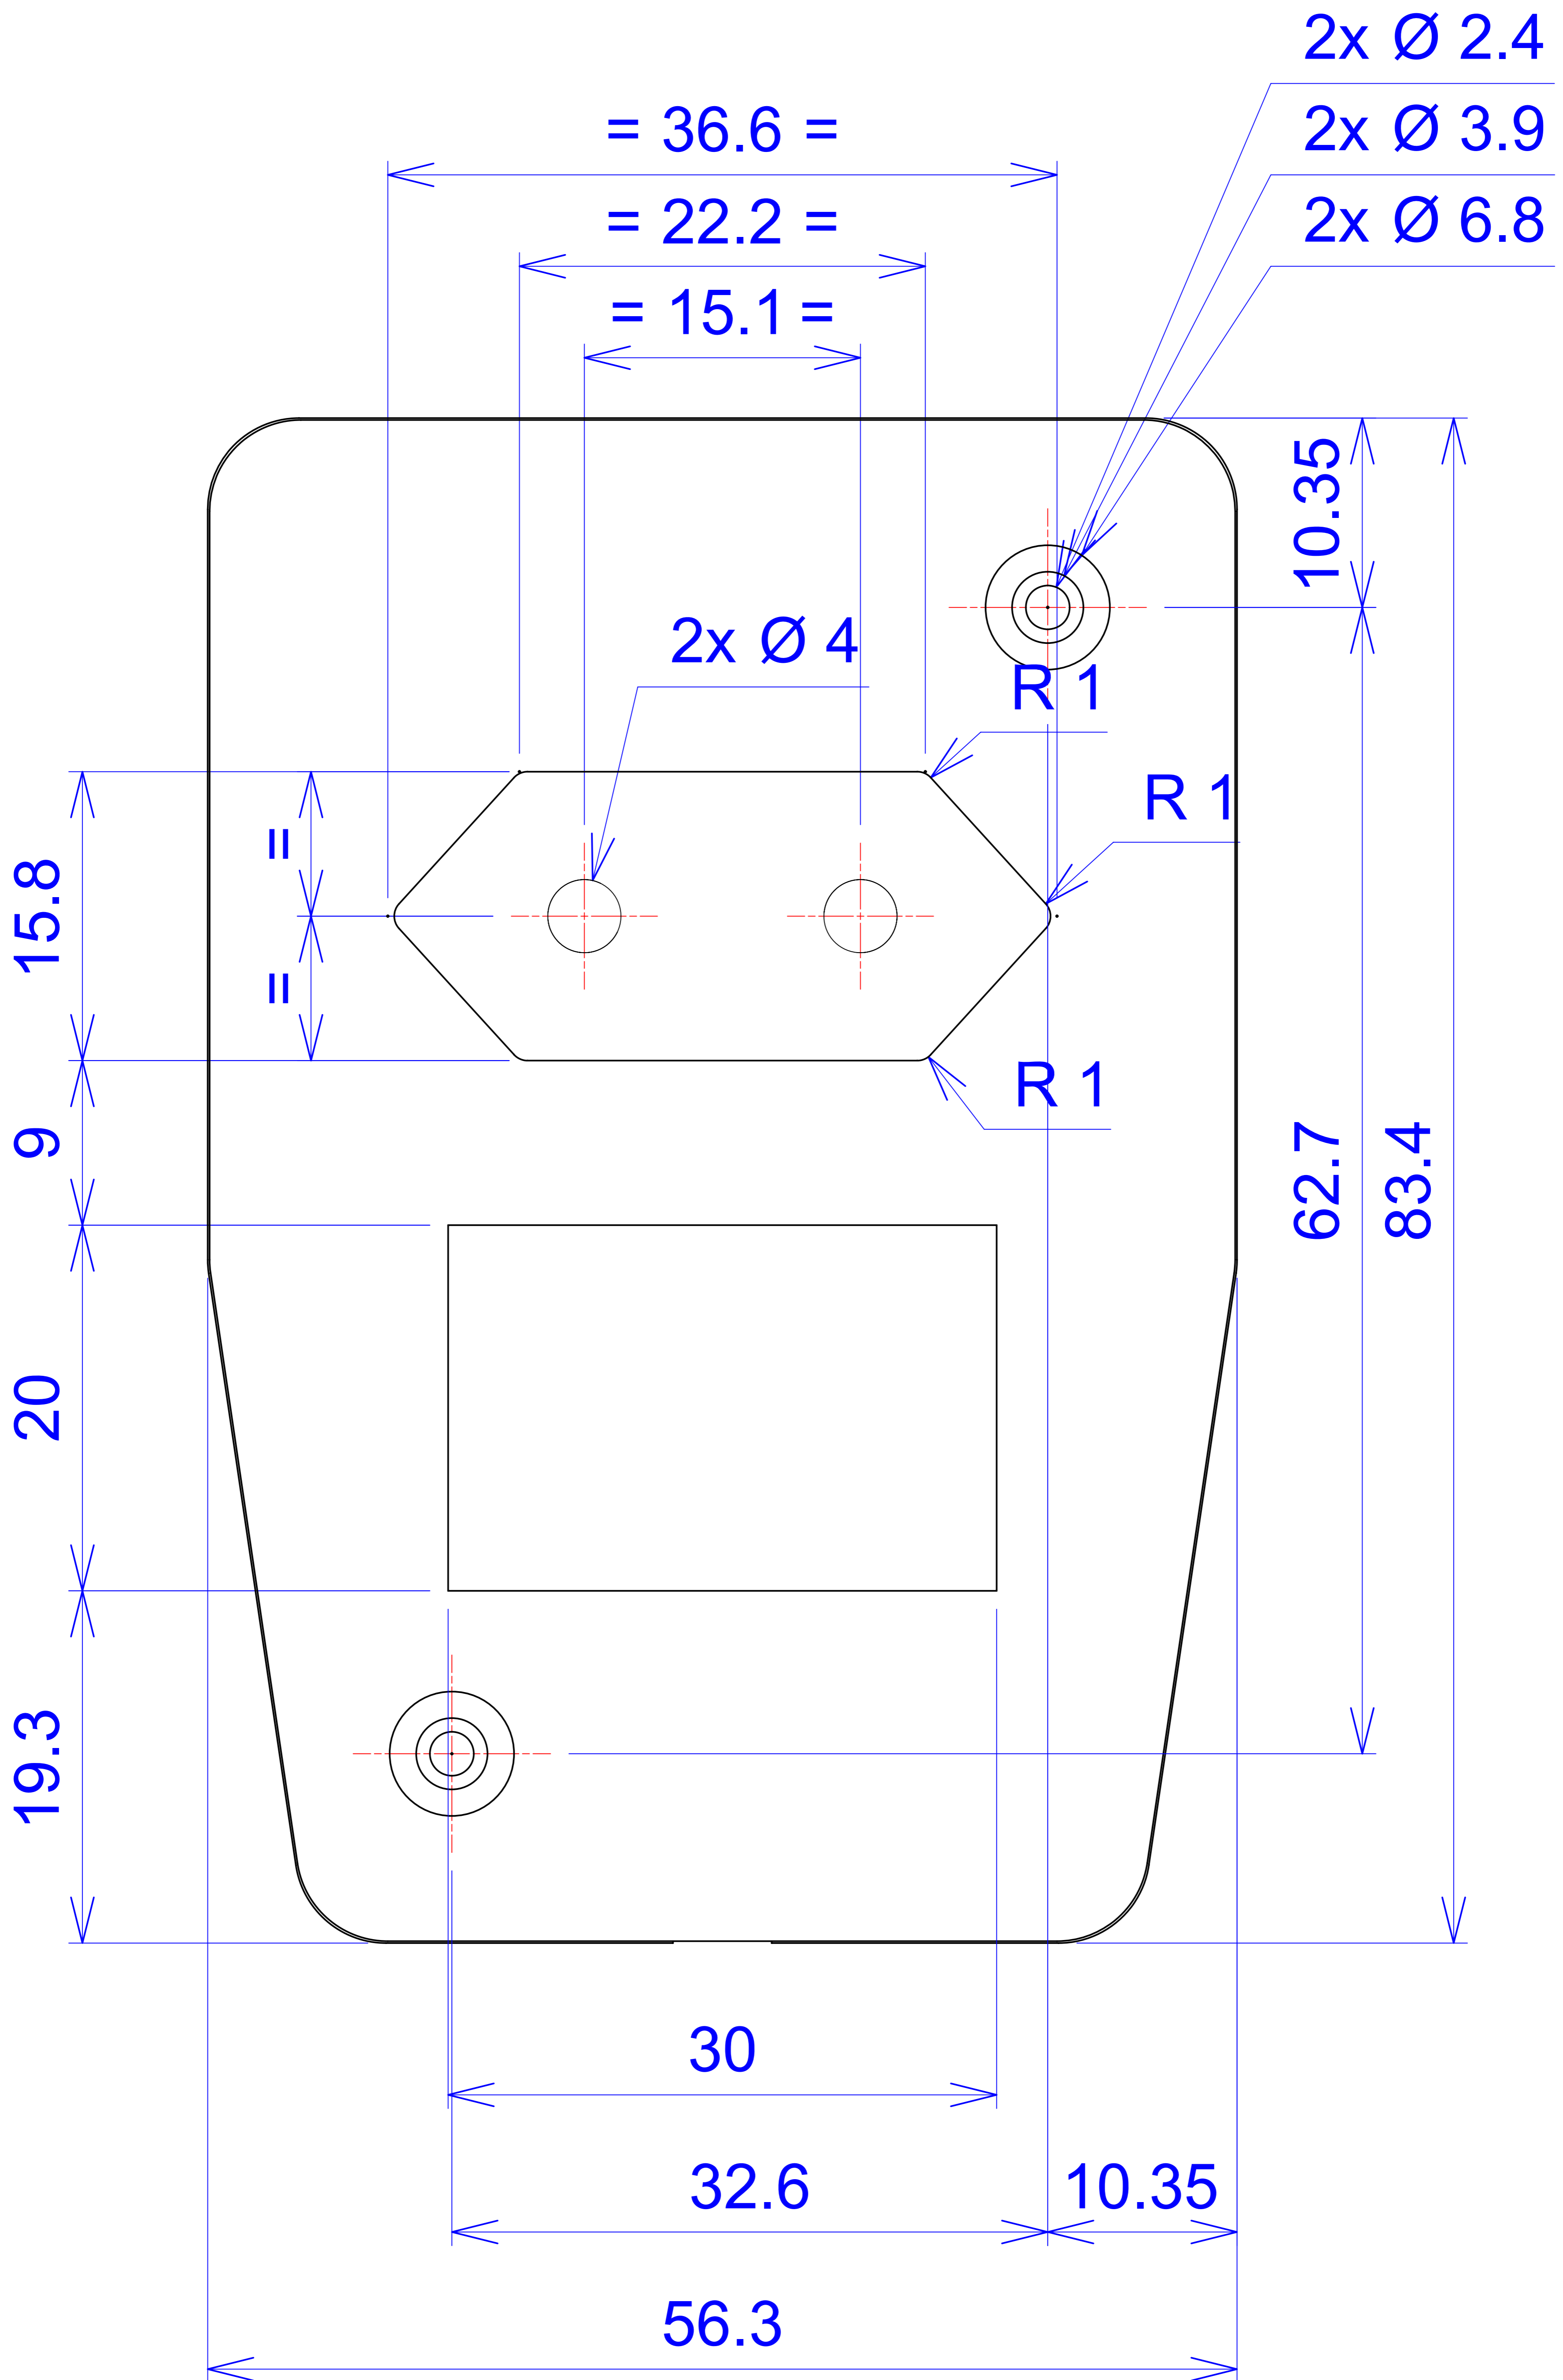

Model produktu **Z-42**

Format: **A4**

Skala: **1:1**

Materiał: **Polystyrene (PS)**

Tolerancja: **+/- 0.1**

KRADEX
ul. Naddziękowska 32
04-205 Warszawa
Tel: +48 022 613-08-88, Fax: 812-10-68
www.kradex.com.pl

A

C - C

2x Ø 3.9

2x Ø 8.4

2x Ø 6.5

D - D