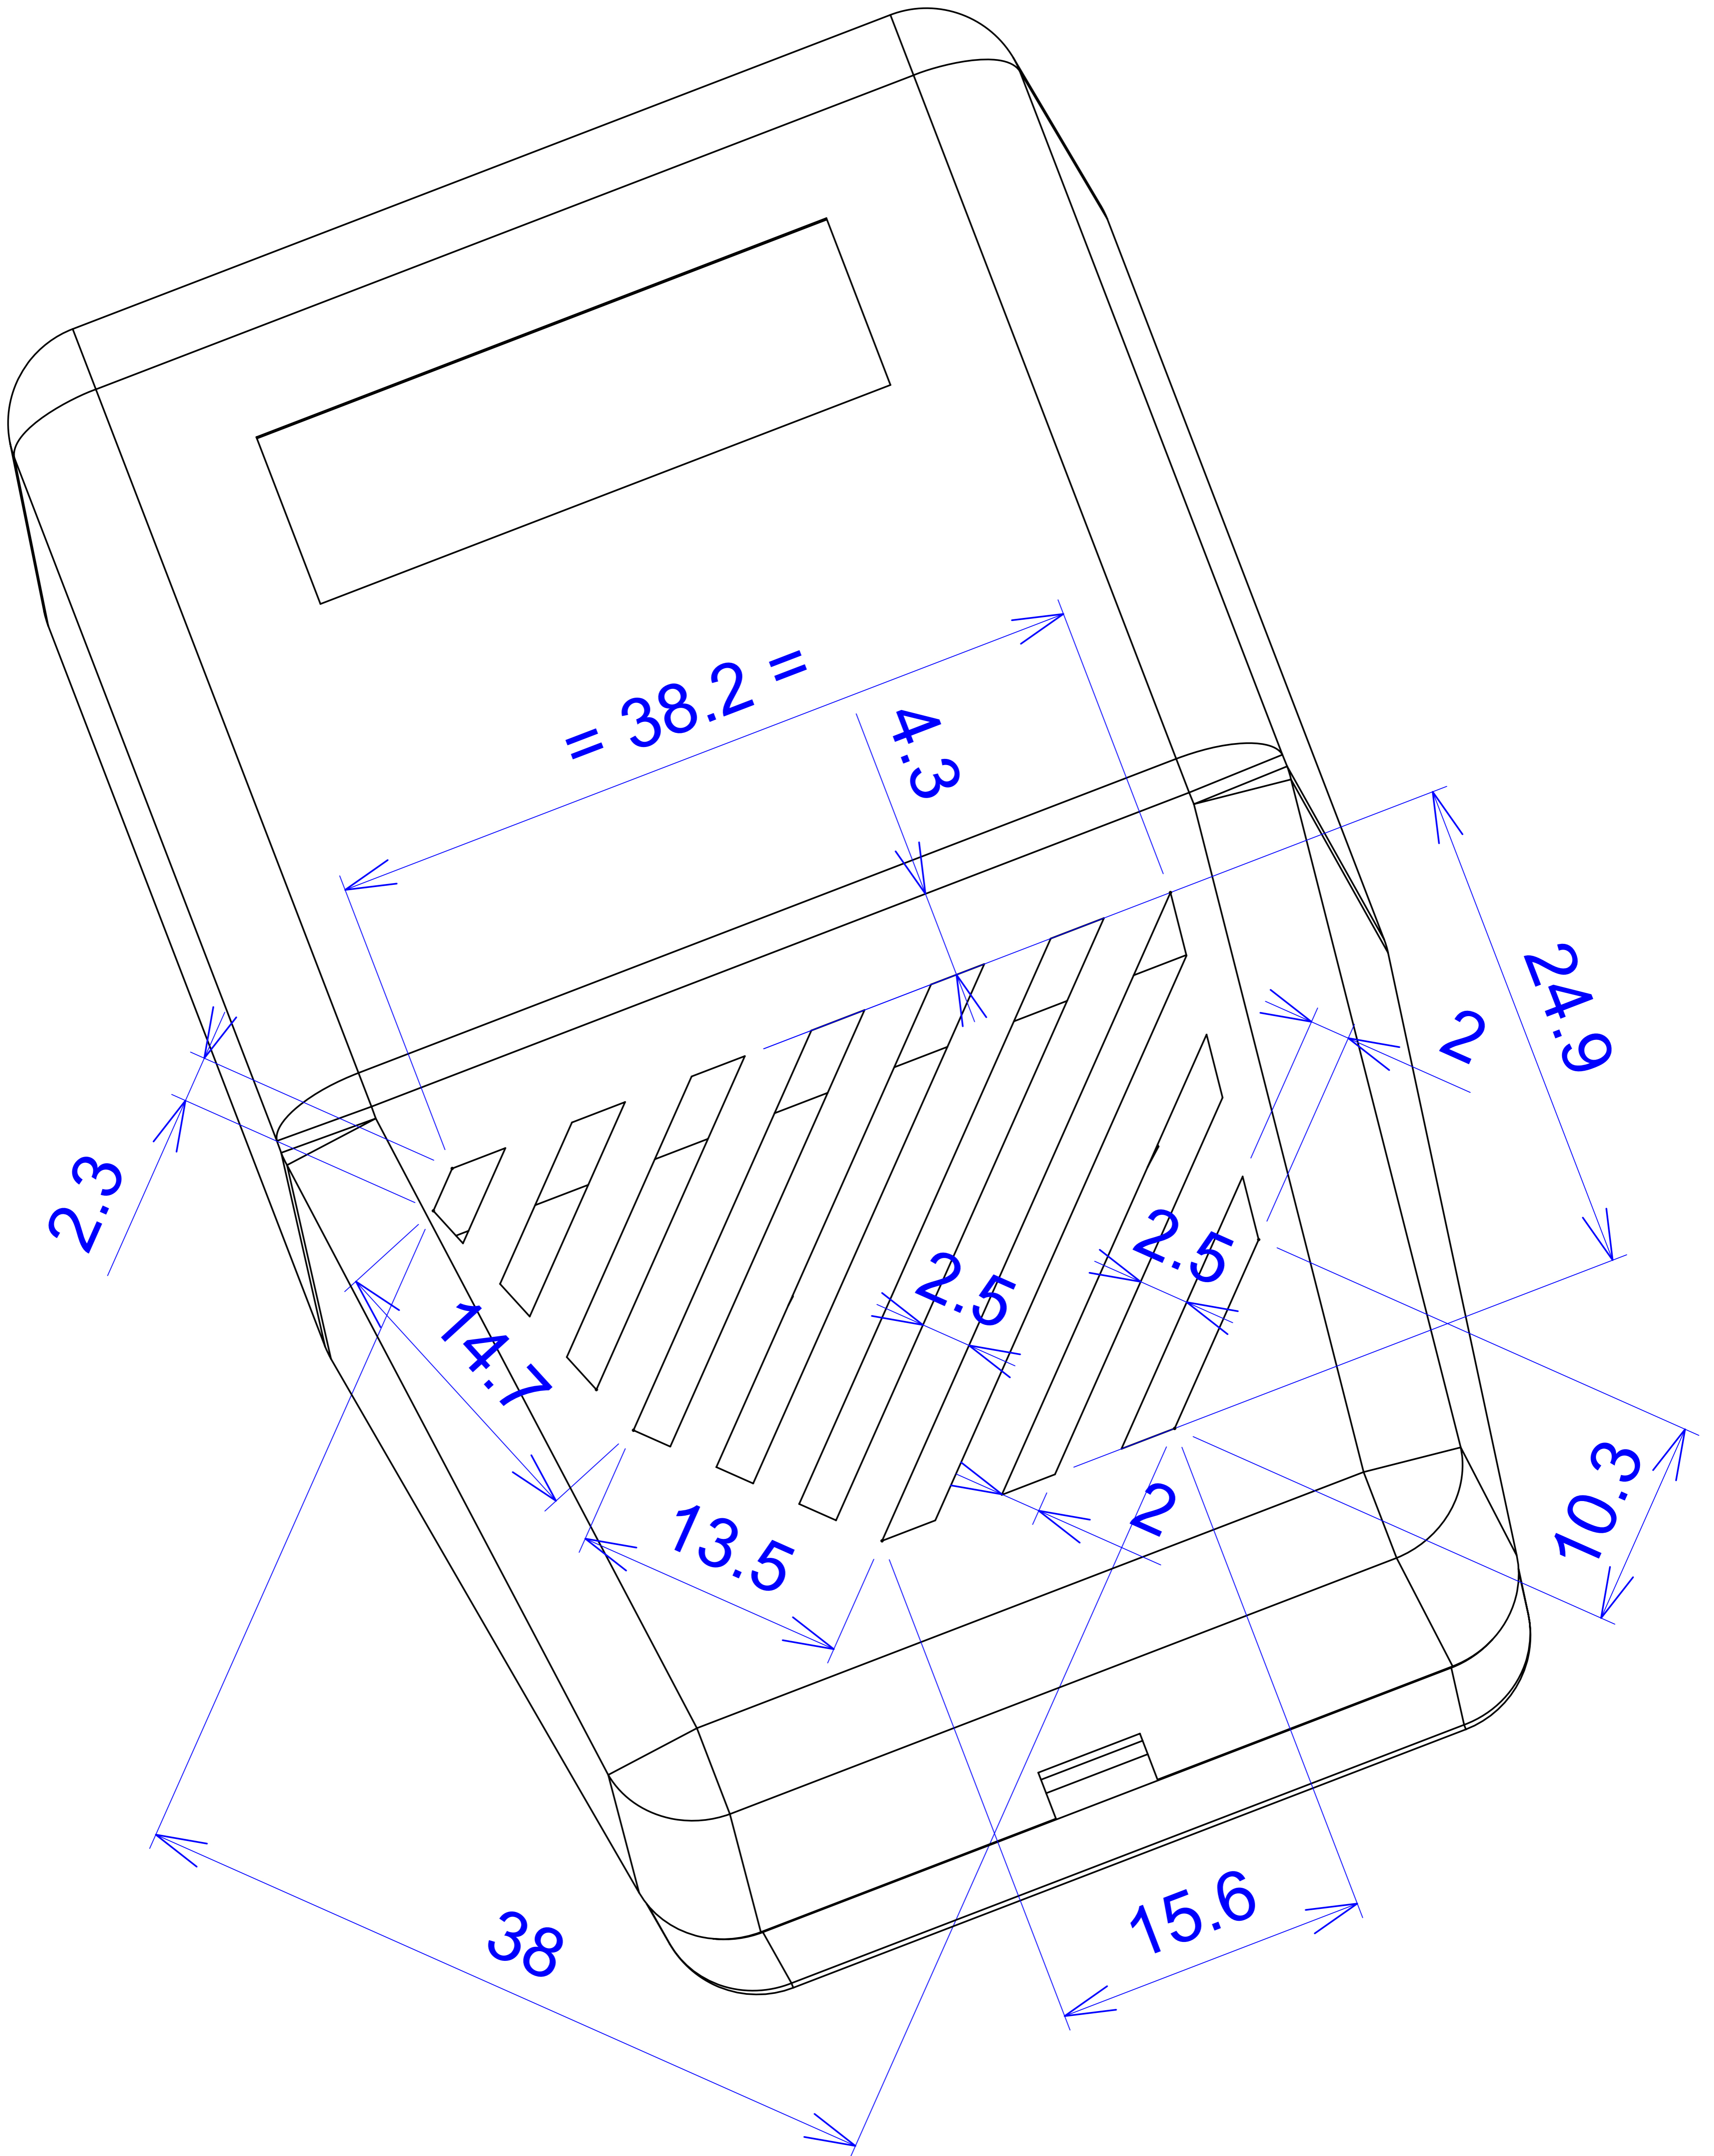

Model produktu **Z-42**

Format: **A4**

Skala: **1:1**

Materiał: **Polystyrene (PS)**

Tolerancja: **+/- 0.1**

KRADEX
ul. Naddziękowska 32
04-205 Warszawa
Tel: +48 022 613-08-88, Fax: 812-10-68
www.kradex.com.pl

A

C - C

2x Ø 3.9

2x Ø 8.4

2x Ø 6.5

D - D