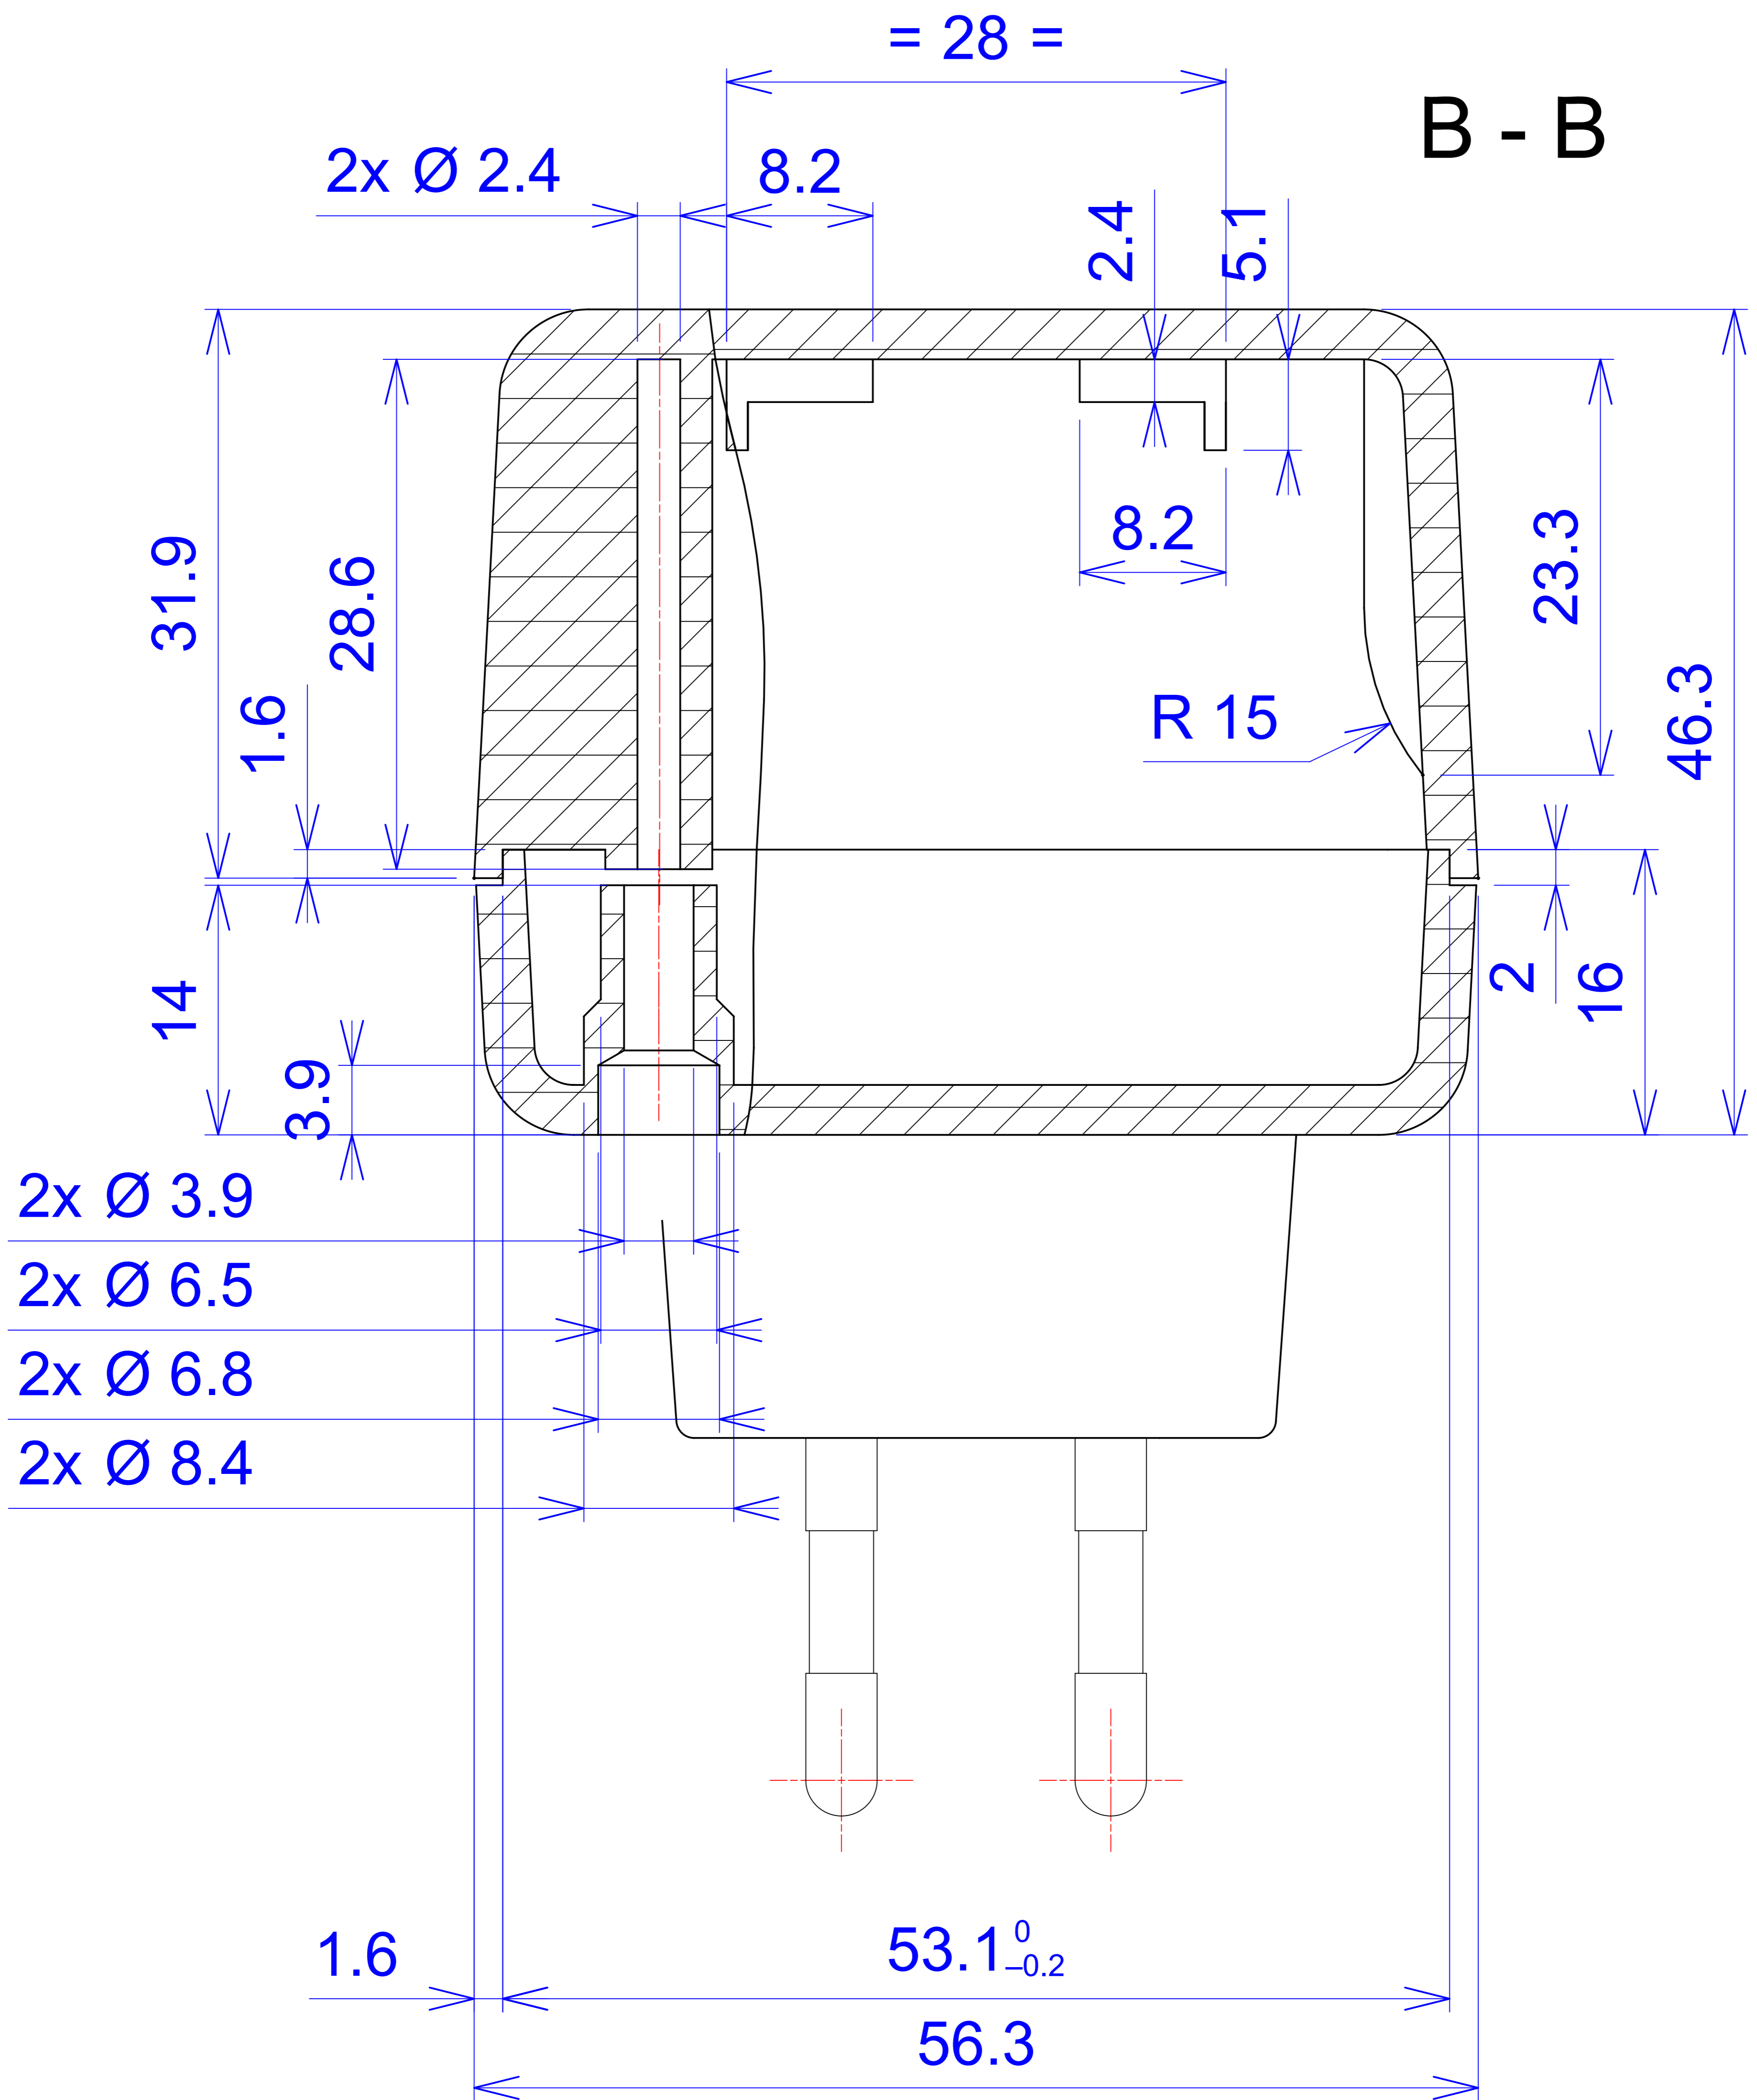

Model produktu **Z-42**

Format: **A4**

Skala: **1:1**

Materiał: **Polystyrene (PS)**

Tolerancja: **+/- 0.1**

KRADEX
ul. Naddziękowska 32
04-205 Warszawa
Tel: +48 022 613-08-88, Fax: 812-10-68
www.kradex.com.pl

A

C - C

2x Ø 3.9

2x Ø 8.4

2x Ø 6.5

D - D