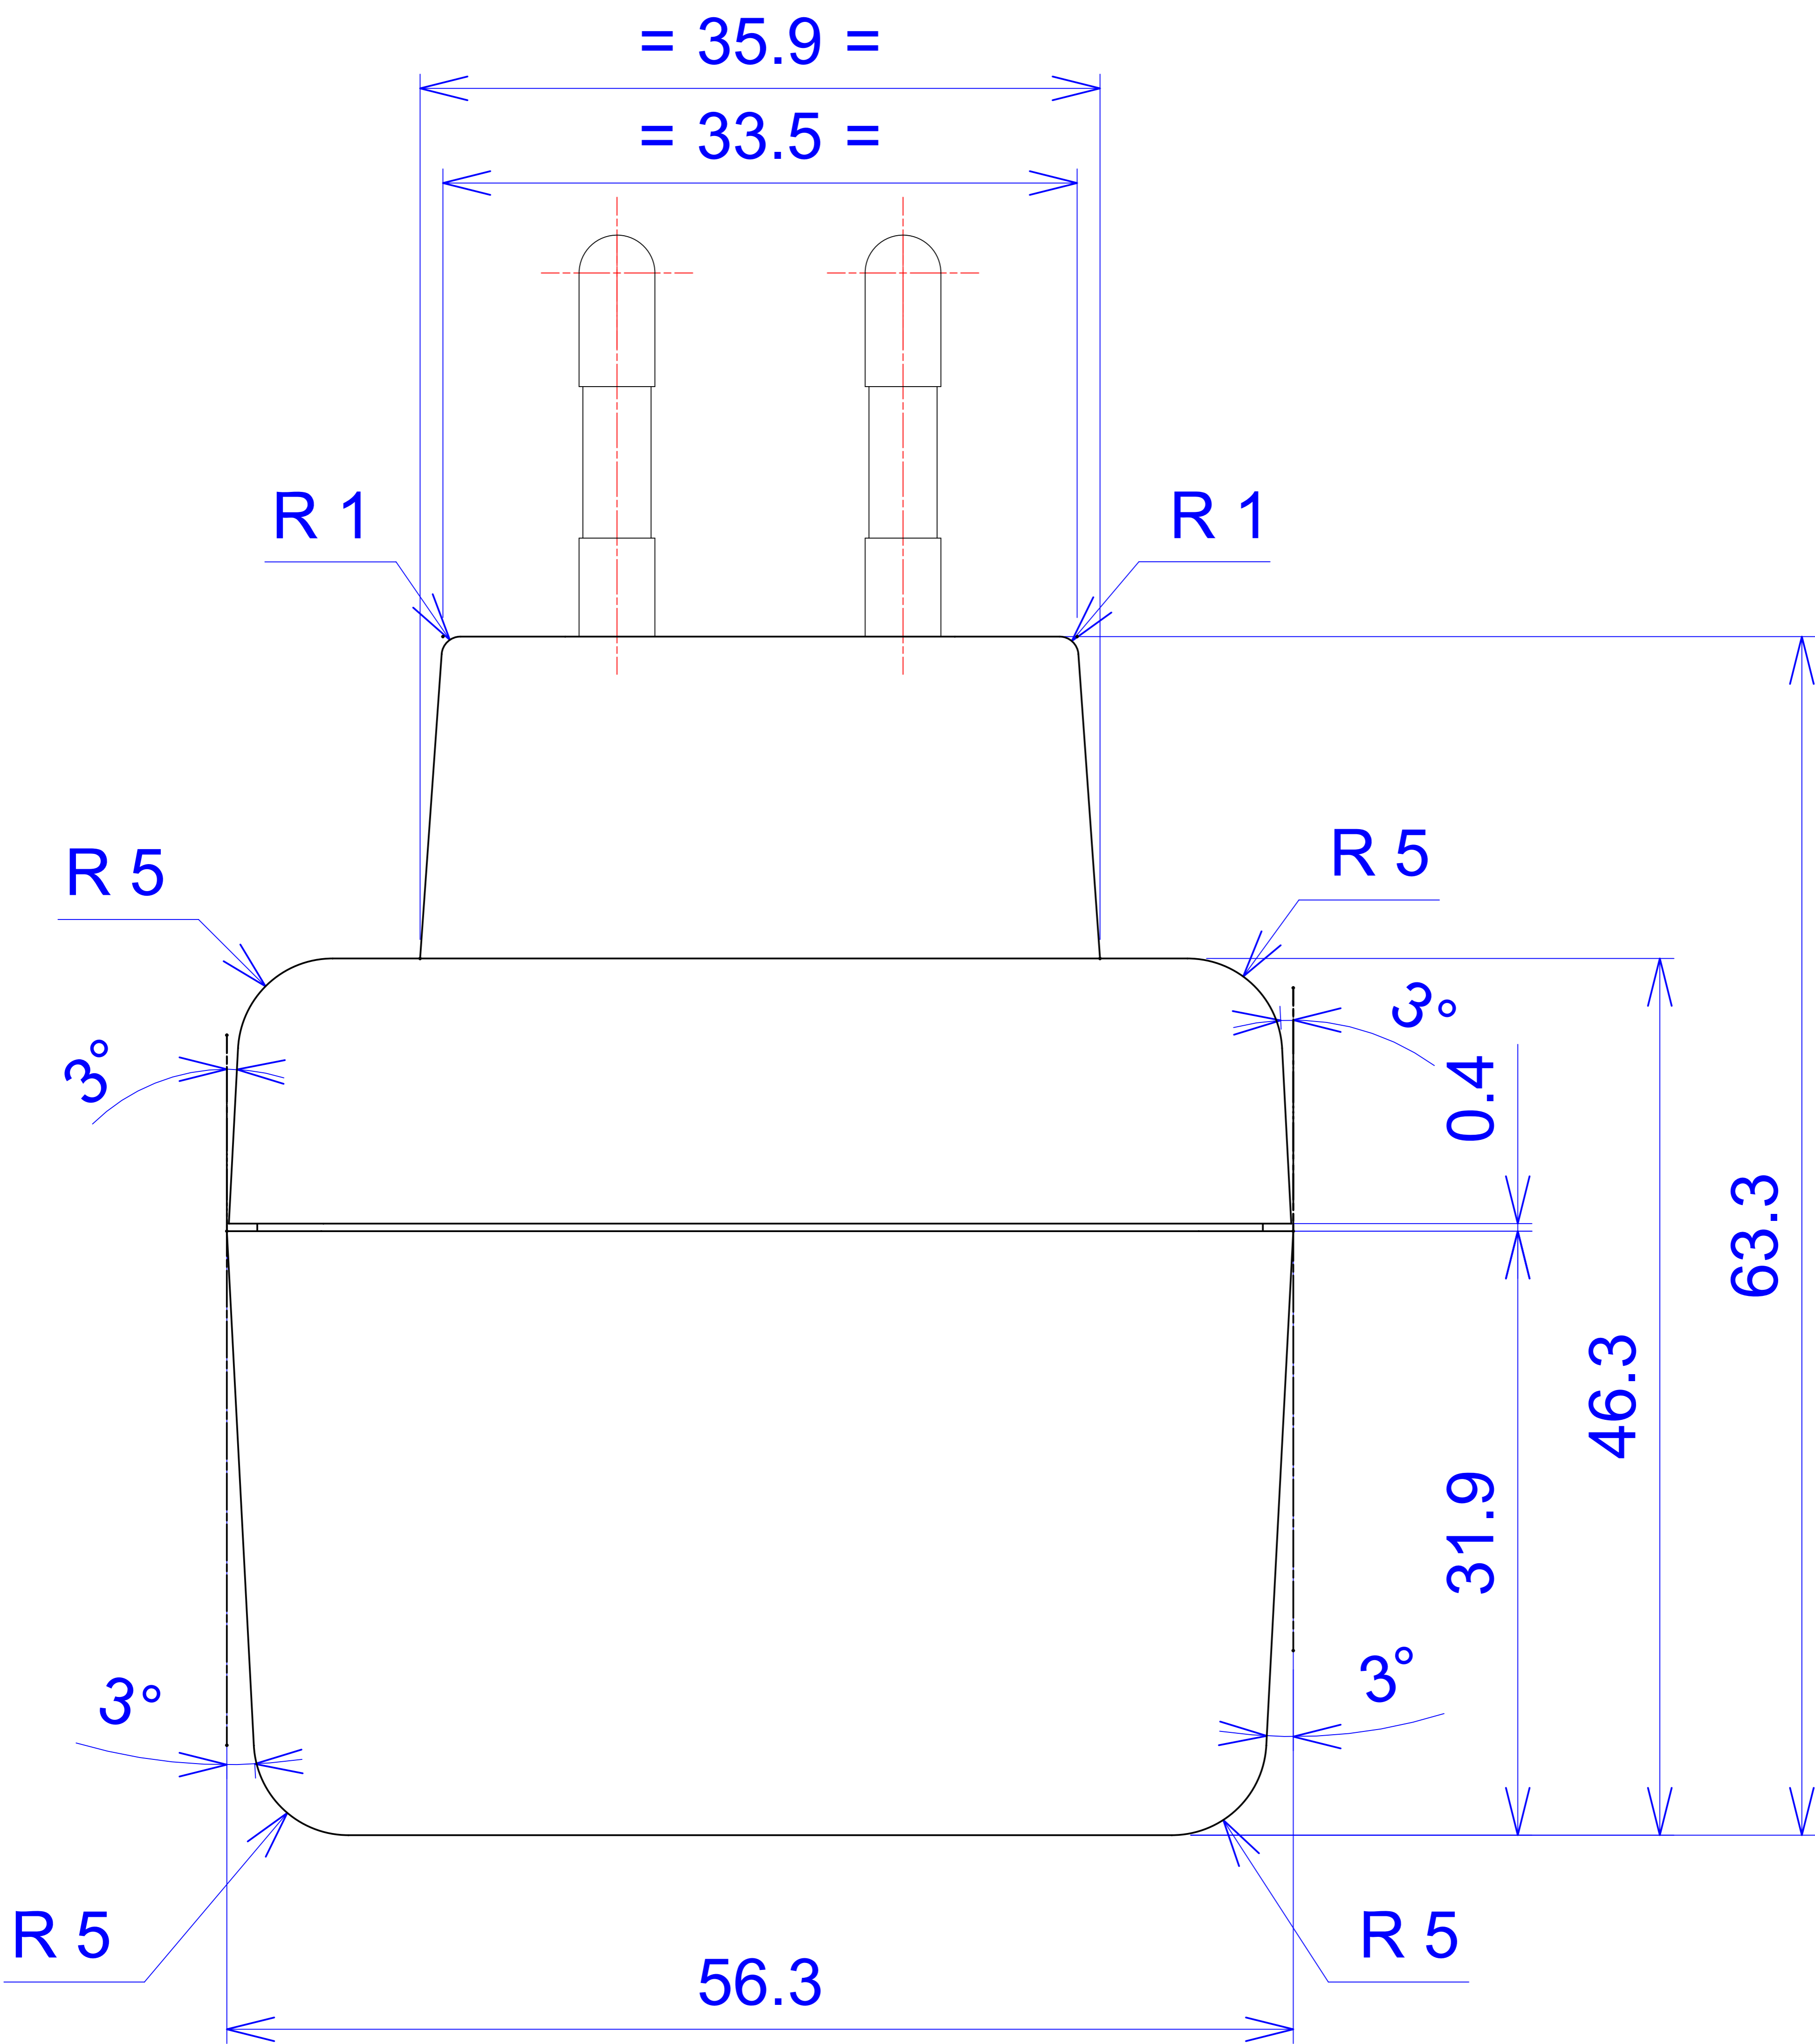

Model produktu **Z-42**

Format: **A4**

Skala: **1:1**

Materiał: **Polystyrene (PS)**

Tolerancja: **+/- 0.1**

KRADEX
ul. Naddziękowska 32
04-205 Warszawa
Tel: +48 022 613-08-88, Fax: 812-10-68
www.kradex.com.pl

A

C - C

2x Ø 3.9

2x Ø 8.4

2x Ø 6.5

D - D