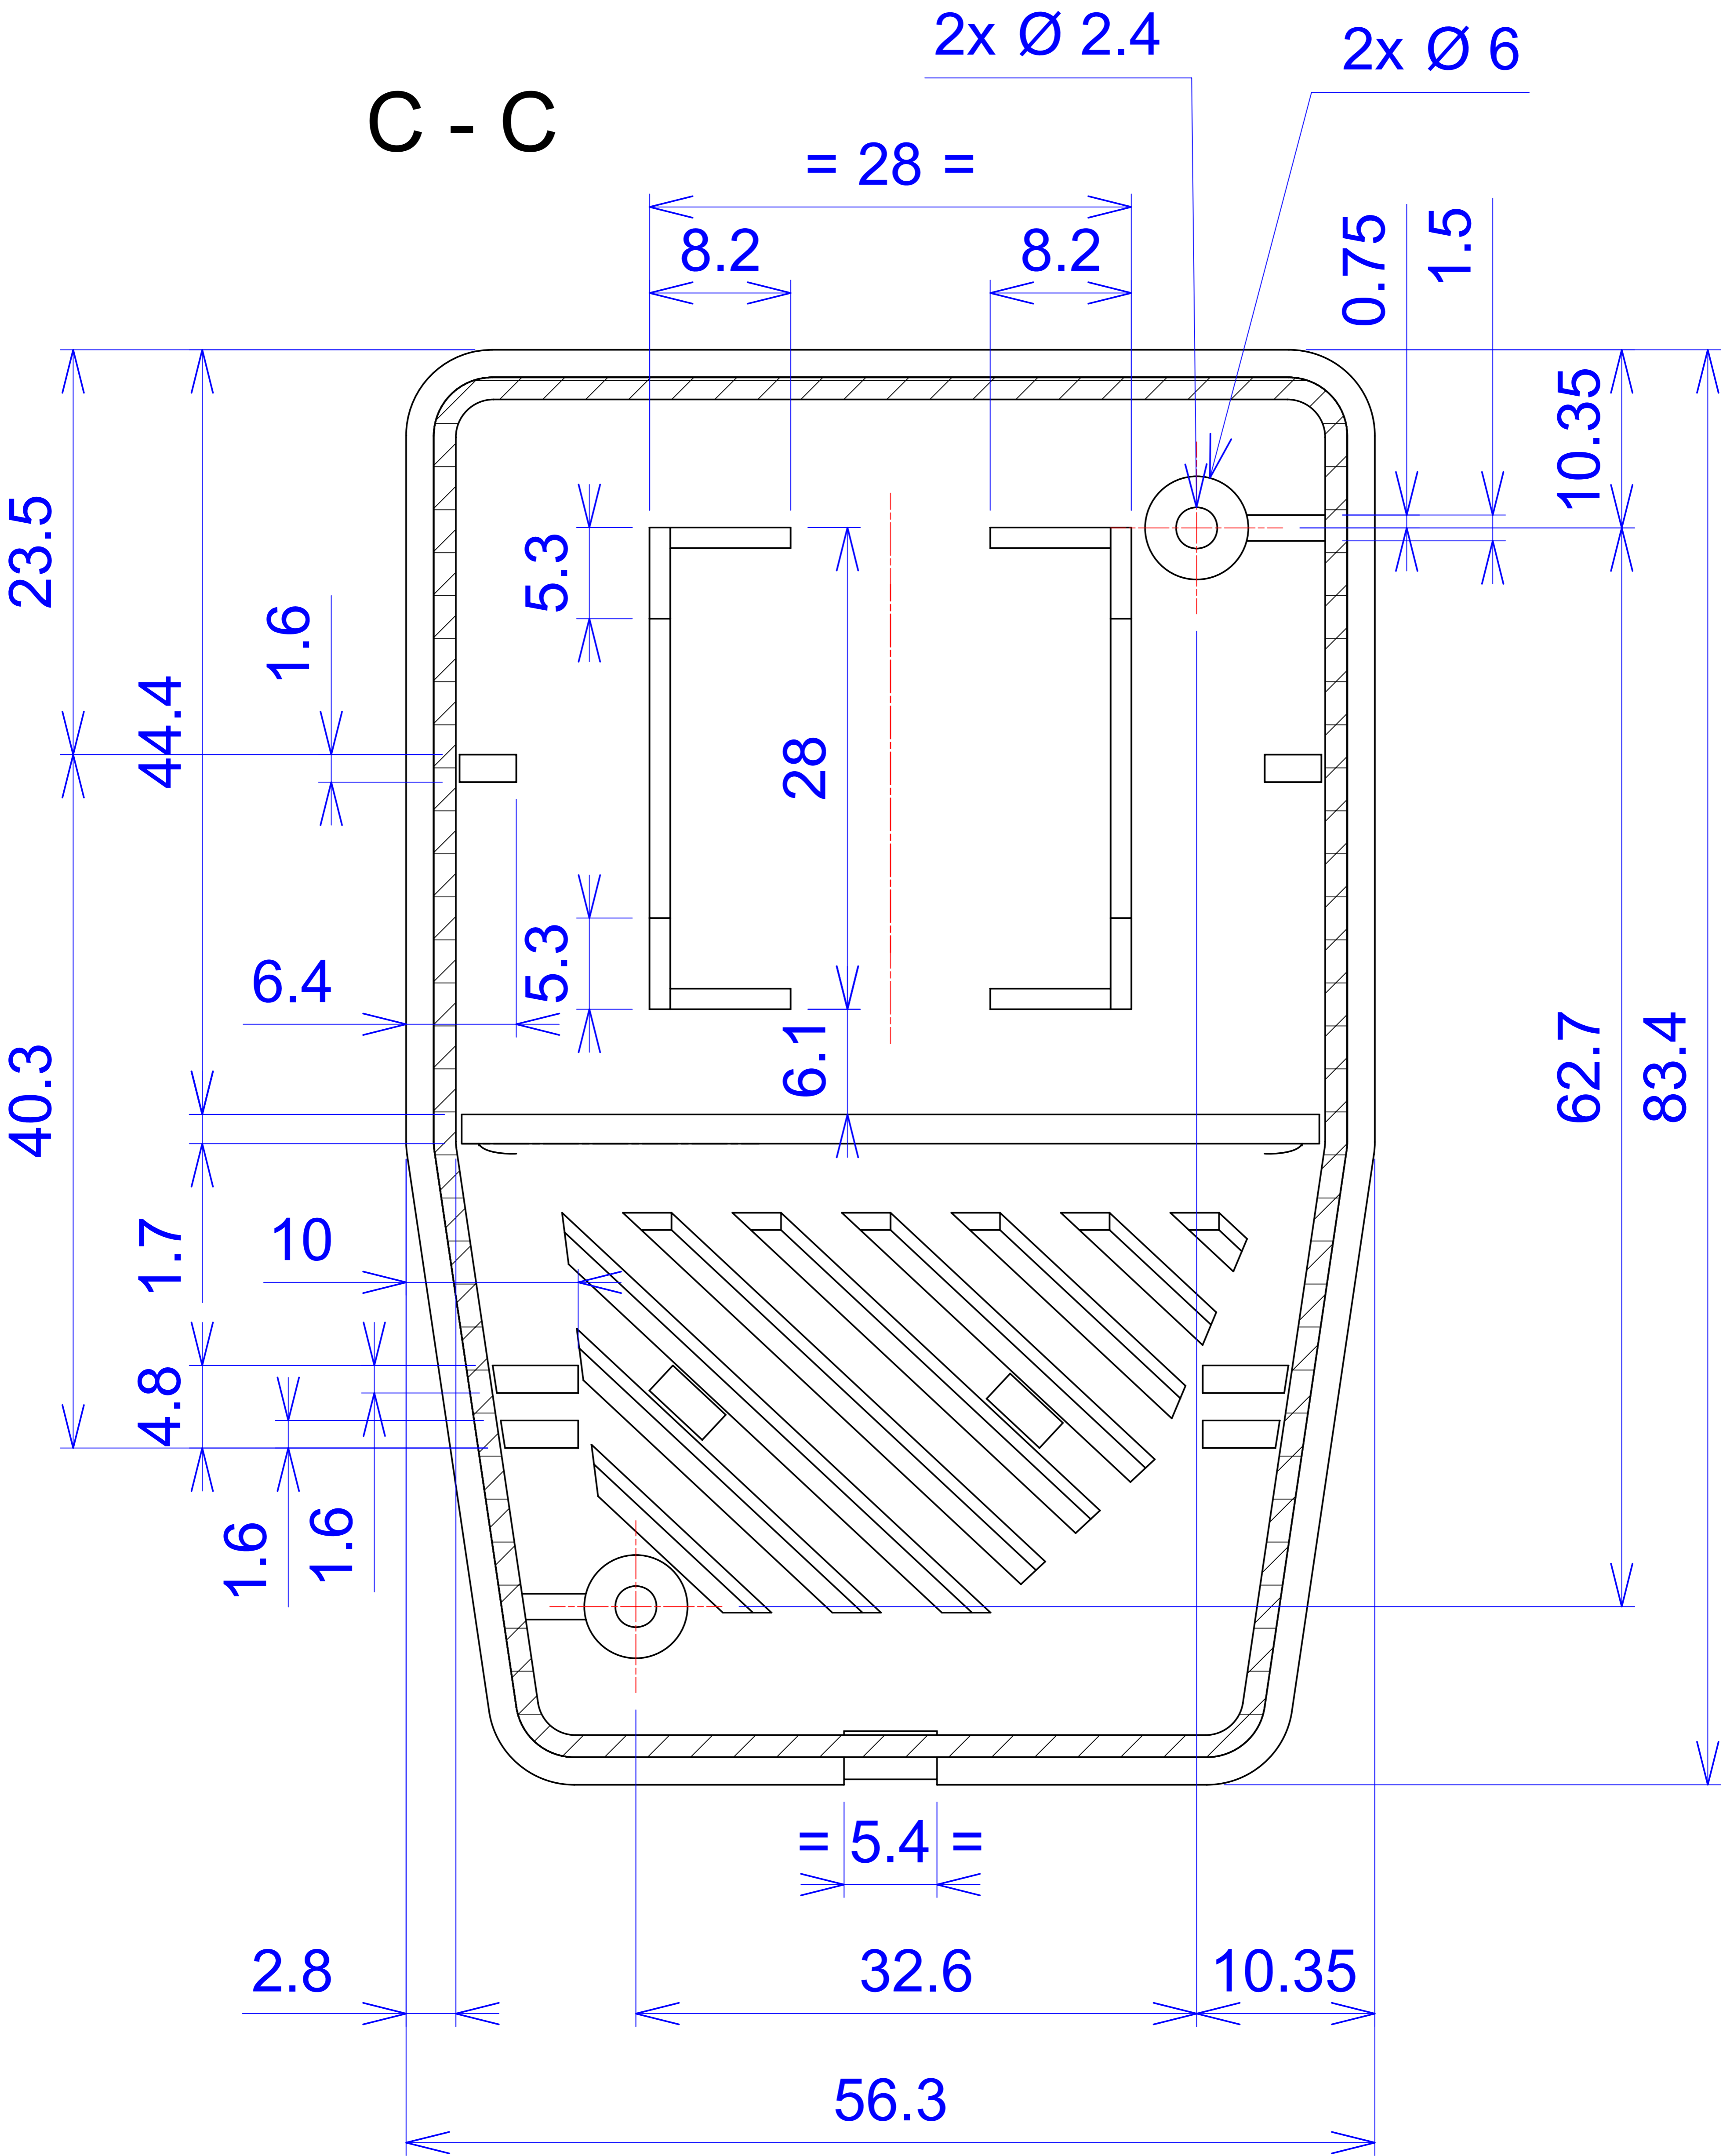

Model produktu **Z-42**

Format: **A4**

Skala: **1:1**

Materiał: **Polystyrene (PS)**

Tolerancja: **+/- 0.1**

KRADEX
ul. Naddziękowska 32
04-205 Warszawa
Tel: +48 022 613-08-88, Fax: 812-10-68
www.kradex.com.pl

A

C - C

2x Ø 3.9

2x Ø 8.4

2x Ø 6.5

D - D