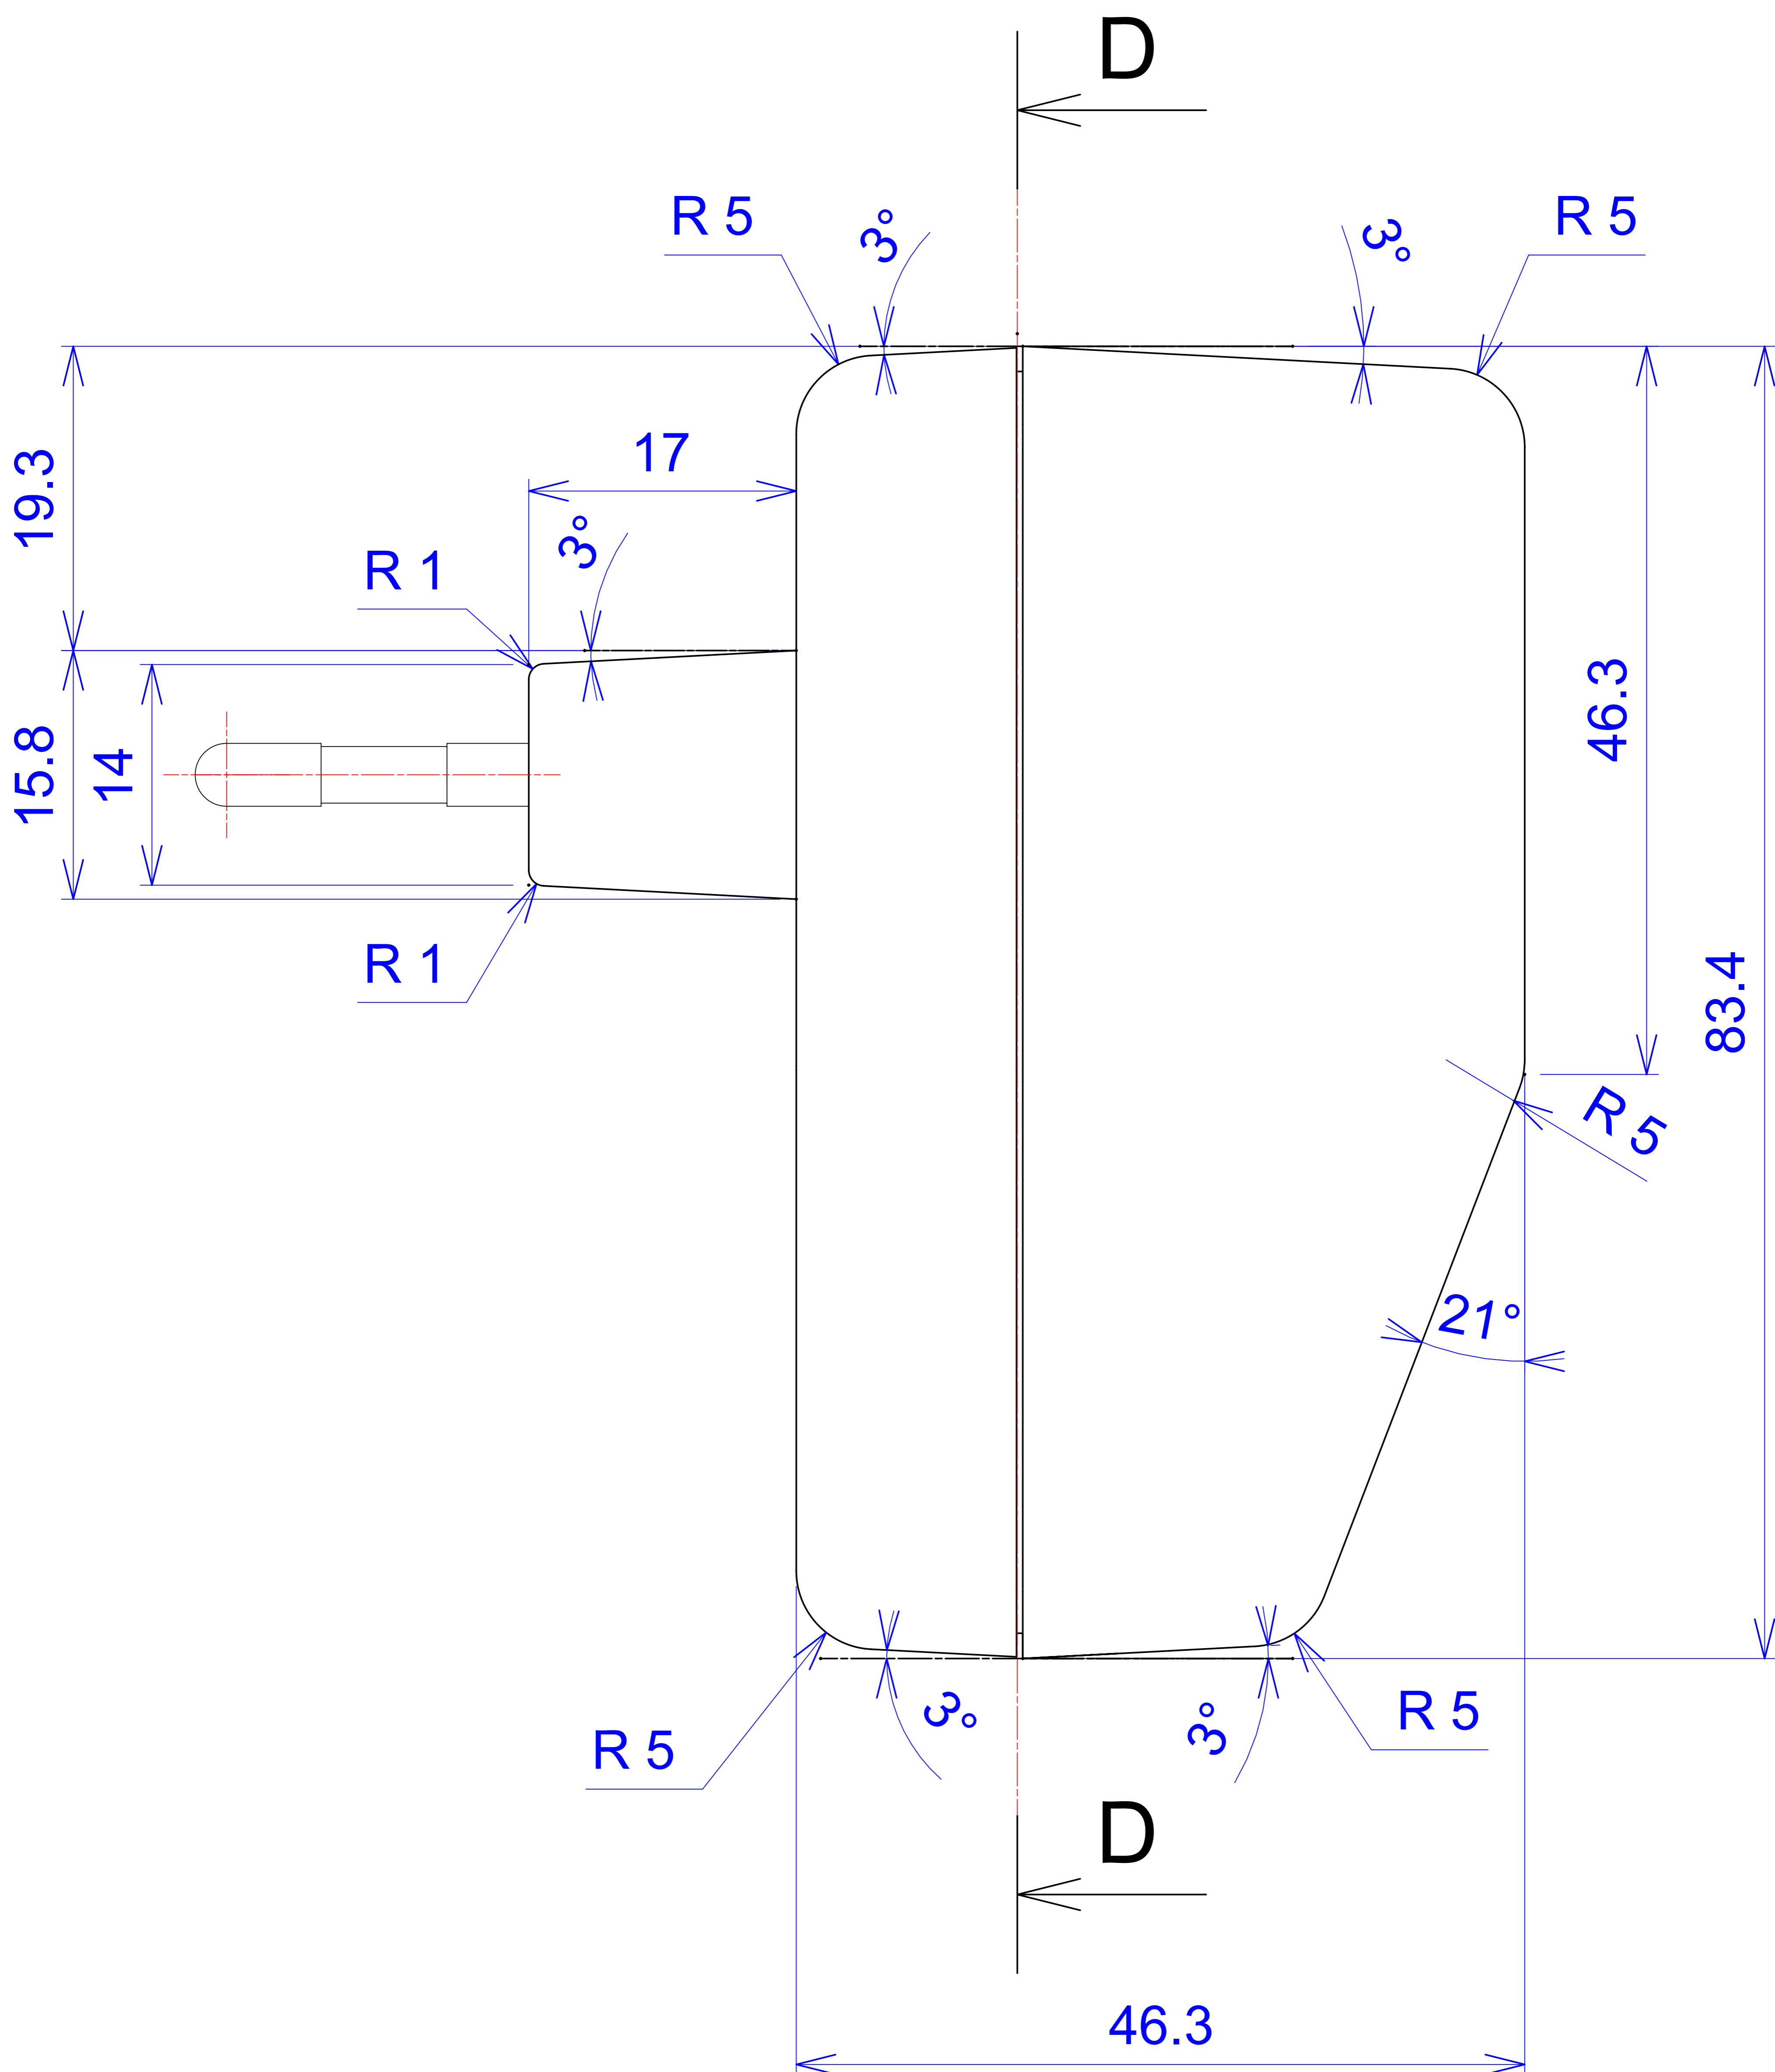

Model produktu **Z-42**

Format: **A4**

Skala: **1:1**

Materiał: **Polystyrene (PS)**

Tolerancja: **+/- 0.1**

KRADEX
ul. Naddziękowska 32
04-205 Warszawa
Tel: +48 022 613-08-88, Fax: 812-10-68
www.kradex.com.pl

A

C - C

2x Ø 3.9

2x Ø 8.4

2x Ø 6.5

D - D