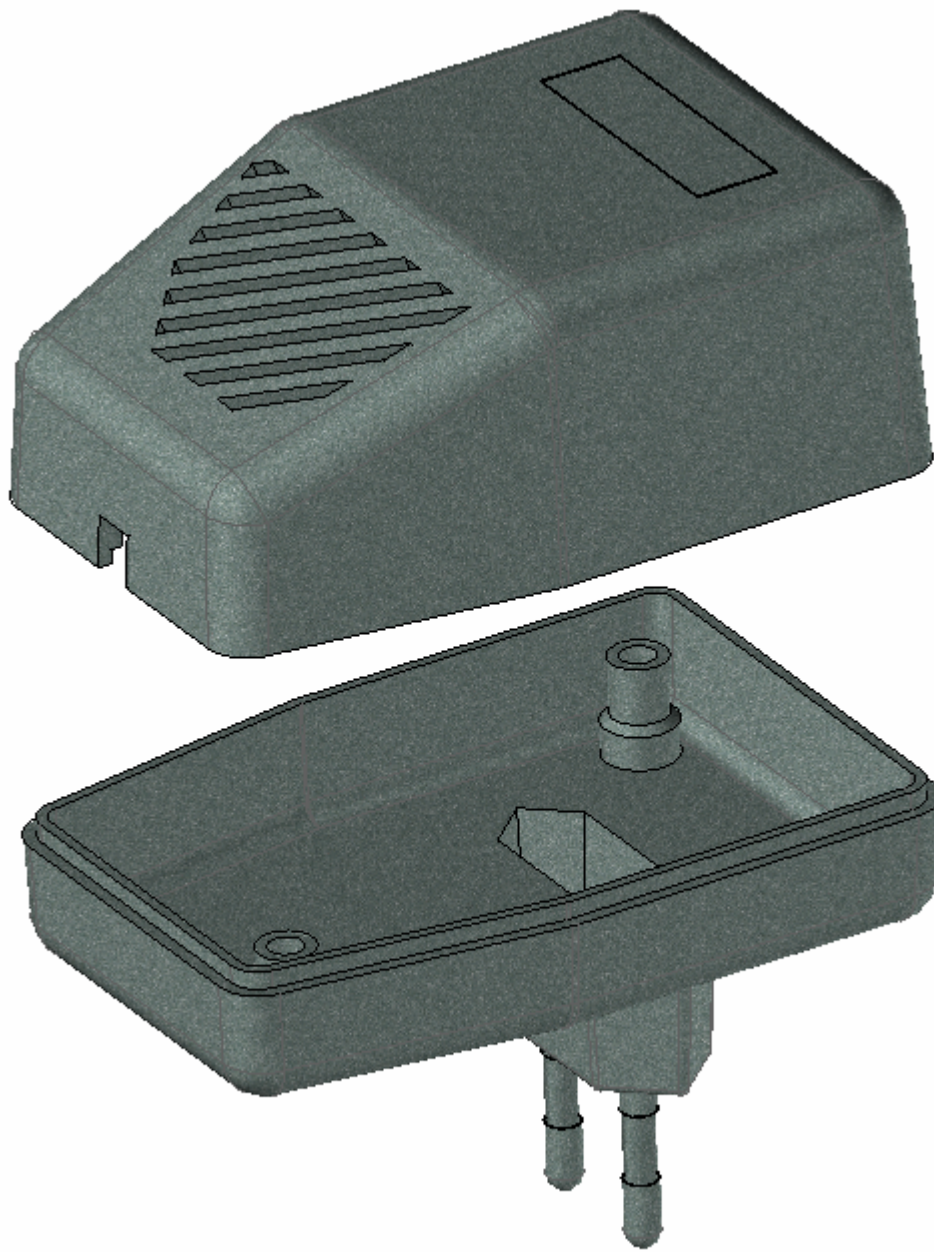

Model produktu **Z-42**

Format: **A4**

Skala: **1:1**

Materiał: **Polystyrene (PS)**

Tolerancja: **+/- 0.1**

KRADEX
ul. Naddziękowska 32
04-205 Warszawa
Tel: +48 022 613-08-88, Fax: 812-10-68
www.kradex.com.pl

A

C - C

2x Ø 3.9

2x Ø 8.4

2x Ø 6.5

D - D