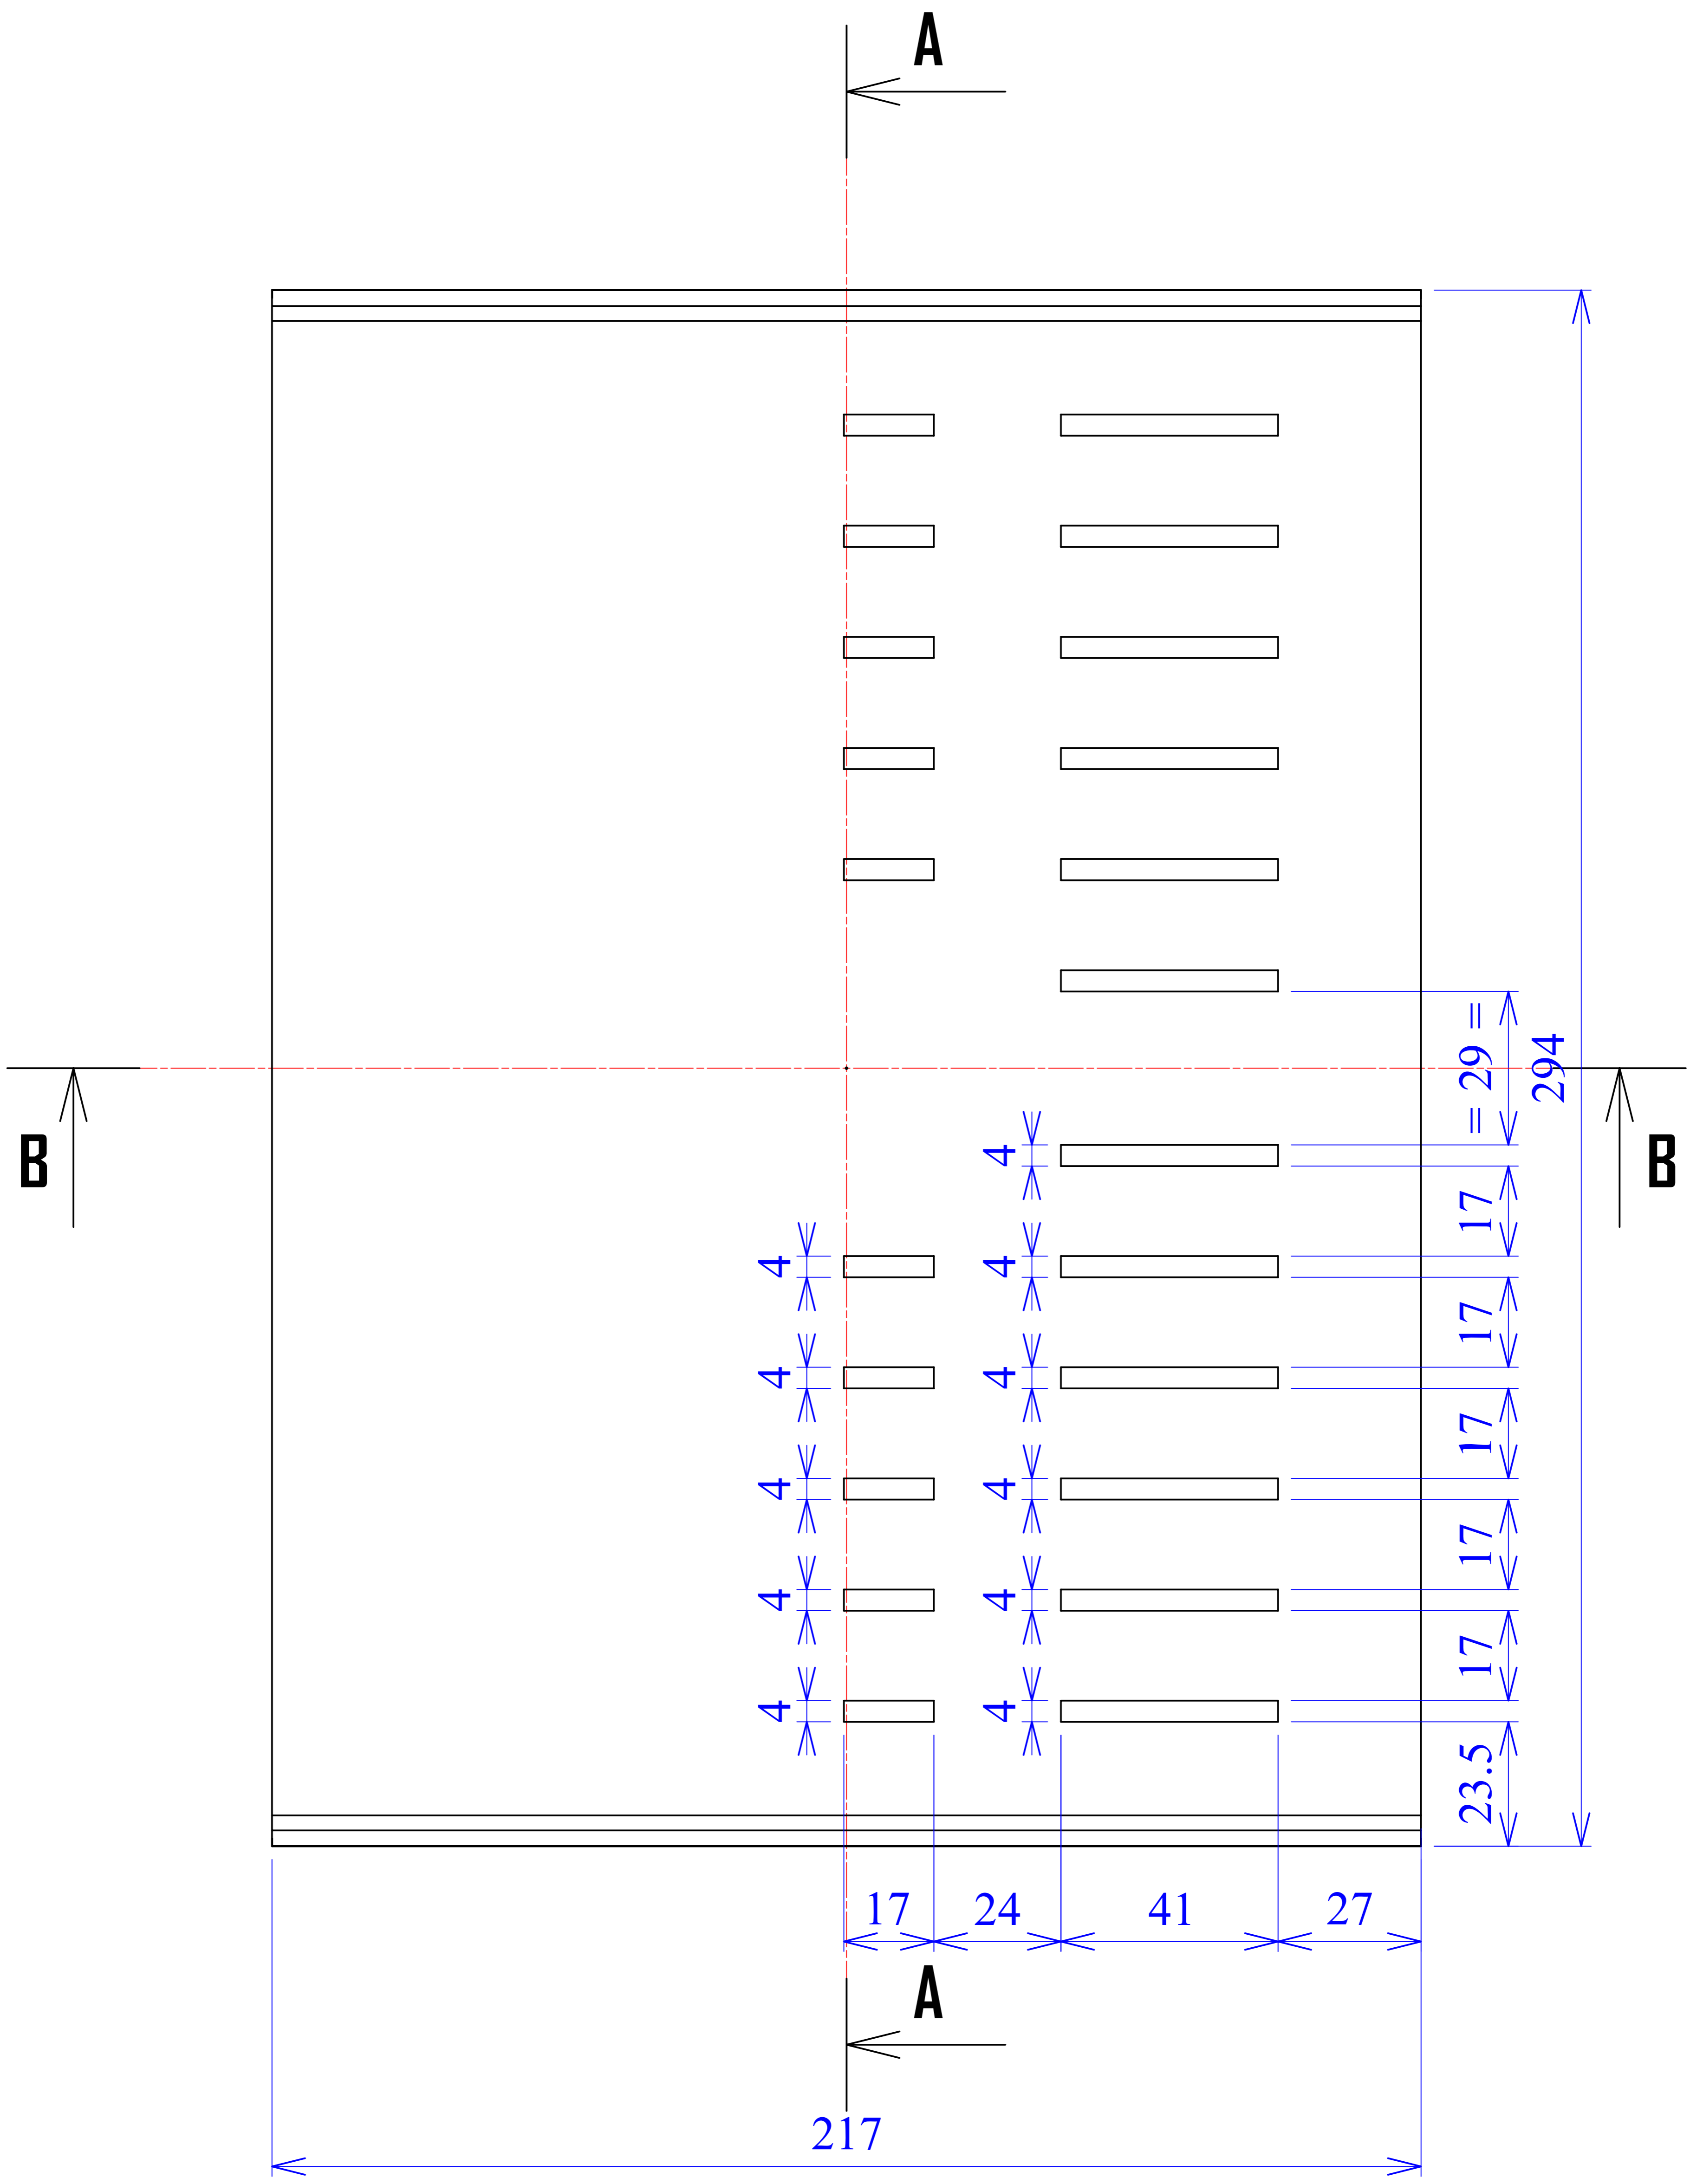

Model produktu	Z-39	
Format:	A4	Materiał: Polystyrene (PS)
Skala:	1:1	Tolerancja: +/- 0.1
		KRADEX ul. Nadmieprzaska 32 04-205 Warszawa Tel: +48 022 613-08-88, Fax: 812-10-68 www.kradex.com.pl

C - C

D - D