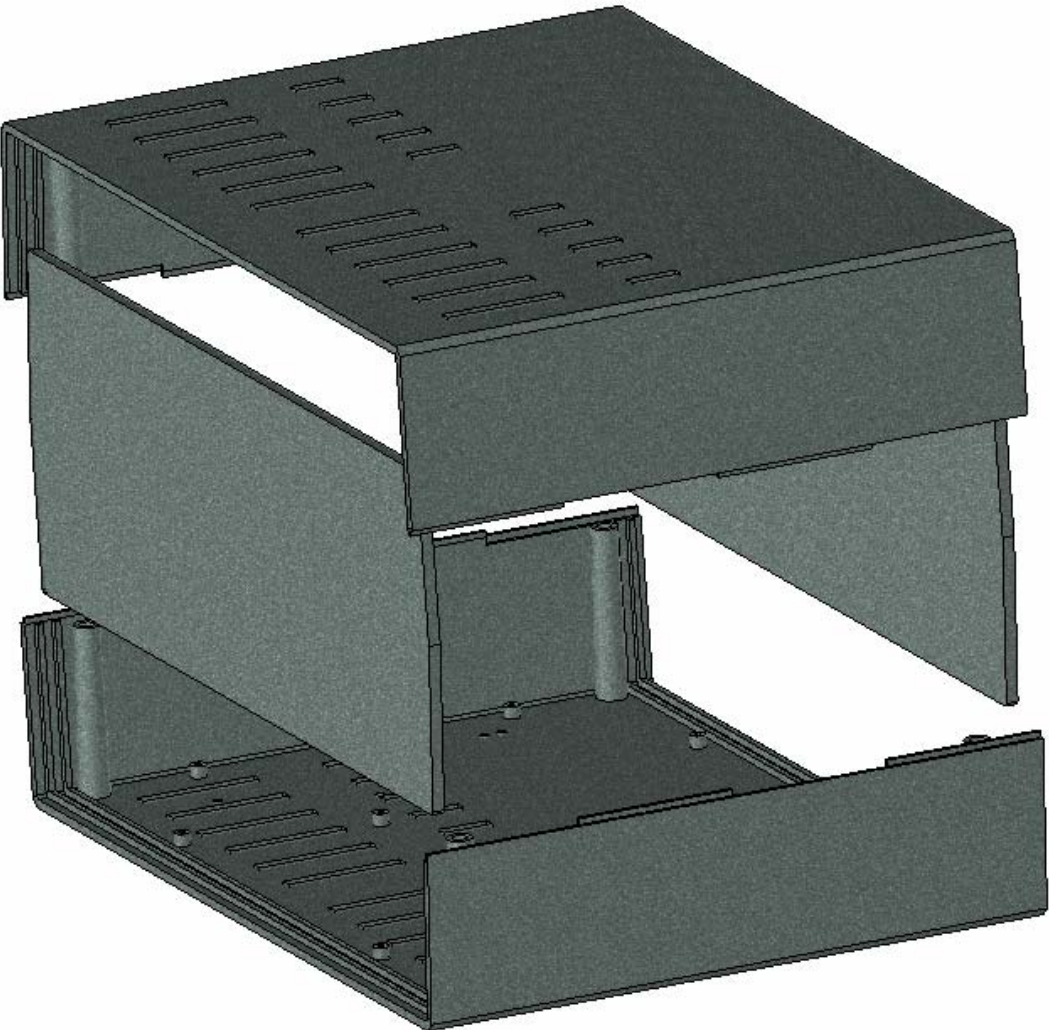

Model produktu	Z-39	
Format:	A4	Materiał: Polystyrene (PS)
Skala:	1:1	Tolerancja: +/- 0.1
		KRADEX ul. Nadmieprzaska 32 04-205 Warszawa Tel: +48 022 613-08-88, Fax: 812-10-68 www.kradex.com.pl

C - C

D - D