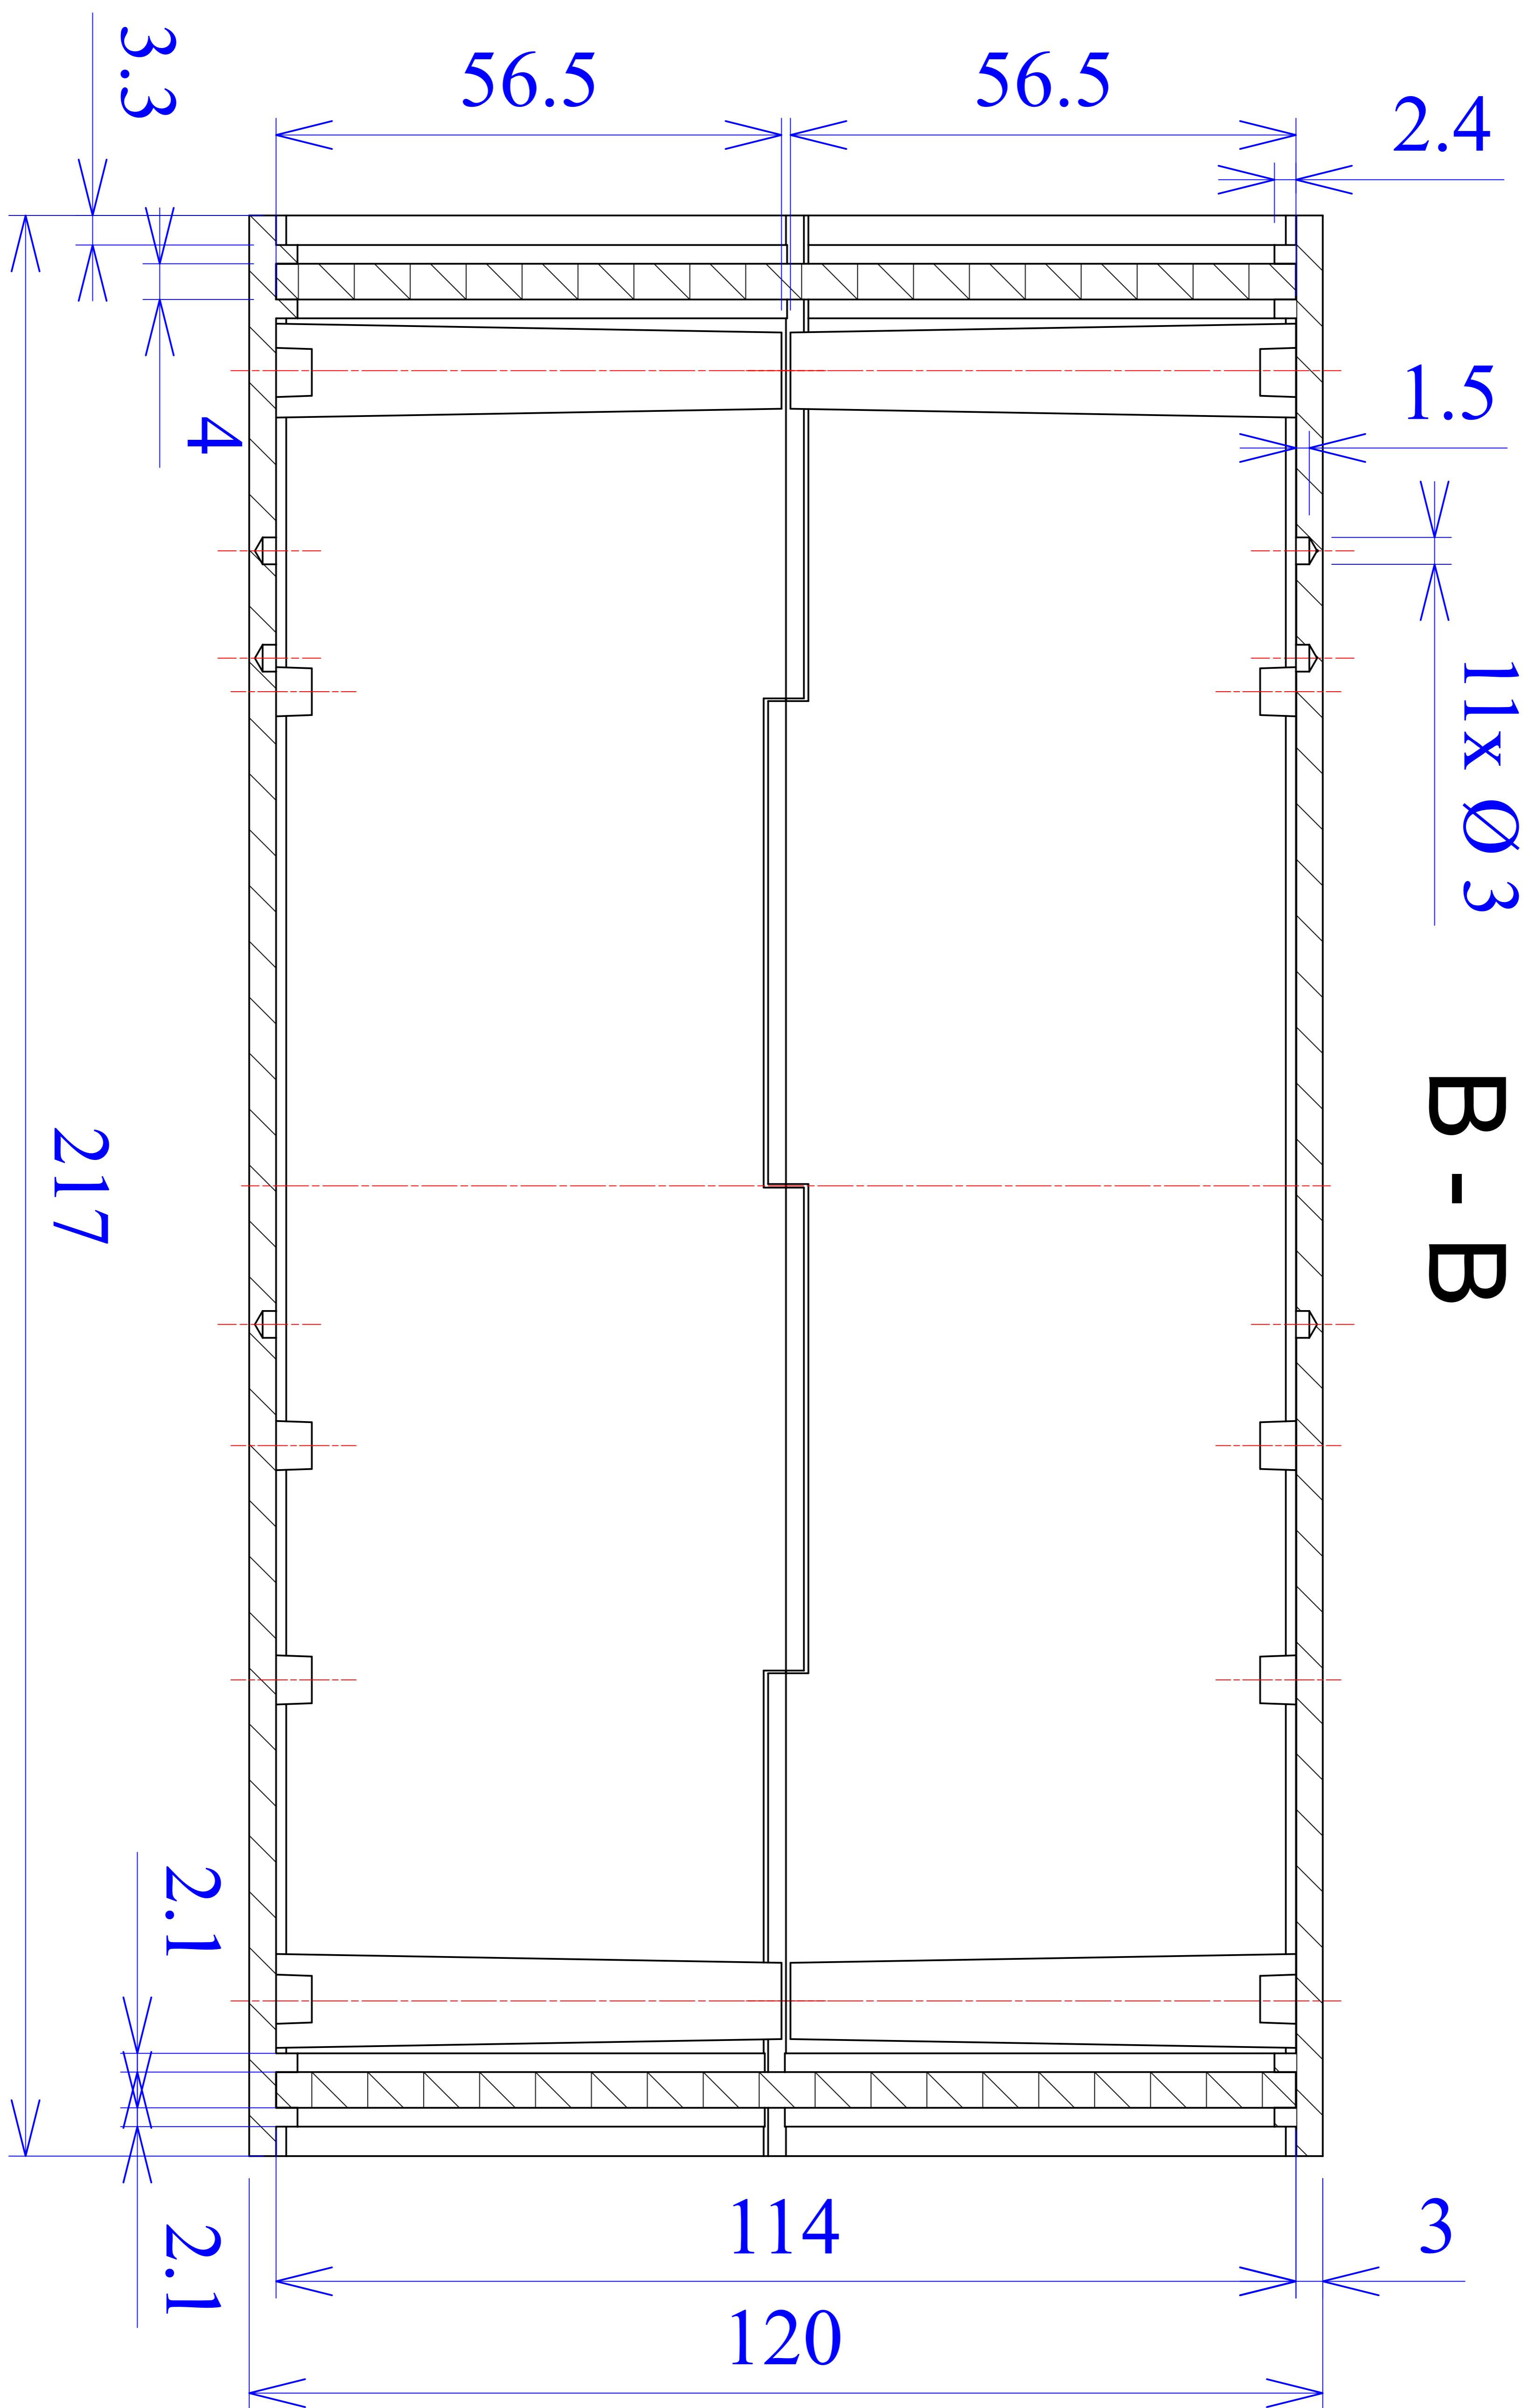

Model produktu	Z-39	
Format:	A4	Materiał: Polystyrene (PS)
Skala:	1:1	Tolerancja: +/- 0.1
		KRADEX ul. Nadmieprzaska 32 04-205 Warszawa Tel: +48 022 613-08-88, Fax: 812-10-68 www.kradex.com.pl

C - C

D - D