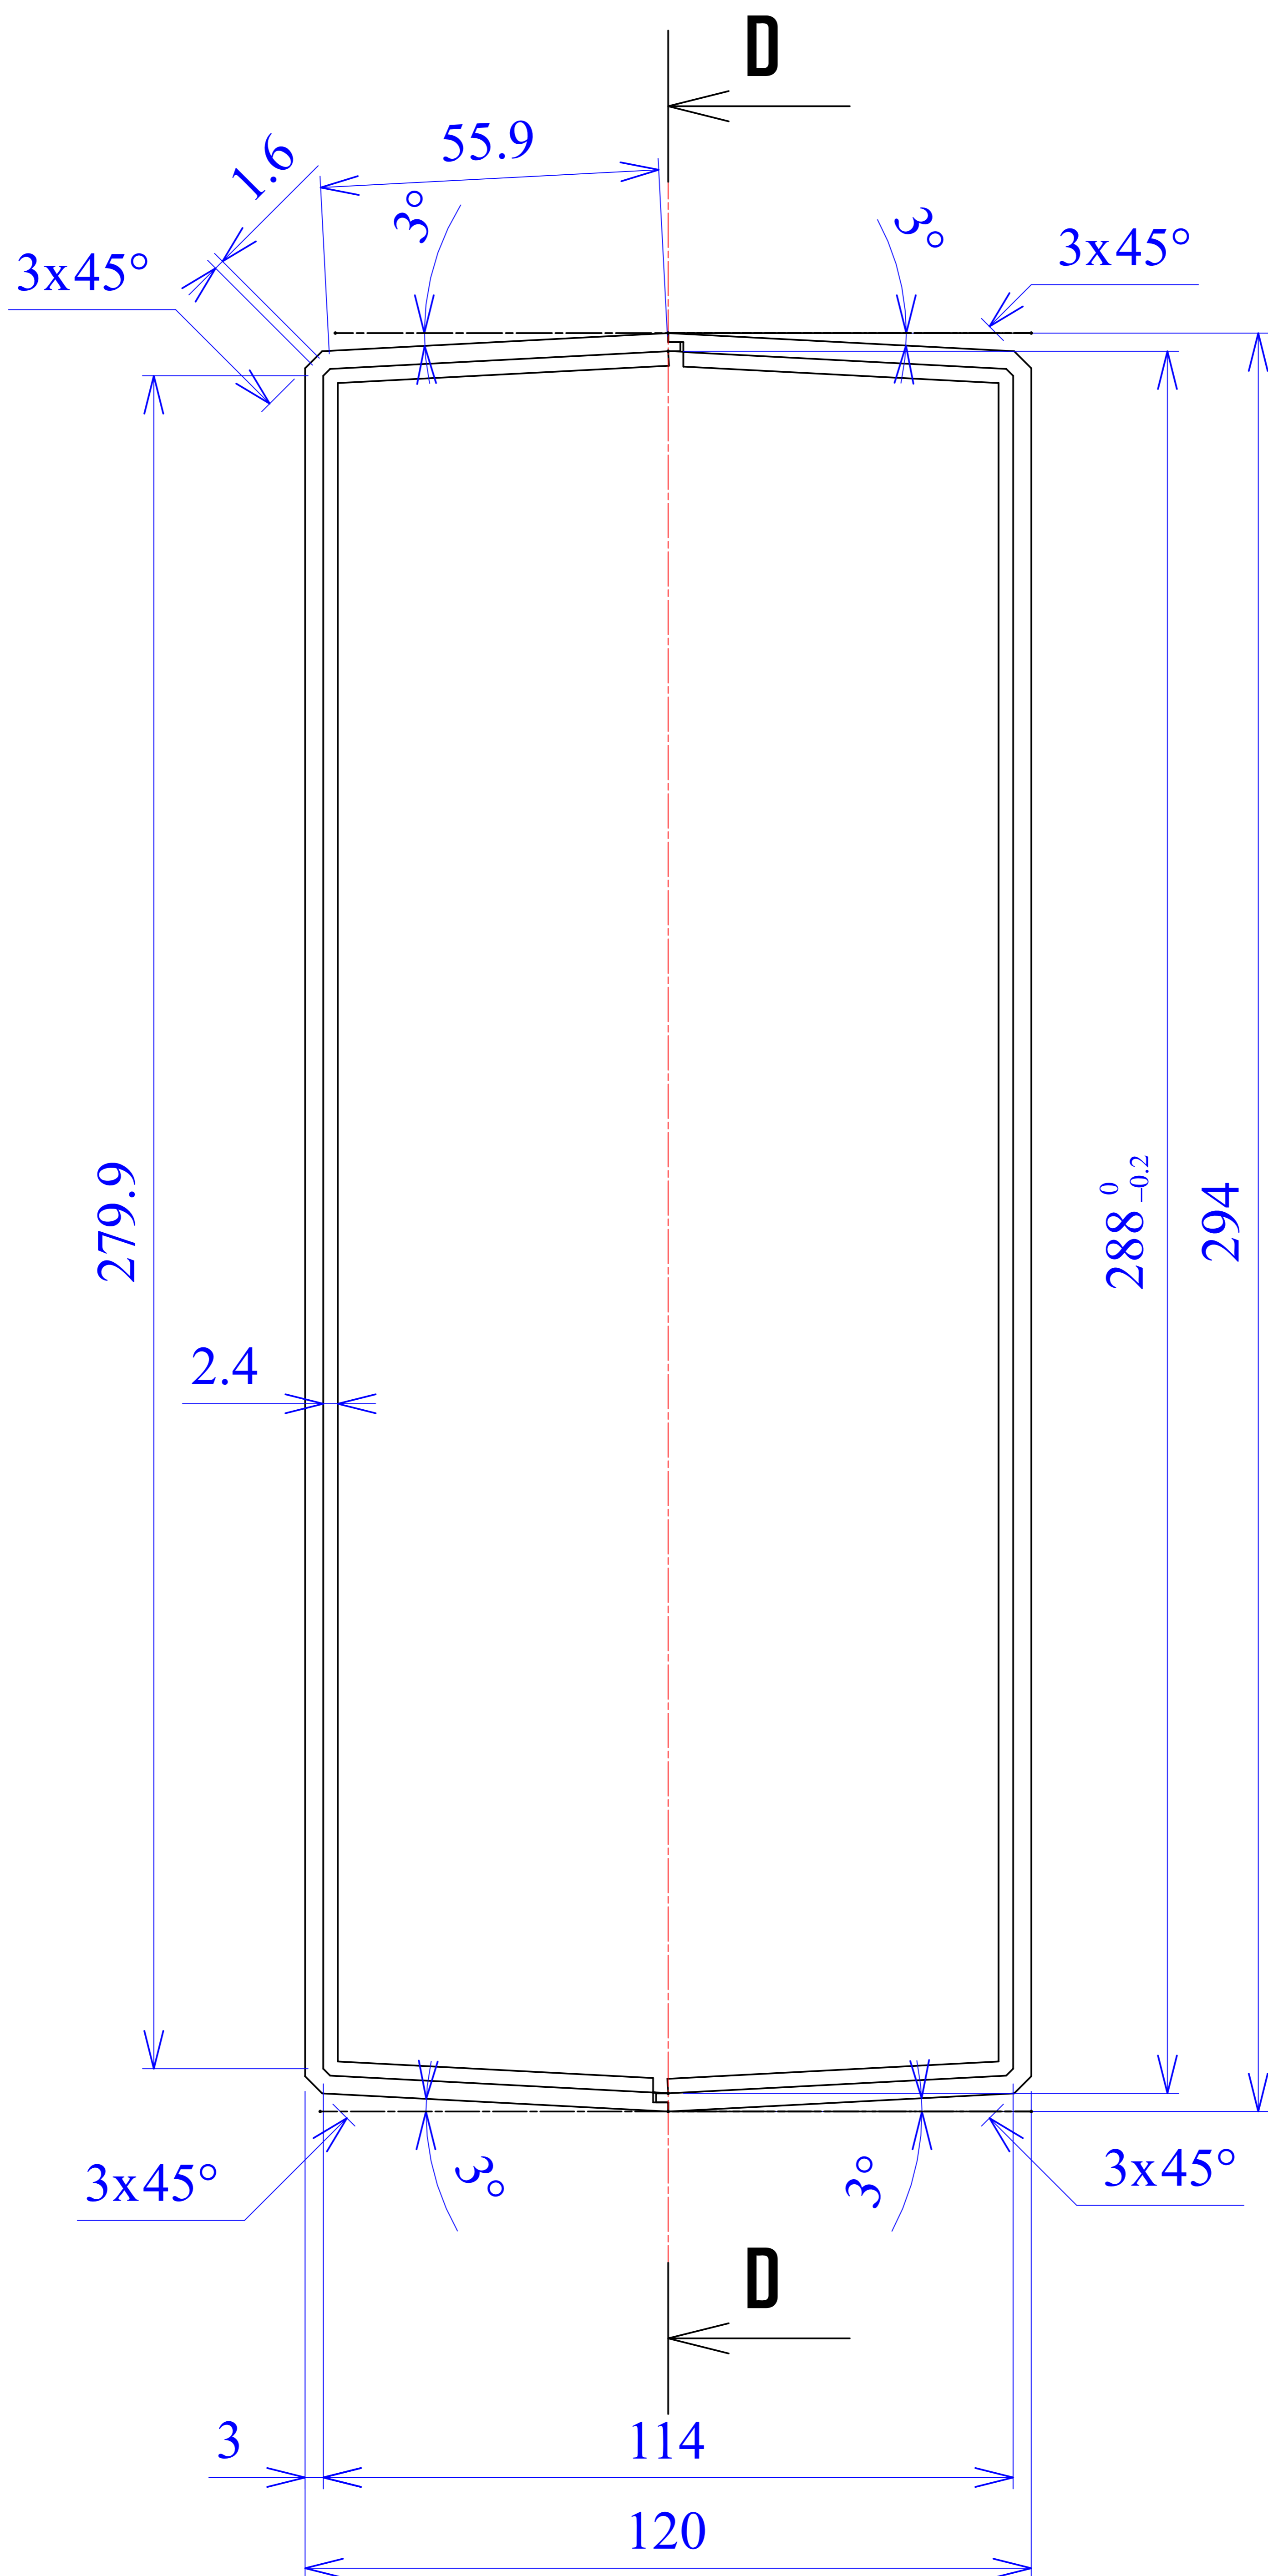

Model produktu	Z-39	
Format:	A4	Materiał: Polystyrene (PS)
Skala:	1:1	Tolerancja: +/- 0.1
		KRADEX ul. Nadmieprzaska 32 04-205 Warszawa Tel: +48 022 613-08-88, Fax: 812-10-68 www.kradex.com.pl

C - C

D - D