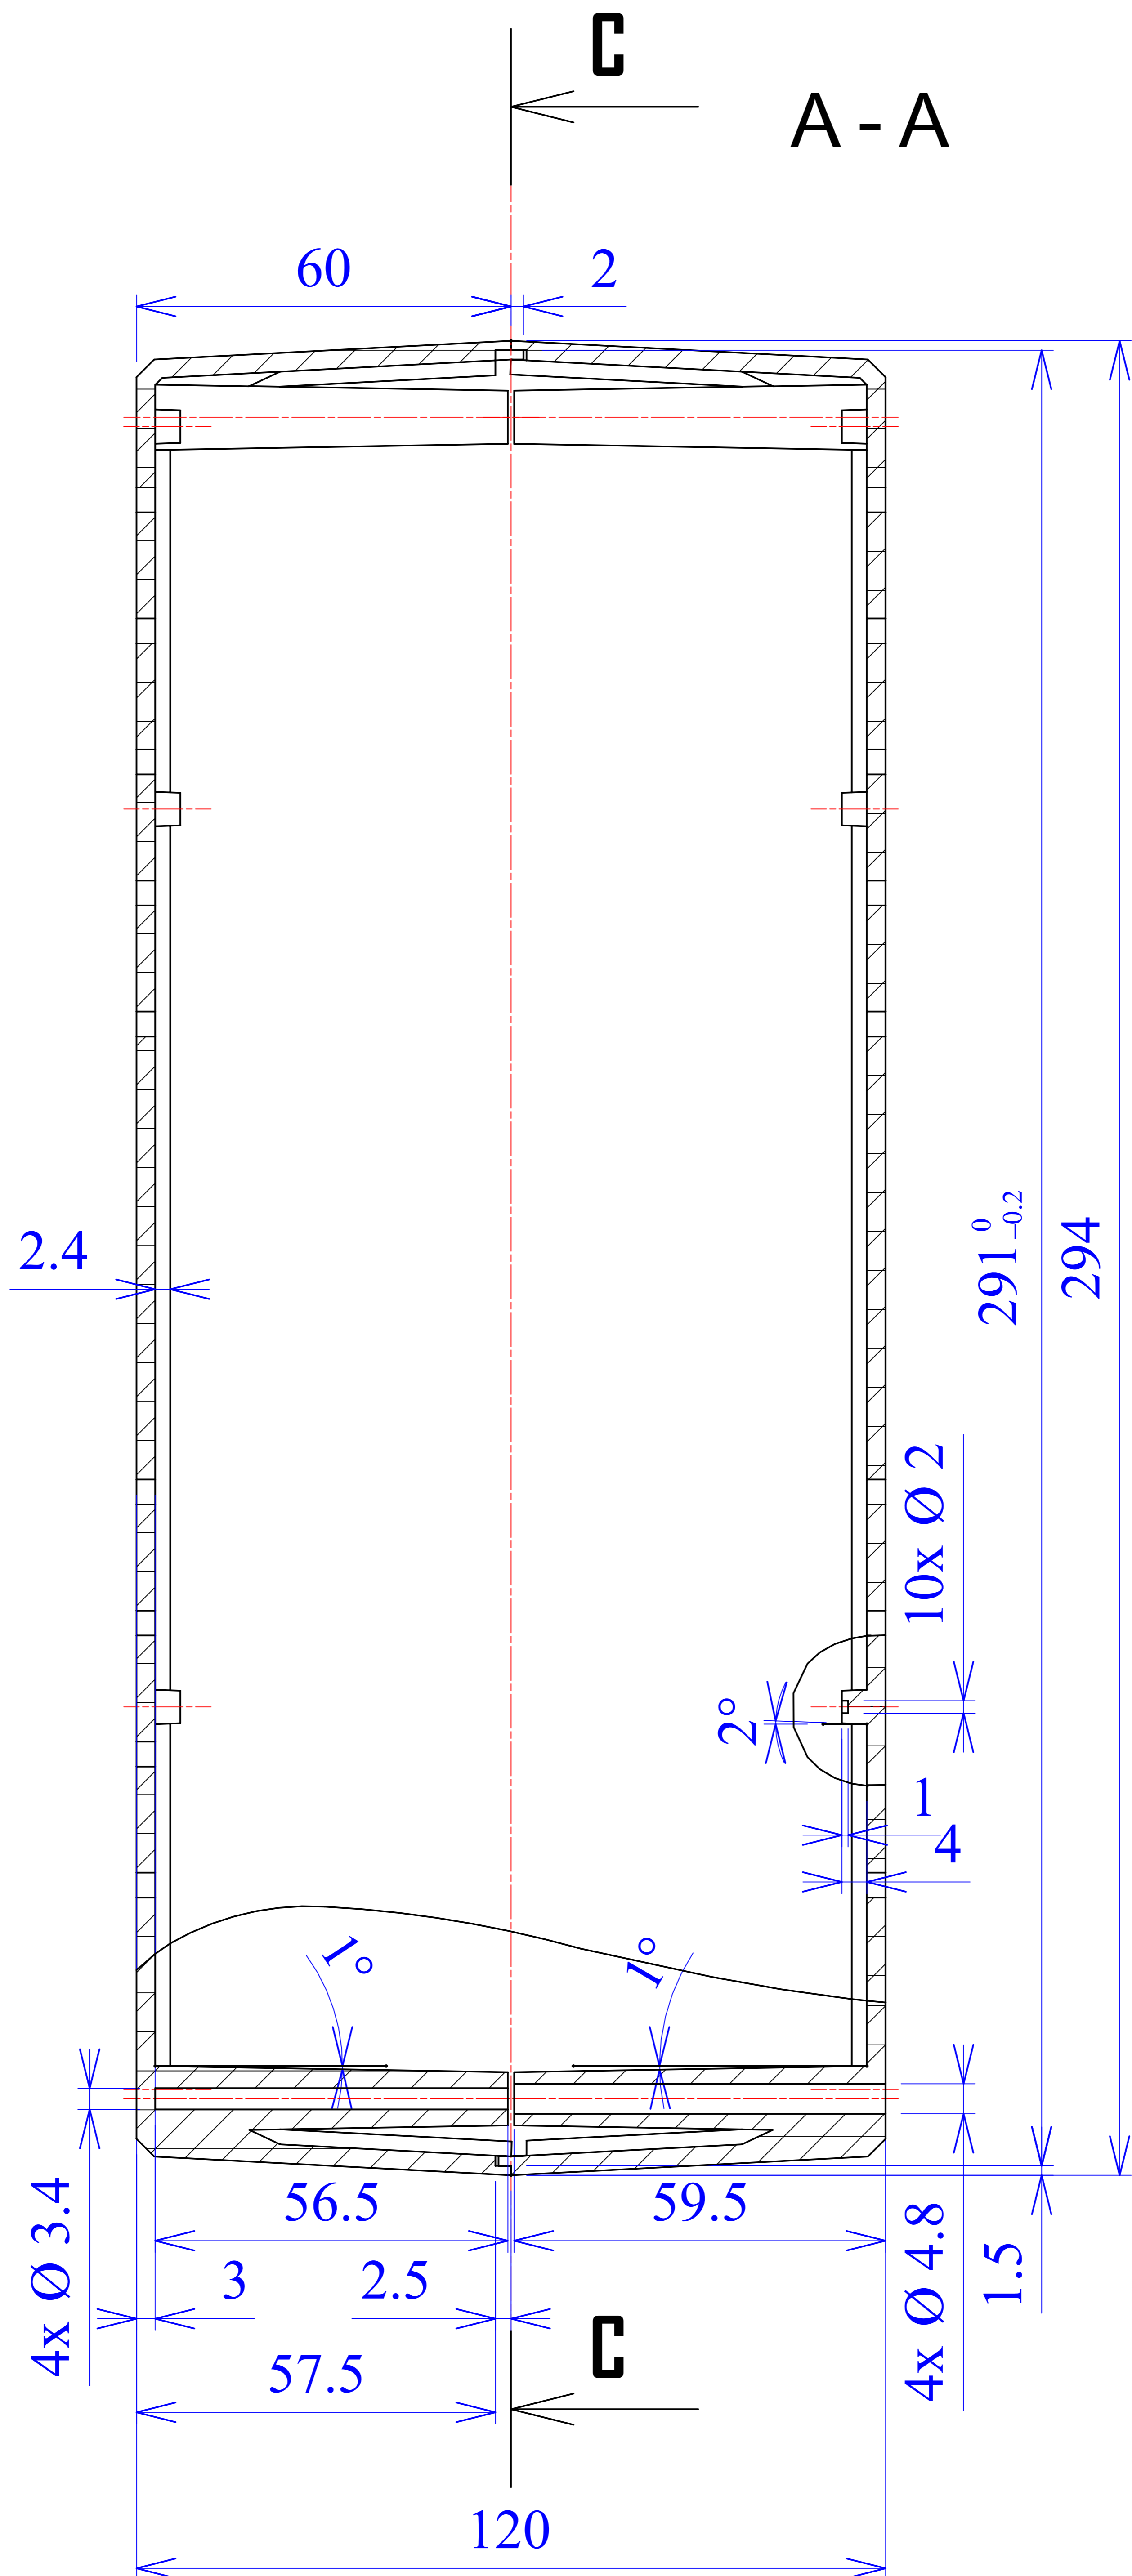

Model produktu	Z-39	
Format:	A4	Materiał: Polystyrene (PS)
Skala:	1:1	Tolerancja: +/- 0.1
		KRADEX ul. Nadmieprzaska 32 04-205 Warszawa Tel: +48 022 613-08-88, Fax: 812-10-68 www.kradex.com.pl

C - C

D - D