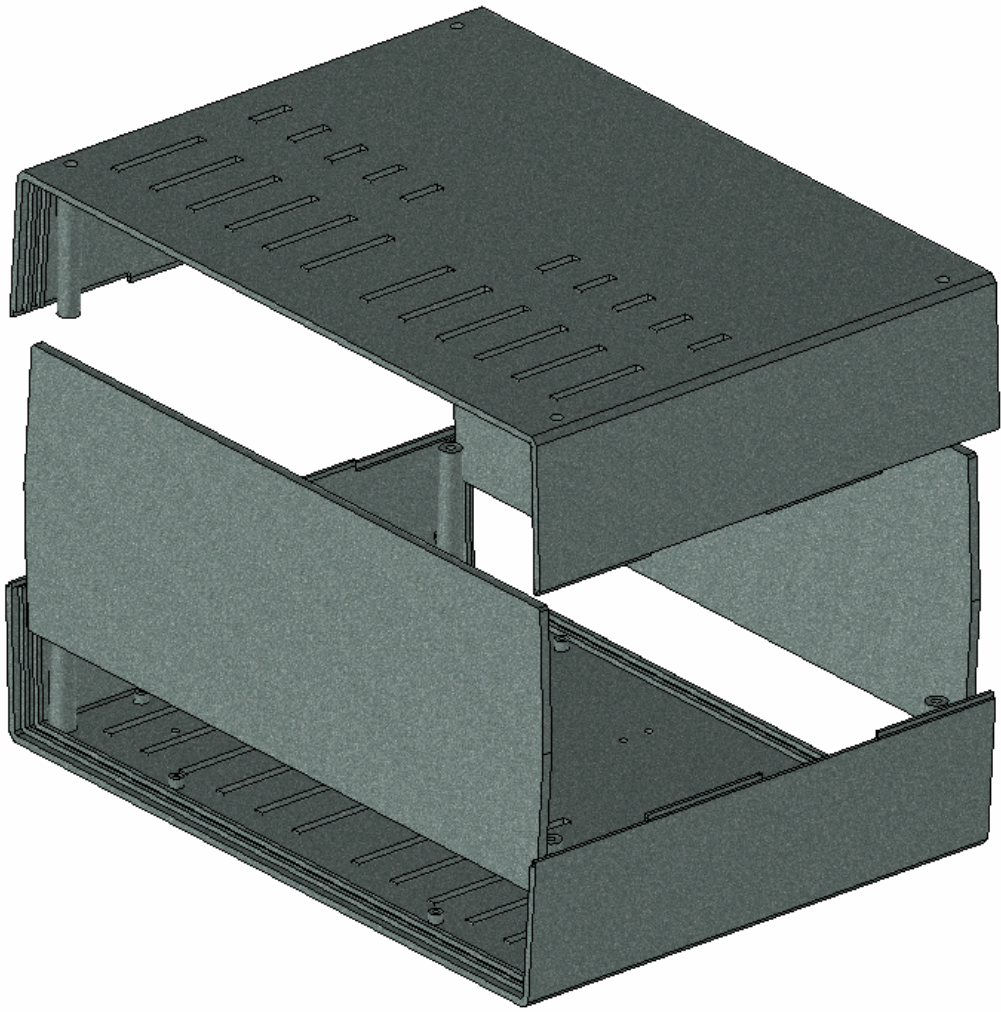

Model produktu	Z-39	
Format:	A4	Materiał: Polystyrene (PS)
Skala:	1:1	Tolerancja: +/- 0.1
		KRADEX ul. Nadmieprzaska 32 04-205 Warszawa Tel: +48 022 613-08-88, Fax: 812-10-68 www.kradex.com.pl

C - C

D - D