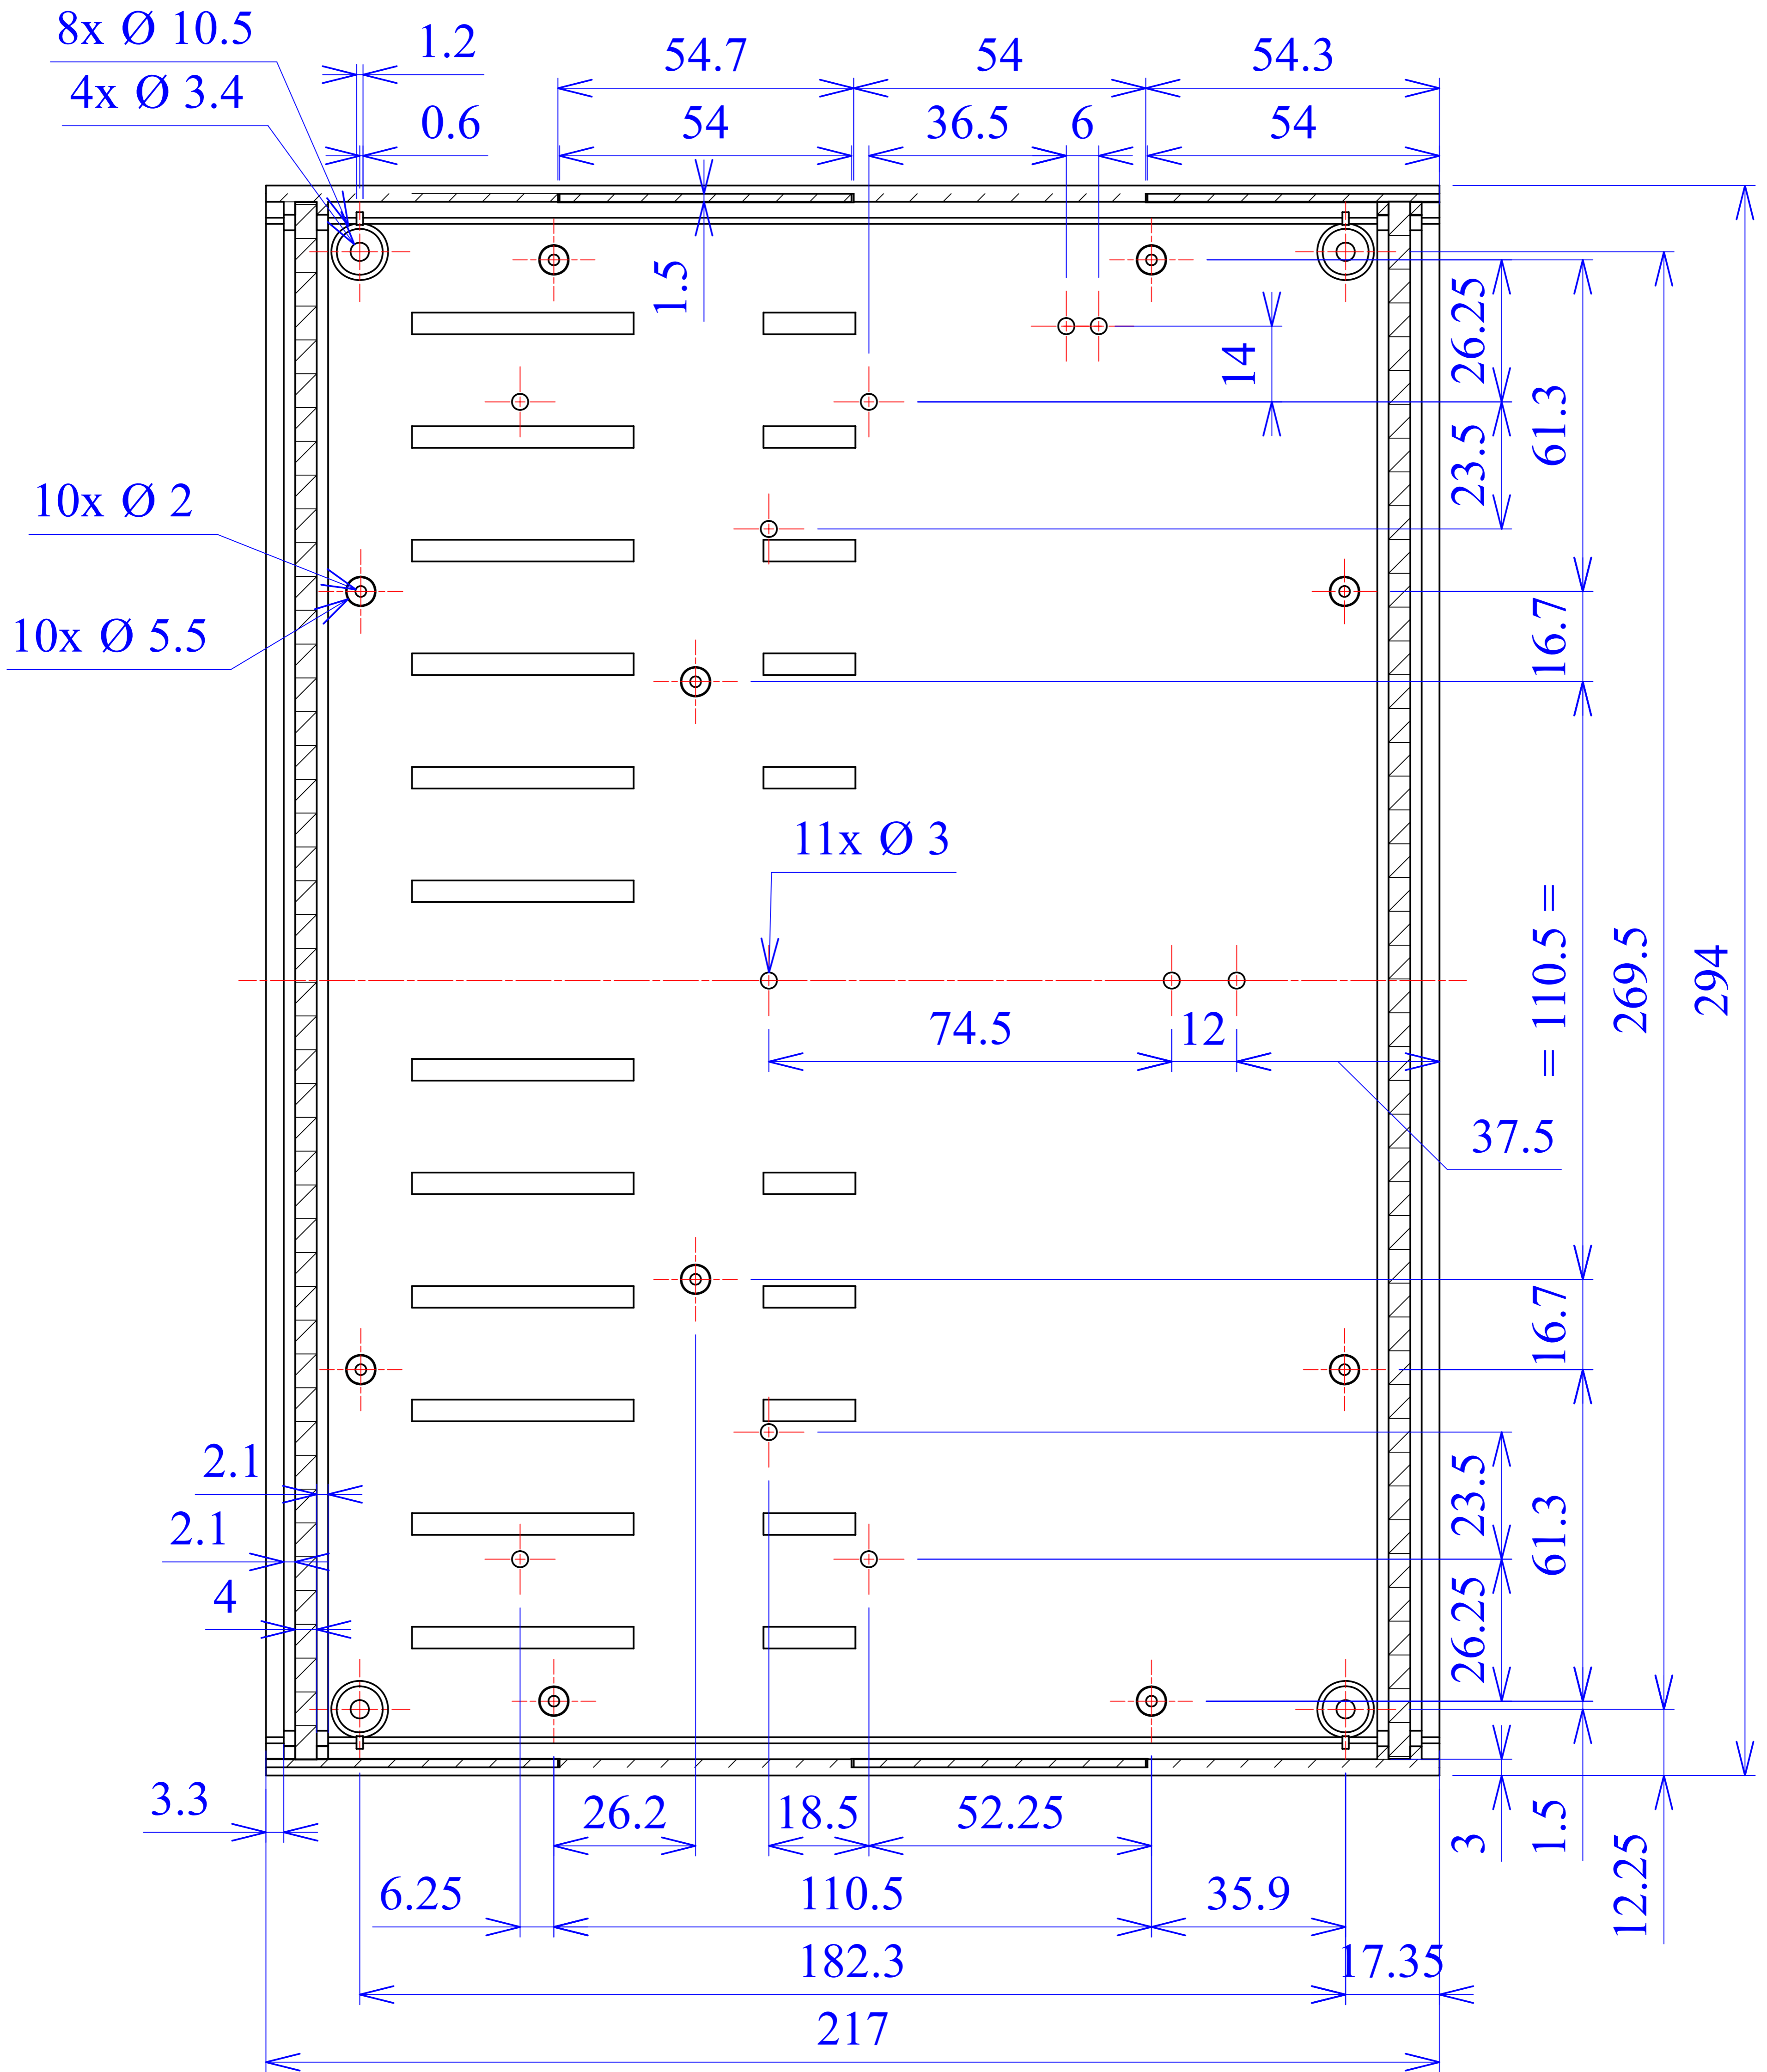

Model produktu	Z-39	
Format:	A4	Materiał: Polystyrene (PS)
Skala:	1:1	Tolerancja: +/- 0.1
		KRADEX ul. Nadmieprzaska 32 04-205 Warszawa Tel: +48 022 613-08-88, Fax: 812-10-68 www.kradex.com.pl

C - C

D - D