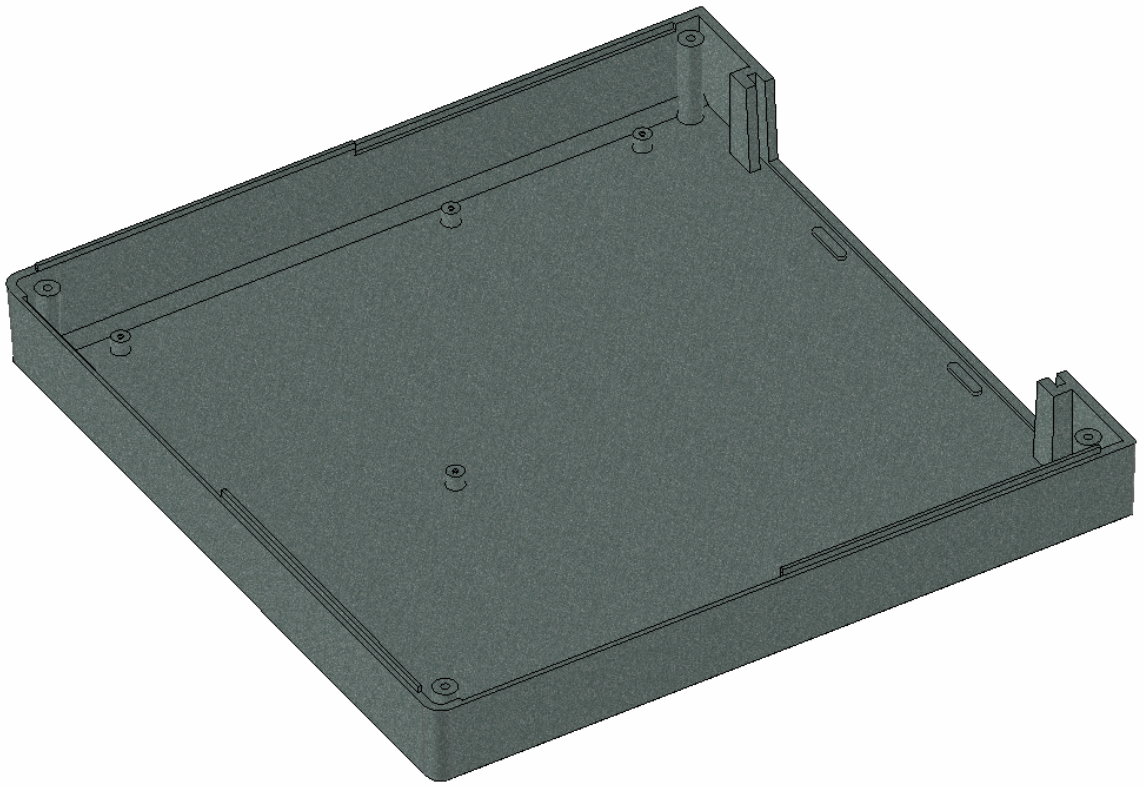

Model produktu	Z-26		
Format:	A4	Materiał:	
Skala:	1:1	Polystyrene (PS)	
		Tolerancja:	
		+/- 0.1	
			
		ul. Nadmiejska 32 04-205 Warszawa Tel: +48 022 613-08-88, Fax: 812-10-68 www.kradex.com.pl	

A - A

4x Ø 3.9
4x Ø 2.4

R 5.6