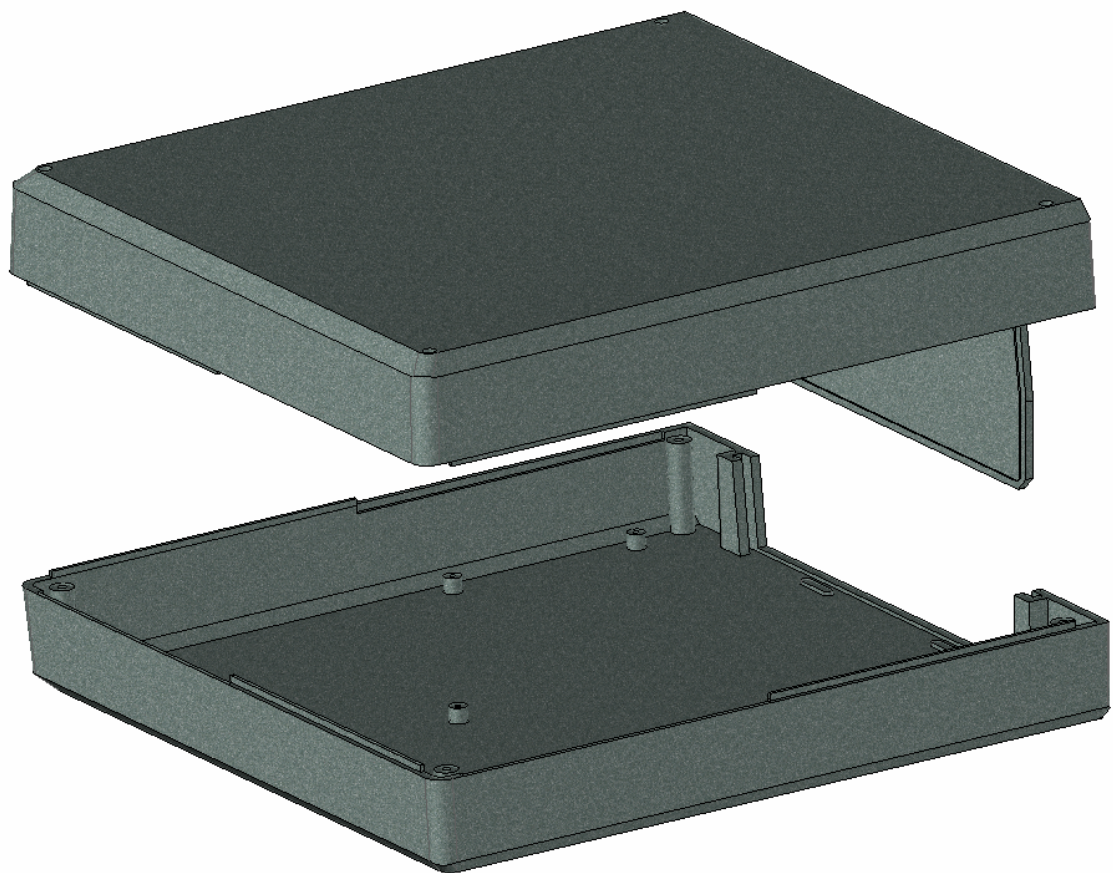

Model produktu	Z-26		
Format:	A4	Materiał:	
Skala:	1:1	Polystyrene (PS)	
		Tolerancja:	
		+/- 0.1	
			
		ul. Nadmiejska 32 04-205 Warszawa Tel: +48 022 613-08-88, Fax: 812-10-68 www.kradex.com.pl	

A - A

4x Ø 3.9
4x Ø 2.4

R 5.6