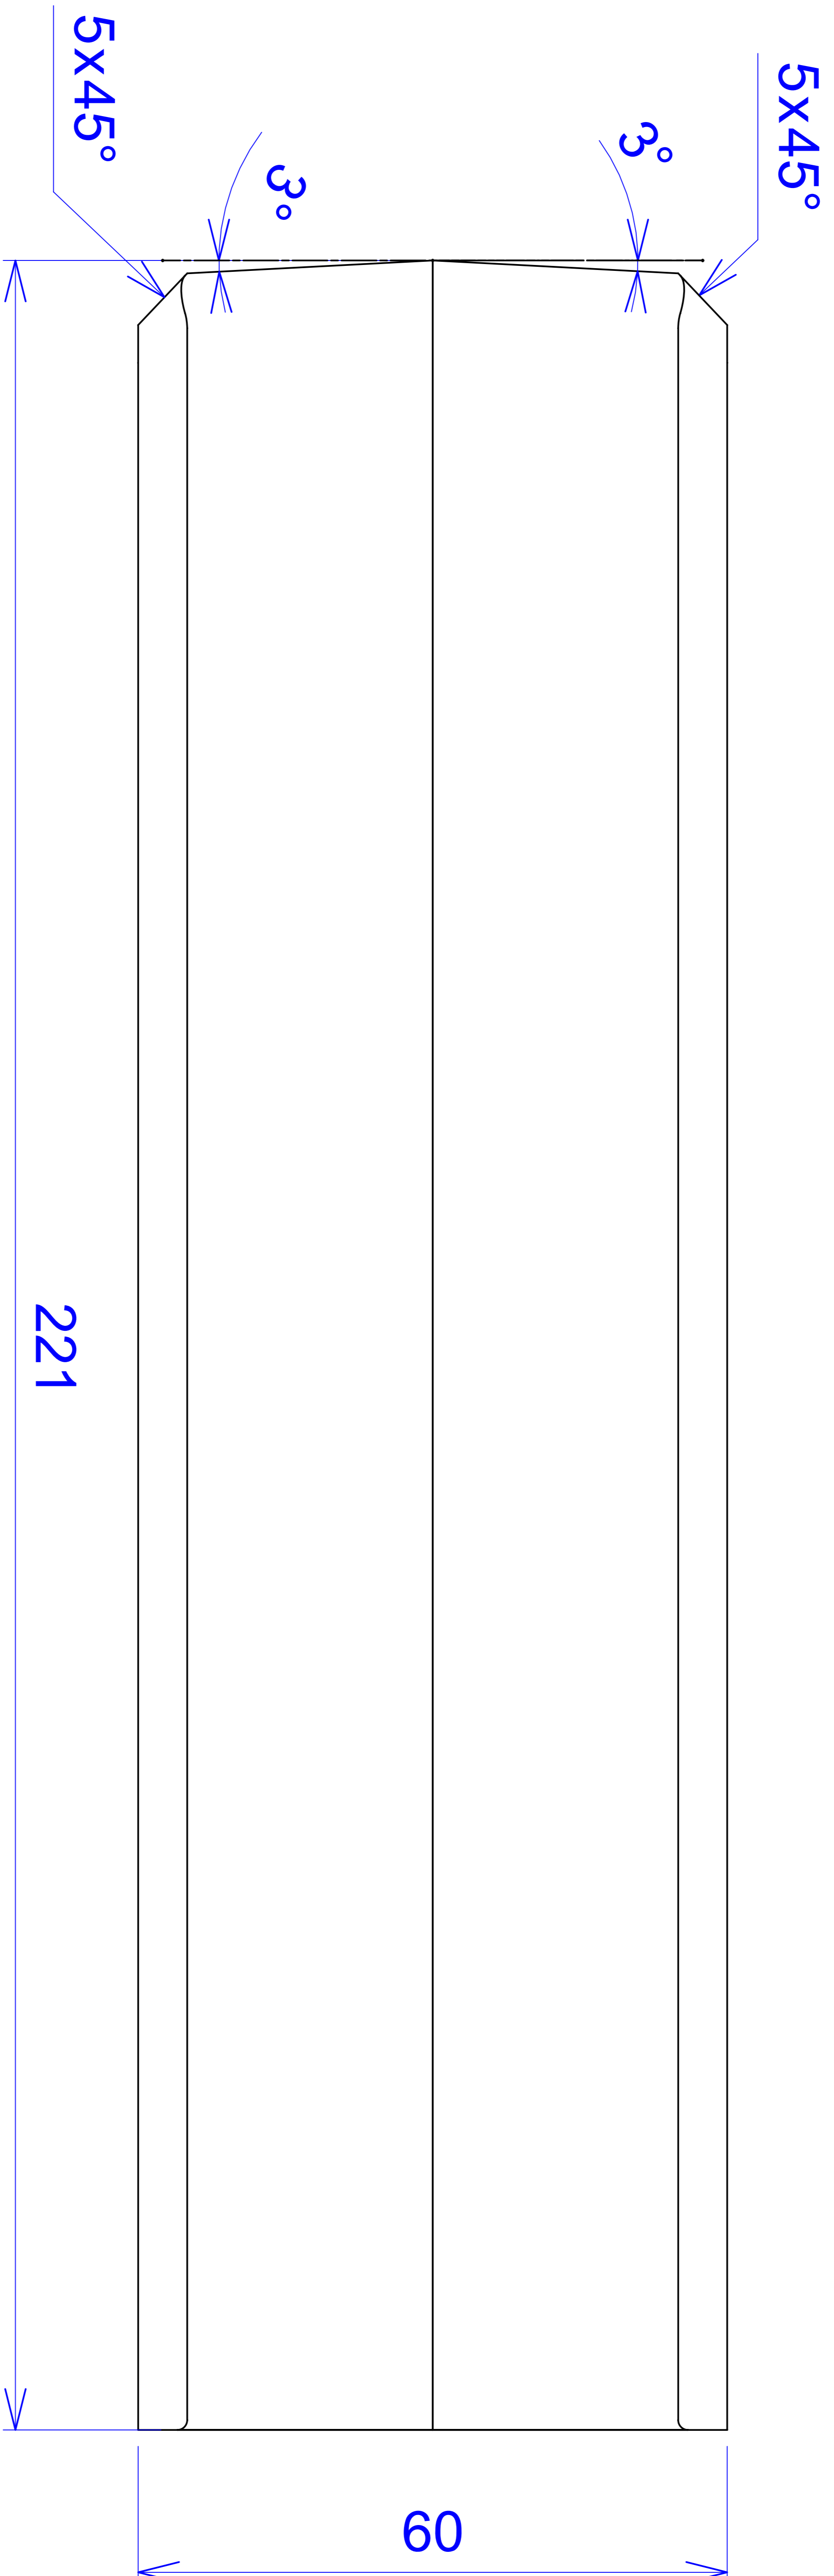

Model produktu	Z-26		
Format:	A4	Materiał:	
Skala:	1:1	Polystyrene (PS)	
		Tolerancja:	
		+/- 0.1	
			
		ul. Nadmiejska 32 04-205 Warszawa Tel: +48 022 613-08-88, Fax: 812-10-68 www.kradex.com.pl	

A - A

4x Ø 3.9
4x Ø 2.4

R 5.6