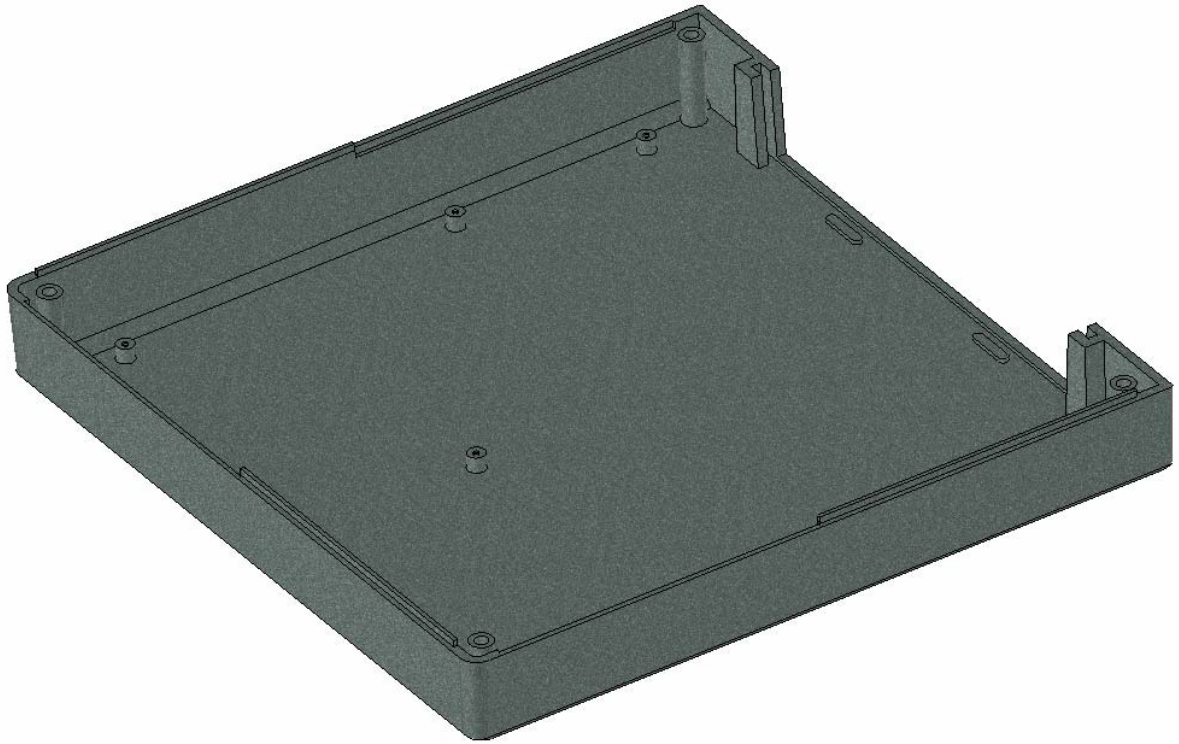

Model produktu	Z-26		
Format:	A4	Materiał:	
Skala:	1:1	Polystyrene (PS)	
		Tolerancja:	
		+/- 0.1	
			
		ul. Nadmiejska 32 04-205 Warszawa Tel: +48 022 613-08-88, Fax: 812-10-68 www.kradex.com.pl	

A - A

4x Ø 3.9
4x Ø 2.4

R 5.6