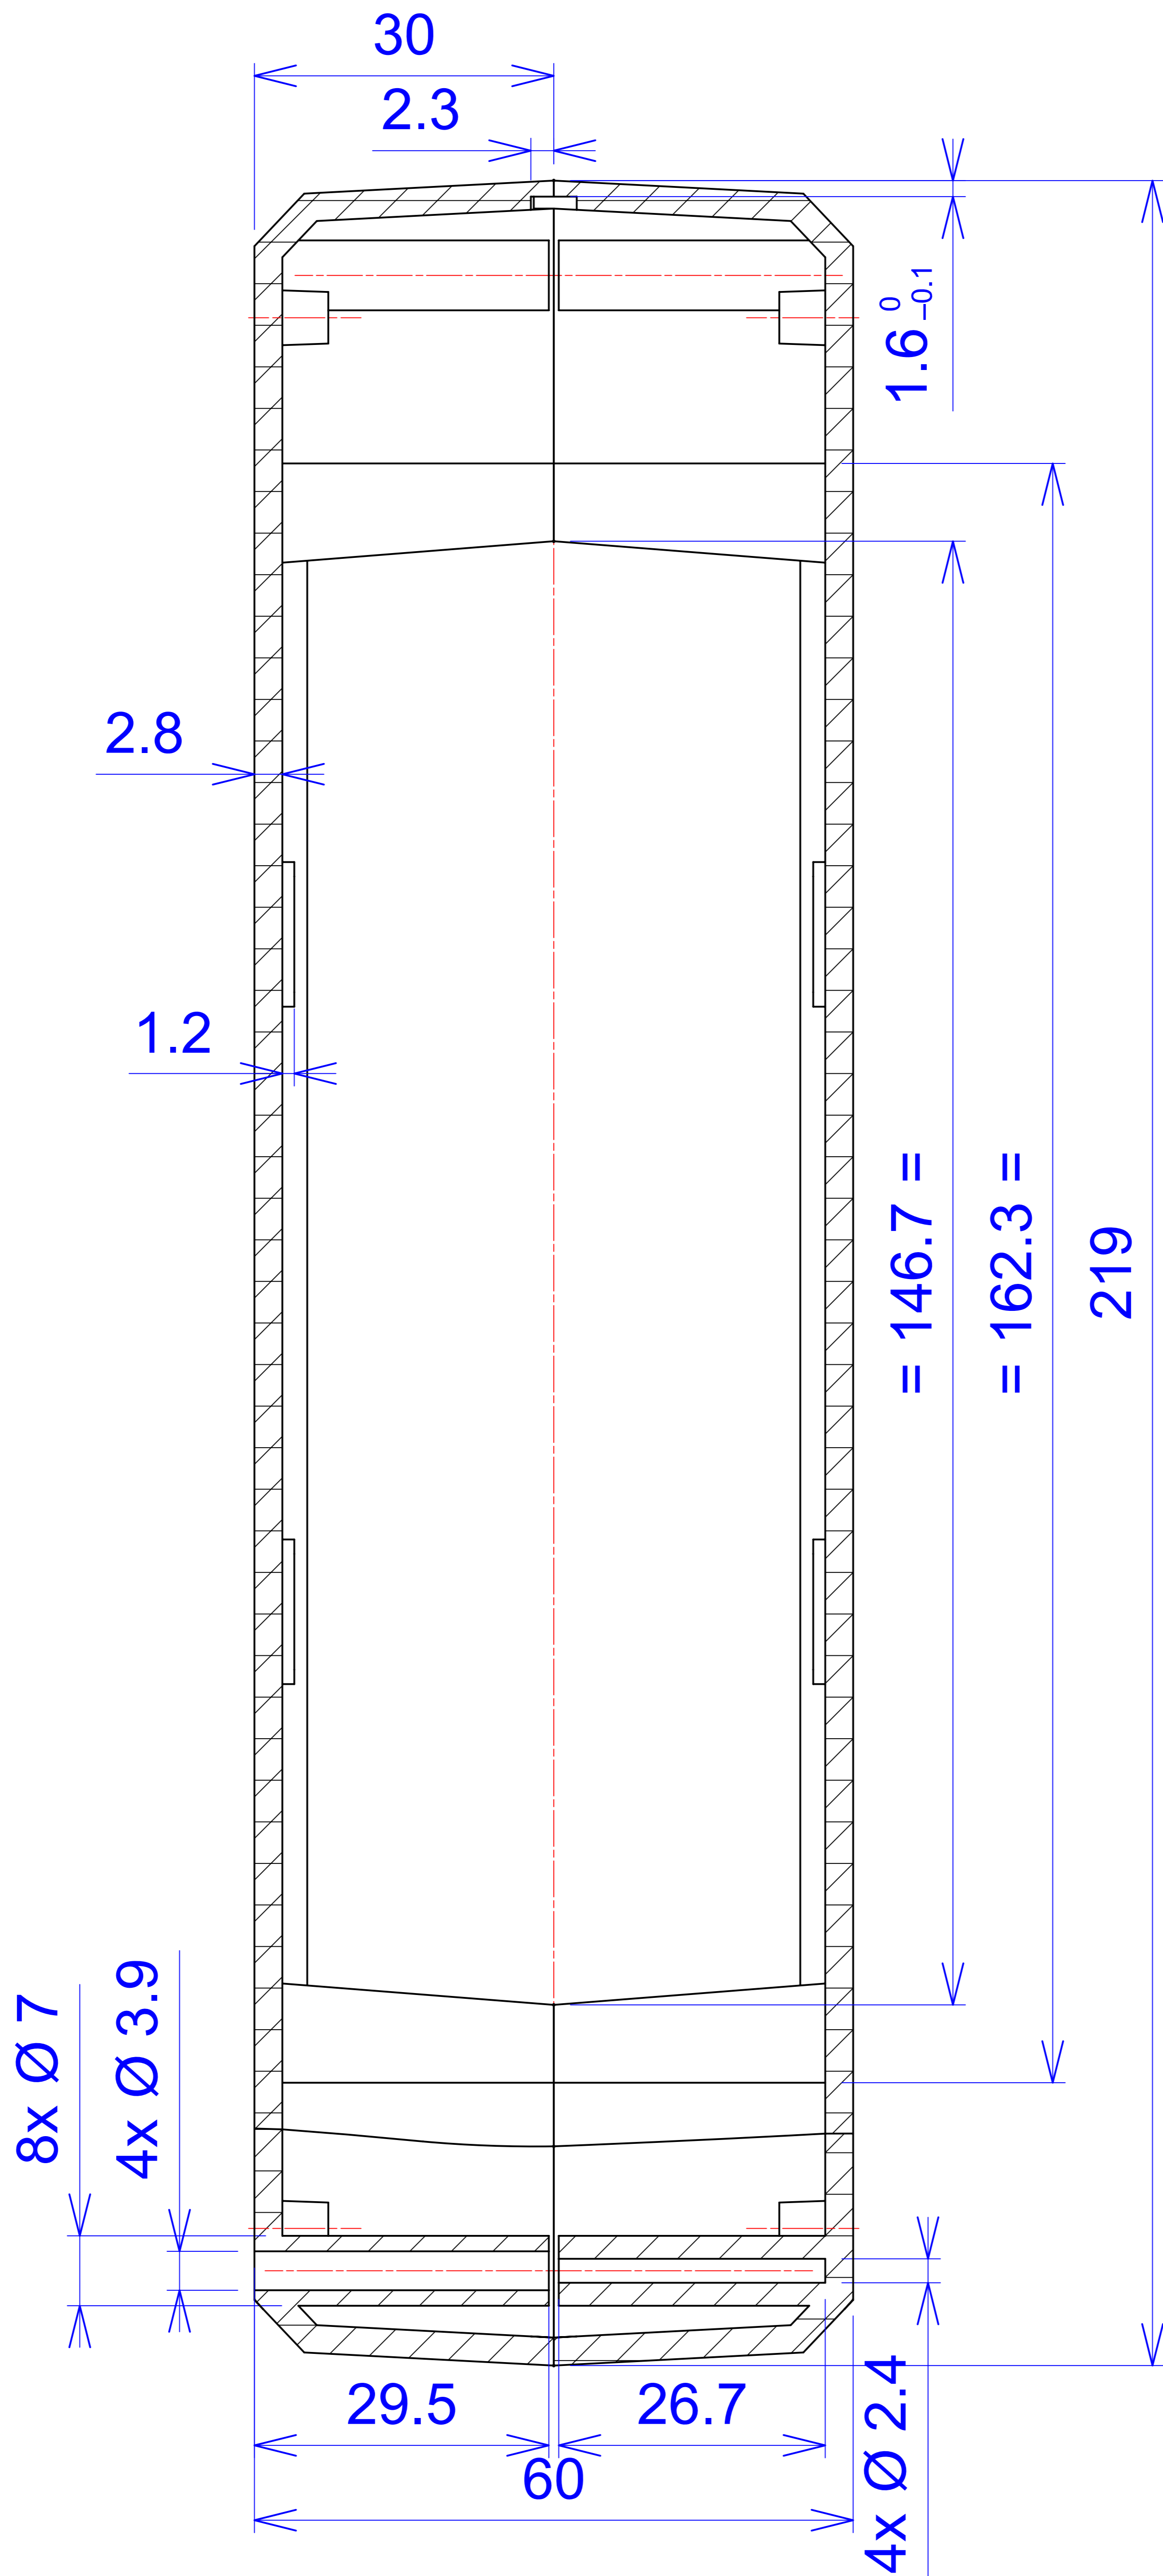

Model produktu	Z-26		
Format:	A4	Materiał:	
Skala:	1:1	Polystyrene (PS)	
		Tolerancja:	
		+/- 0.1	
			
		ul. Nadmiejska 32 04-205 Warszawa Tel: +48 022 613-08-88, Fax: 812-10-68 www.kradex.com.pl	

A - A

4x Ø 3.9
4x Ø 2.4

R 5.6