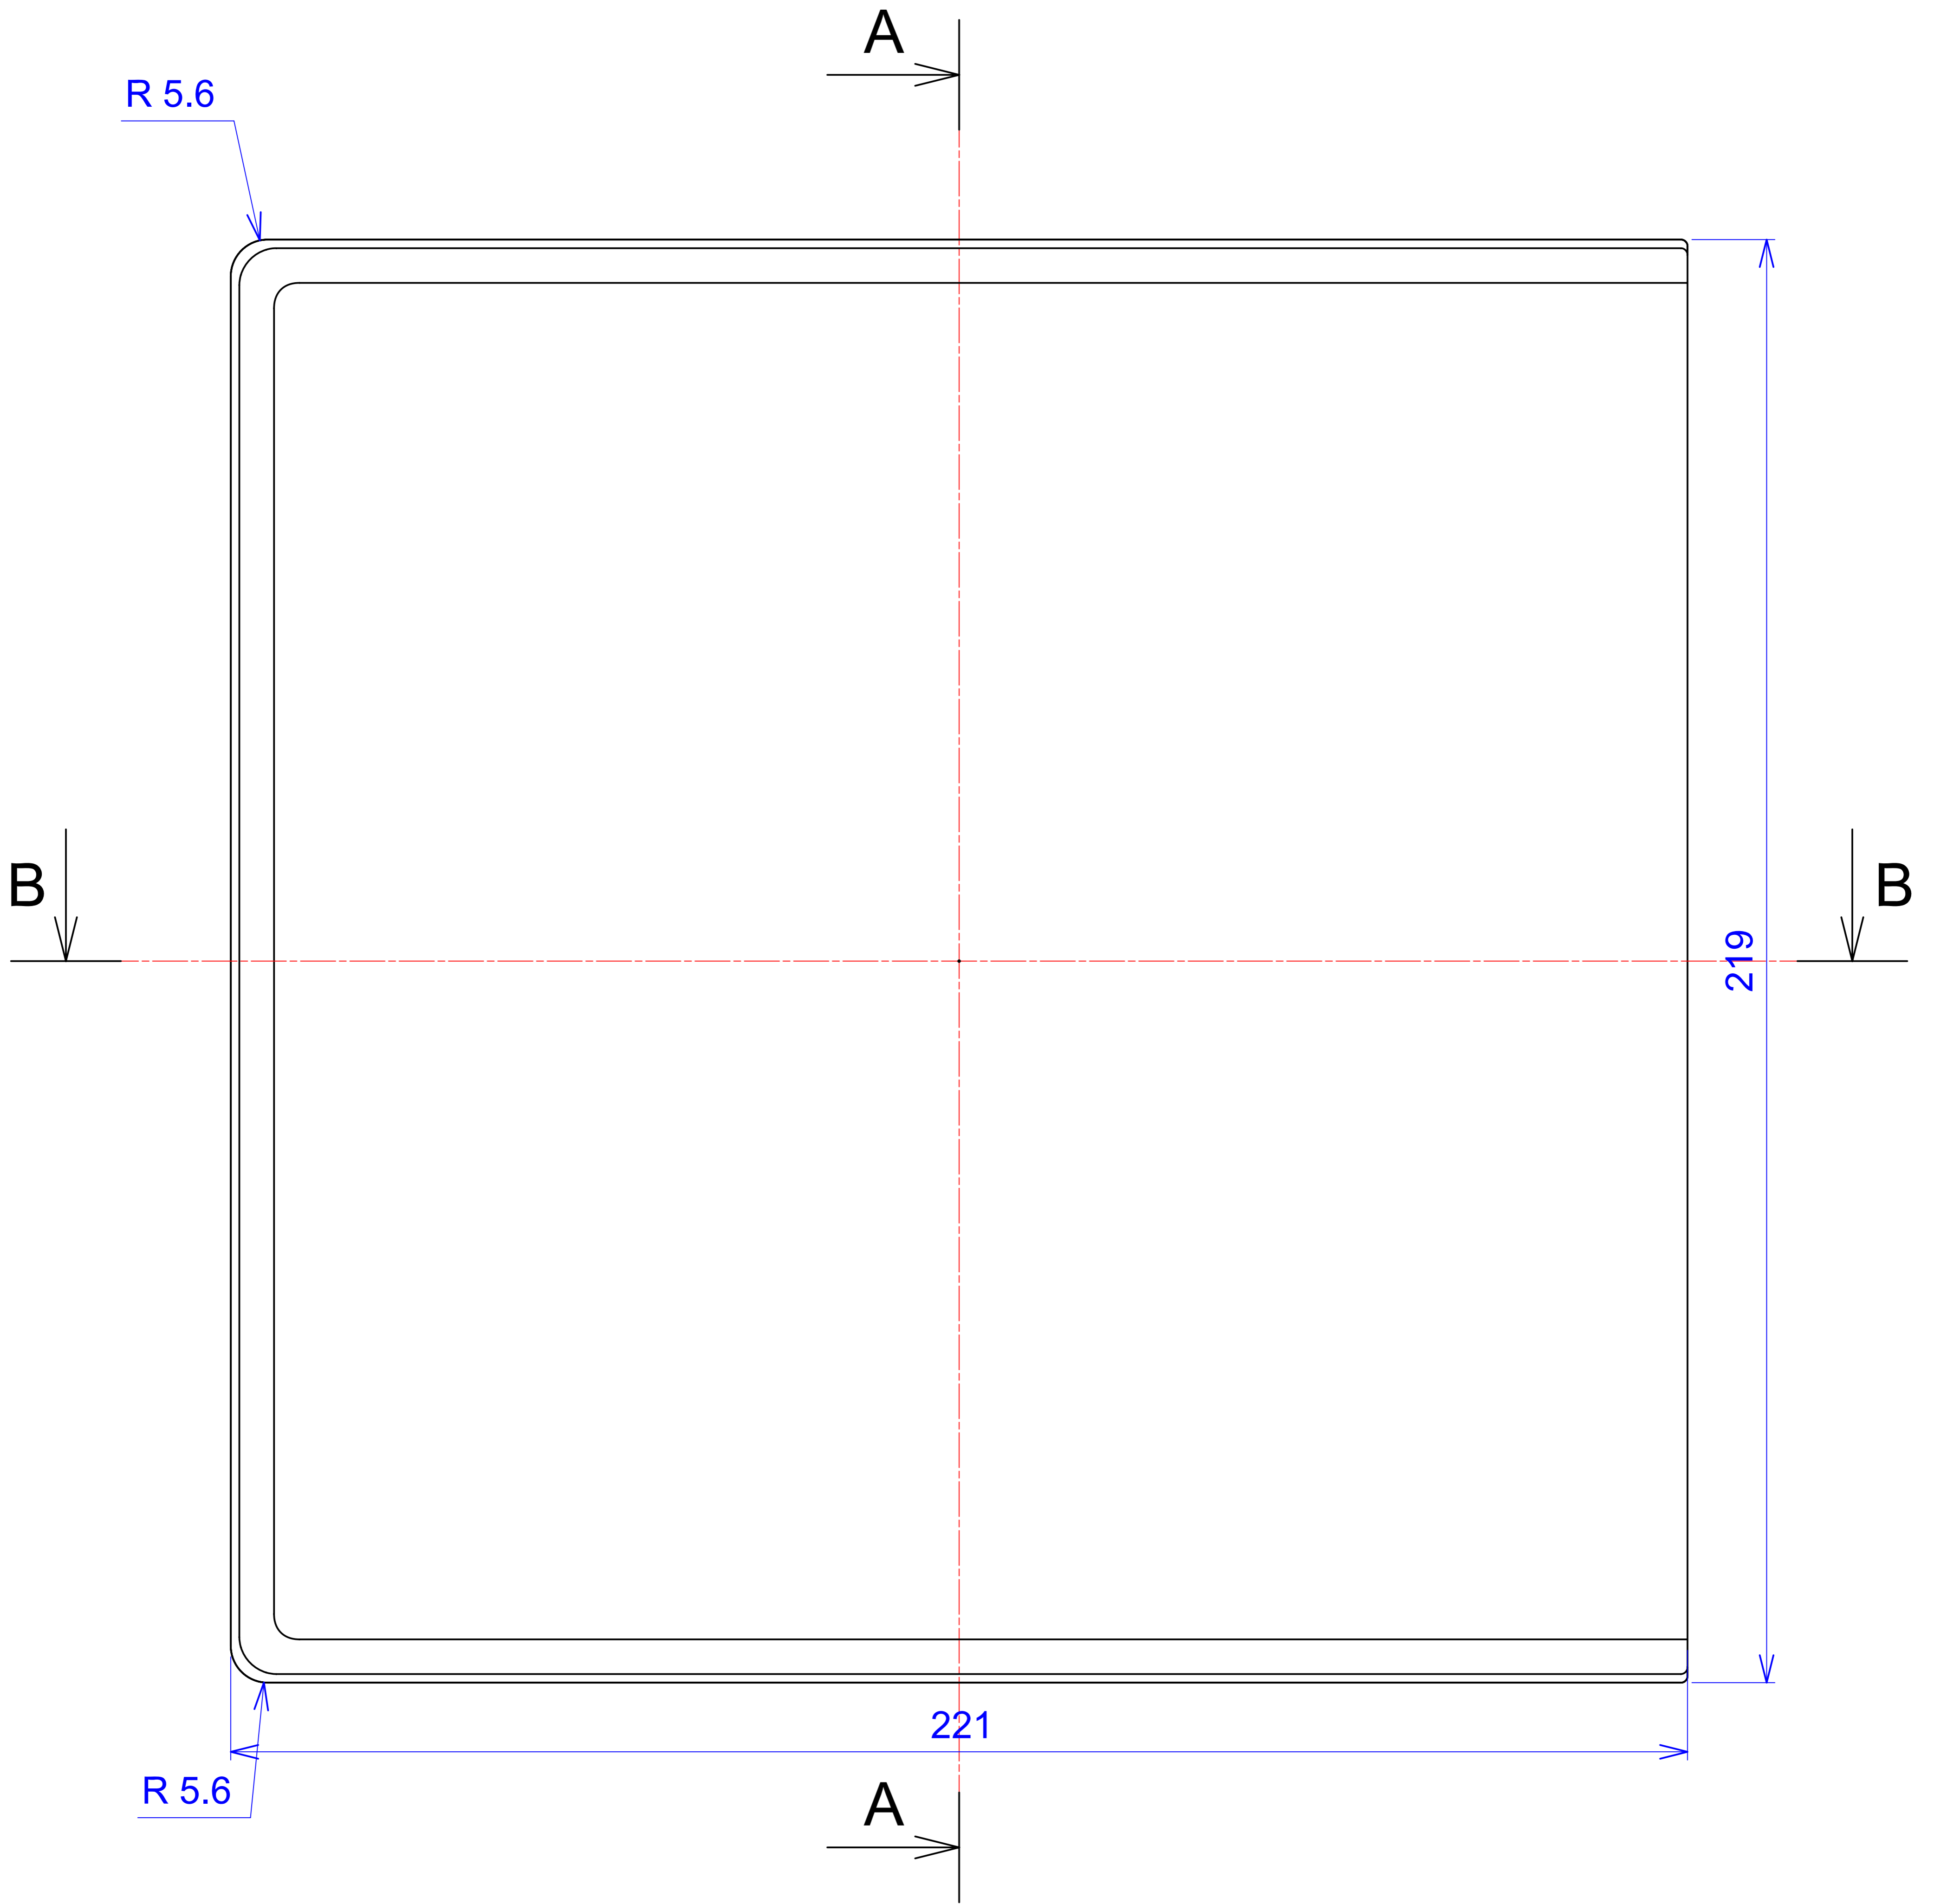

Model produktu	Z-26		
Format:	A4	Materiał:	
Skala:	1:1	Polystyrene (PS)	
		Tolerancja:	
		+/- 0.1	
			
		ul. Nadmiejska 32 04-205 Warszawa Tel: +48 022 613-08-88, Fax: 812-10-68 www.kradex.com.pl	

A - A

4x Ø 3.9
4x Ø 2.4

R 5.6