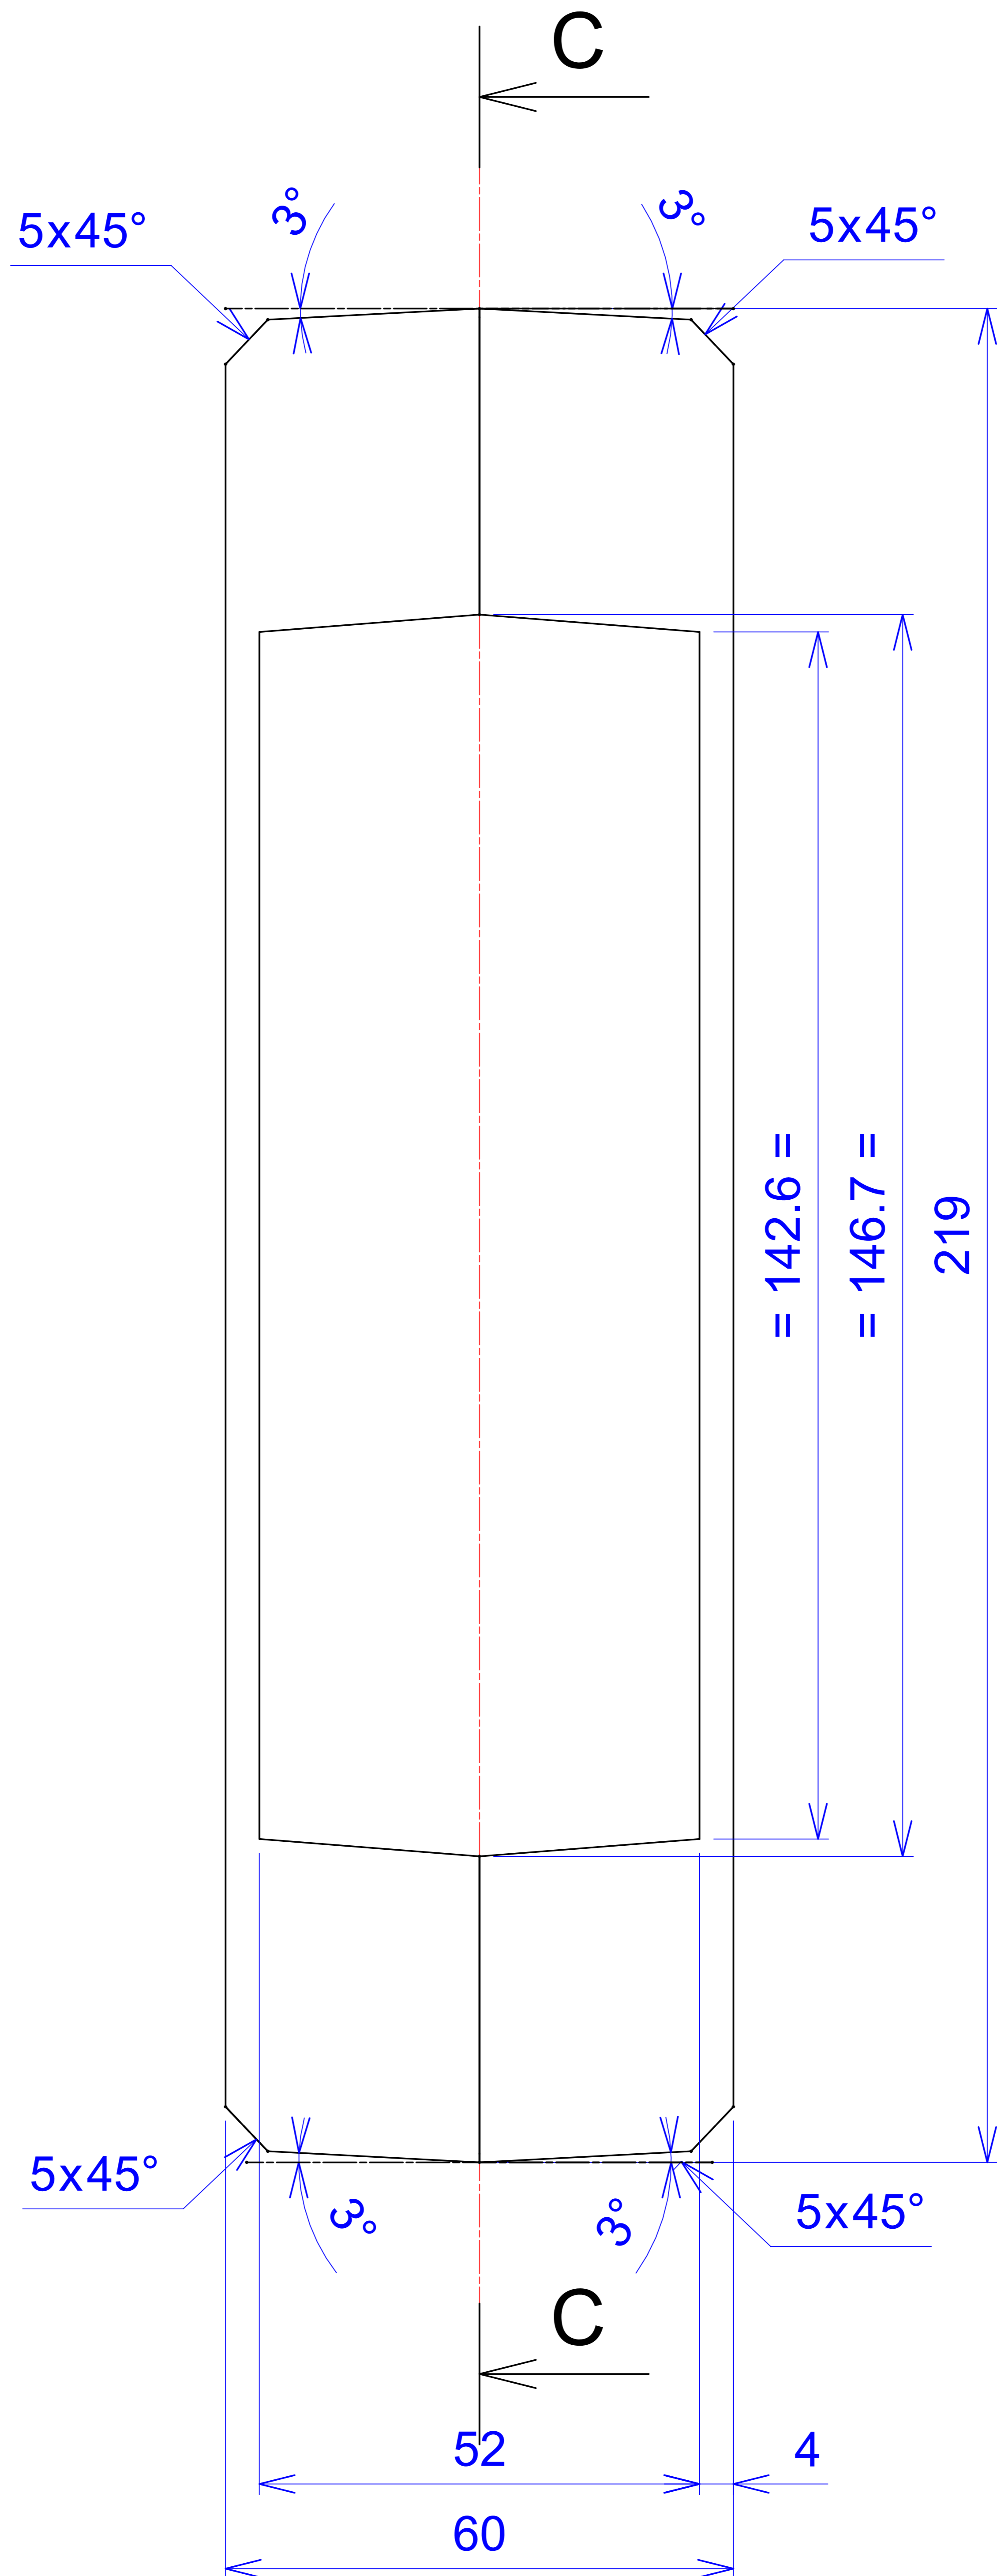

Model produktu	Z-26		
Format:	A4	Materiał:	
Skala:	1:1	Polystyrene (PS)	
		Tolerancja:	
		+/- 0.1	
			
		ul. Nadmiejska 32 04-205 Warszawa Tel: +48 022 613-08-88, Fax: 812-10-68 www.kradex.com.pl	

A - A

4x Ø 3.9
4x Ø 2.4

R 5.6