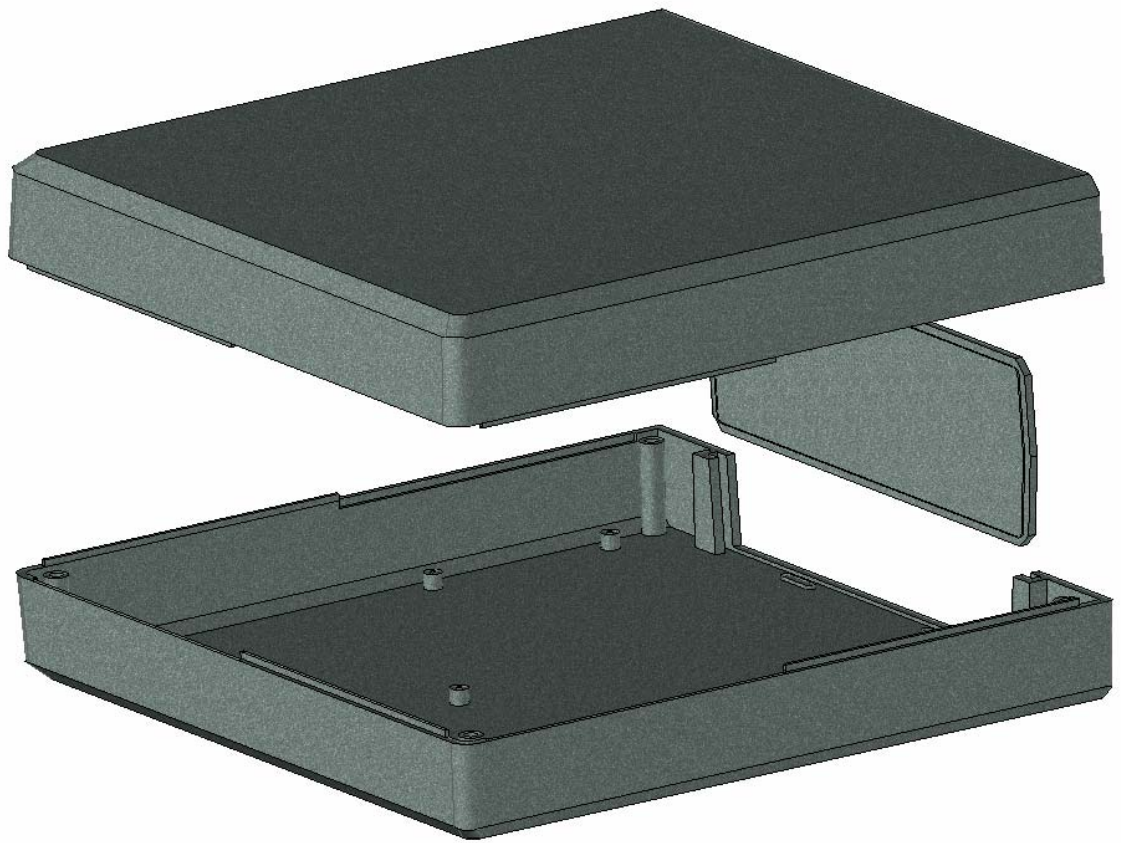

Model produktu	Z-26		
Format:	A4	Materiał:	
Skala:	1:1	Polystyrene (PS)	
		Tolerancja:	
		+/- 0.1	
			
		ul. Nadmiejska 32 04-205 Warszawa Tel: +48 022 613-08-88, Fax: 812-10-68 www.kradex.com.pl	

A - A

4x Ø 3.9
4x Ø 2.4

R 5.6