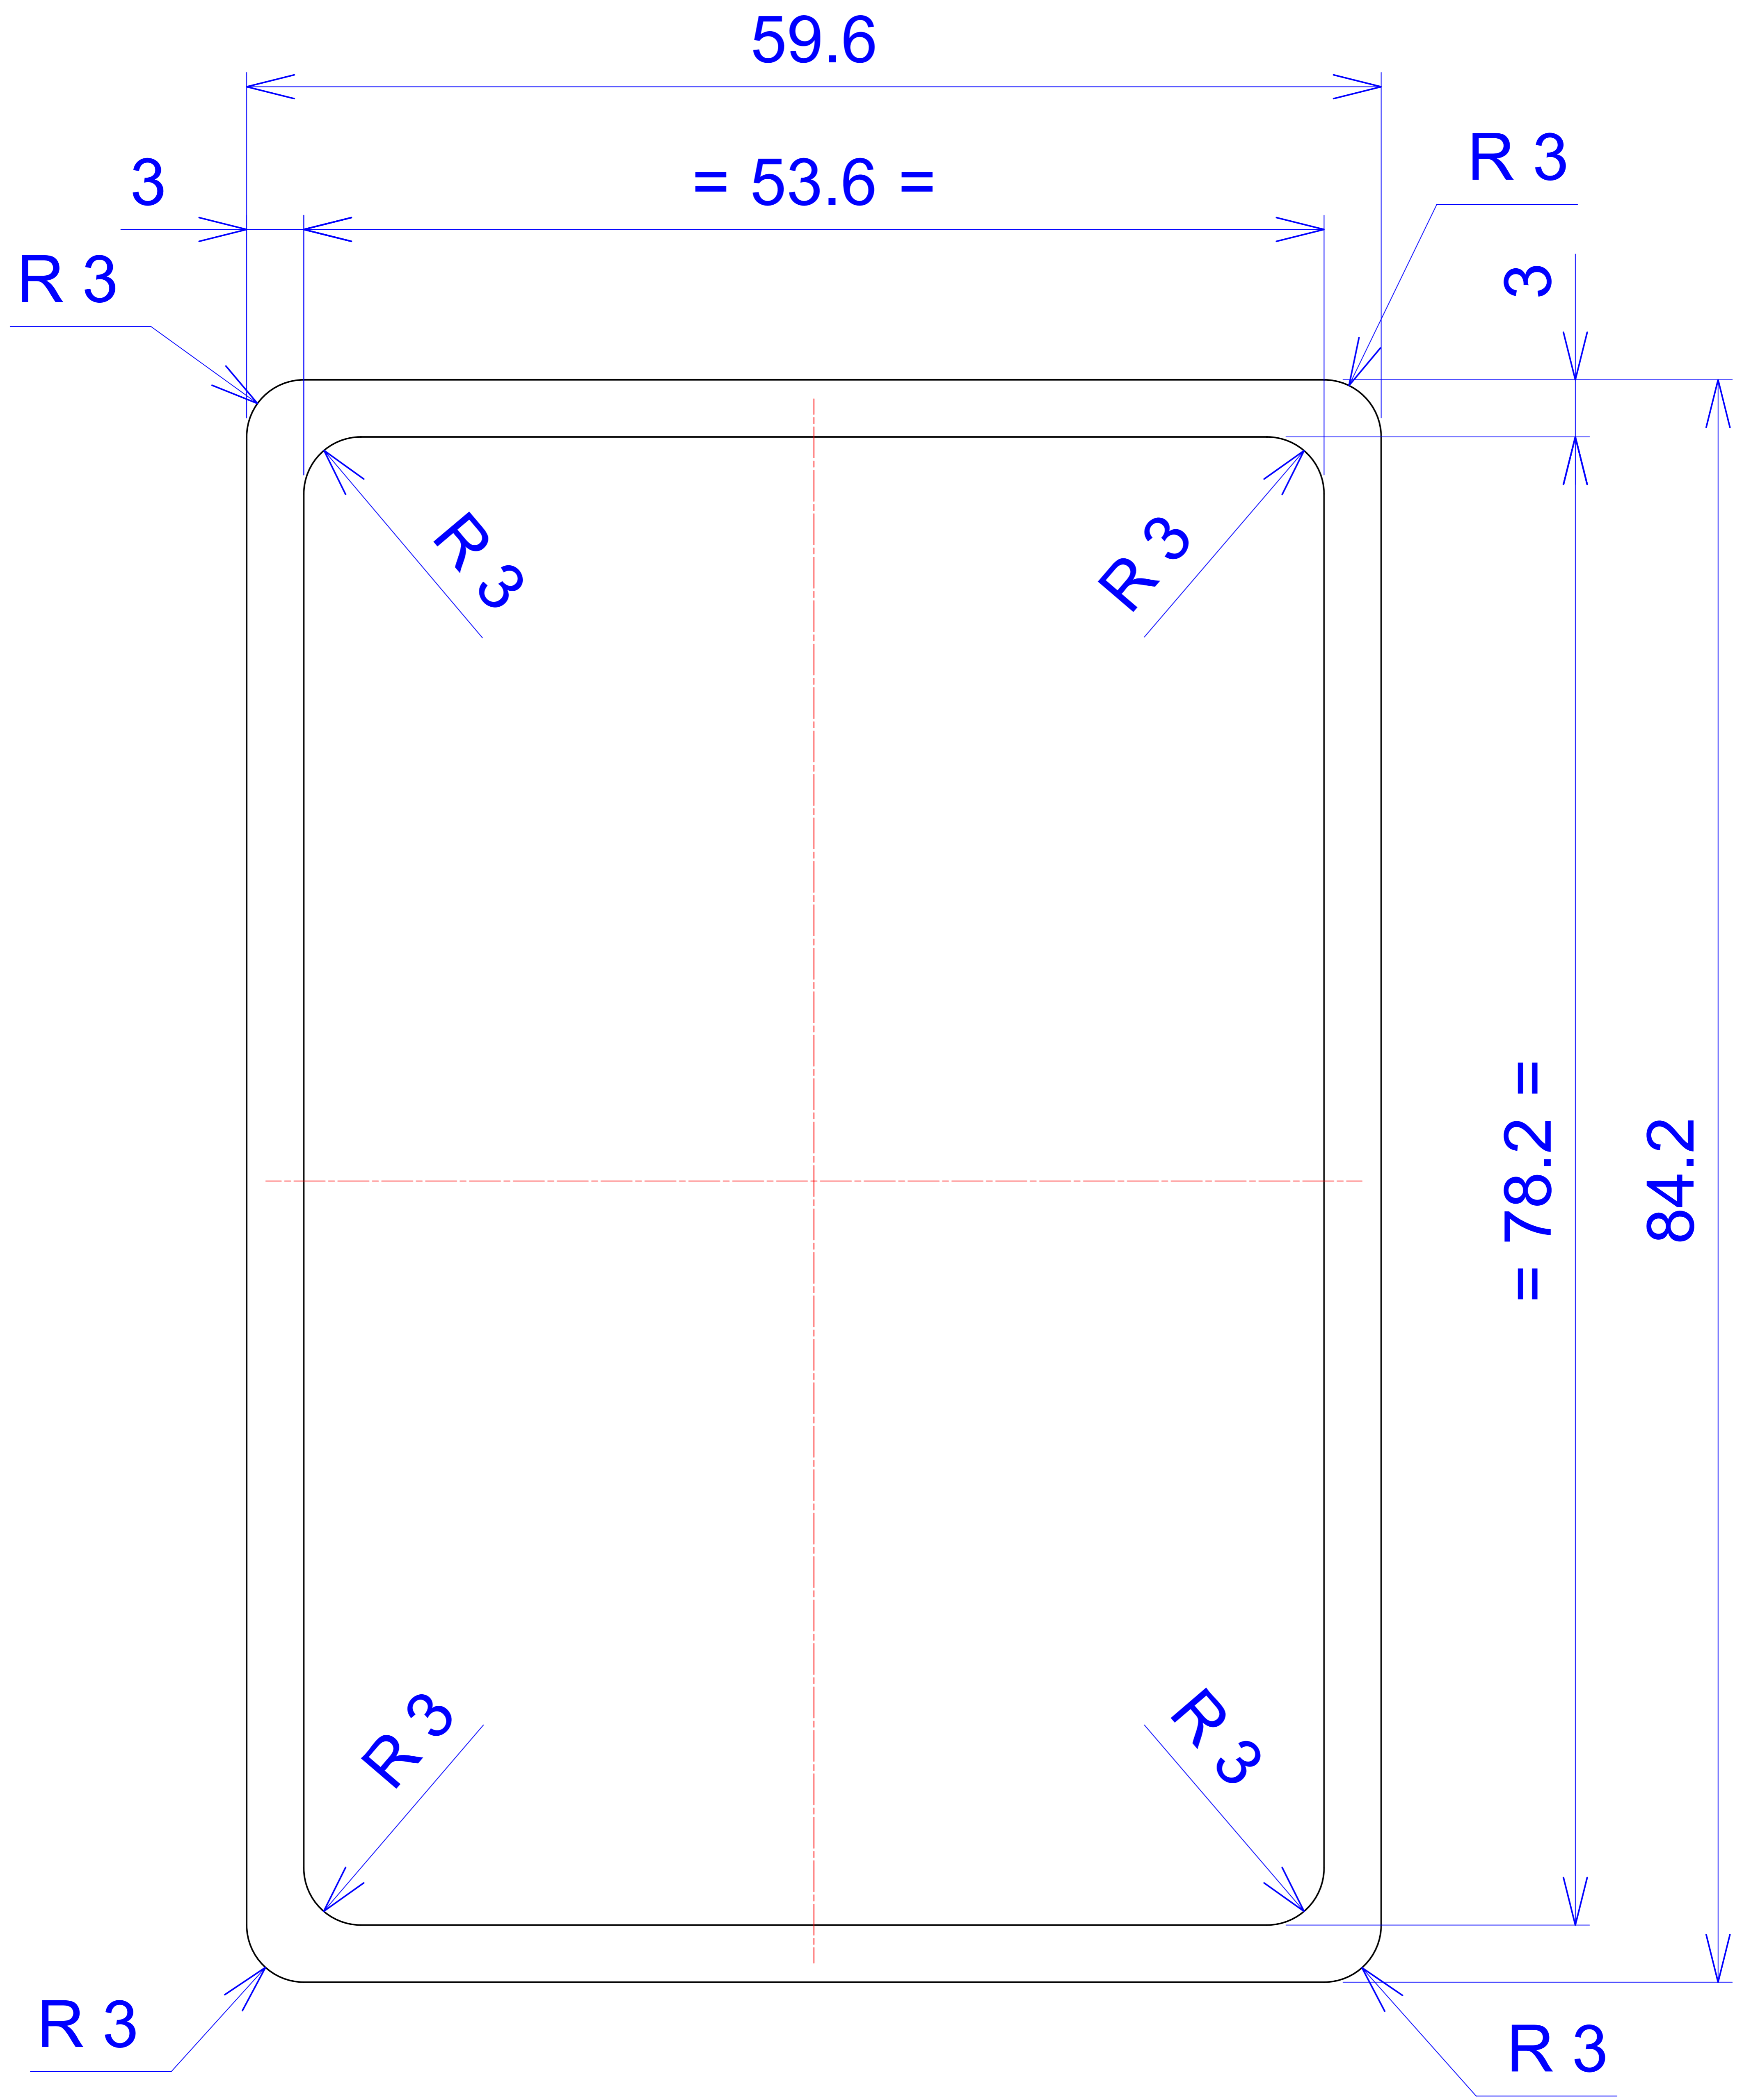

Model produktu	Z-23
Format:	A4
Skala:	1:1

Materiał:	Polystyrene (PS)
Tolerancja:	+/- 0.1

KRADEX
 ul. Naddnieprzańska 32
 04-205 Warszawa
 Tel: +48 022 613-08-88, Fax: 812-10-68
 www.kradox.com.pl

C - C