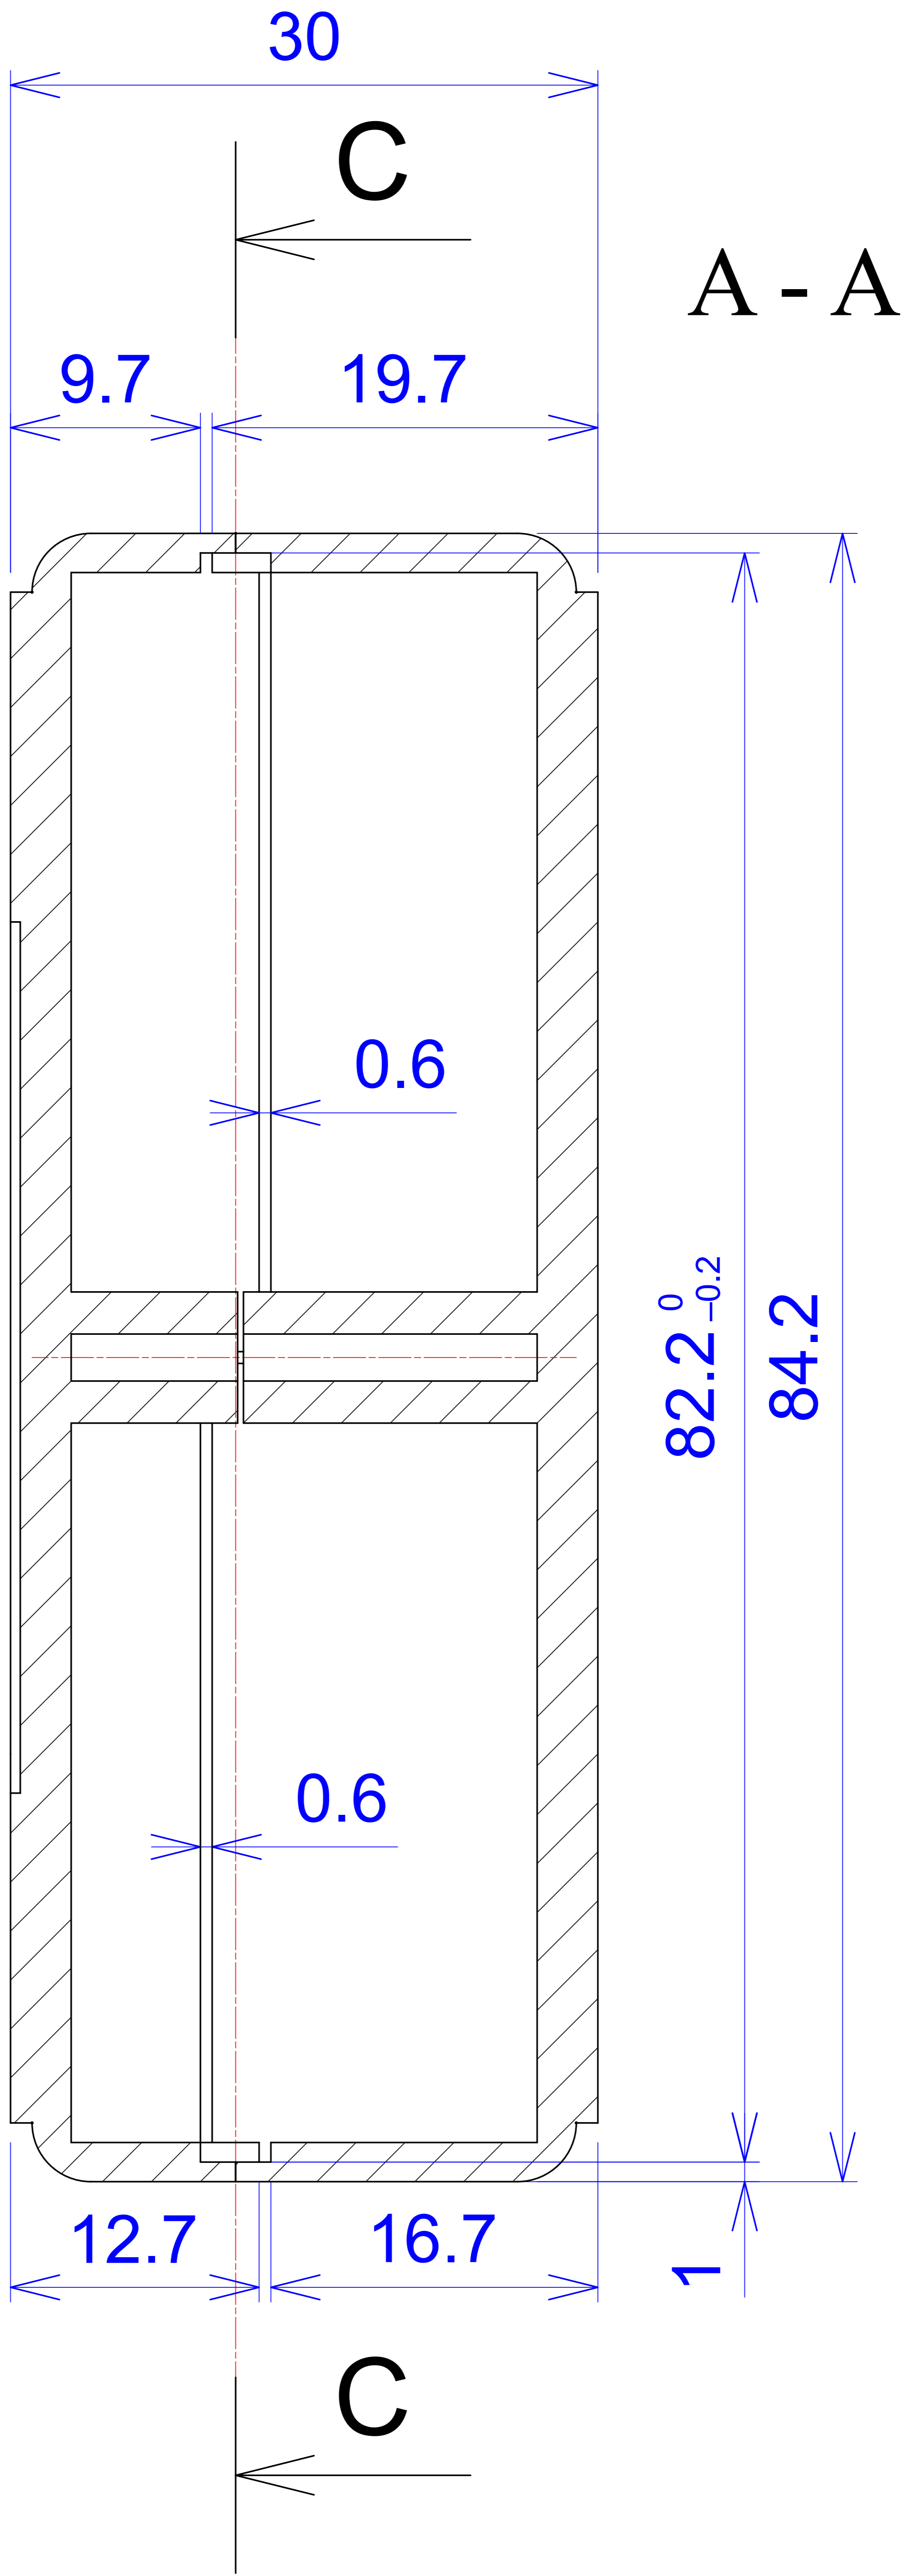

Model produktu	Z-23
Format:	A4
Skala:	1:1

Materiał:	Polystyrene (PS)
Tolerancja:	+/- 0.1

KRADEX
 ul. Naddnieprzańska 32
 04-205 Warszawa
 Tel: +48 022 613-08-88, Fax: 812-10-68
 www.kradox.com.pl

C - C