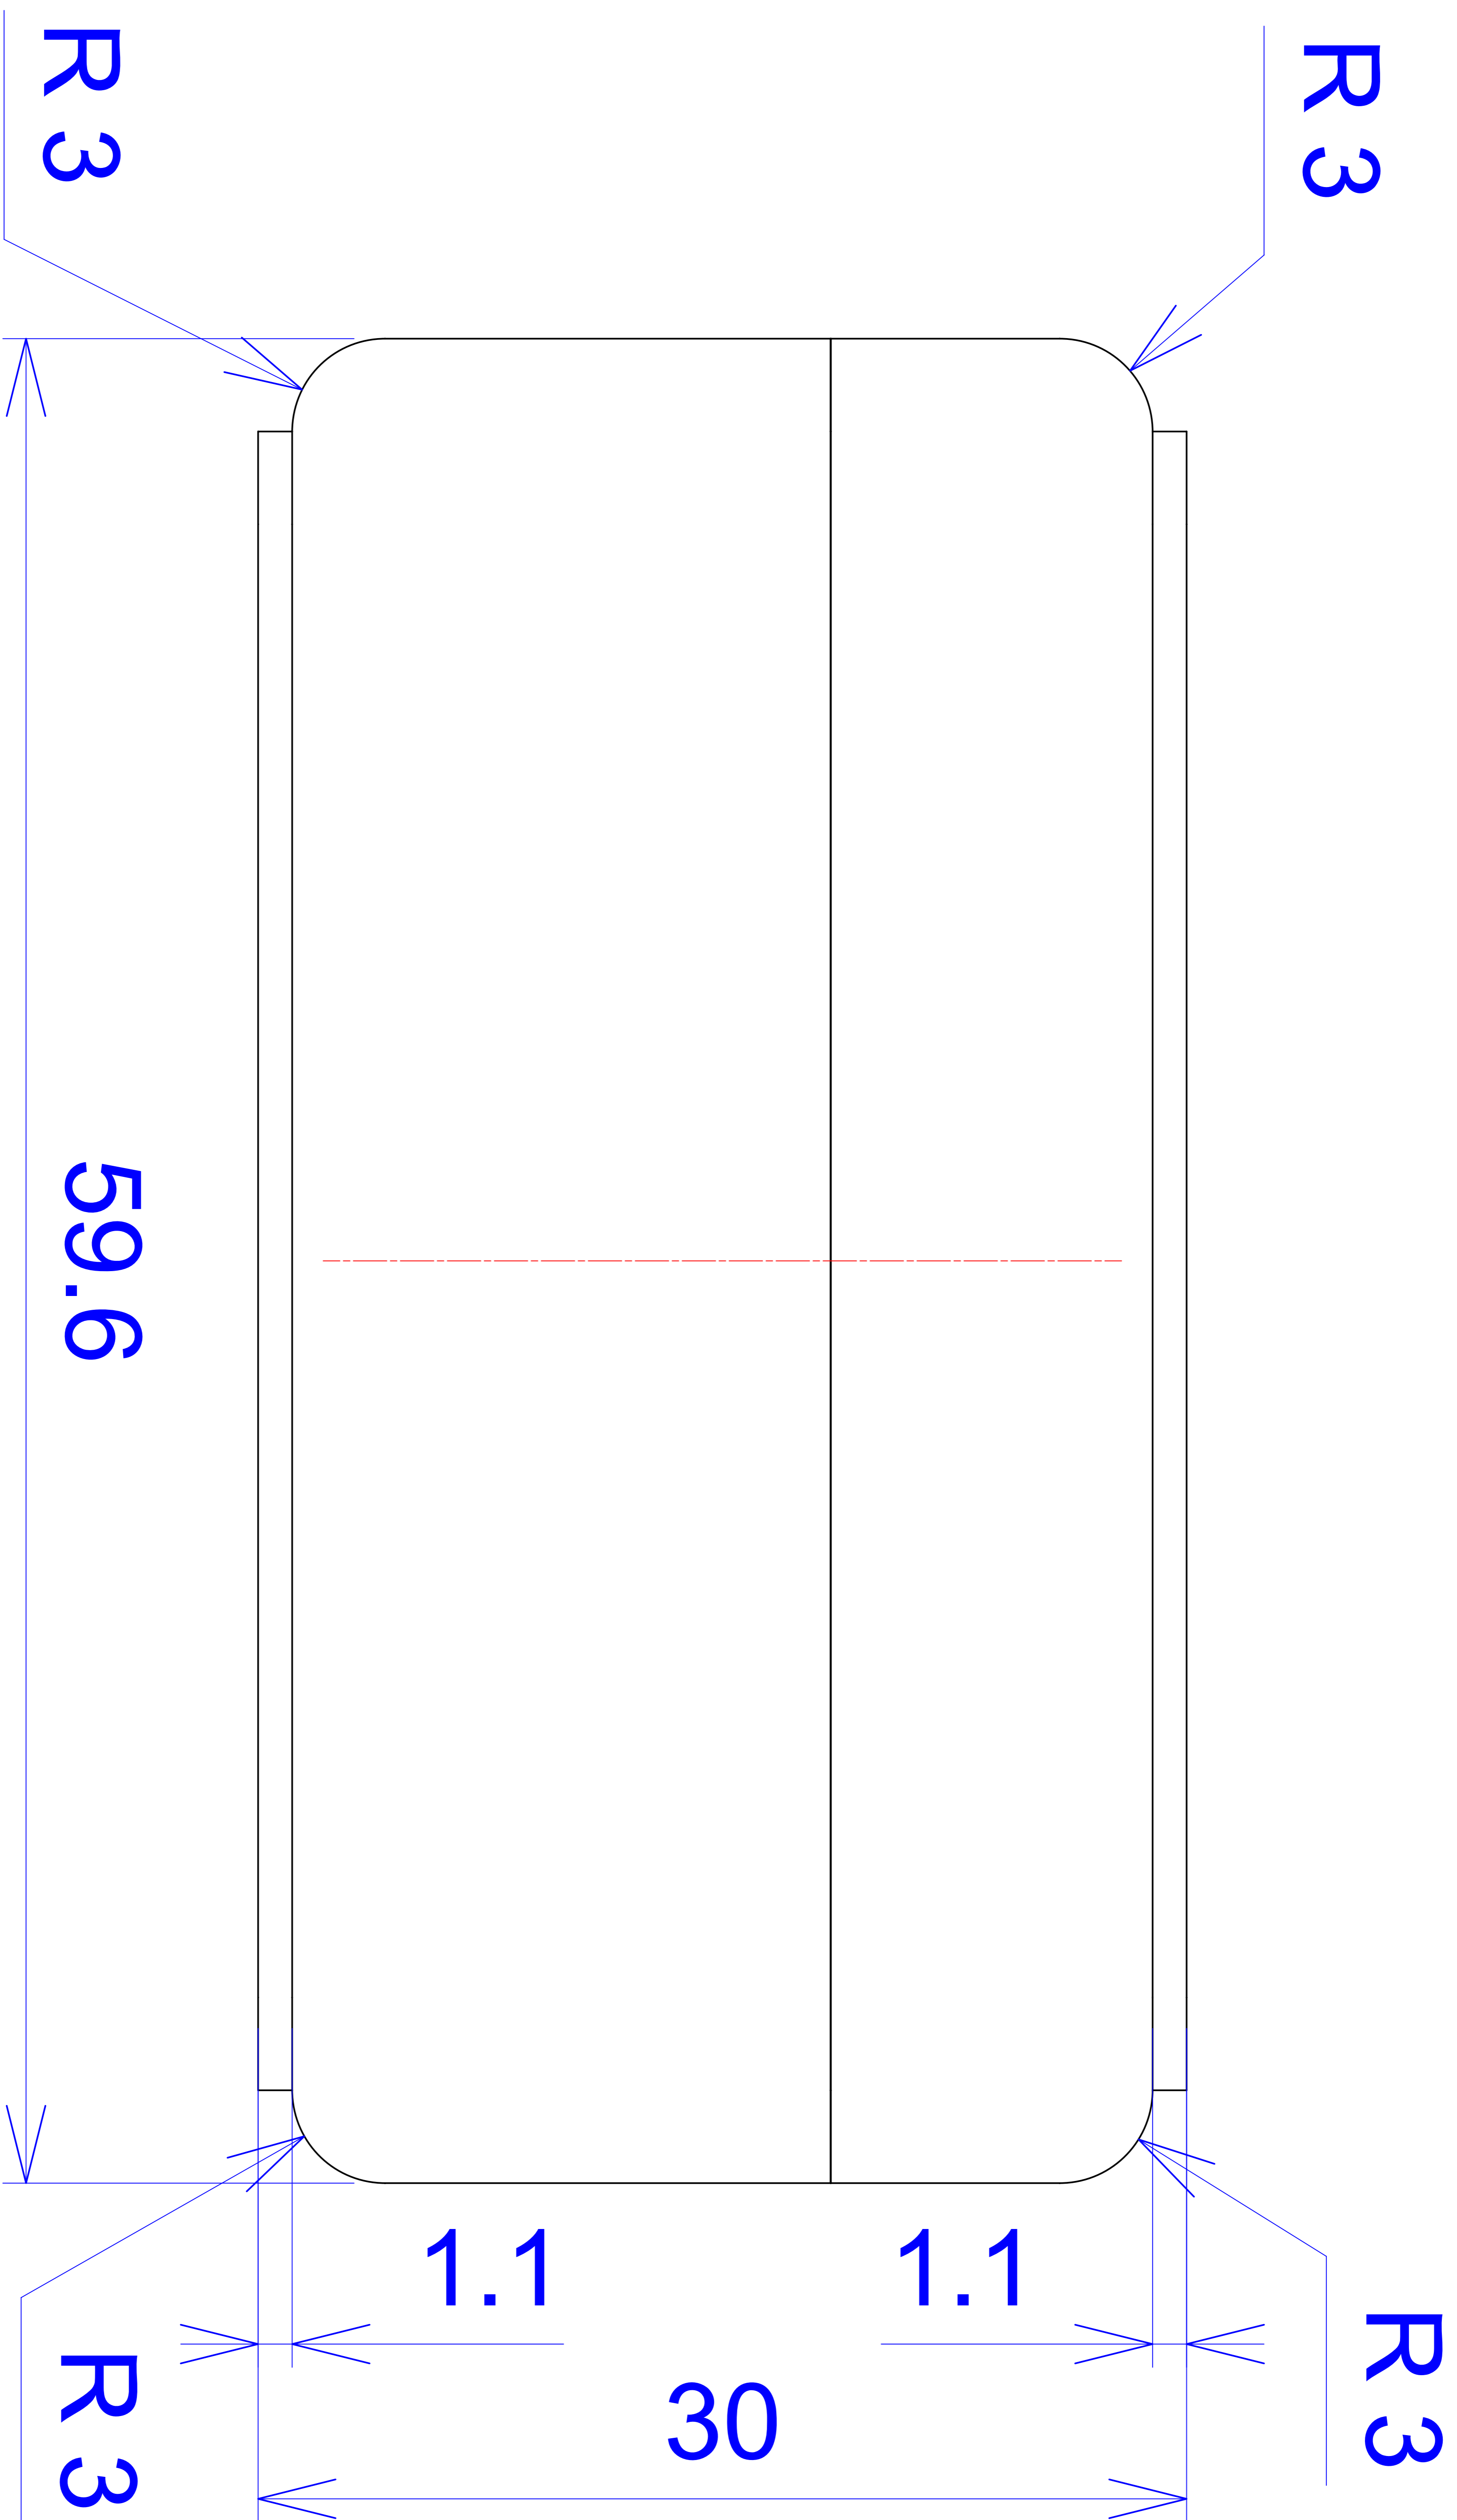

Model produktu	Z-23
Format:	A4
Skala:	1:1

Materiał:	Polystyrene (PS)
Tolerancja:	+/- 0.1

KRADEX
 ul. Naddnieprzańska 32
 04-205 Warszawa
 Tel: +48 022 613-08-88, Fax: 812-10-68
 www.kradox.com.pl

C - C