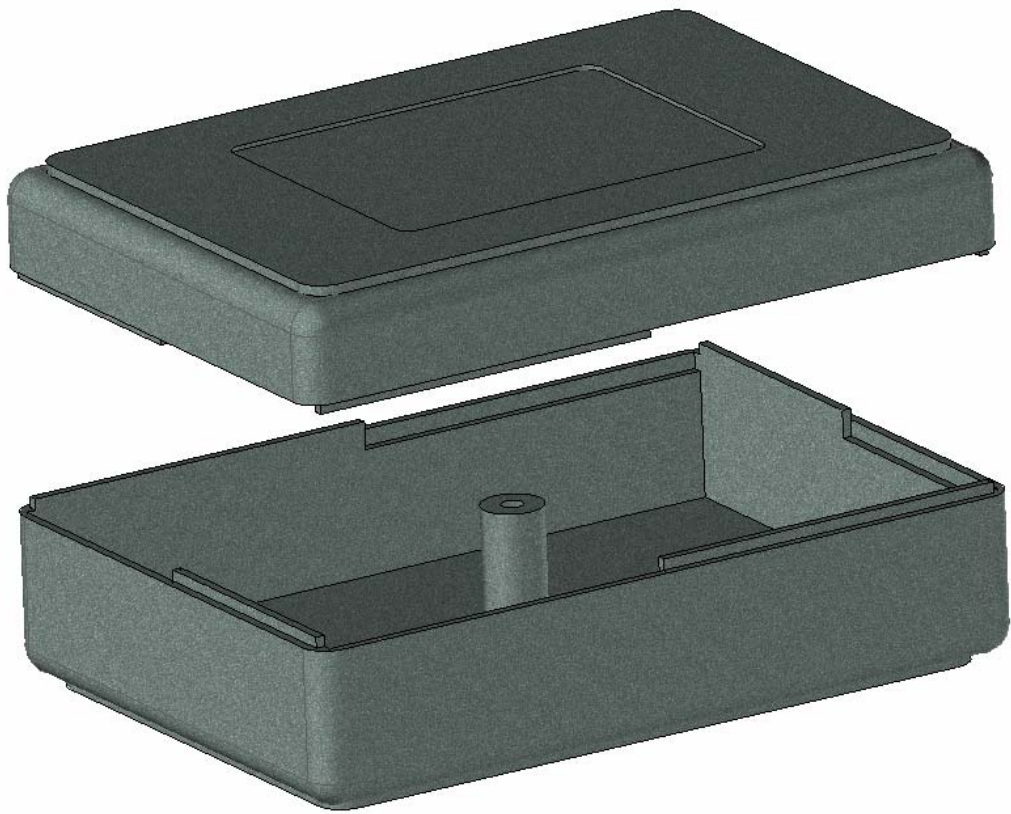

Model produktu	Z-23
Format:	A4
Skala:	1:1

Materiał:	Polystyrene (PS)
Tolerancja:	+/- 0.1

KRADEX
 ul. Naddnieprzańska 32
 04-205 Warszawa
 Tel: +48 022 613-08-88, Fax: 812-10-68
 www.kradox.com.pl

C - C