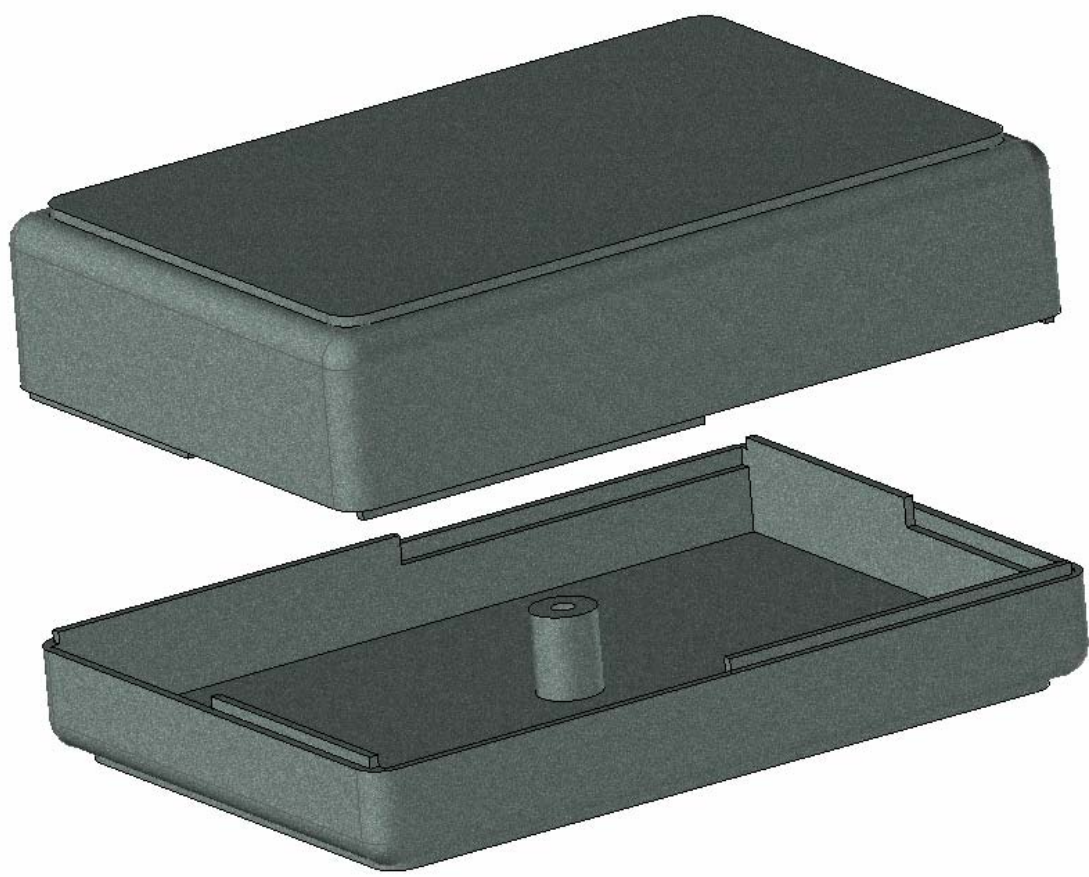

Model produktu	Z-23
Format:	A4
Skala:	1:1

Materiał:	Polystyrene (PS)
Tolerancja:	+/- 0.1

KRADEX
 ul. Naddnieprzańska 32
 04-205 Warszawa
 Tel: +48 022 613-08-88, Fax: 812-10-68
 www.kradox.com.pl

C - C