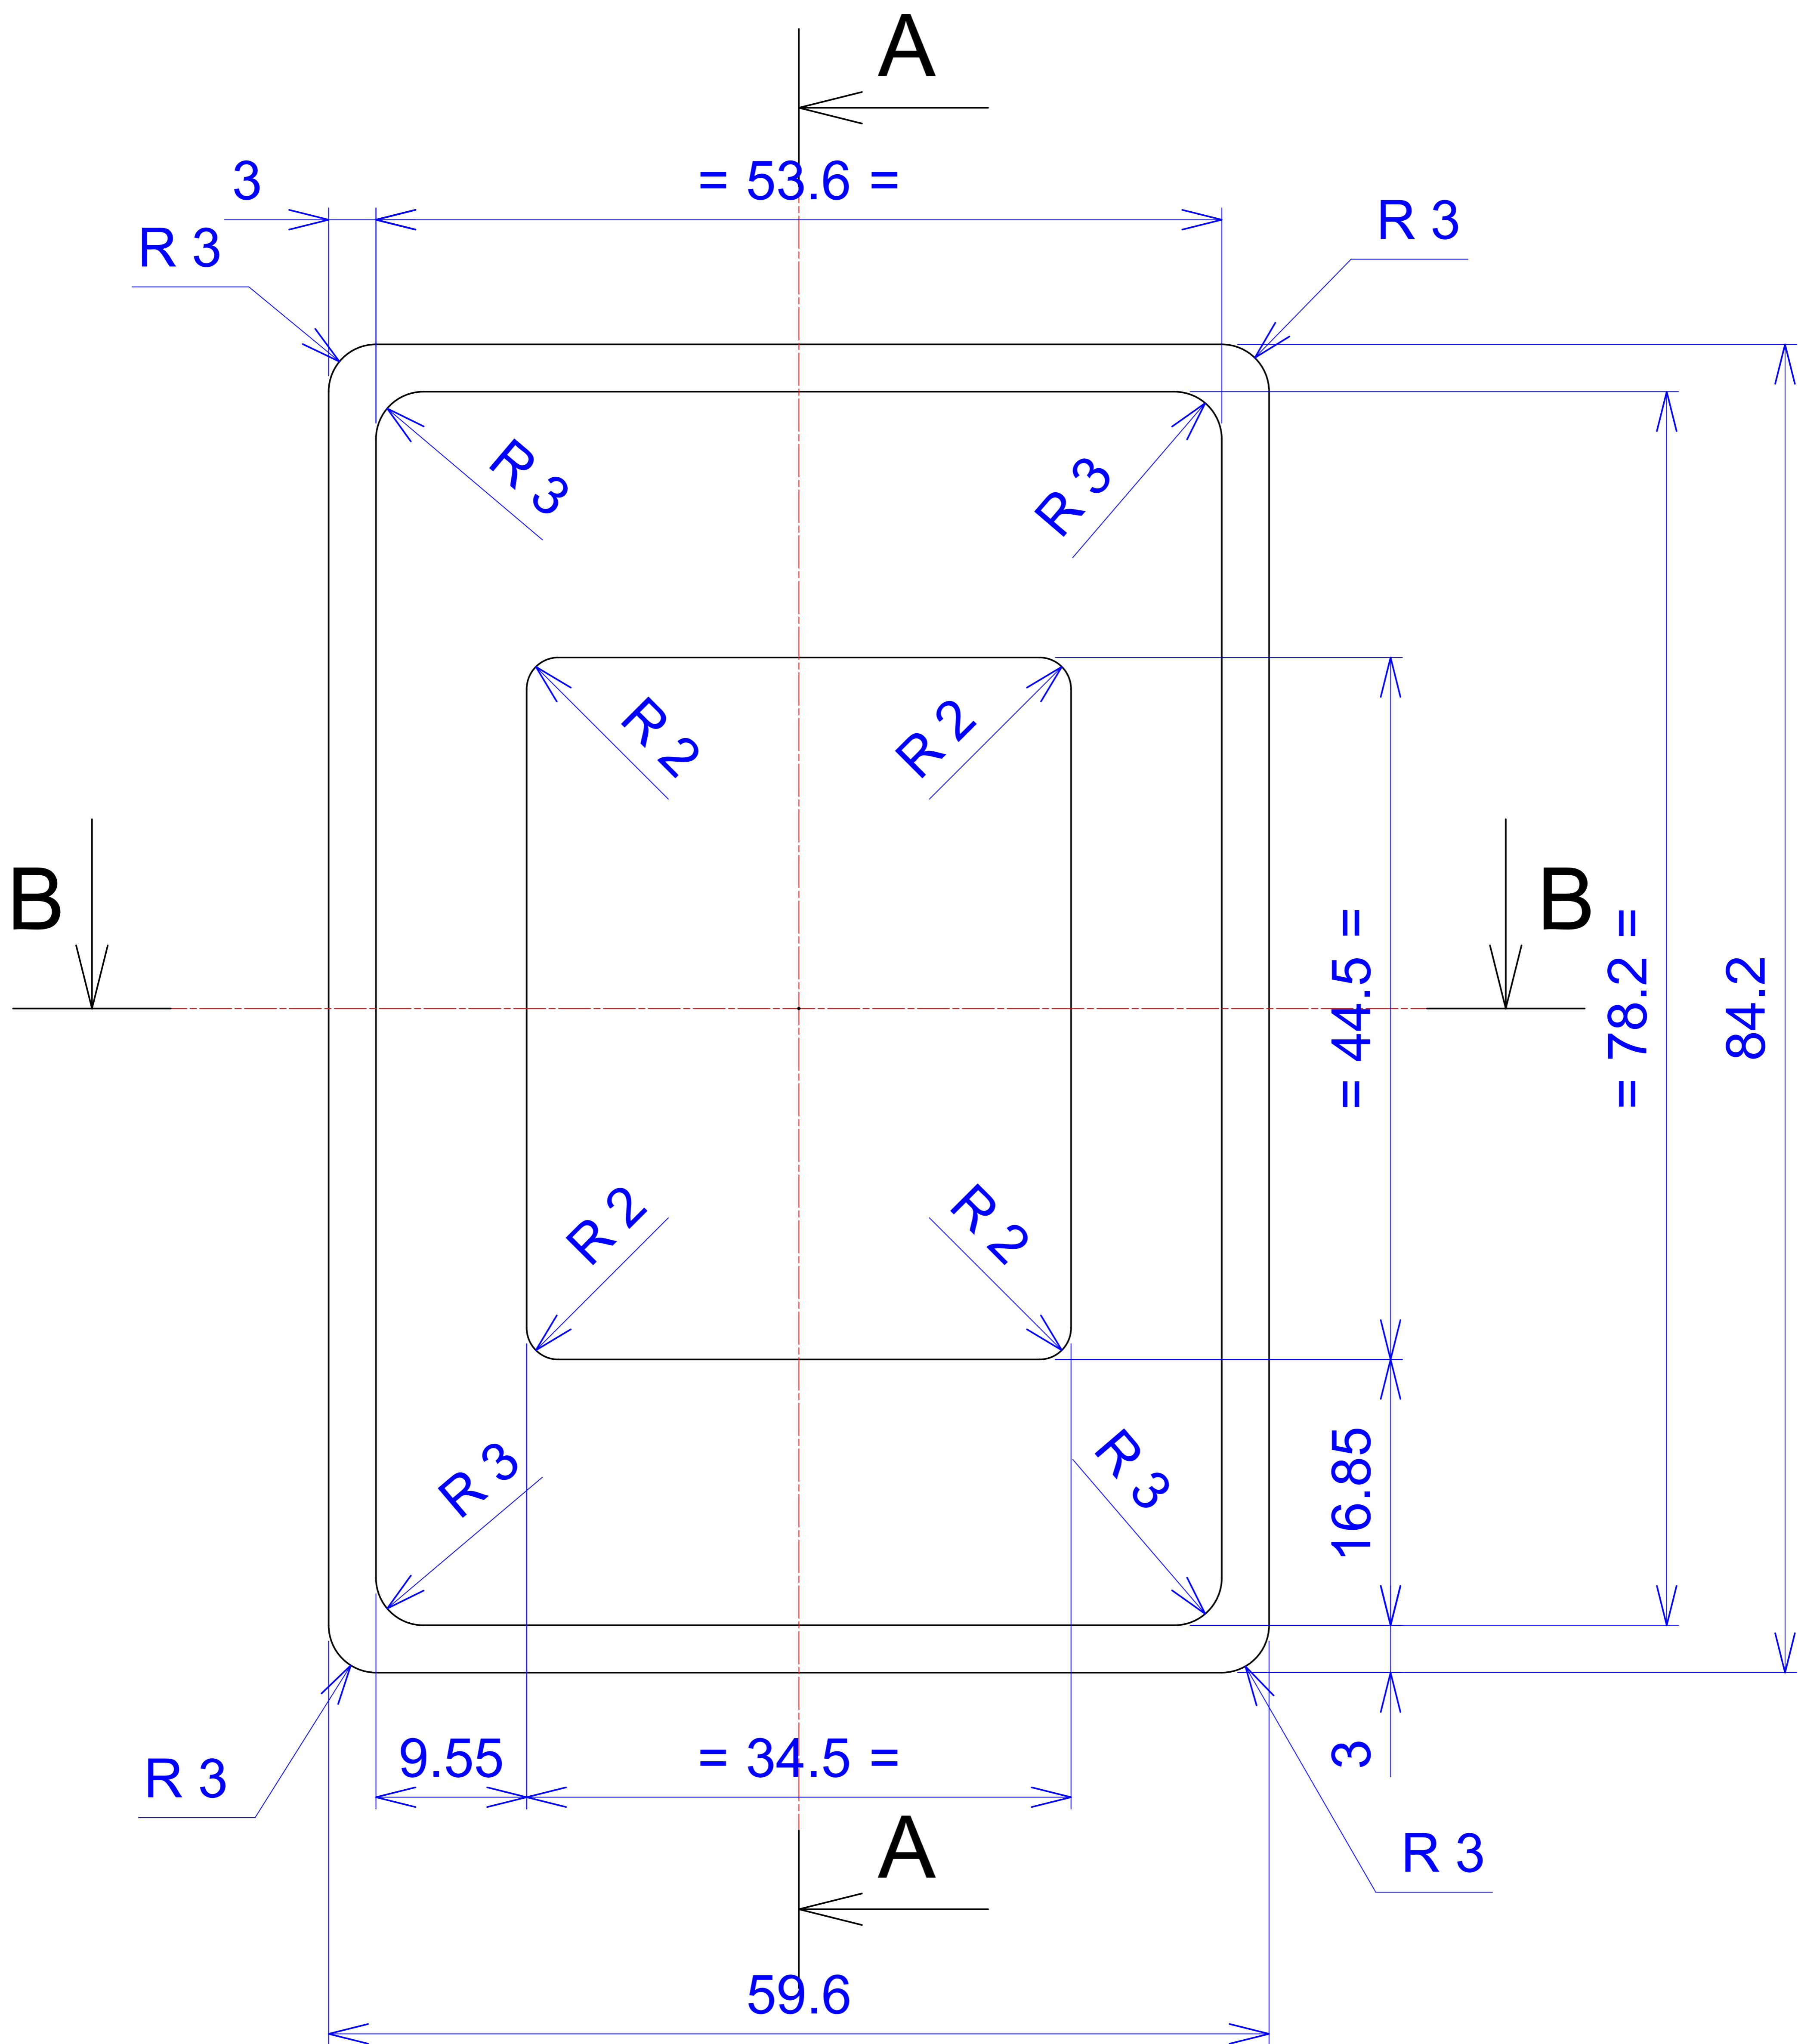

Model produktu	Z-23
Format:	A4
Skala:	1:1

Materiał:	Polystyrene (PS)
Tolerancja:	+/- 0.1

KRADEX
 ul. Naddnieprzańska 32
 04-205 Warszawa
 Tel: +48 022 613-08-88, Fax: 812-10-68
 www.kradox.com.pl

C - C