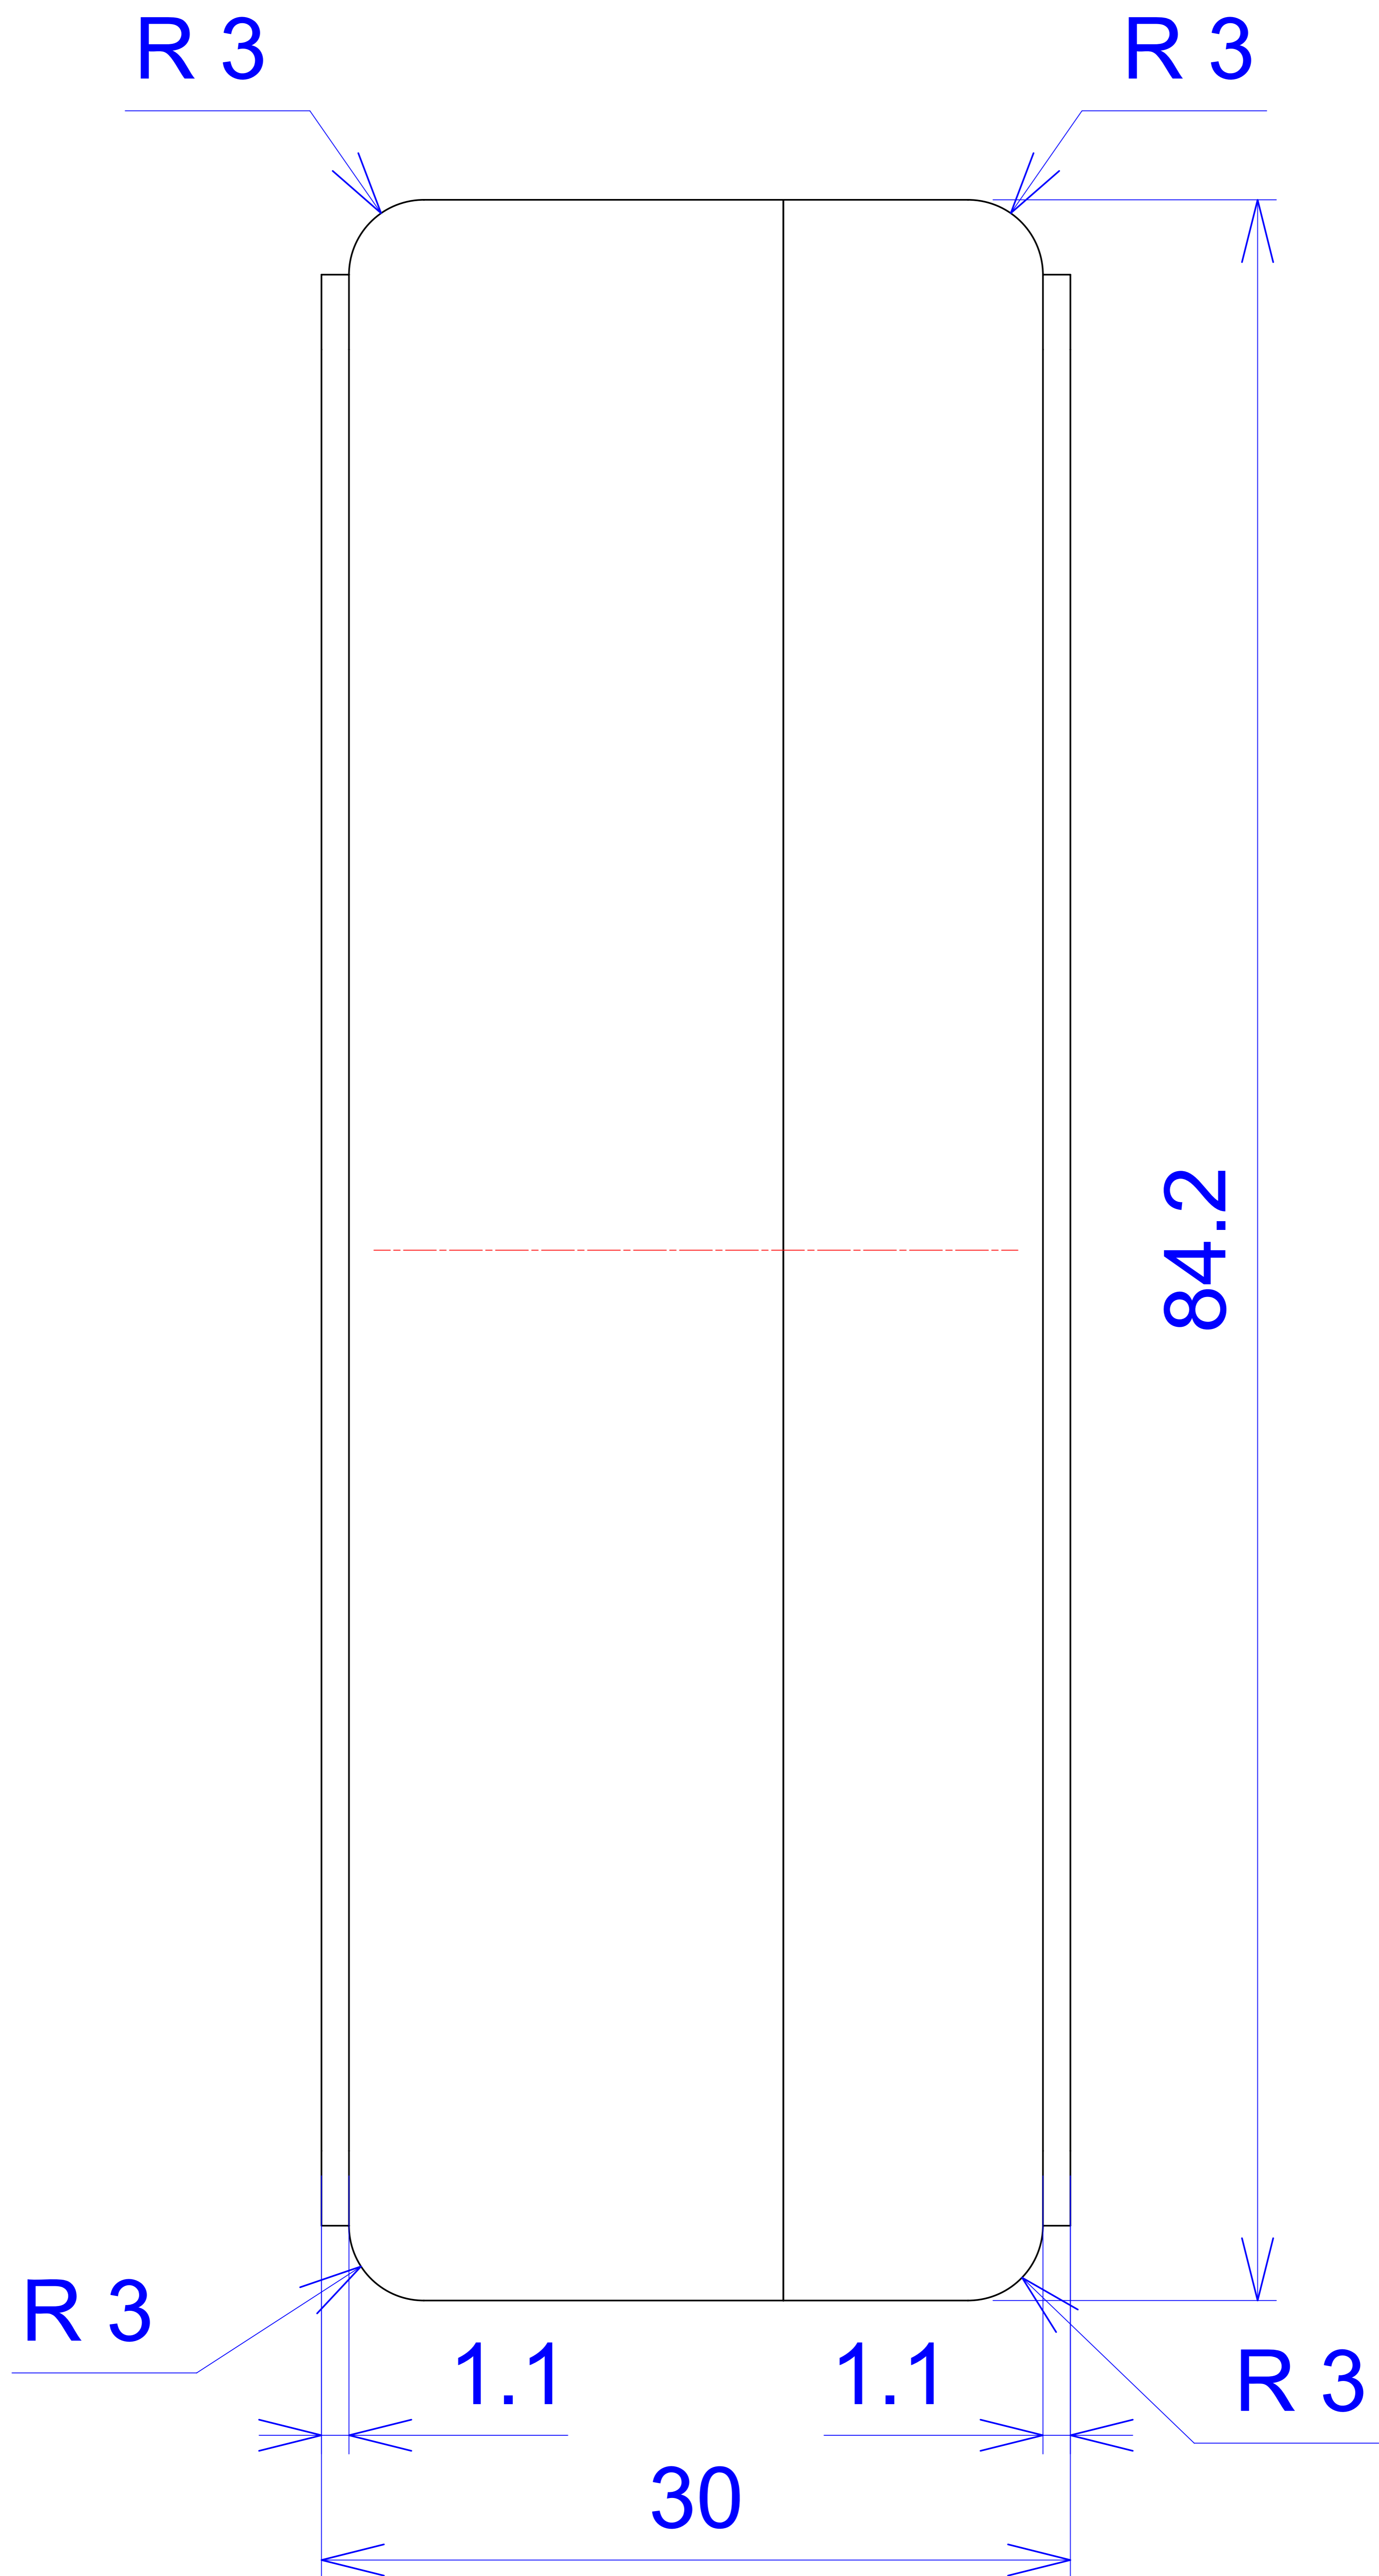

Model produktu	Z-23
Format:	A4
Skala:	1:1

Materiał:	Polystyrene (PS)
Tolerancja:	+/- 0.1

KRADEX
 ul. Naddnieprzańska 32
 04-205 Warszawa
 Tel: +48 022 613-08-88, Fax: 812-10-68
 www.kradox.com.pl

C - C