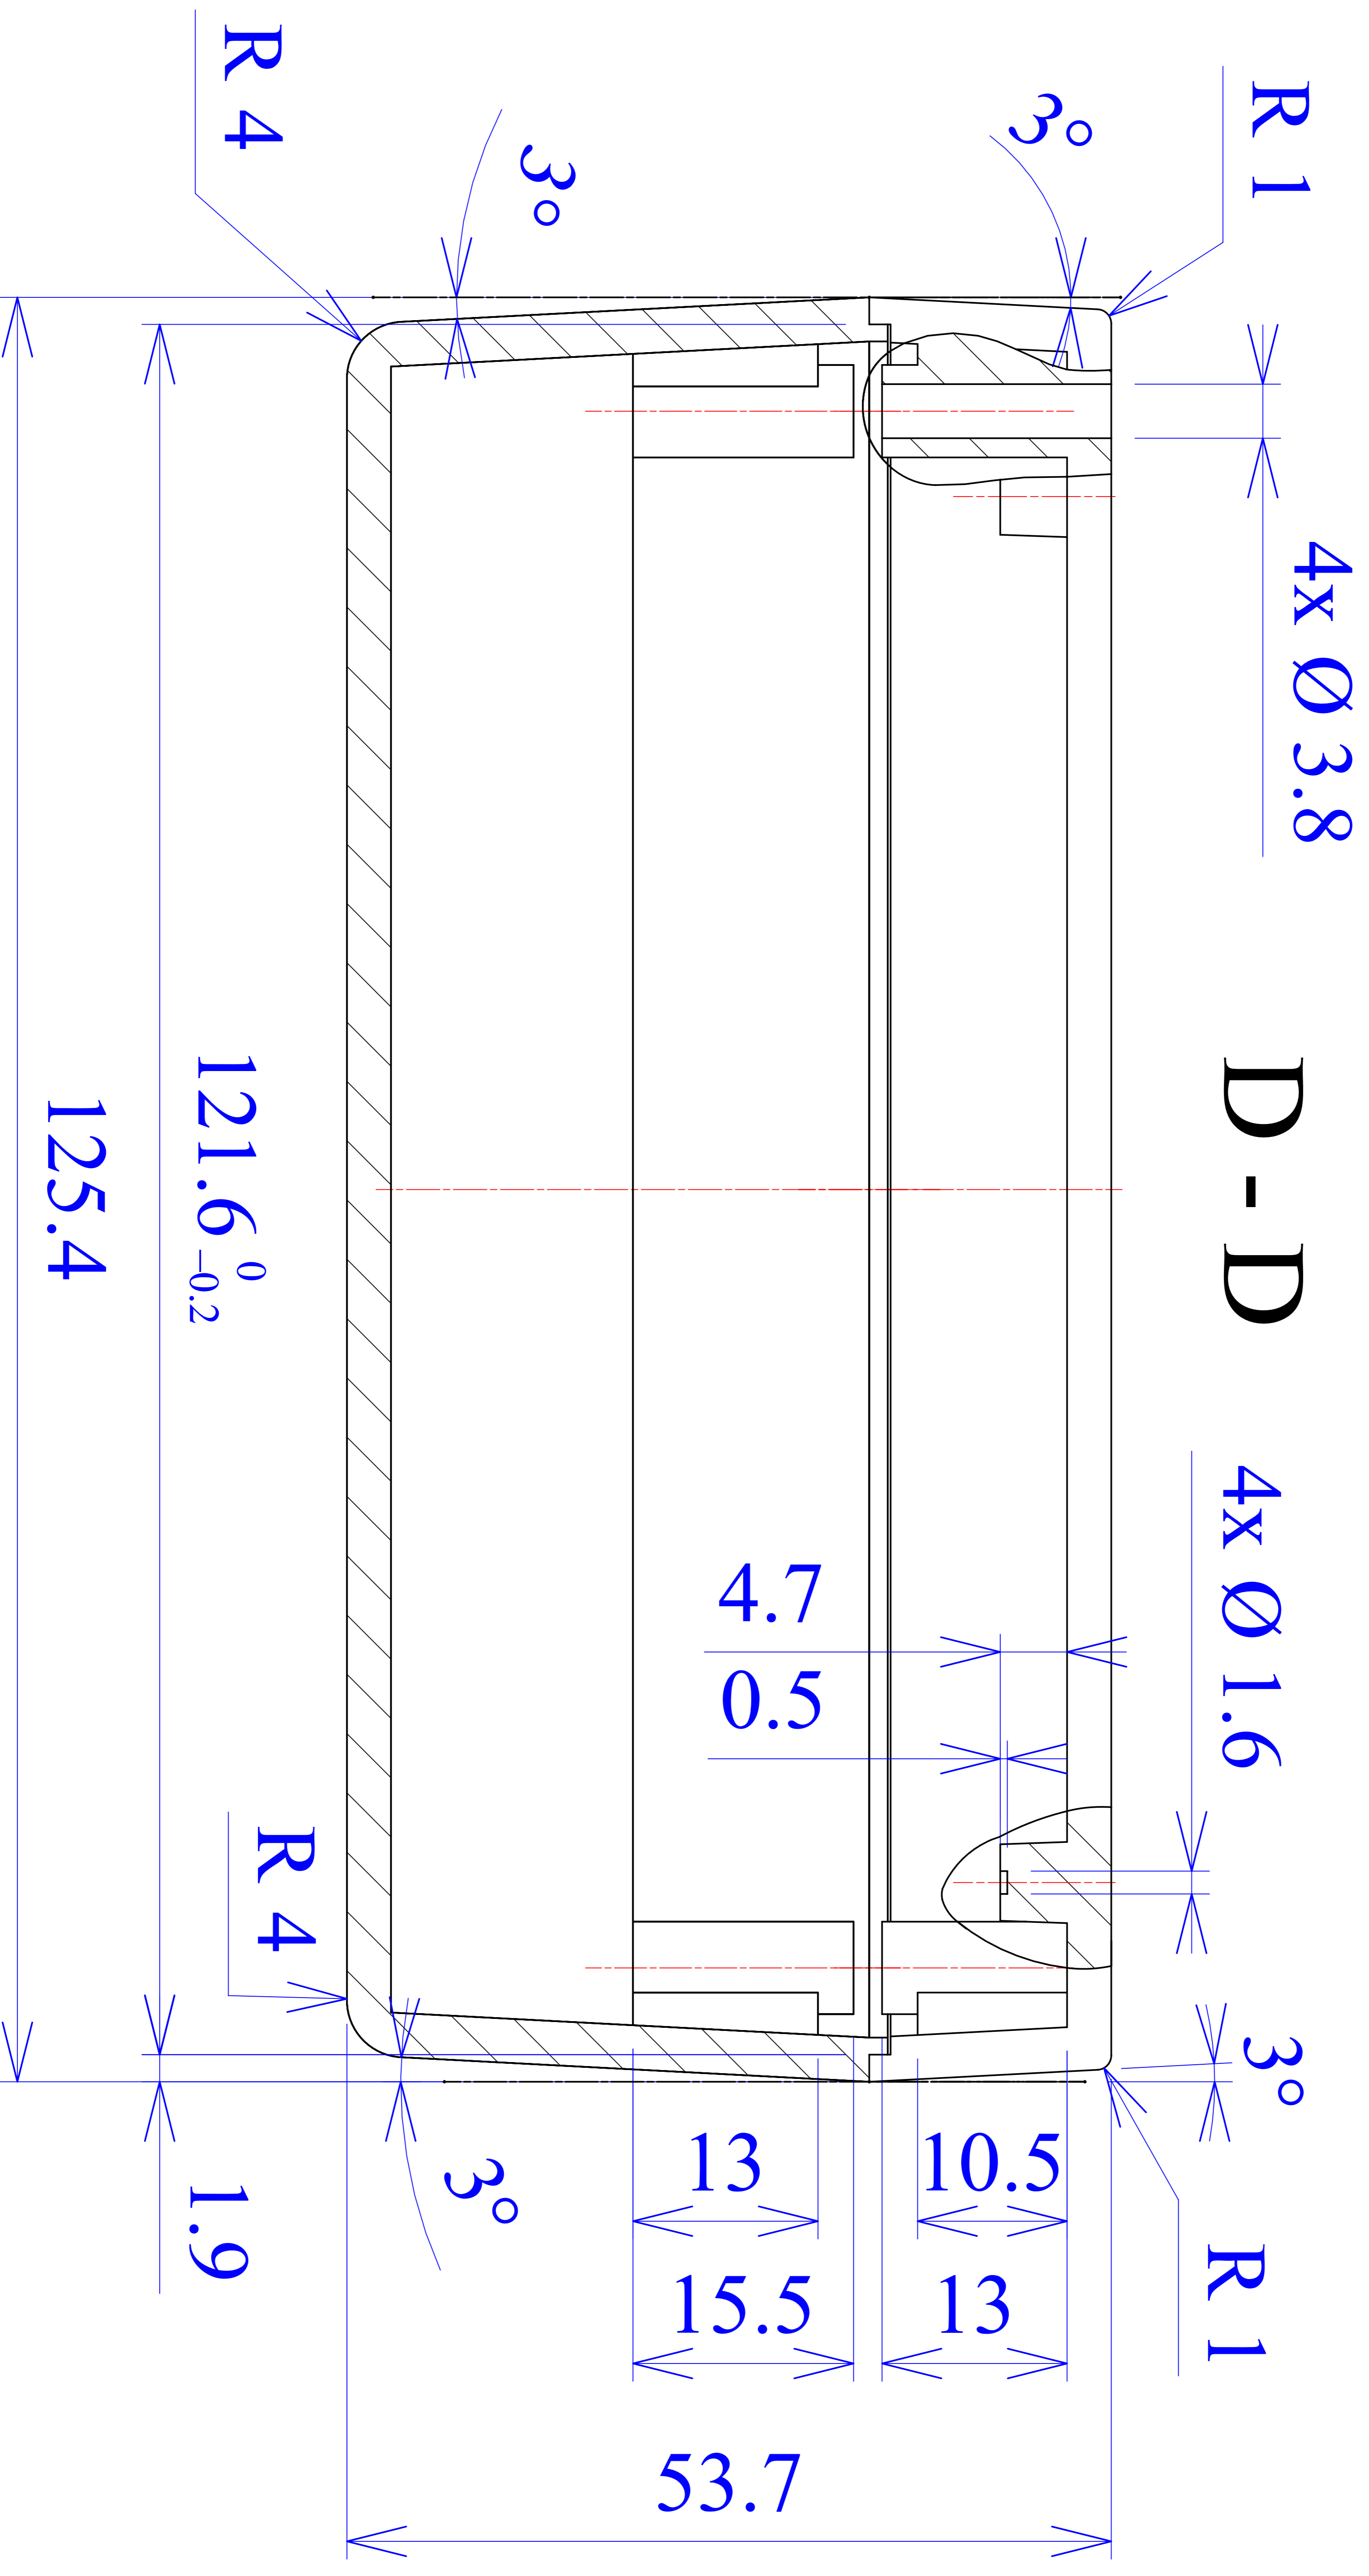

Model produktu	Z-20		
Format:	A4	Materiał:	
Skala:	1:1	Tolerancja:	+/- 0.1
			KRADEX ul. Naddnieprzańska 32 04-205 Warszawa Tel: +48 022 613-08-88, Fax: 812-10-68 www.kradex.com.pl

4x Ø 3.8

4x Ø 2.4

R 4

R 4

109.4
125.4

104.2
120.2

8

8

4x Ø 6.5

4x Ø 2.4

B - B