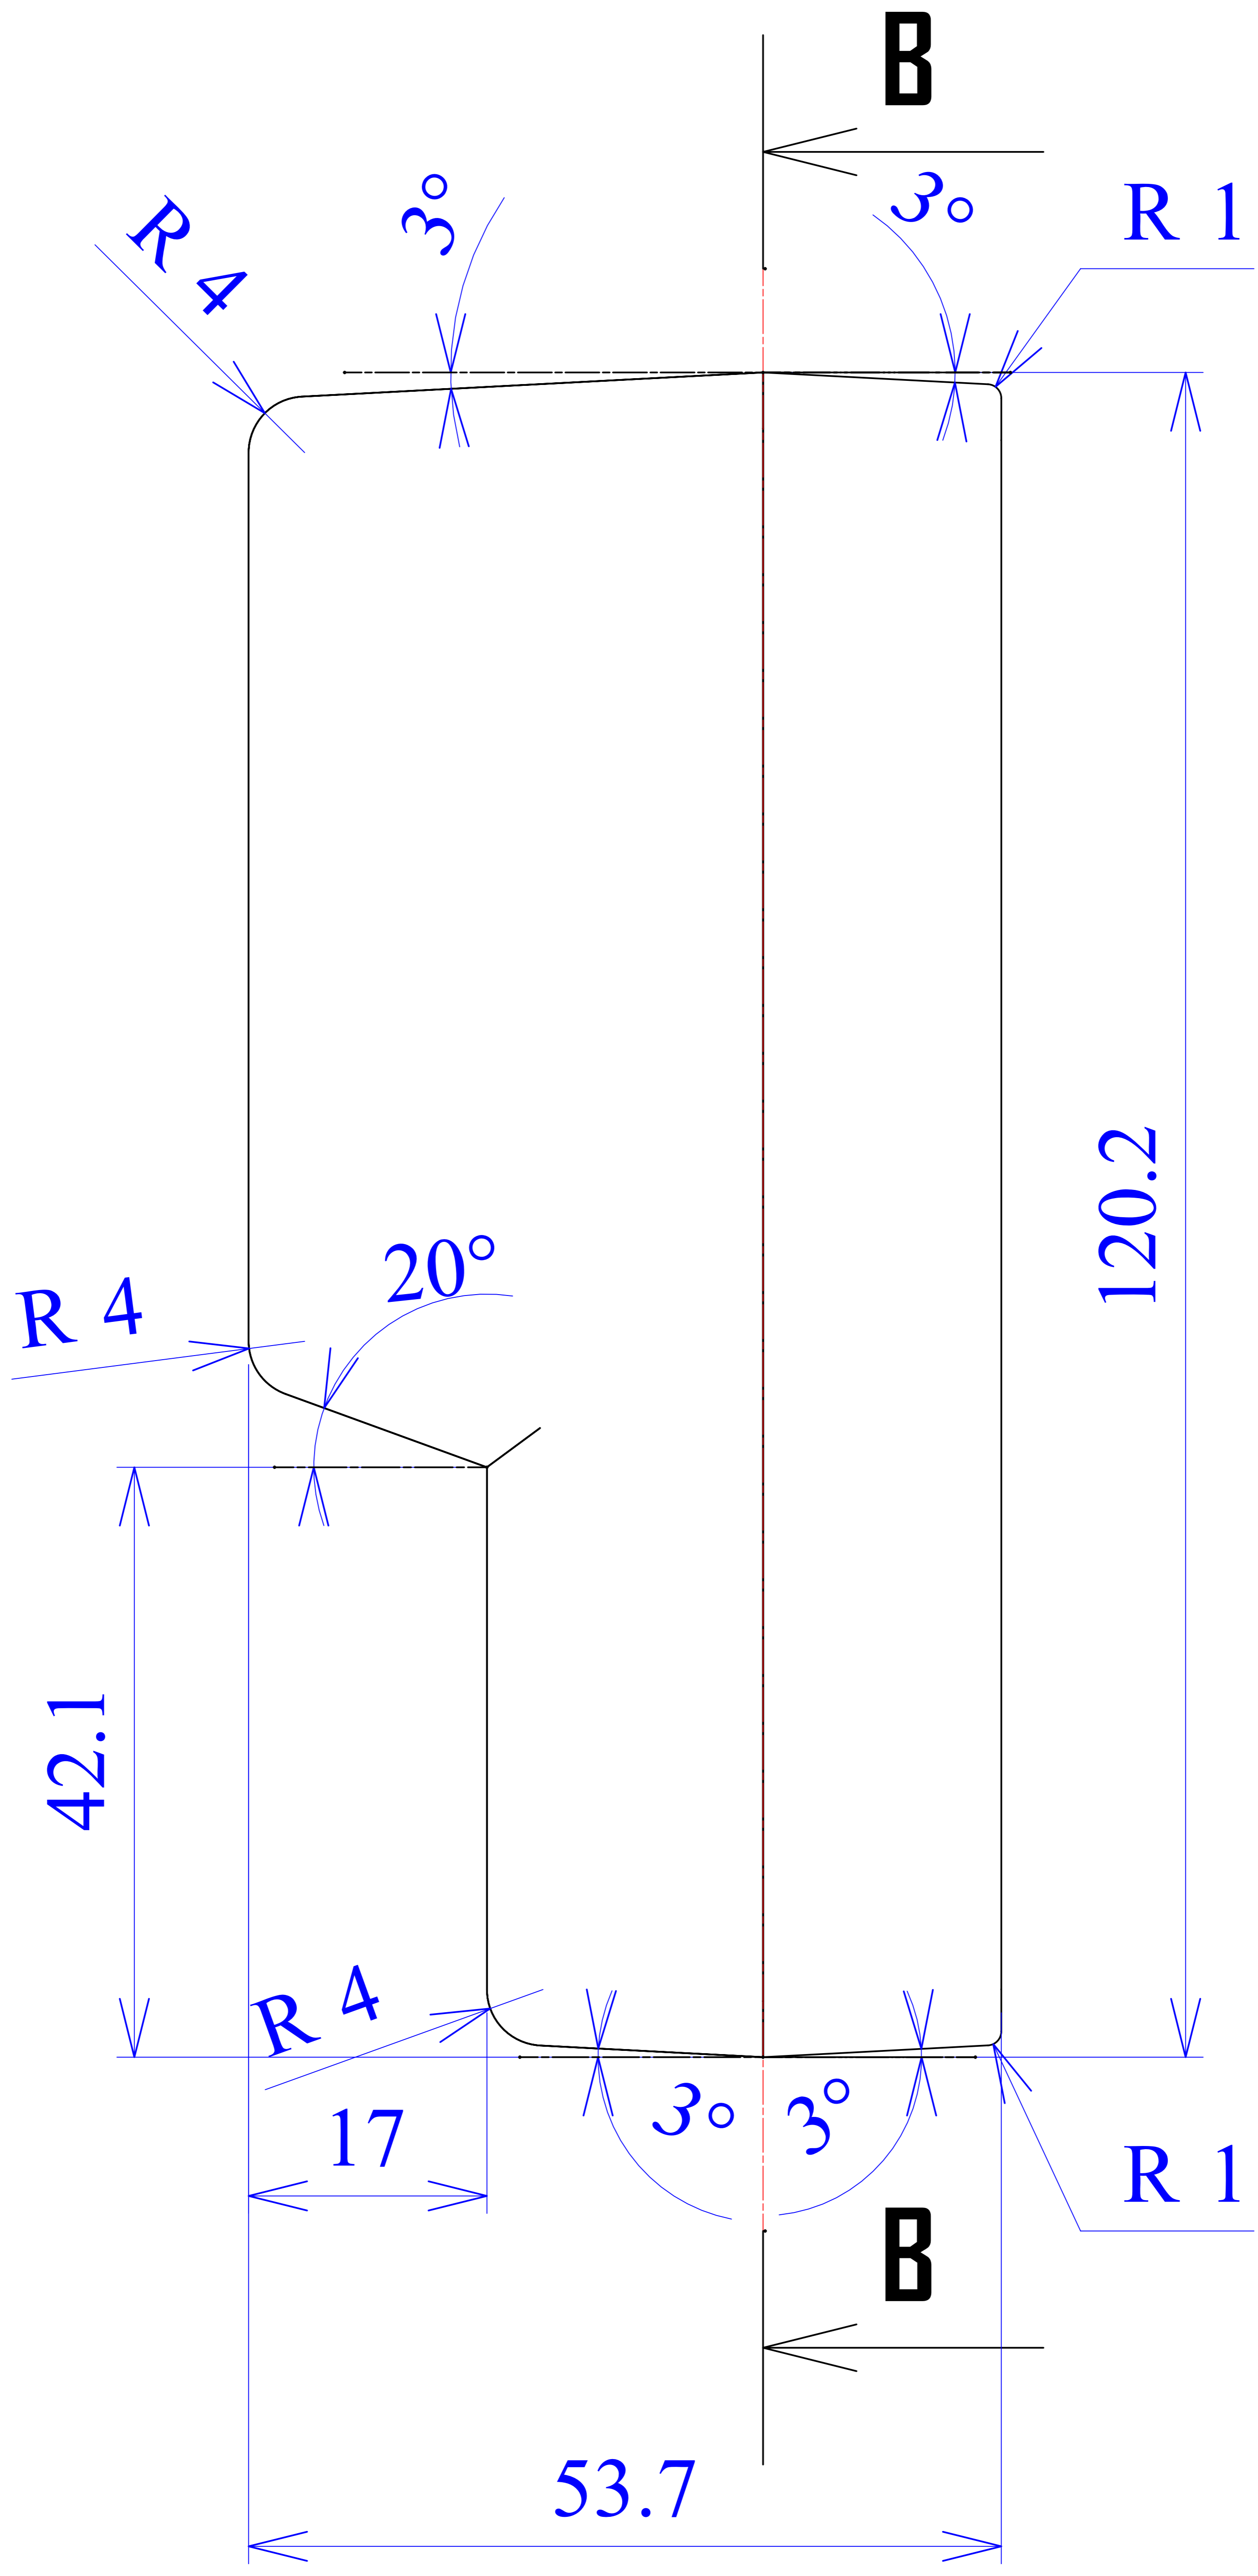

Model produktu	Z-20		
Format:	A4	Materiał:	
Skala:	1:1	Tolerancja:	+/- 0.1
			KRADEX ul. Naddnieprzańska 32 04-205 Warszawa Tel: +48 022 613-08-88, Fax: 812-10-68 www.kradex.com.pl

4x Ø 3.8

4x Ø 2.4

R 4

R 4

109.4
125.4

104.2
120.2

8

8

4x Ø 6.5

4x Ø 2.4

B - B