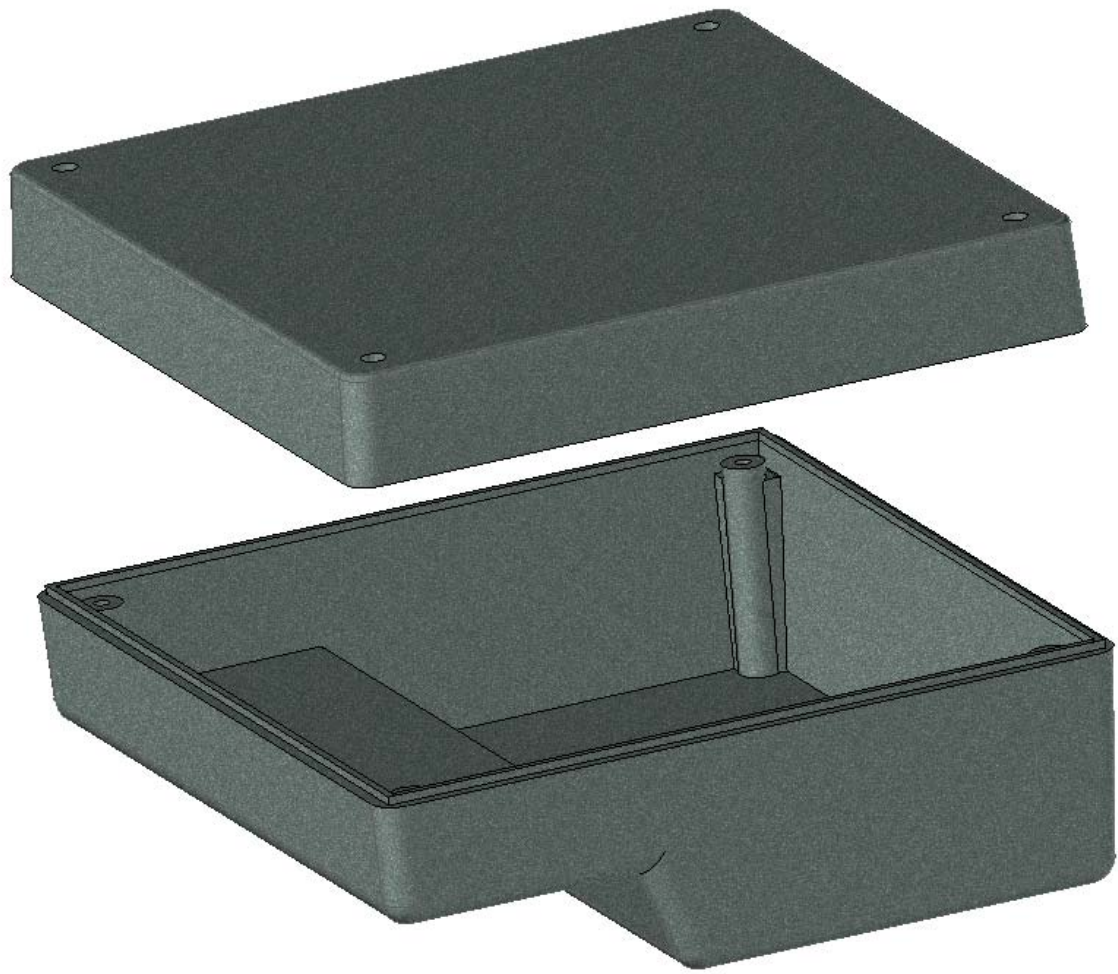

Model produktu	Z-20		
Format:	A4	Materiał:	
Skala:	1:1	Tolerancja:	+/- 0.1
			KRADEX ul. Naddnieprzańska 32 04-205 Warszawa Tel: +48 022 613-08-88, Fax: 812-10-68 www.kradex.com.pl

4x Ø 3.8

4x Ø 2.4

R 4

R 4

109.4
125.4

104.2
120.2

8

8

4x Ø 6.5

4x Ø 2.4

B - B