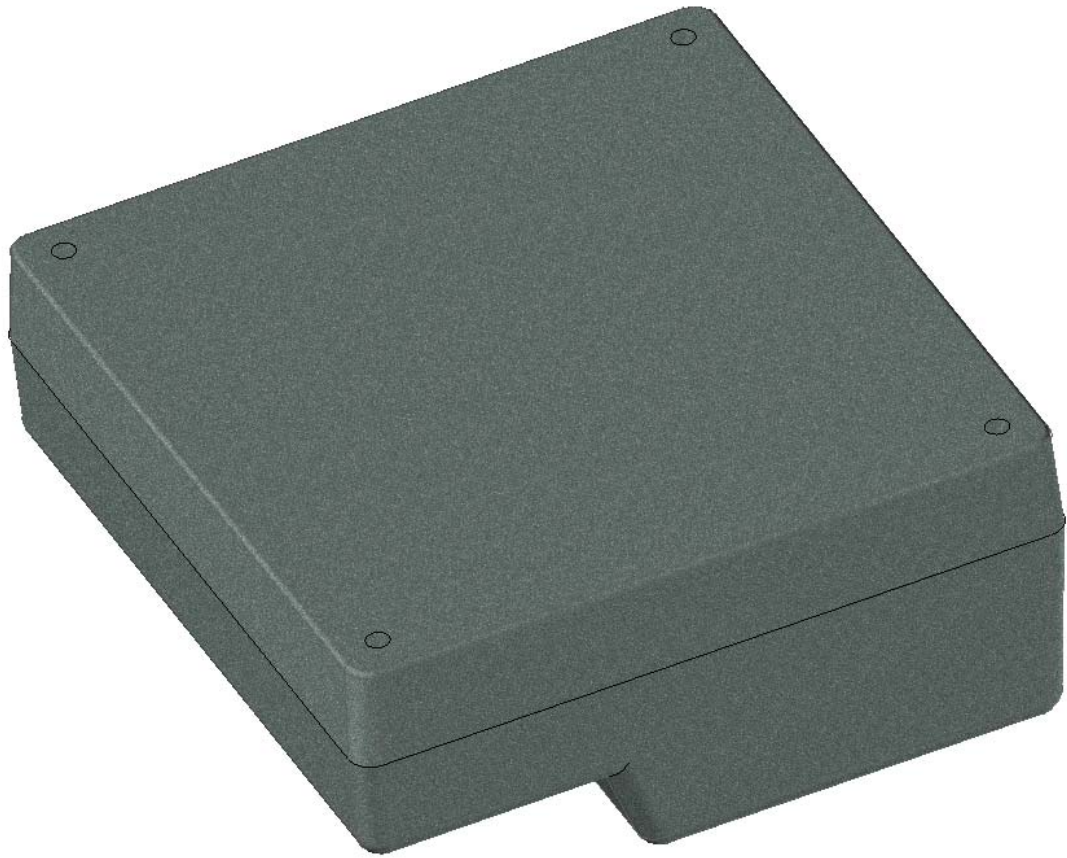

Model produktu	Z-20		
Format:	A4	Materiał:	
Skala:	1:1	Tolerancja:	+/- 0.1
			KRADEX ul. Naddnieprzańska 32 04-205 Warszawa Tel: +48 022 613-08-88, Fax: 812-10-68 www.kradex.com.pl

4x Ø 3.8

4x Ø 2.4

R 4

R 4

109.4
125.4

104.2
120.2

8

8

4x Ø 6.5

4x Ø 2.4

B - B