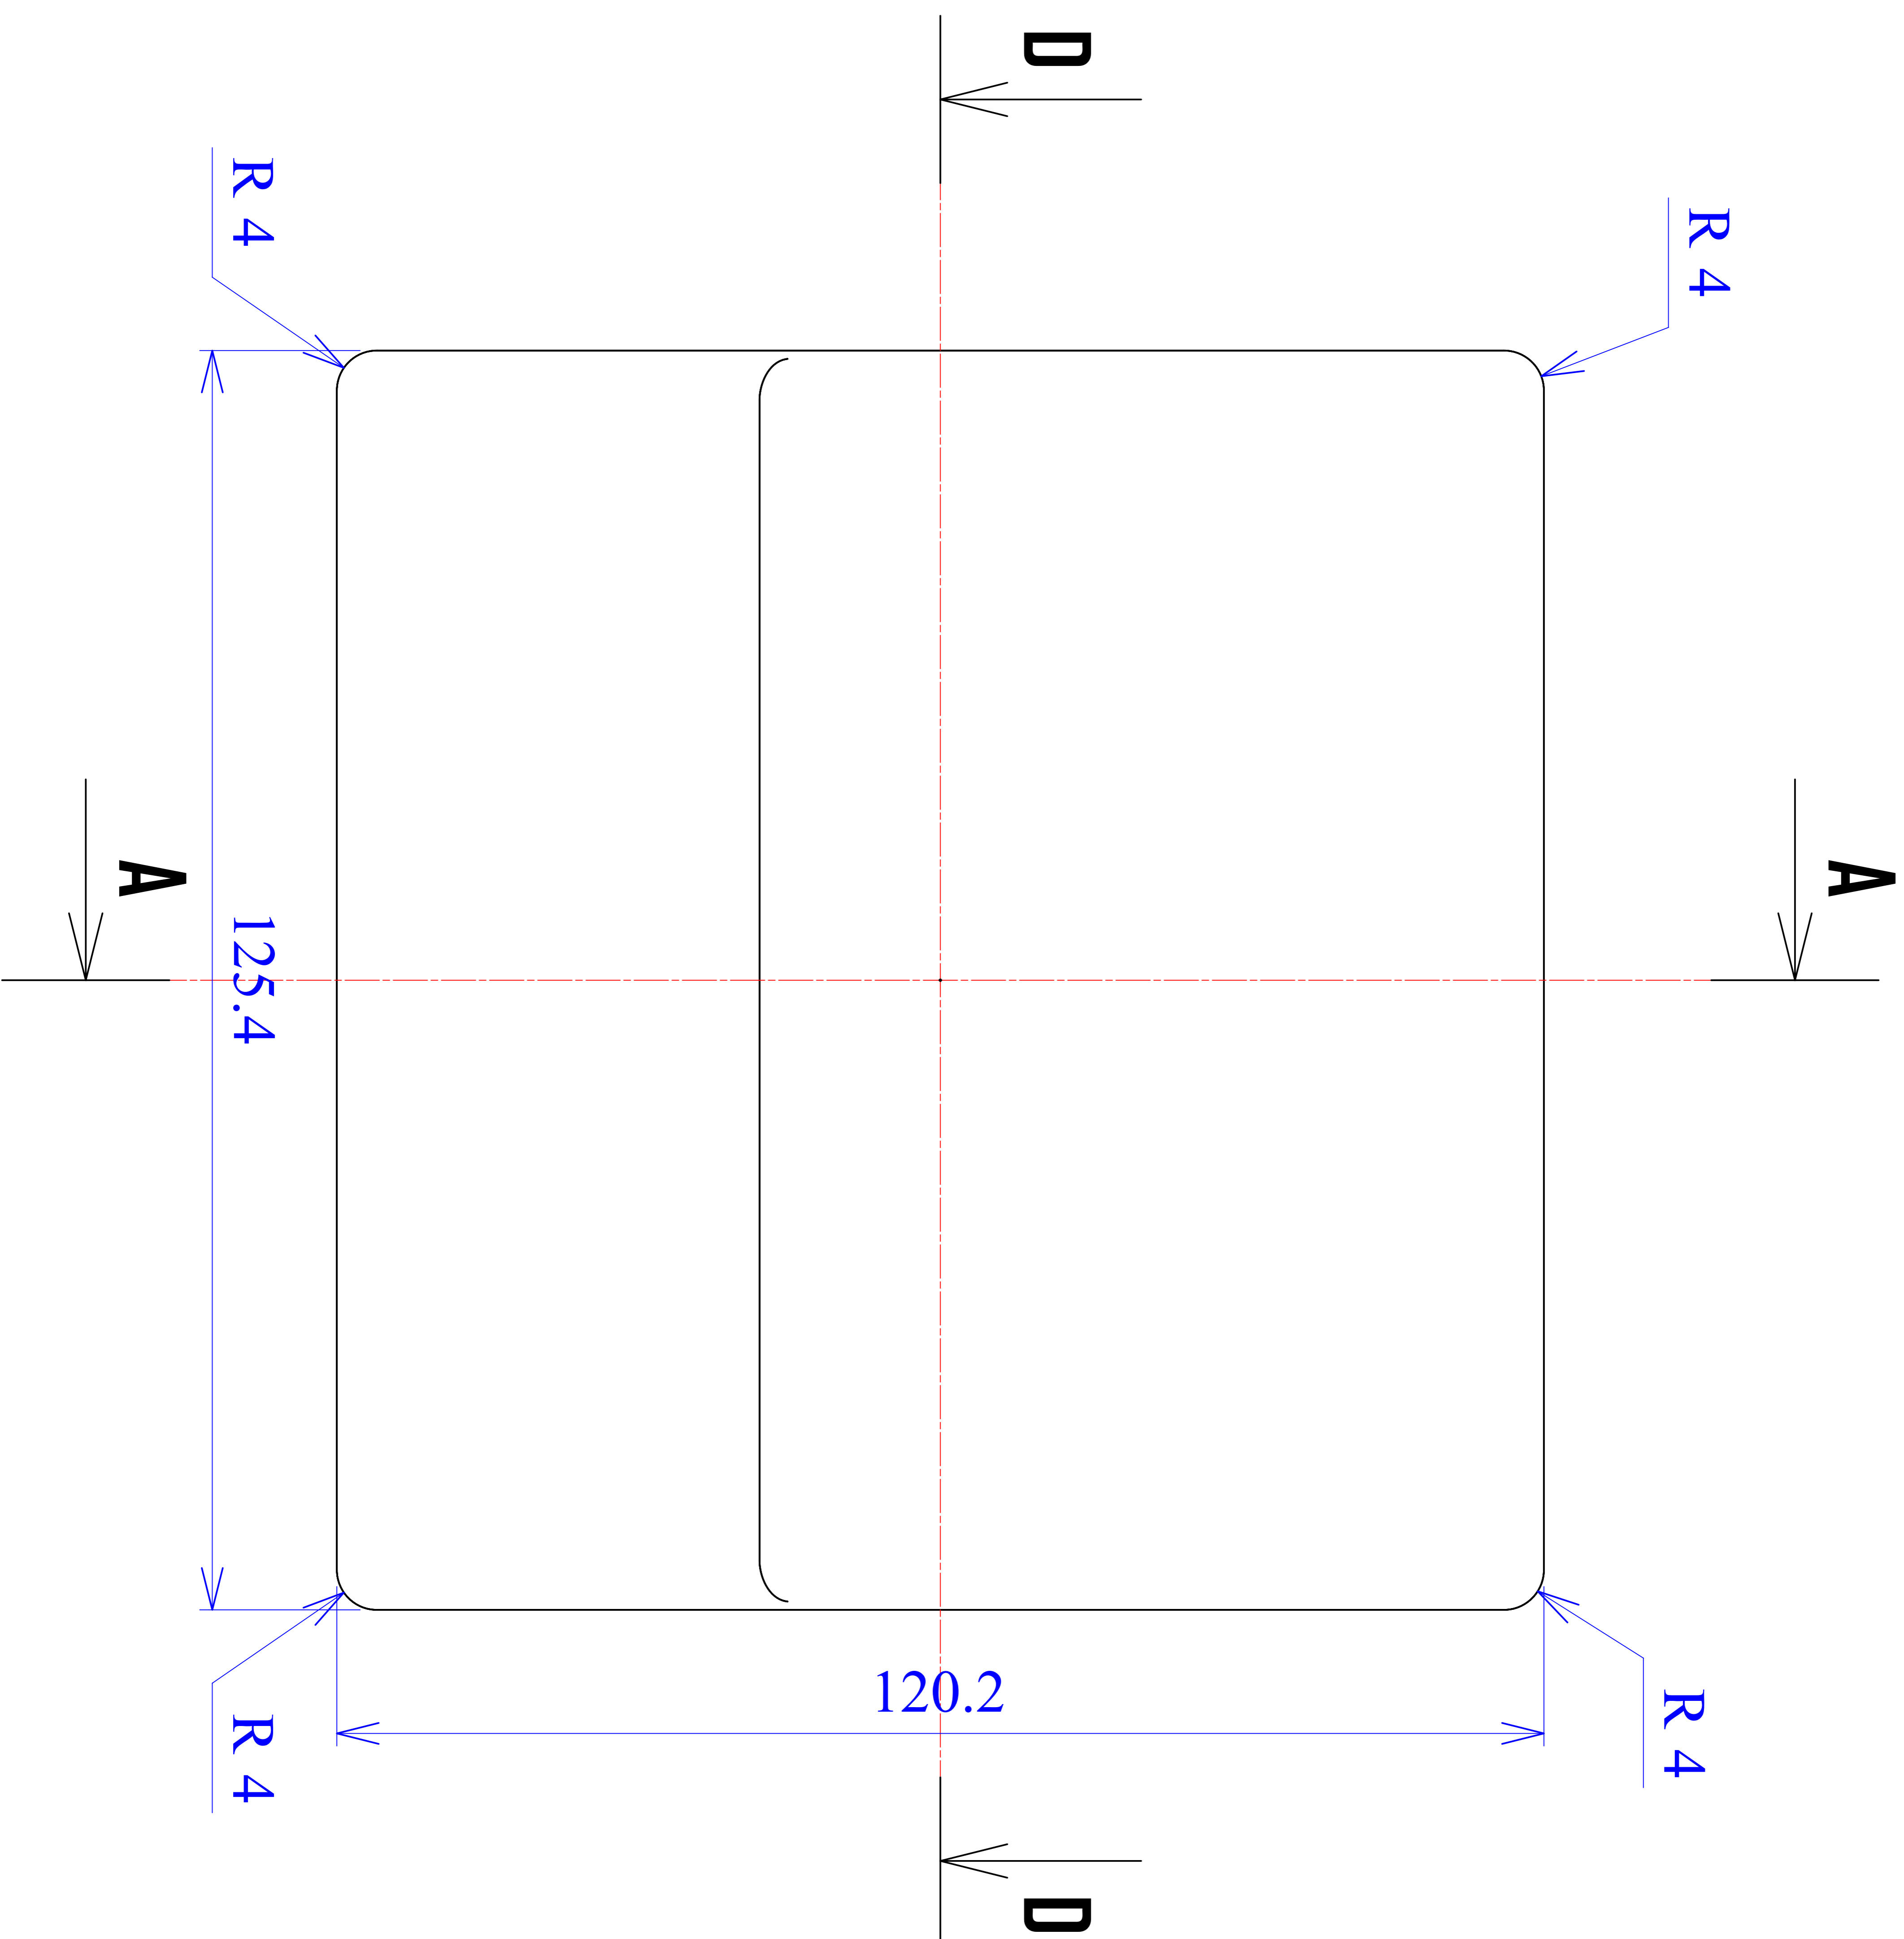

Model produktu	Z-20		
Format:	A4	Materiał:	
Skala:	1:1	Tolerancja:	+/- 0.1
			KRADEX ul. Naddnieprzańska 32 04-205 Warszawa Tel: +48 022 613-08-88, Fax: 812-10-68 www.kradex.com.pl

4x Ø 3.8

4x Ø 2.4

R 4

R 4

109.4
125.4

104.2
120.2

8

8

4x Ø 6.5

4x Ø 2.4

B - B