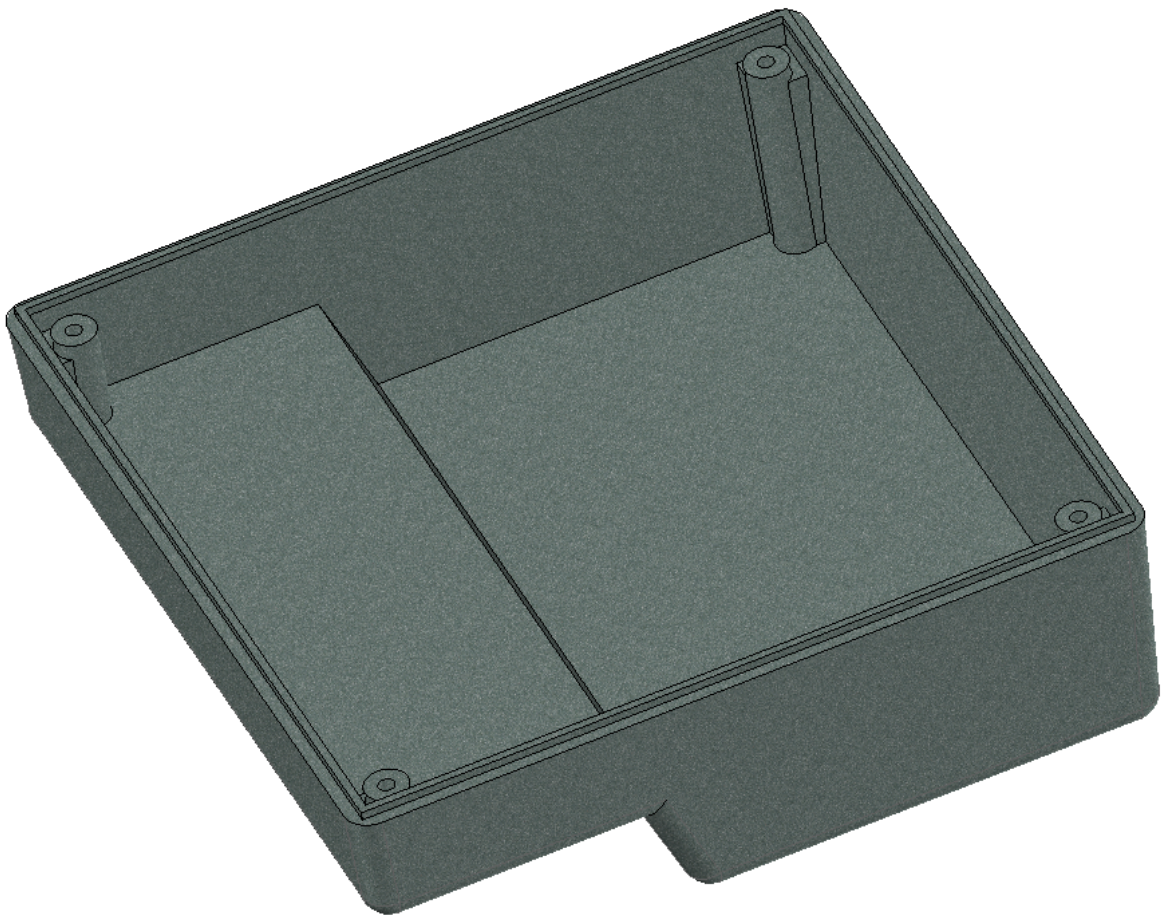

Model produktu	Z-20		
Format:	A4	Materiał:	
Skala:	1:1	Tolerancja:	+/- 0.1
			KRADEX ul. Naddnieprzańska 32 04-205 Warszawa Tel: +48 022 613-08-88, Fax: 812-10-68 www.kradex.com.pl

4x Ø 3.8

4x Ø 2.4

R 4

R 4

109.4
125.4

104.2
120.2

8

8

4x Ø 6.5

4x Ø 2.4

B - B