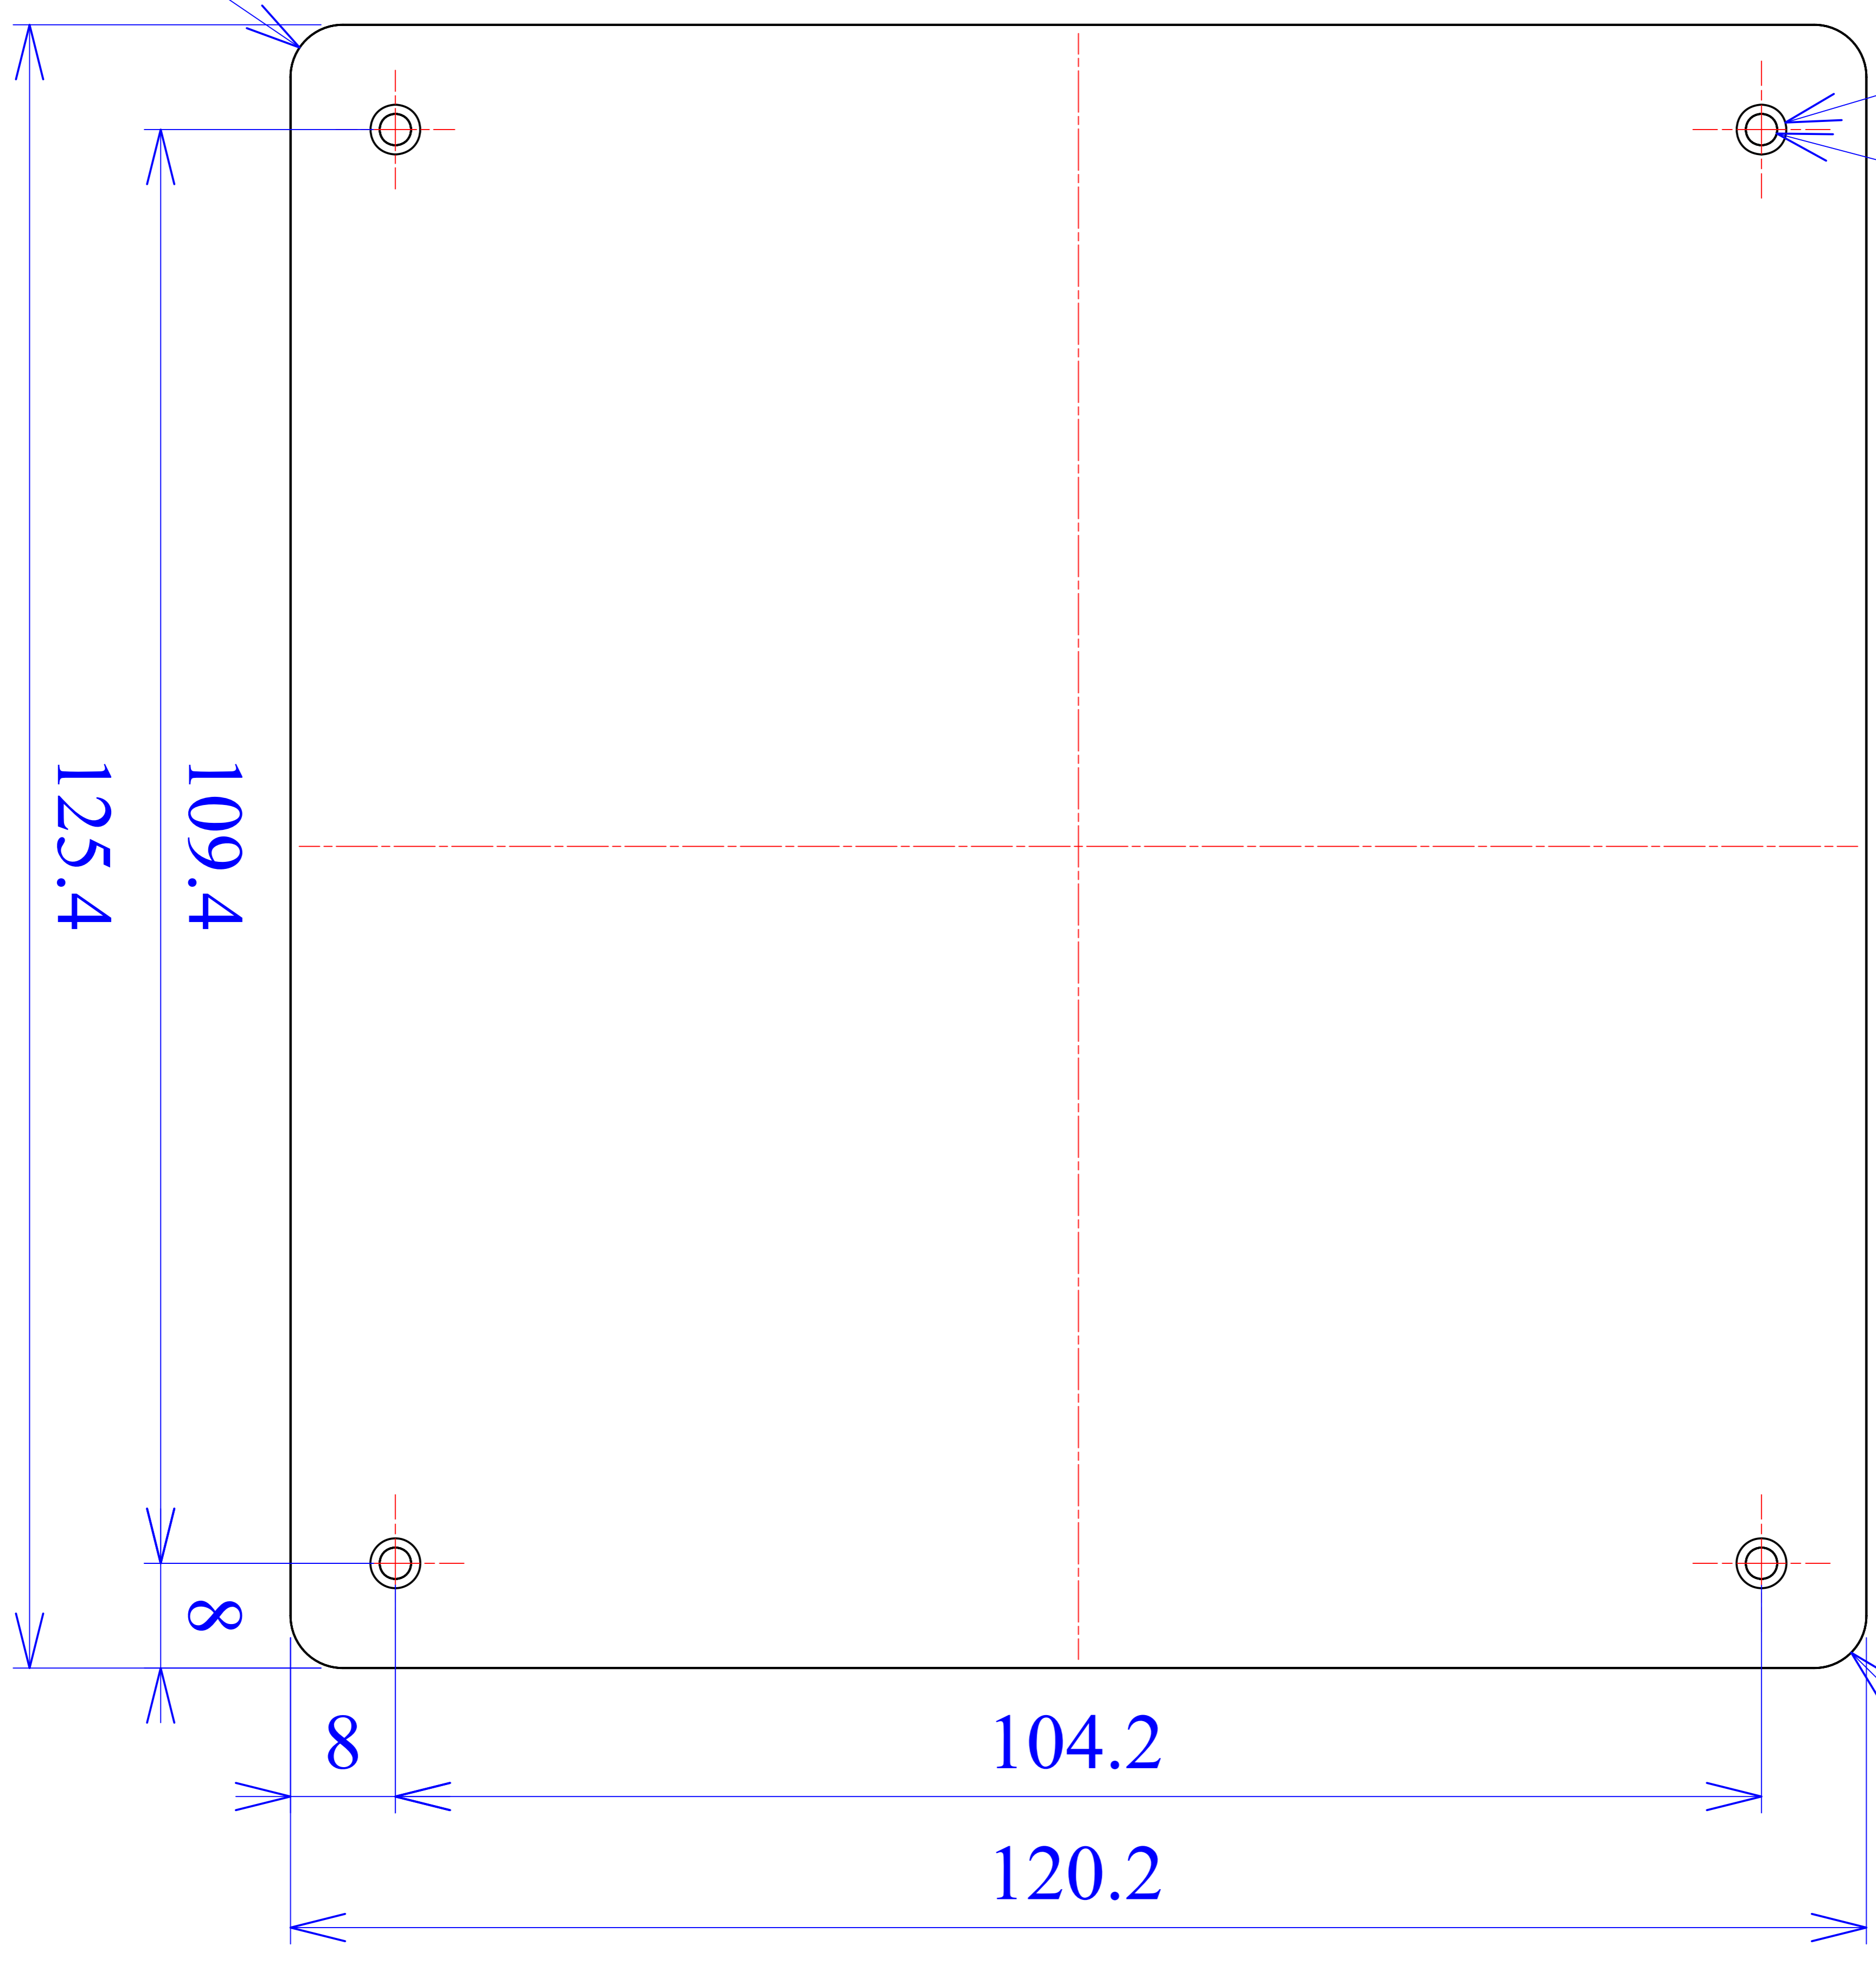

Model produktu	Z-20		
Format:	A4	Materiał:	
Skala:	1:1	Tolerancja:	+/- 0.1
			KRADEX ul. Naddnieprzańska 32 04-205 Warszawa Tel: +48 022 613-08-88, Fax: 812-10-68 www.kradex.com.pl

4x Ø 3.8

4x Ø 2.4

R 4

R 4

109.4
125.4

104.2
120.2

8

8

4x Ø 6.5

4x Ø 2.4

B - B