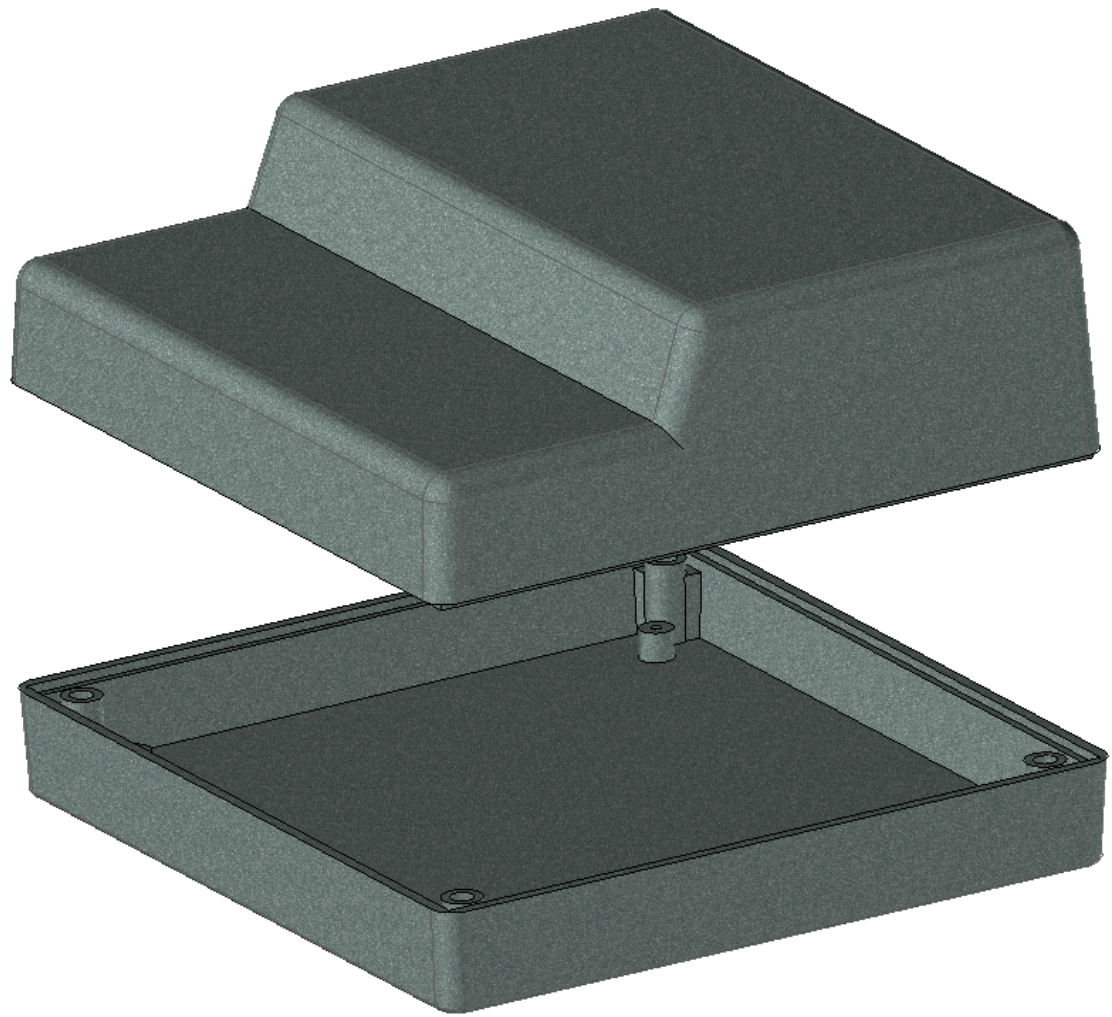

Model produktu	Z-20		
Format:	A4	Materiał:	
Skala:	1:1	Tolerancja:	+/- 0.1
			KRADEX ul. Naddnieprzańska 32 04-205 Warszawa Tel: +48 022 613-08-88, Fax: 812-10-68 www.kradex.com.pl

4x Ø 3.8

4x Ø 2.4

R 4

R 4

109.4
125.4

104.2
120.2

8

8

4x Ø 6.5

4x Ø 2.4

B - B