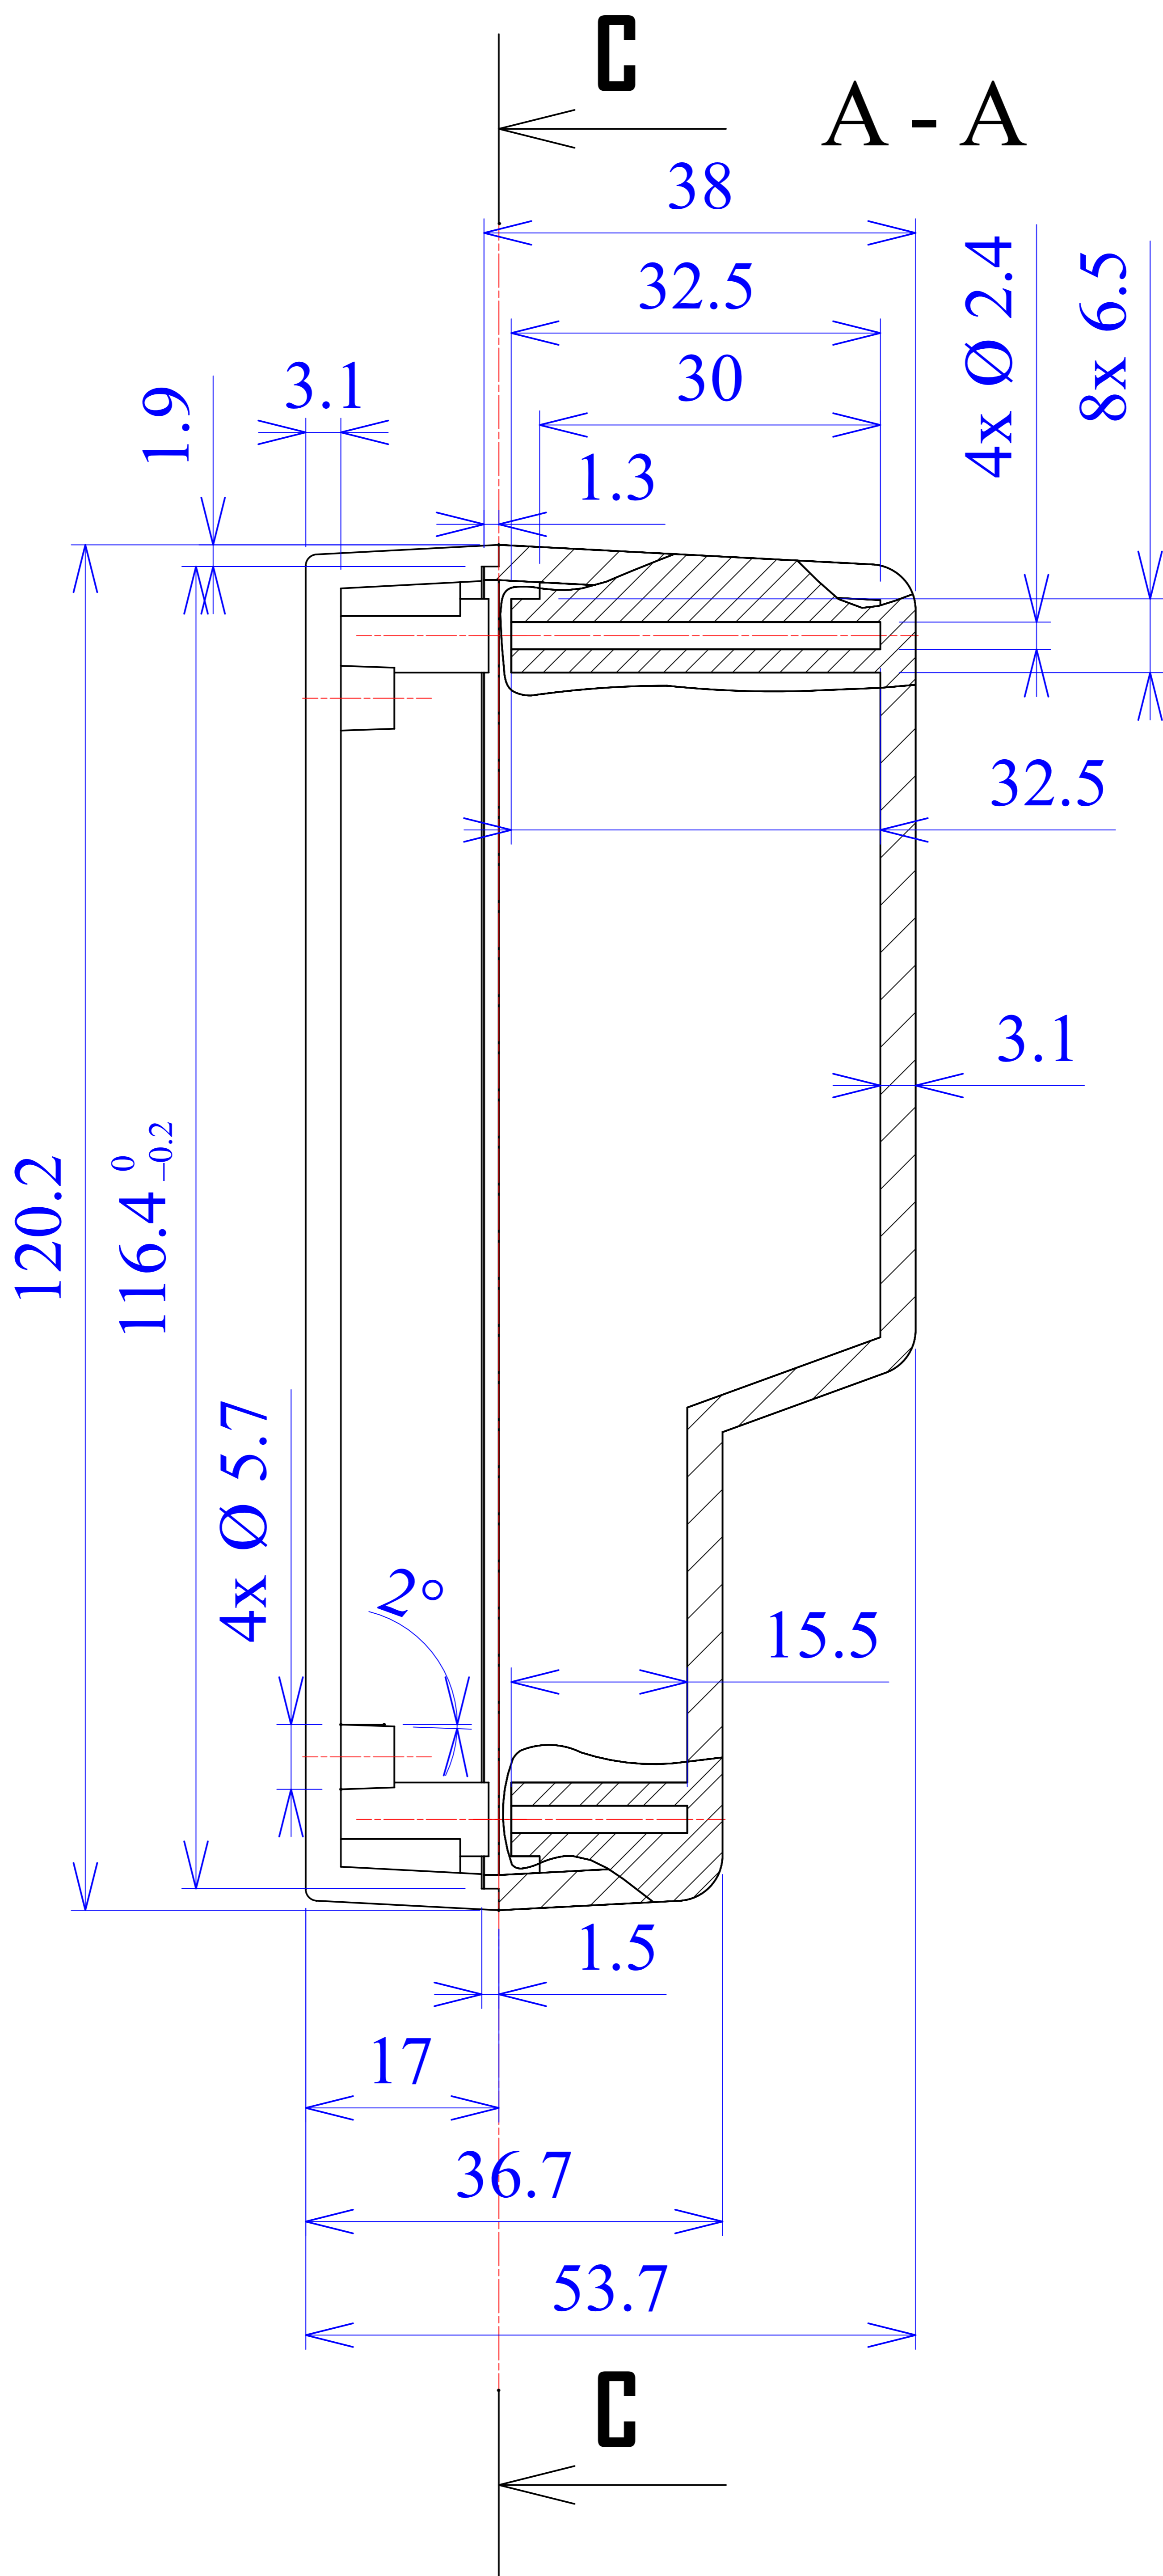

Model produktu	Z-20		
Format:	A4	Materiał:	
Skala:	1:1	Tolerancja:	+/- 0.1
			KRADEX ul. Naddnieprzańska 32 04-205 Warszawa Tel: +48 022 613-08-88, Fax: 812-10-68 www.kradex.com.pl

4x Ø 3.8

4x Ø 2.4

R 4

R 4

109.4
125.4

104.2
120.2

8

8

4x Ø 6.5

4x Ø 2.4

B - B