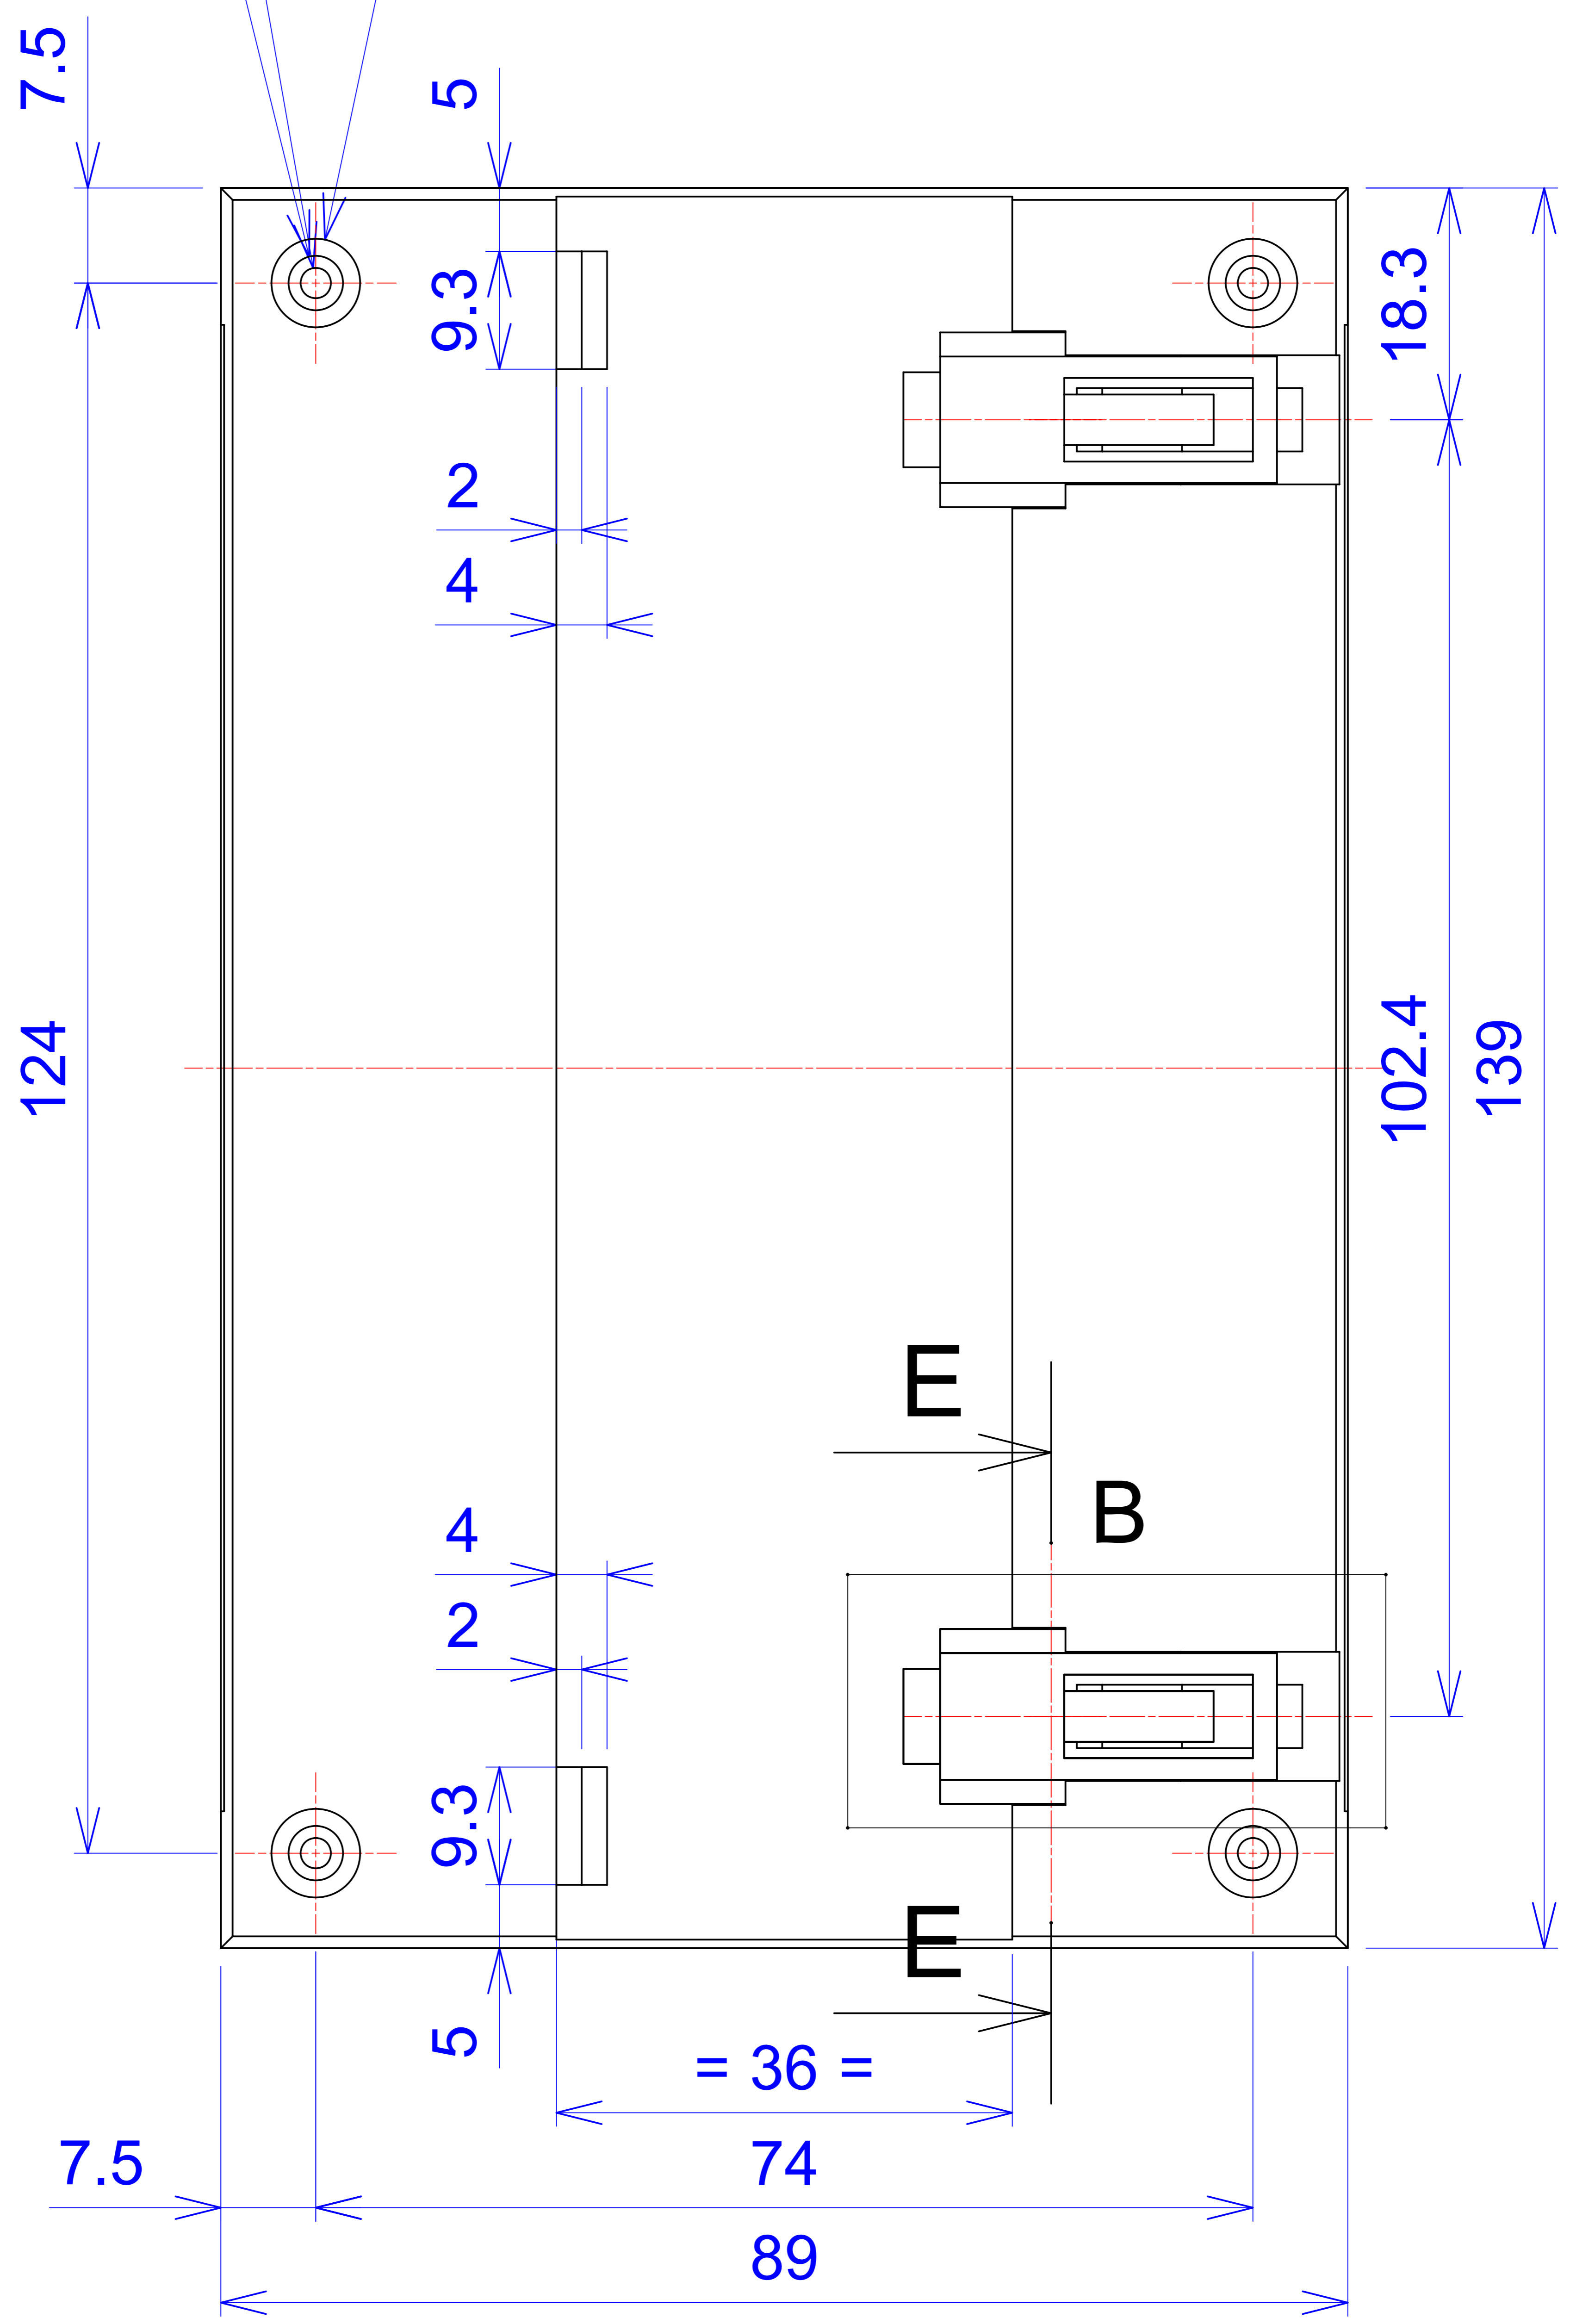

Model produktu	Z-104	
Format:	A4	
Materiał:	Polystyrene (PS)	
Skala:	1:1	
Tolerancja:	+/- 0.1	
		
	ul. Nadmiejska 32 04-205 Warszawa Tel: +48 022 613-08-88, Fax: 812-10-68 www.kradex.com.pl	

139

$4 \times \varnothing 2.4$
 $4 \times \varnothing 4.3$
 $4 \times \varnothing 7$

124

7.5

102.4

18.3

139

5

9.3

2

4

4

2

9.3

5

= 36 =

74

89