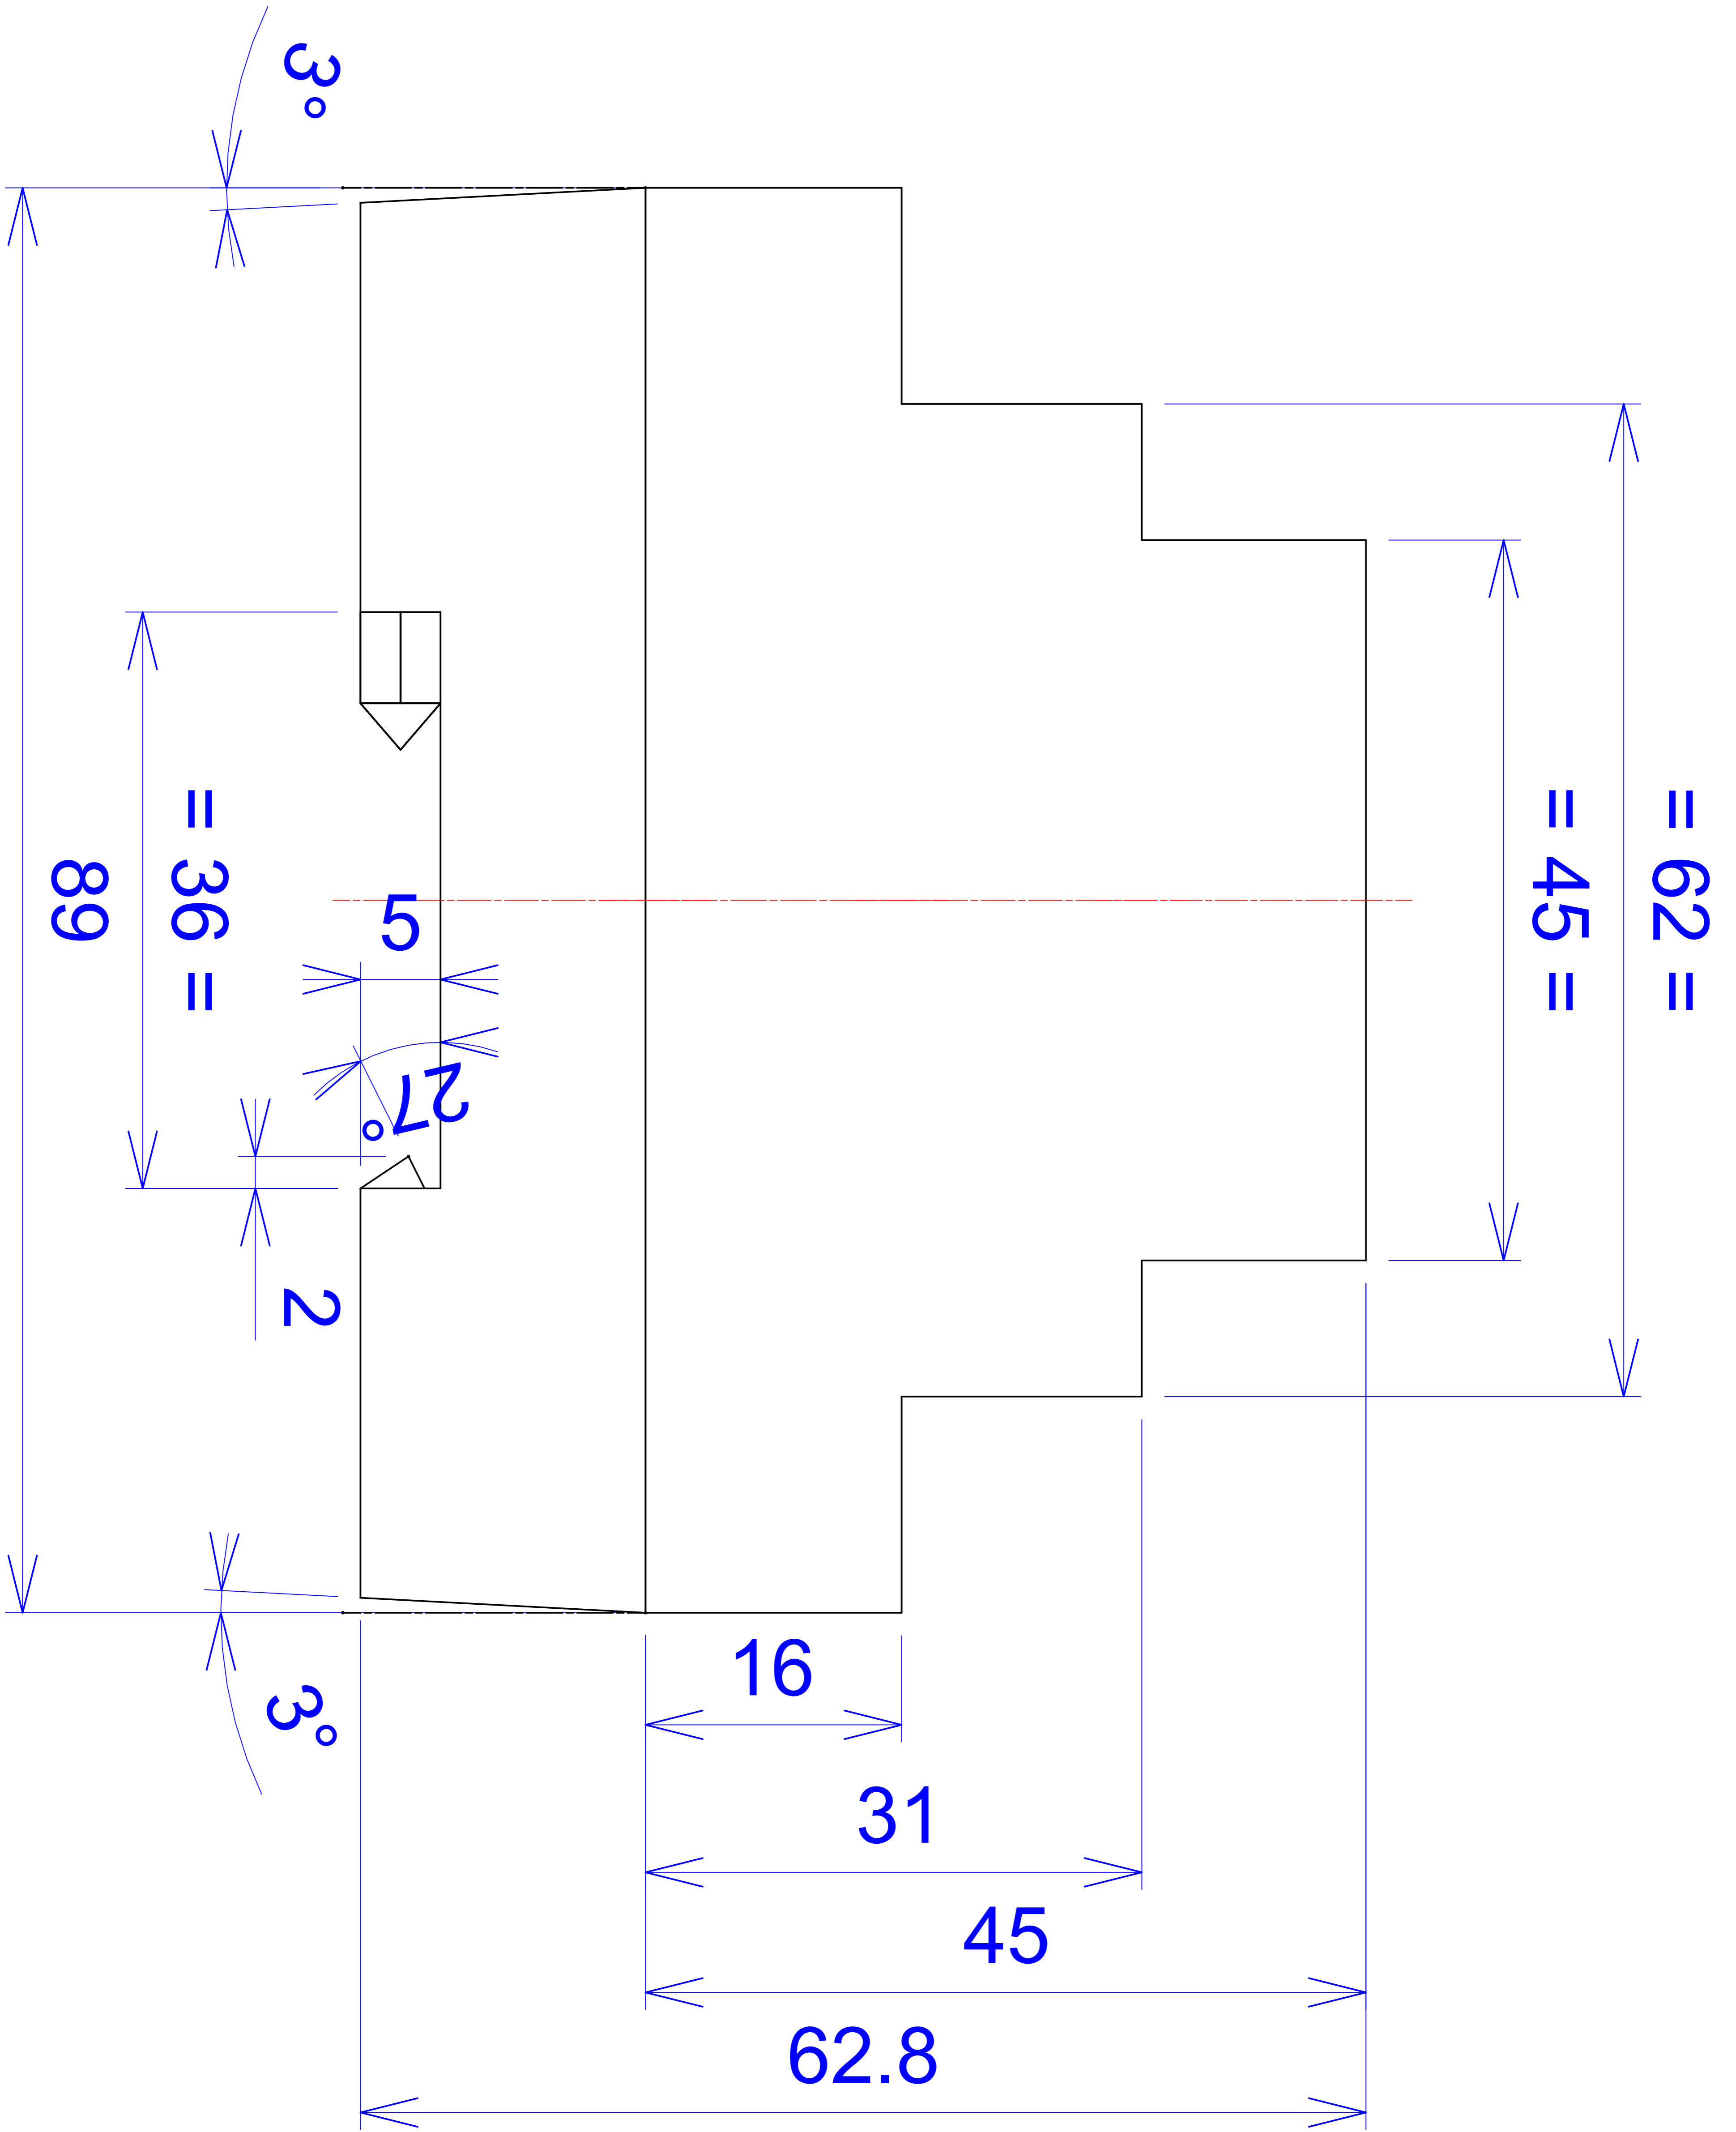

Model produktu	Z-104	
Format:	A4	
Materiał:	Polystyrene (PS)	
Skala:	1:1	
Tolerancja:	+/- 0.1	
		
	ul. Nadmiejska 32 04-205 Warszawa Tel: +48 022 613-08-88, Fax: 812-10-68 www.kradex.com.pl	

139

$4 \times \varnothing 2.4$
 $4 \times \varnothing 4.3$
 $4 \times \varnothing 7$

124

7.5

102.4

18.3

139

5

9.3

2

4

4

2

9.3

5

= 36 =

74

89