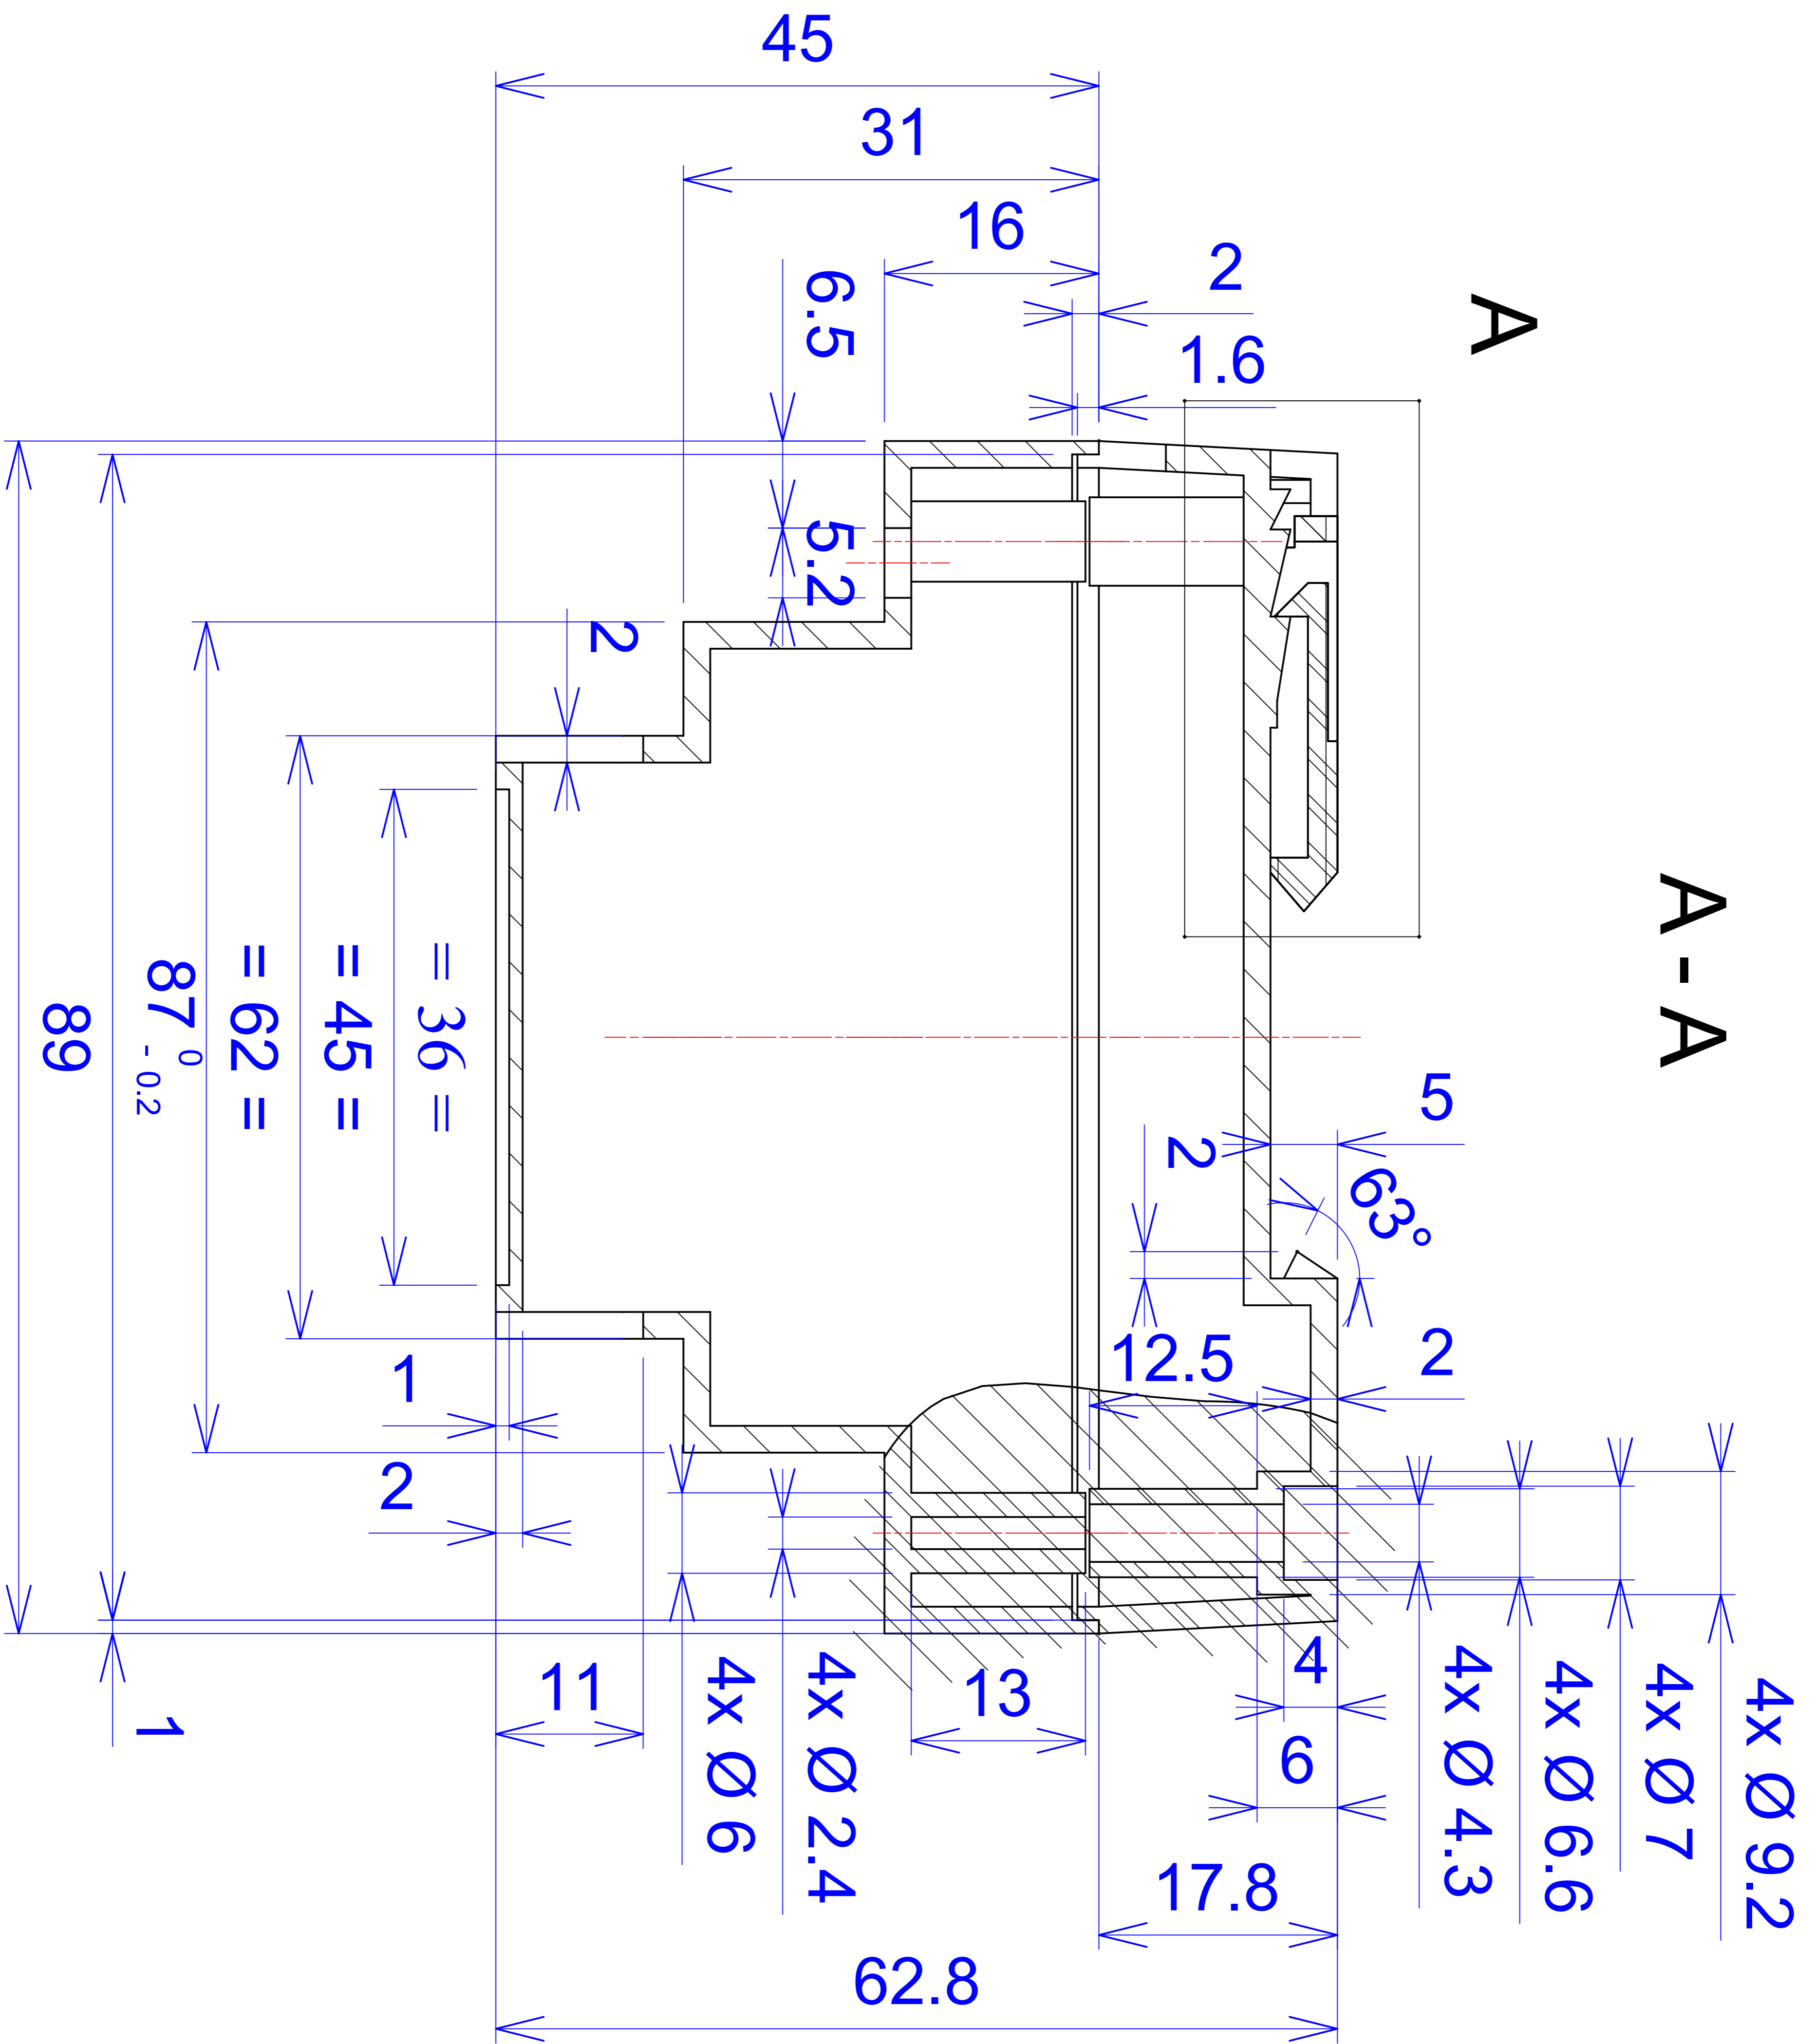

Model produktu	Z-104	
Format:	A4	
Materiał:	Polystyrene (PS)	
Skala:	1:1	
Tolerancja:	+/- 0.1	
		
	ul. Nadmiejska 32 04-205 Warszawa Tel: +48 022 613-08-88, Fax: 812-10-68 www.kradex.com.pl	

139

$4 \times \varnothing 2.4$
 $4 \times \varnothing 4.3$
 $4 \times \varnothing 7$

124

7.5

102.4

18.3

139

5

9.3

2

4

4

2

9.3

5

= 36 =

74

89