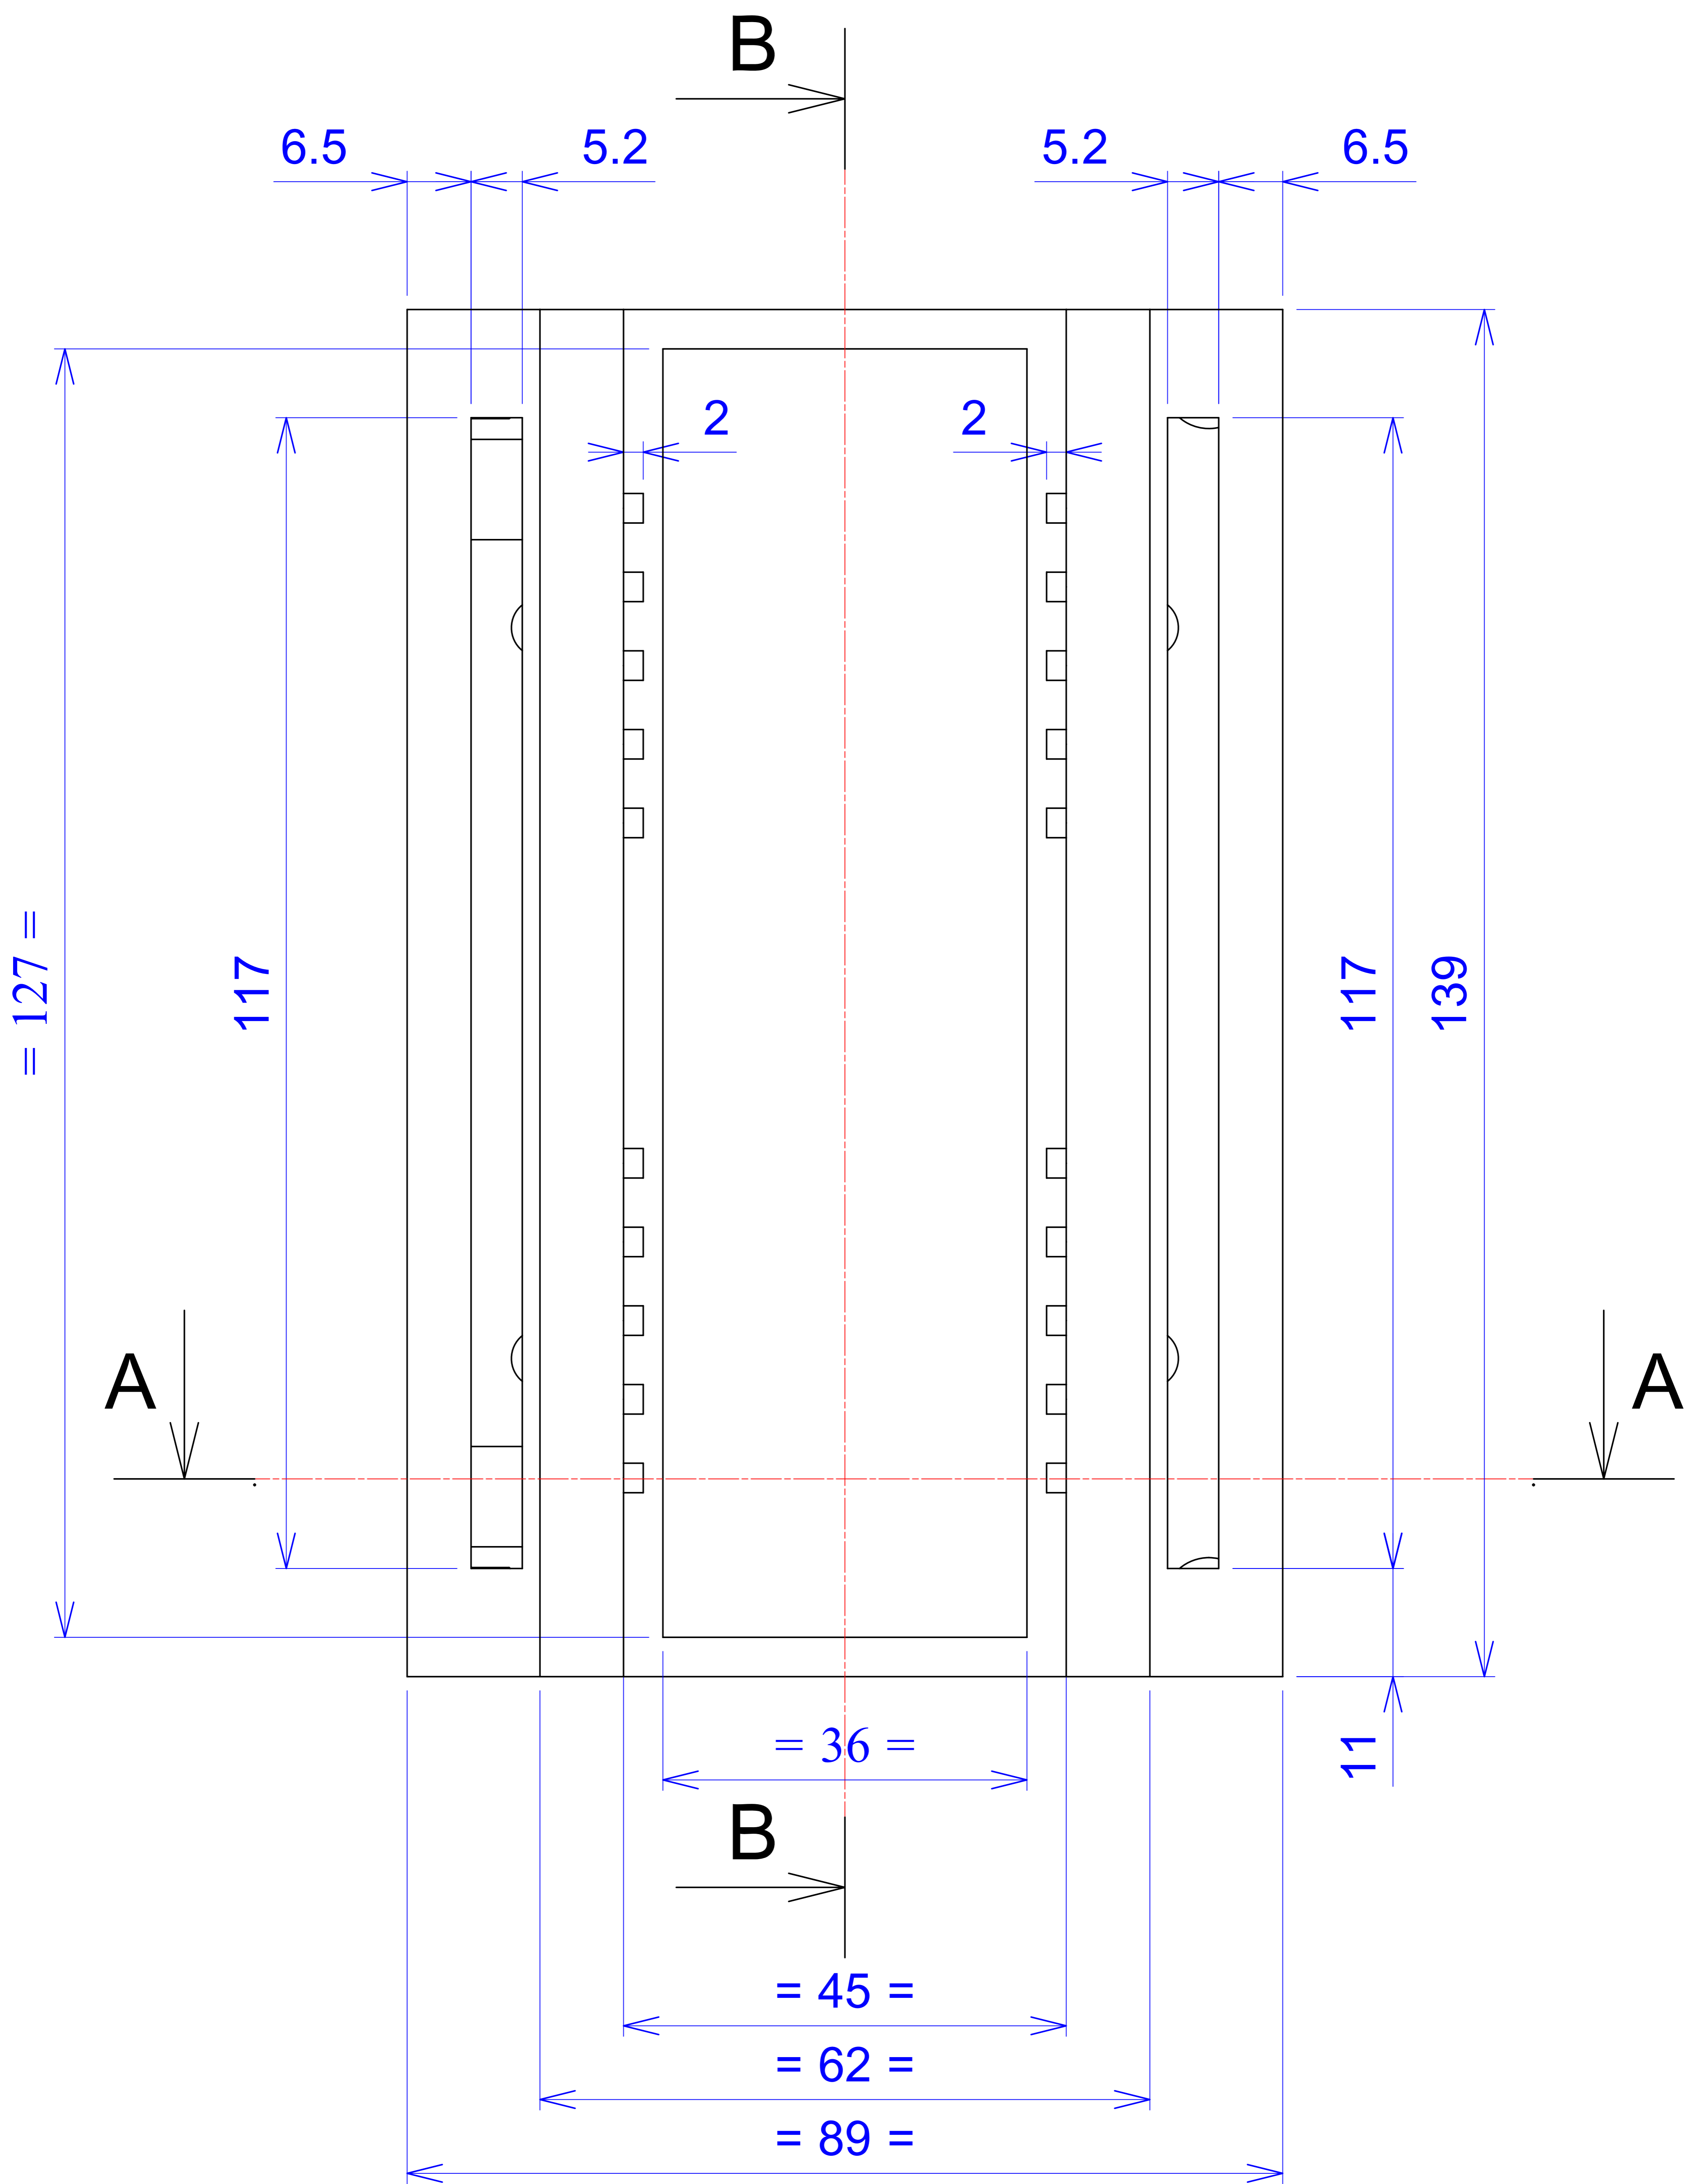

Model produktu	Z-104	
Format:	A4	
Materiał:	Polystyrene (PS)	
Skala:	1:1	
Tolerancja:	+/- 0.1	
		
	ul. Nadmiejska 32 04-205 Warszawa Tel: +48 022 613-08-88, Fax: 812-10-68 www.kradex.com.pl	

139

$4 \times \varnothing 2.4$
 $4 \times \varnothing 4.3$
 $4 \times \varnothing 7$

124

7.5

102.4

18.3

139

5

9.3

2

4

4

2

9.3

5

= 36 =

74

89