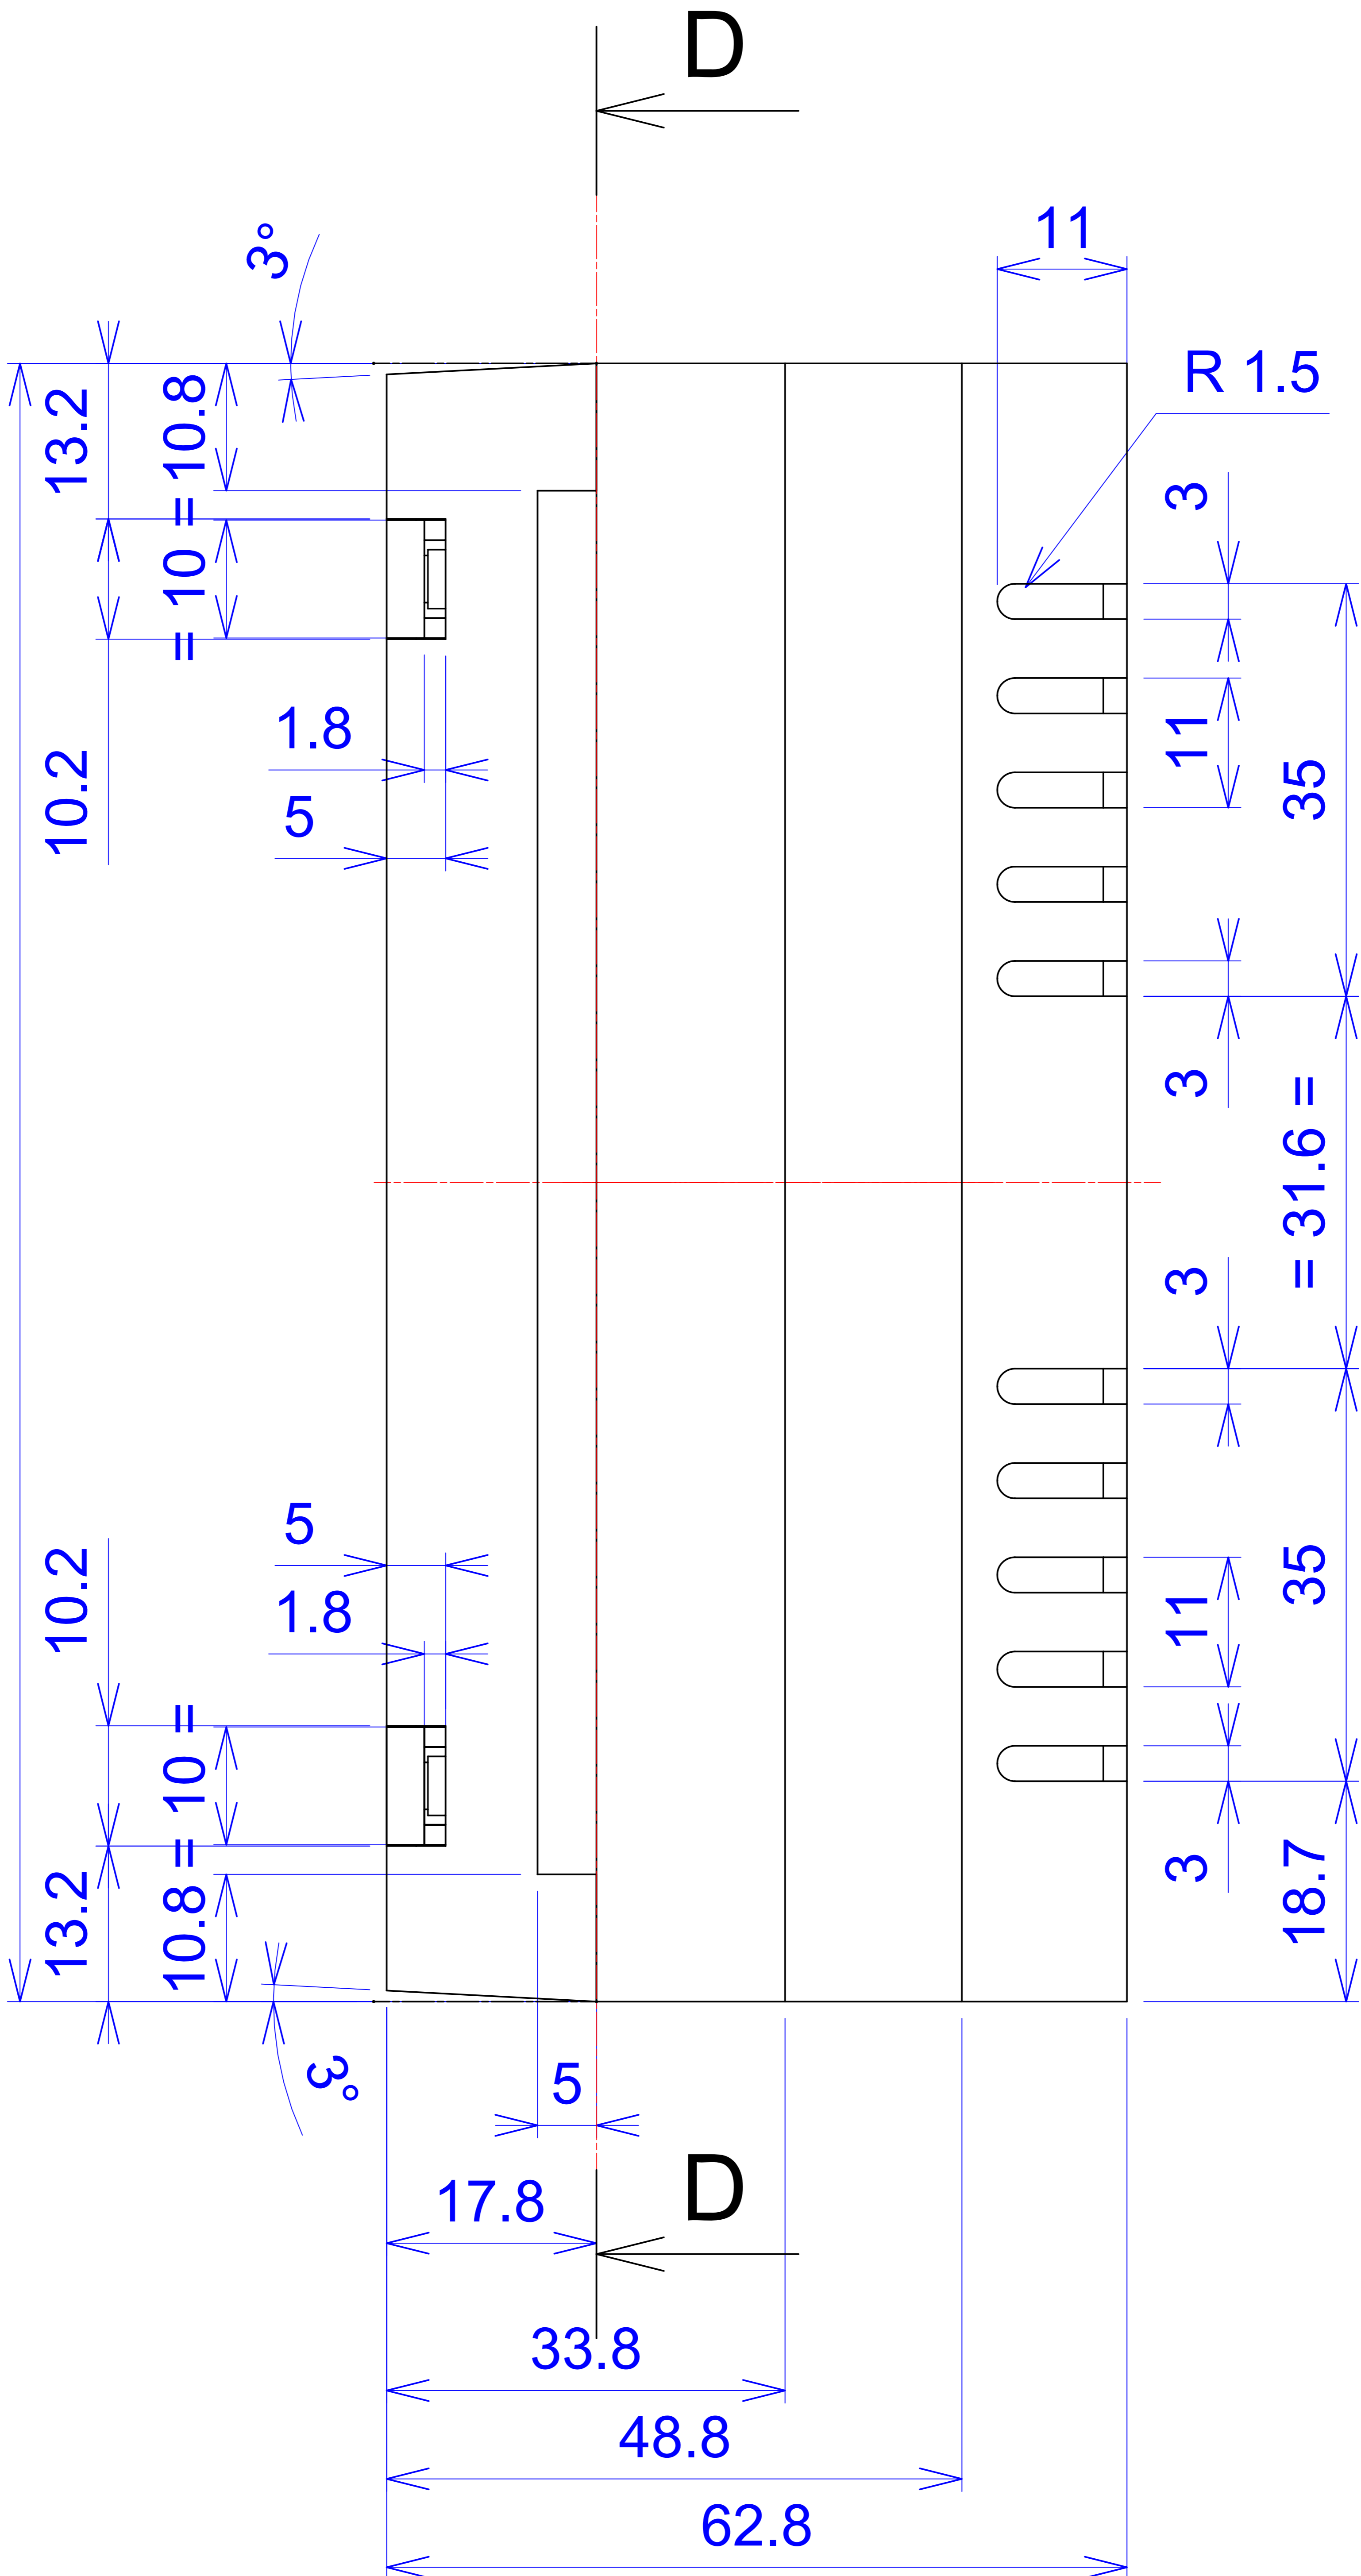

Model produktu	Z-104	
Format:	A4	
Materiał:	Polystyrene (PS)	
Skala:	1:1	
Tolerancja:	+/- 0.1	
		
	ul. Nadmiejska 32 04-205 Warszawa Tel: +48 022 613-08-88, Fax: 812-10-68 www.kradex.com.pl	

139

$4 \times \varnothing 2.4$
 $4 \times \varnothing 4.3$
 $4 \times \varnothing 7$

124

7.5

102.4

18.3

139

5

9.3

2

4

4

2

9.3

5

= 36 =

74

89