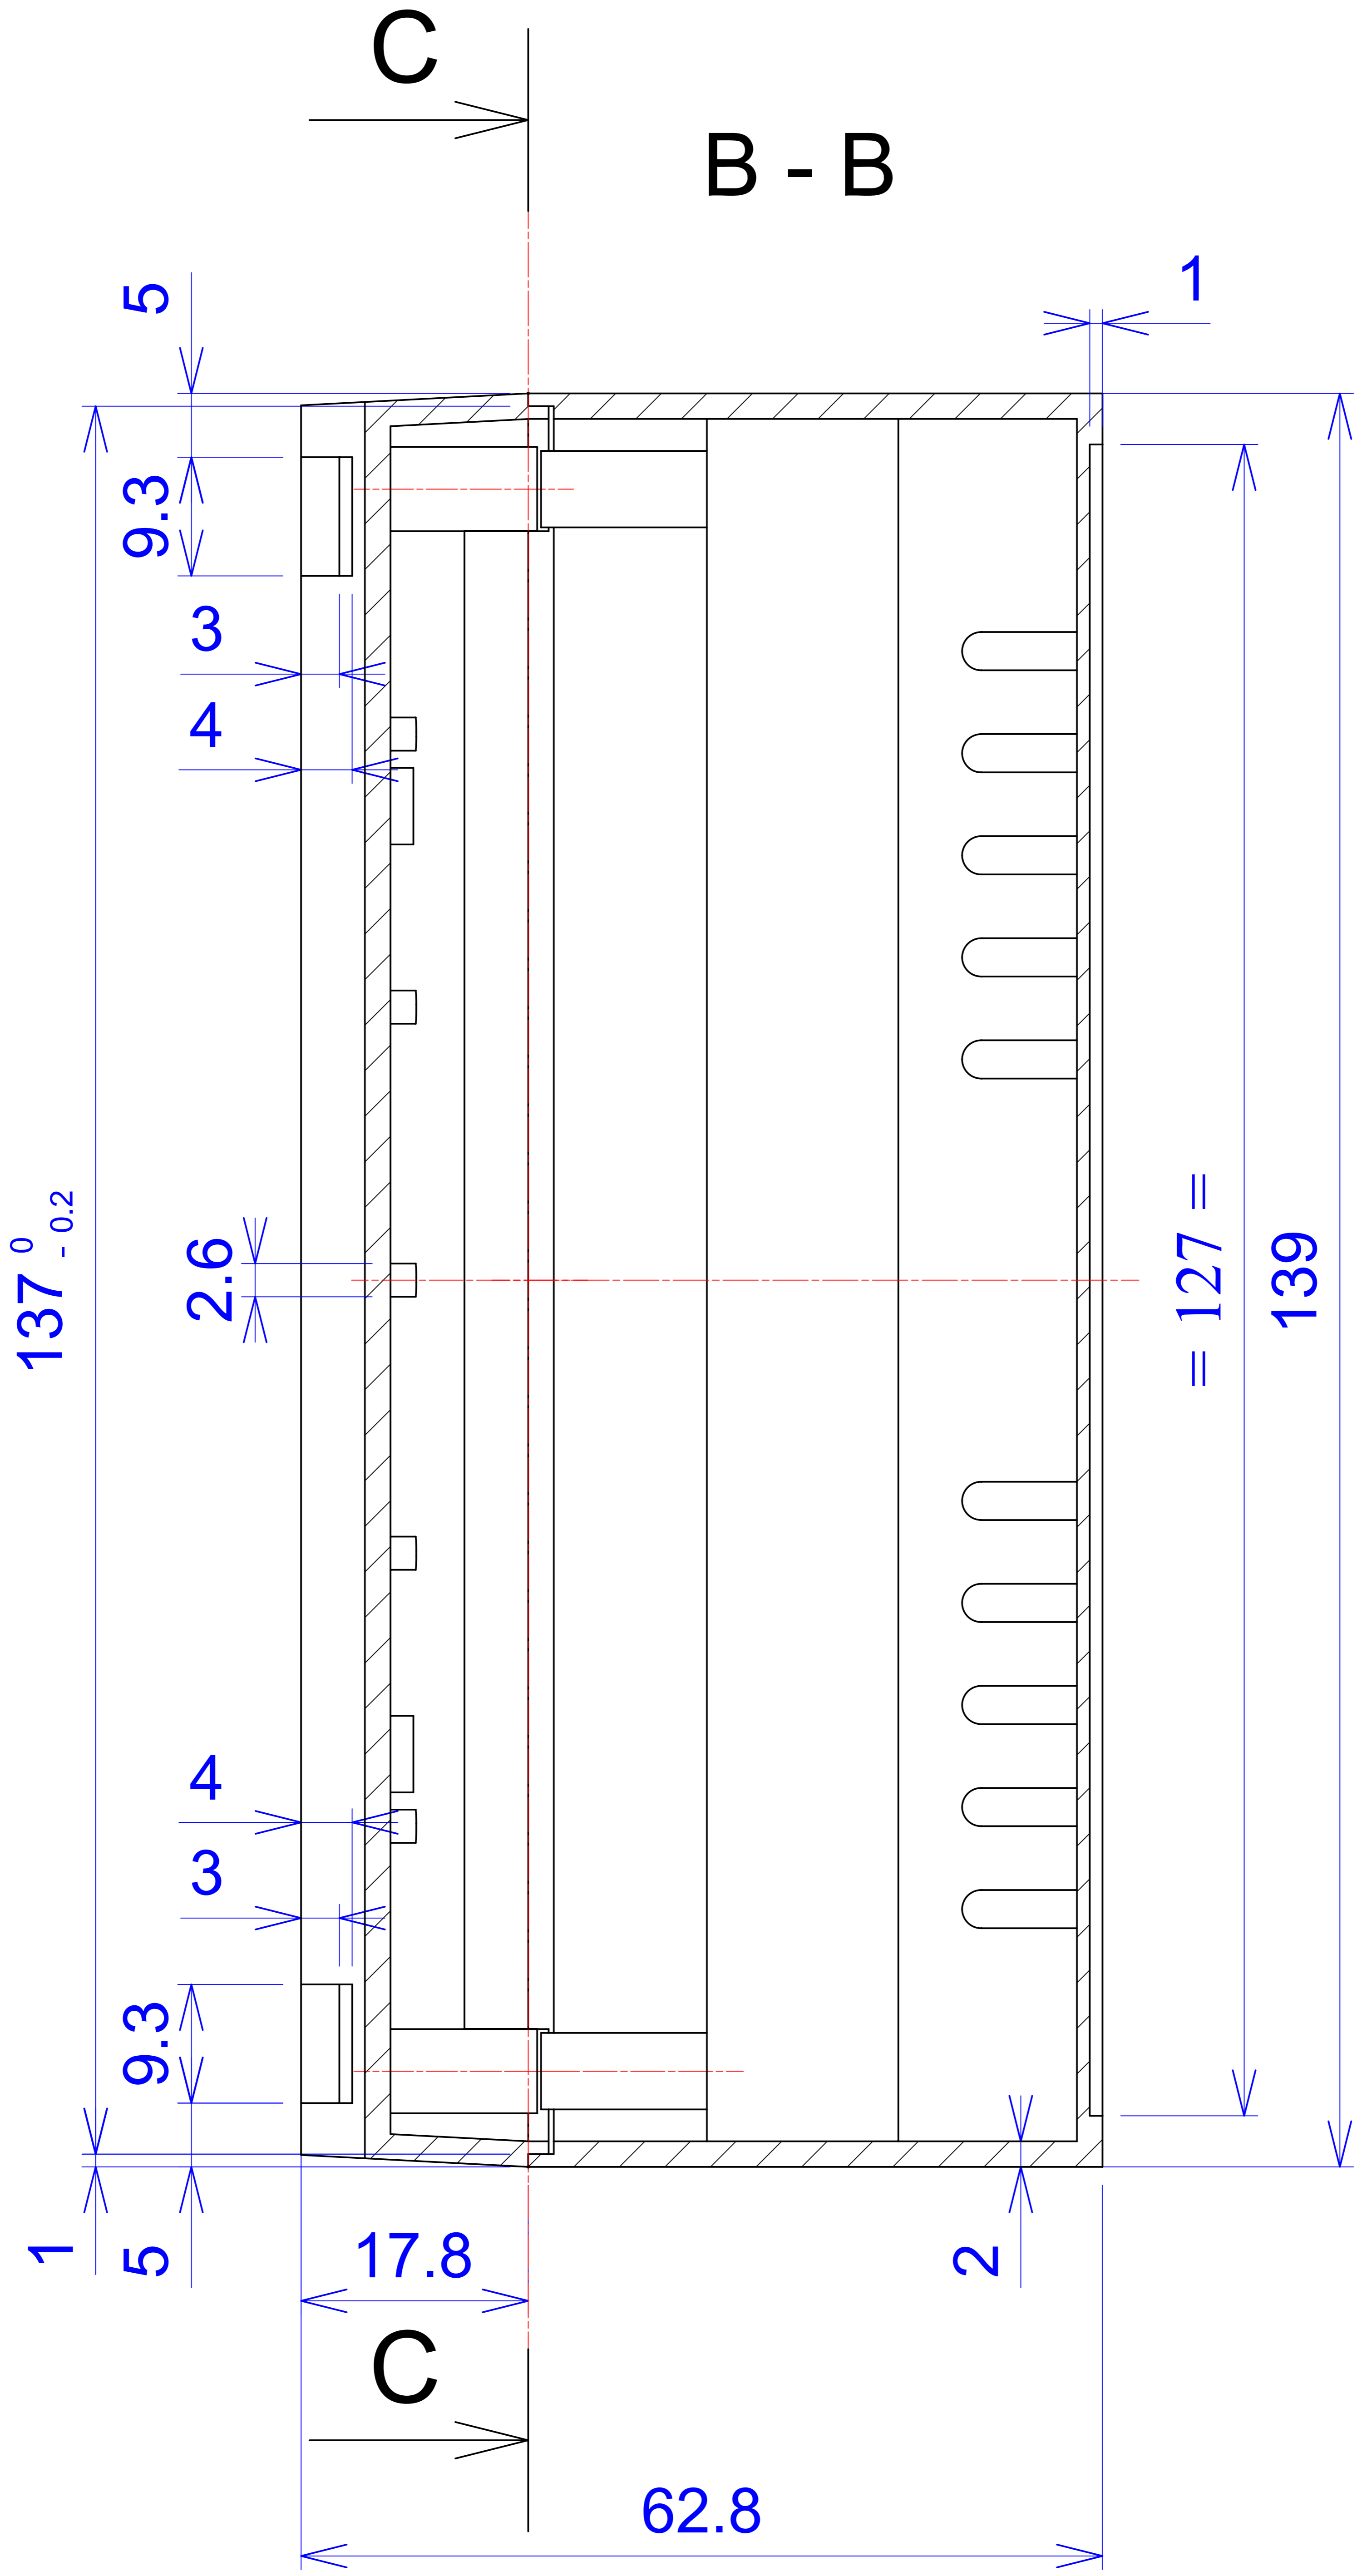

Model produktu	Z-104	
Format:	A4	
Materiał:	Polystyrene (PS)	
Skala:	1:1	
Tolerancja:	+/- 0.1	
		
	ul. Nadmiejska 32 04-205 Warszawa Tel: +48 022 613-08-88, Fax: 812-10-68 www.kradex.com.pl	

139

$4 \times \varnothing 2.4$
 $4 \times \varnothing 4.3$
 $4 \times \varnothing 7$

124

7.5

102.4

18.3

139

5

9.3

2

4

4

2

9.3

5

= 36 =

74

89